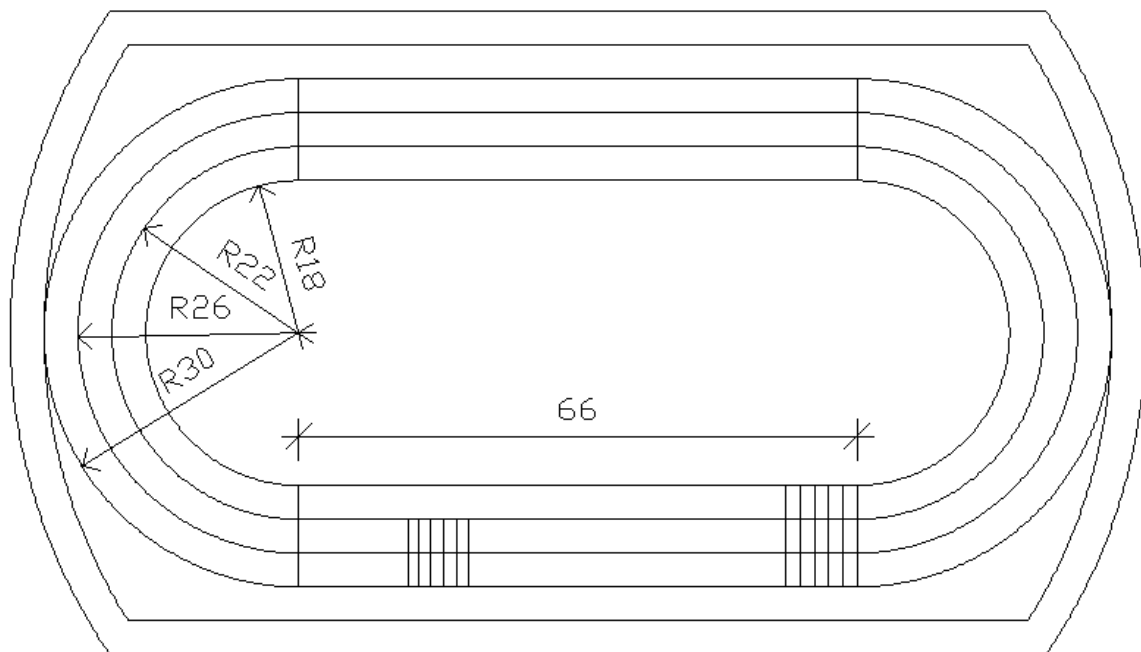

Figur 6.1 Baneutforming med alle tre hovedaktiviteter inntegnet. Inkludert er en 4 m bred adkomstveg rundt banen som ikke islegges (asfalteres) eller blir lagt med kunstgress.

Kunstgressbane spilleareal: 100x64 m  
Kunstgresslagt areal: 8.122 m<sup>2</sup>

Figure 6.2 Kunstgressbane fotball

Bandybane spilleareal: 100x60 m  
 Kunstislagt areal: 8.122 m<sup>2</sup>

Figure 6.3 Bandybane

Kunstisbane kort hurtigløp 285 m

Figure 6.4 Hurtigløpsbane 285 m