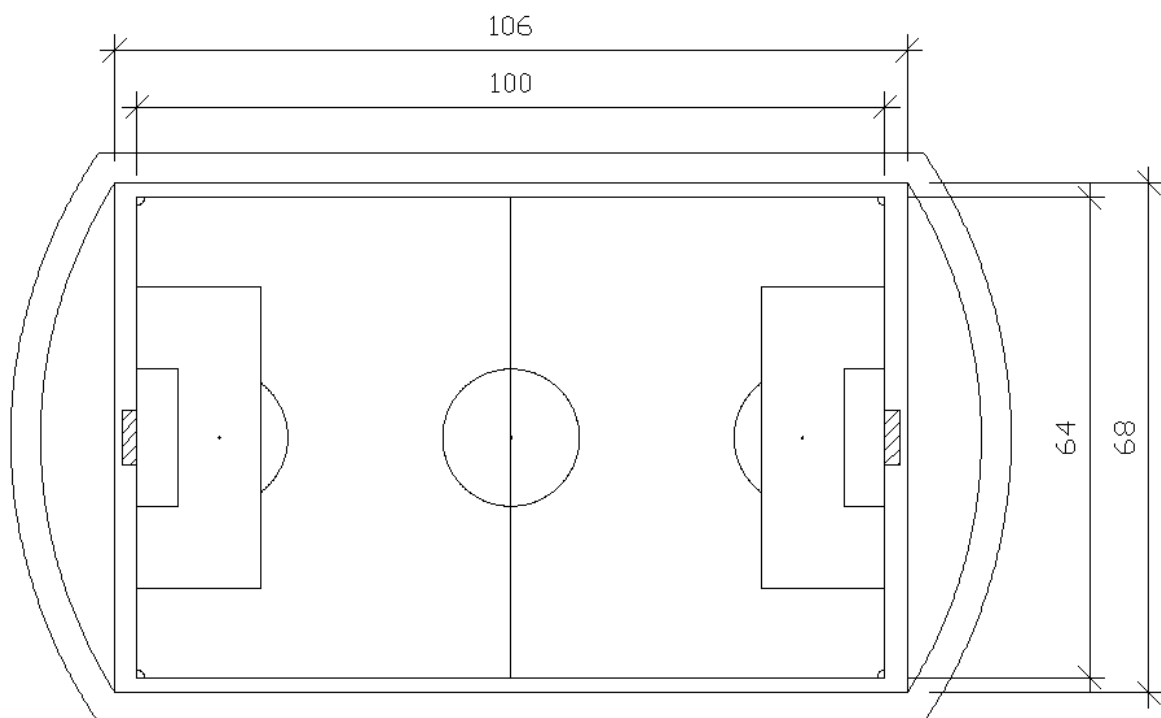

Figur 6.1 Baneutforming med alle tre hovedaktiviteter inntegnet. Inkludert er en 4 m bred adkomstveg rundt banen som ikke islegges (asfalteres) eller blir lagt med kunstgress.

Kunstgressbane spilleareal: 100x64 m  
Kunstgresslagt areal: 8.122 m<sup>2</sup>

Figure 6.2 Kunstgressbane fotball

Bandybane spilleareal: 100x60 m  
 Kunstislagt areal: 8.122 m<sup>2</sup>

Figure 6.3 Bandybane

Kunstisbane kort hurtigløp 285 m

Figure 6.4 Hurtigløpsbane 285 m