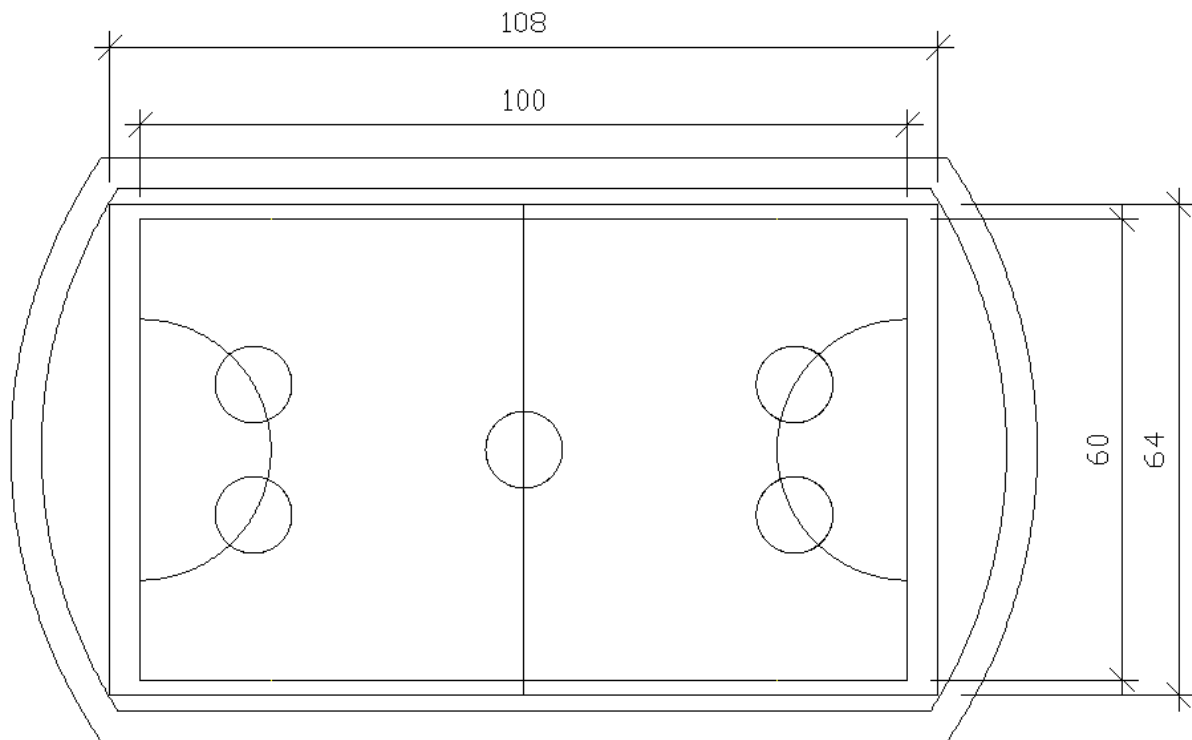

Figur 6.1 Baneutforming med alle tre hovedaktiviteter inntegnet. Inkludert er en 4 m bred adkomstveg rundt banen som ikke islegges (asfalteres) eller blir lagt med kunstgress.

Kunstgressbane spilleareal: 100x64 m  
Kunstgresslagt areal: 8.122 m<sup>2</sup>

Figure 6.2 Kunstgressbane fotball

Bandybane spilleareal: 100x60 m  
 Kunstislagt areal: 8.122 m<sup>2</sup>

Figure 6.3 Bandybane

Kunstisbane kort hurtigløp 285 m

Figure 6.4 Hurtigløpsbane 285 m