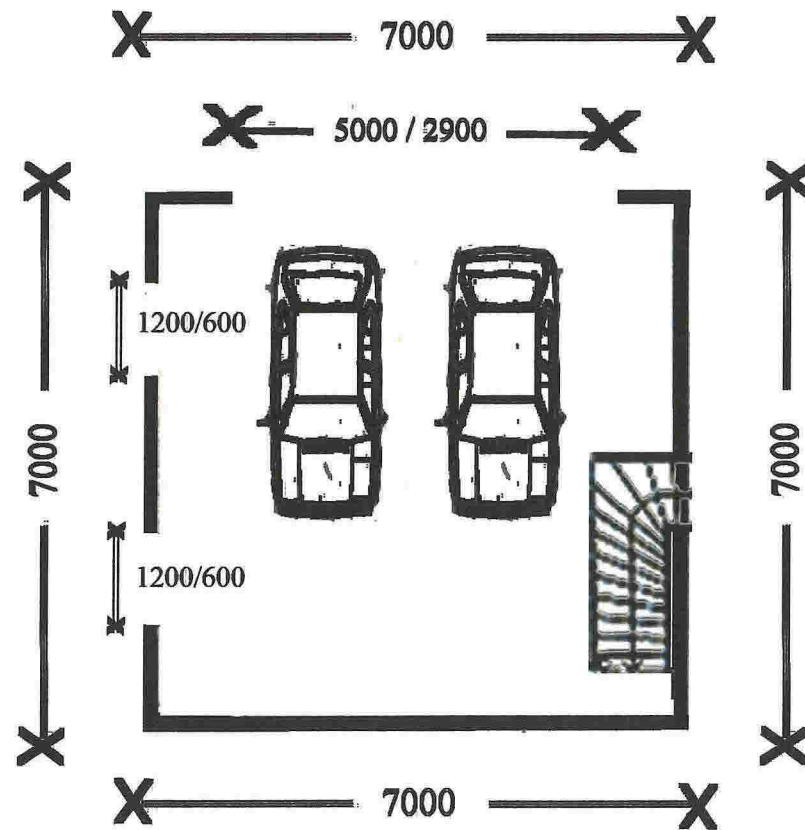

Fasade Sør

Fasade Nord

Fasade Øst

Fasade Vest

Snitt Garasje

Radøy kommune		Gnr. 20	Bnr. 39
Garasje for			
Jan Hella Syltaneset 25 5937 Bøvågen	Tegn. W.H.	Dato: 04.08.2014	
	Mål : 1.100	Plan - Snitt - Fasade	