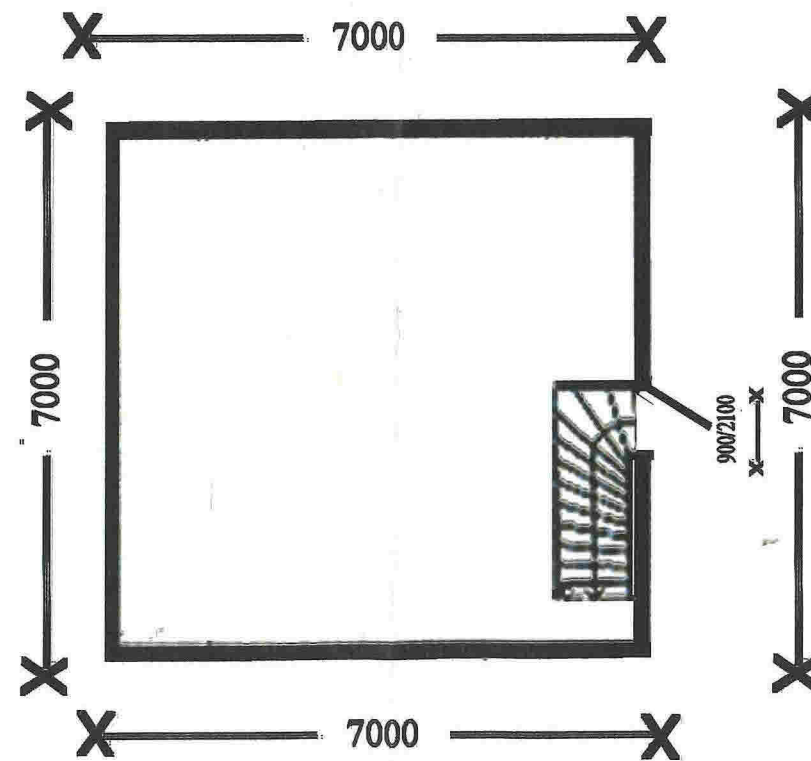

Fasade Sør

Fasade Nord

Fasade Øst

Fasade Vest

Snitt Garasje

Radøy kommune		Gnr. 20	Bnr. 39
Garasje for			
Jan Hella Syltaneset 25 5937 Bøvågen	Tegn. W.H.	Dato: 04.08.2014	
	Mål : 1.100	Plan - Snitt - Fasade	