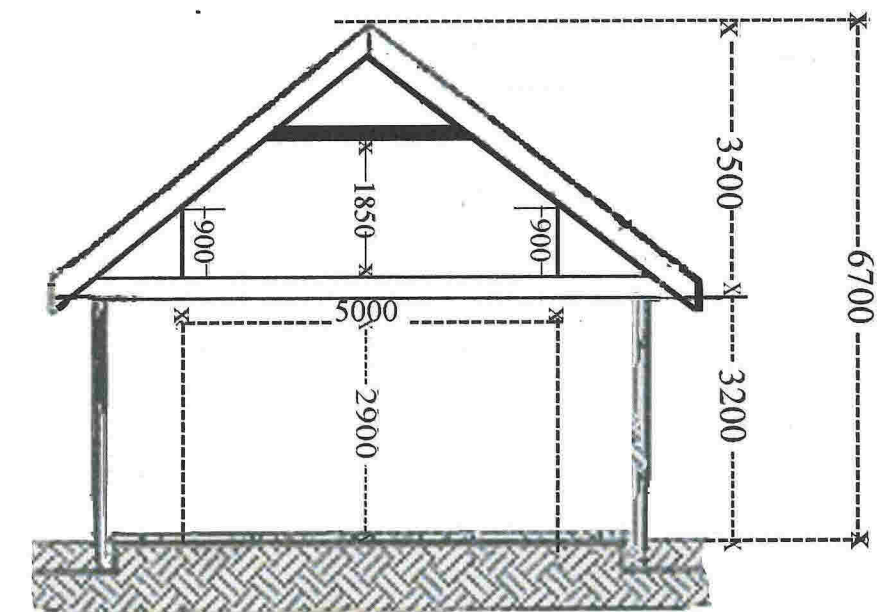

Fasade Sør

Fasade Nord

Fasade Øst

Fasade Vest

Snitt Garasje

Radøy kommune		Gnr. 20	Bnr. 39
Garasje for			
Jan Hella Syltaneset 25 5937 Bøvågen	Tegn. W.H.	Dato: 04.08.2014	
	Mål : 1.100	Plan - Snitt - Fasade	