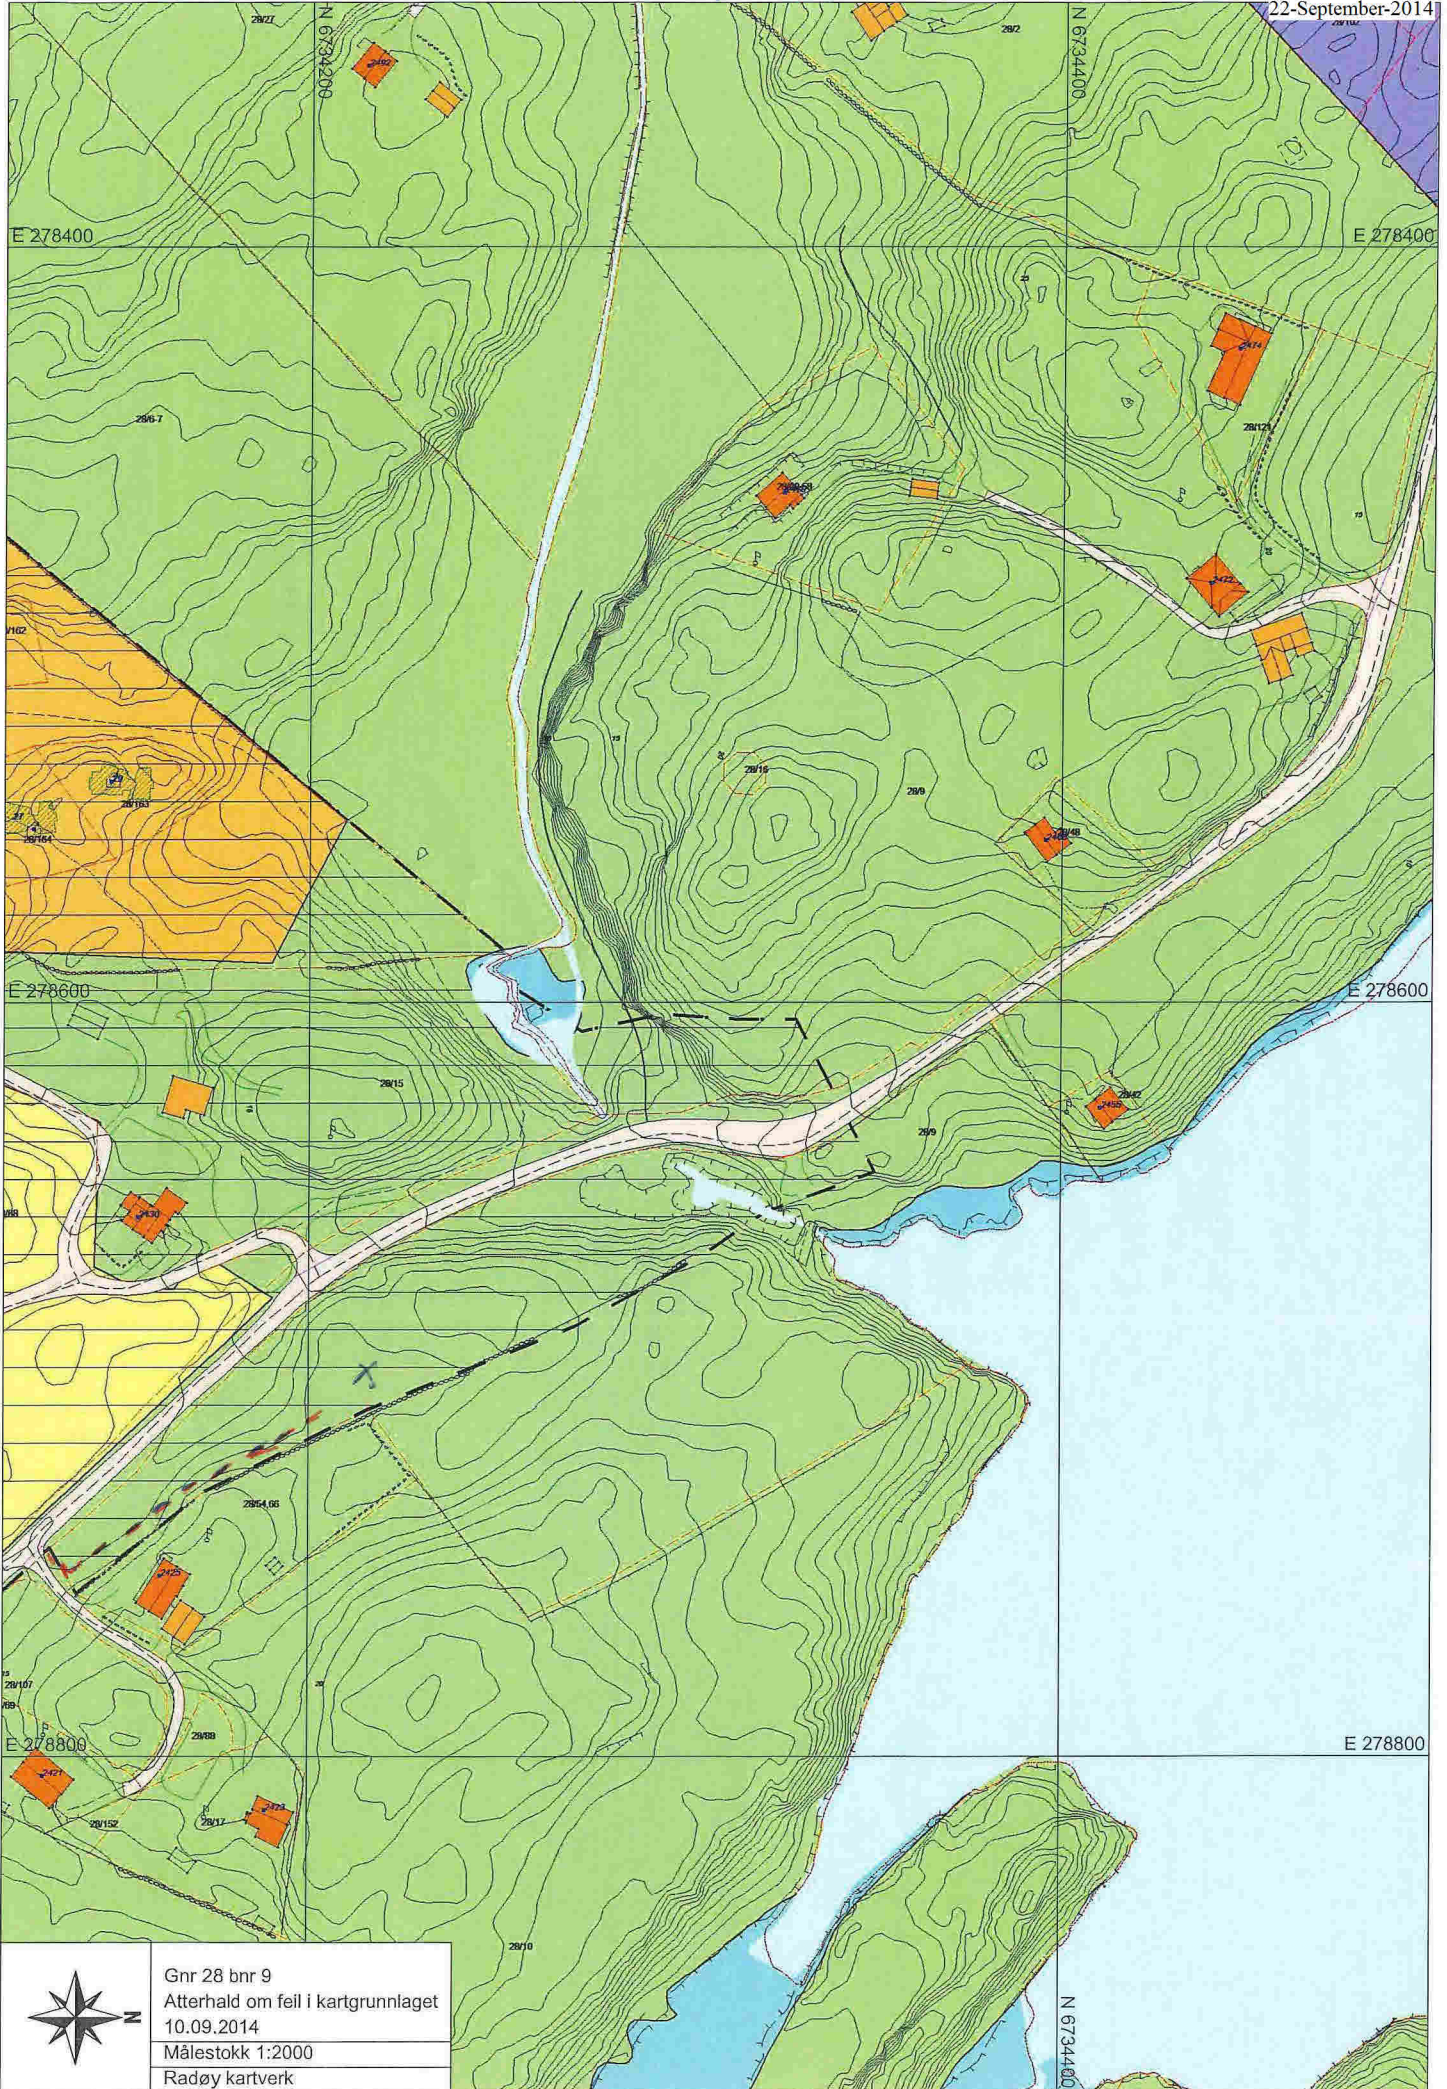

ben  
+motsny  
X

Gnr 28 bnr 9  
 Atterhald om feil i kartgrunnlaget  
 10.09.2014  
 Målestokk 1:2000  
 Radøy kartverk