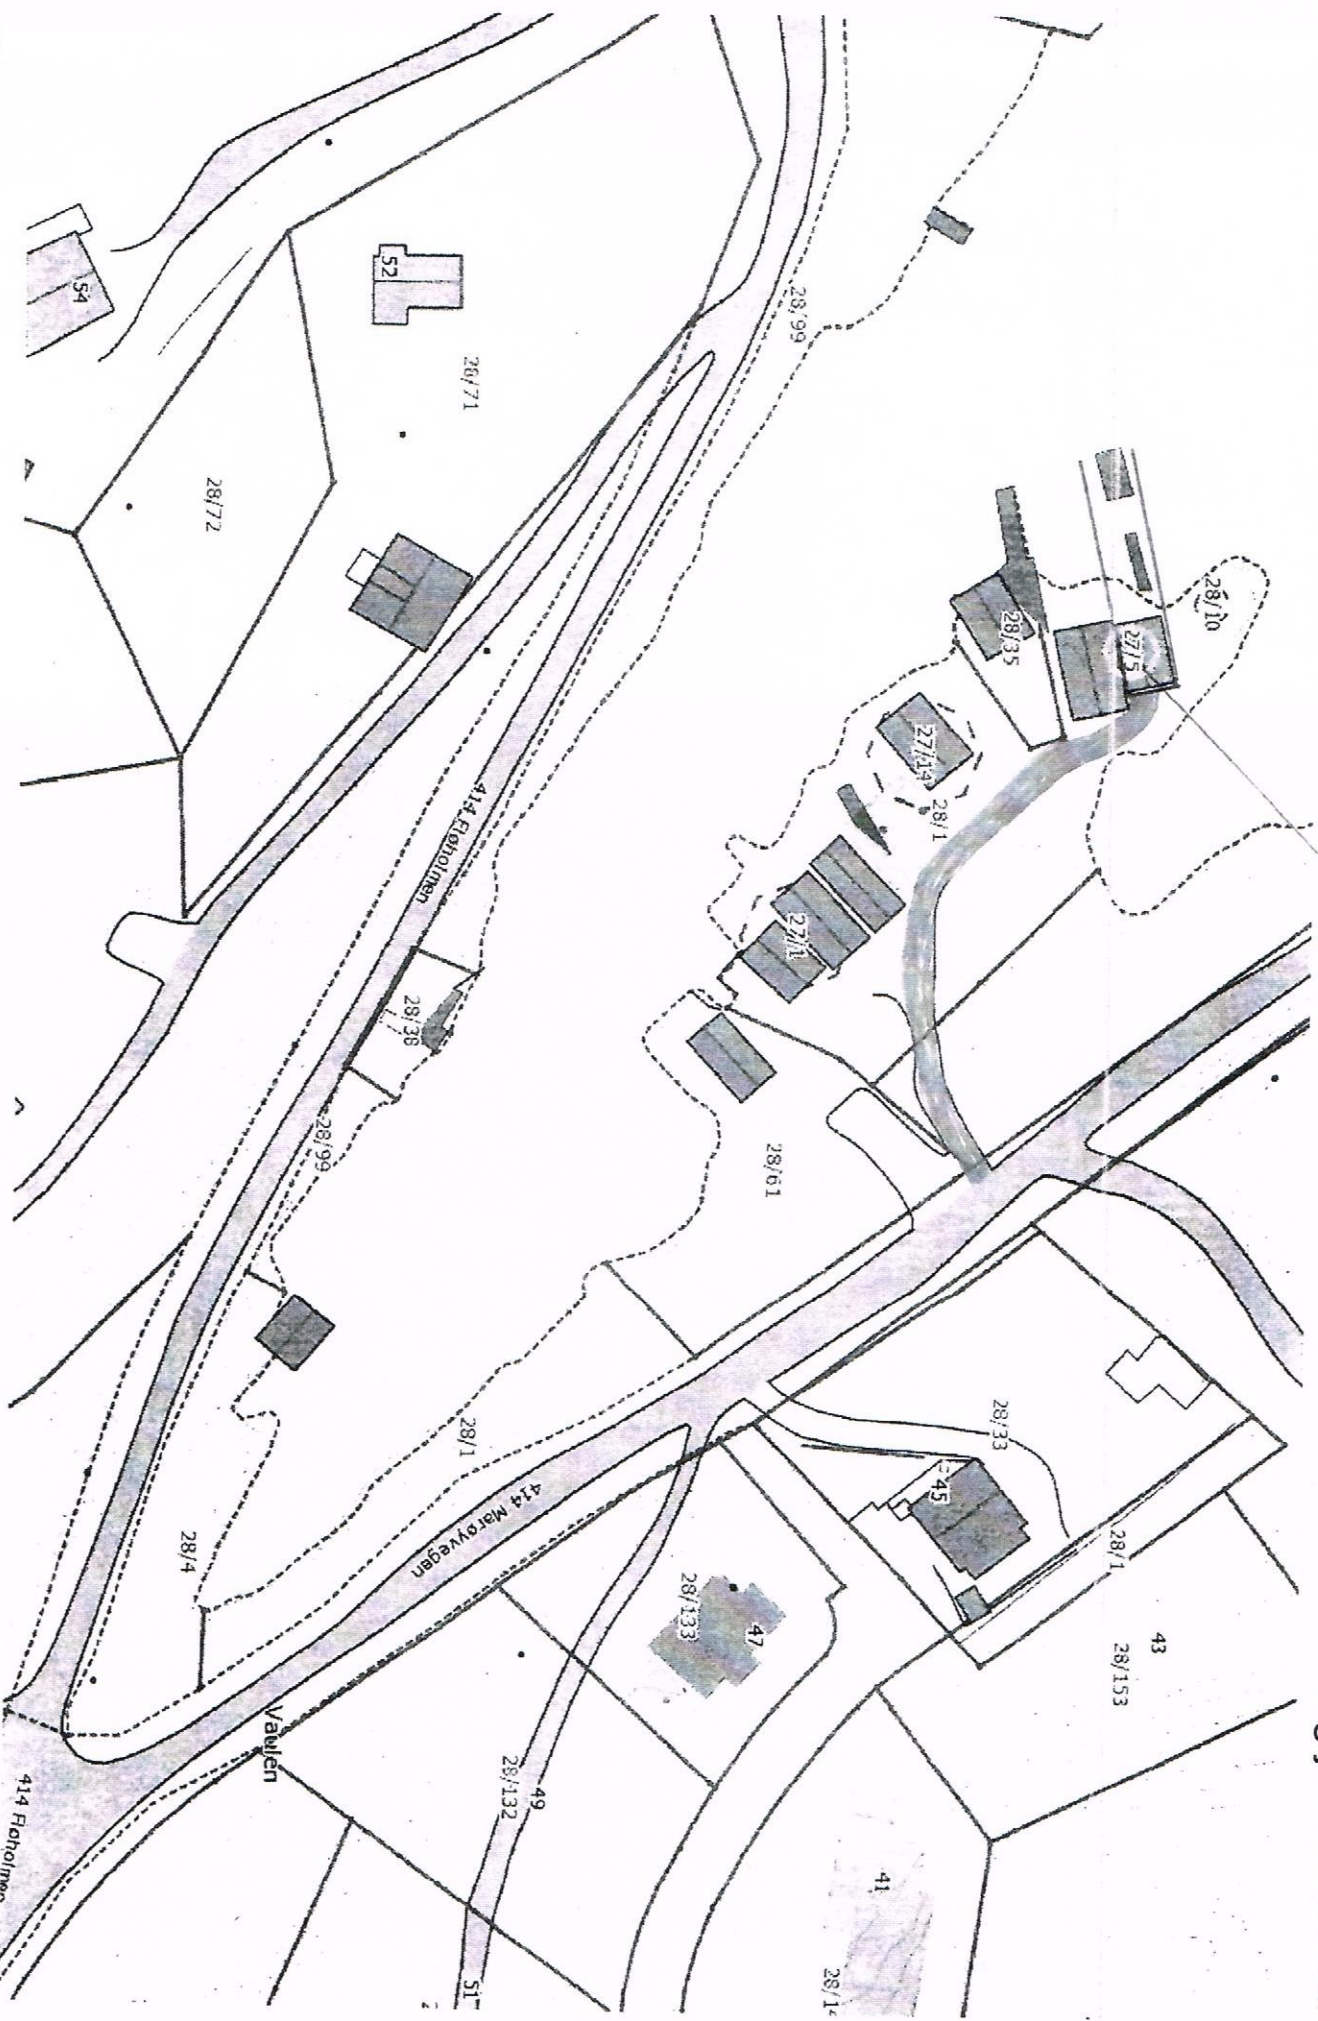

# Søknad om fradeling av naust

Urbtng angivelse av  
gnv: 27 gnr. S i bevertet

Helling jordbruksareal

Målestokk 1:750 ved A4 liggende utskrift

skog + landskap

Dato: 2014-05-23 15:12:22 - Side 1 av 1