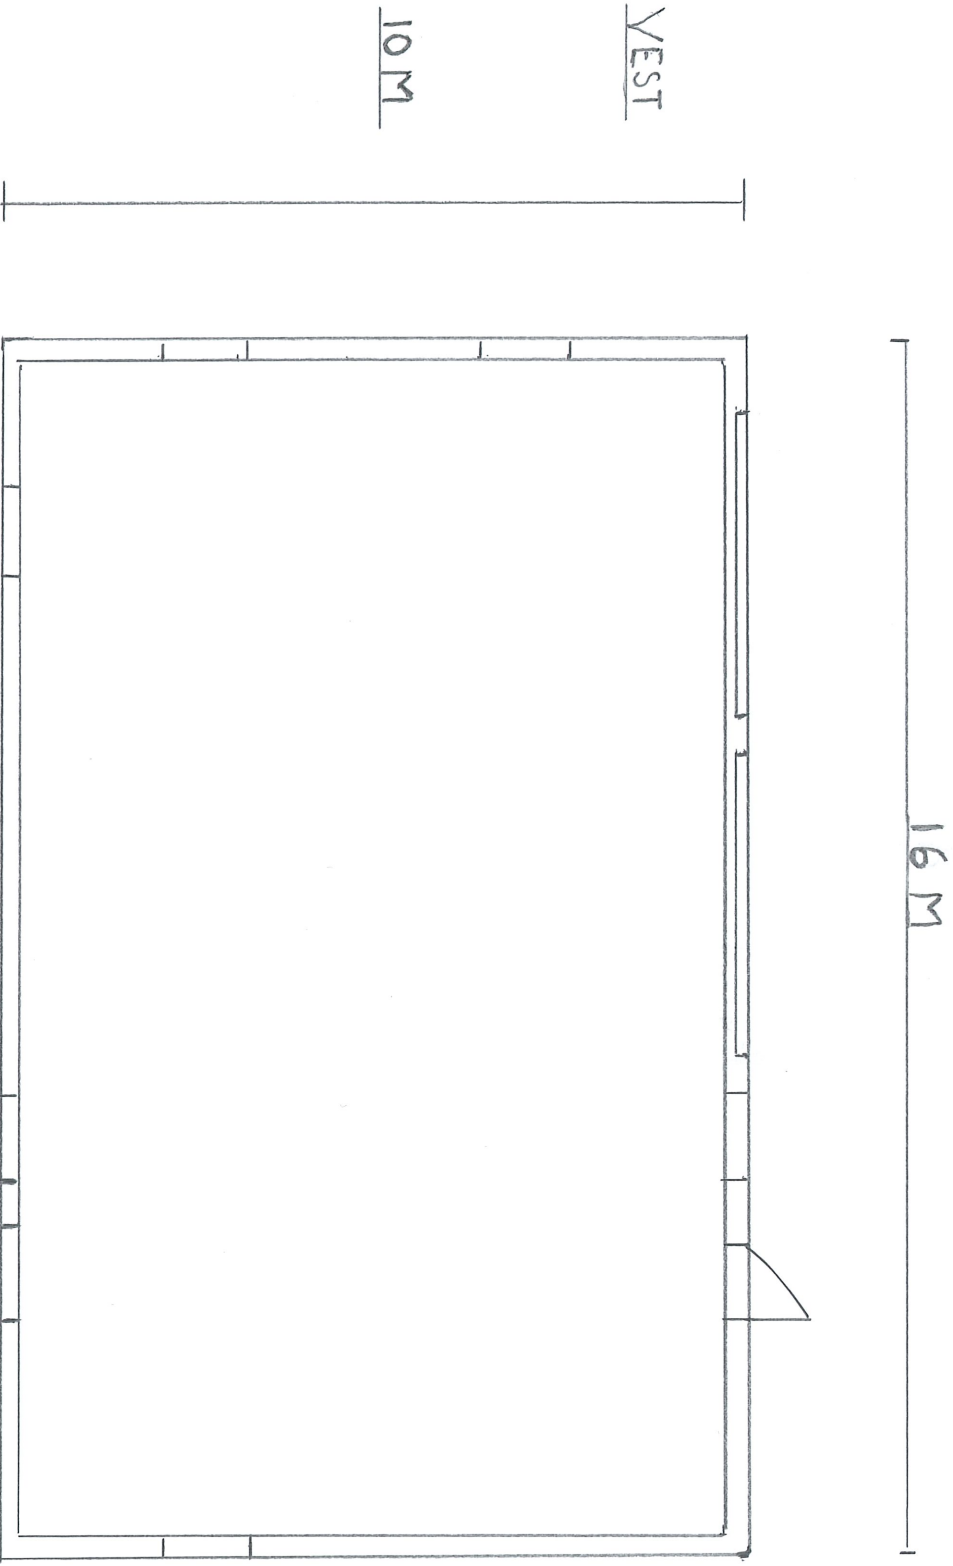

29/8- Vågenes  
Atterhald om feil i kartgrunnlaget  
11.10.2016  
Målestokk 1:1000  
Radøy kartverk

FASADE	VEST
1:100	29-8

PLAN	
1:100	29-8

FASADE	ØST
1:100	29-8

FASADE	NORD
1 : 100	29 - 8

FASADE	SYD
1:100	29-8