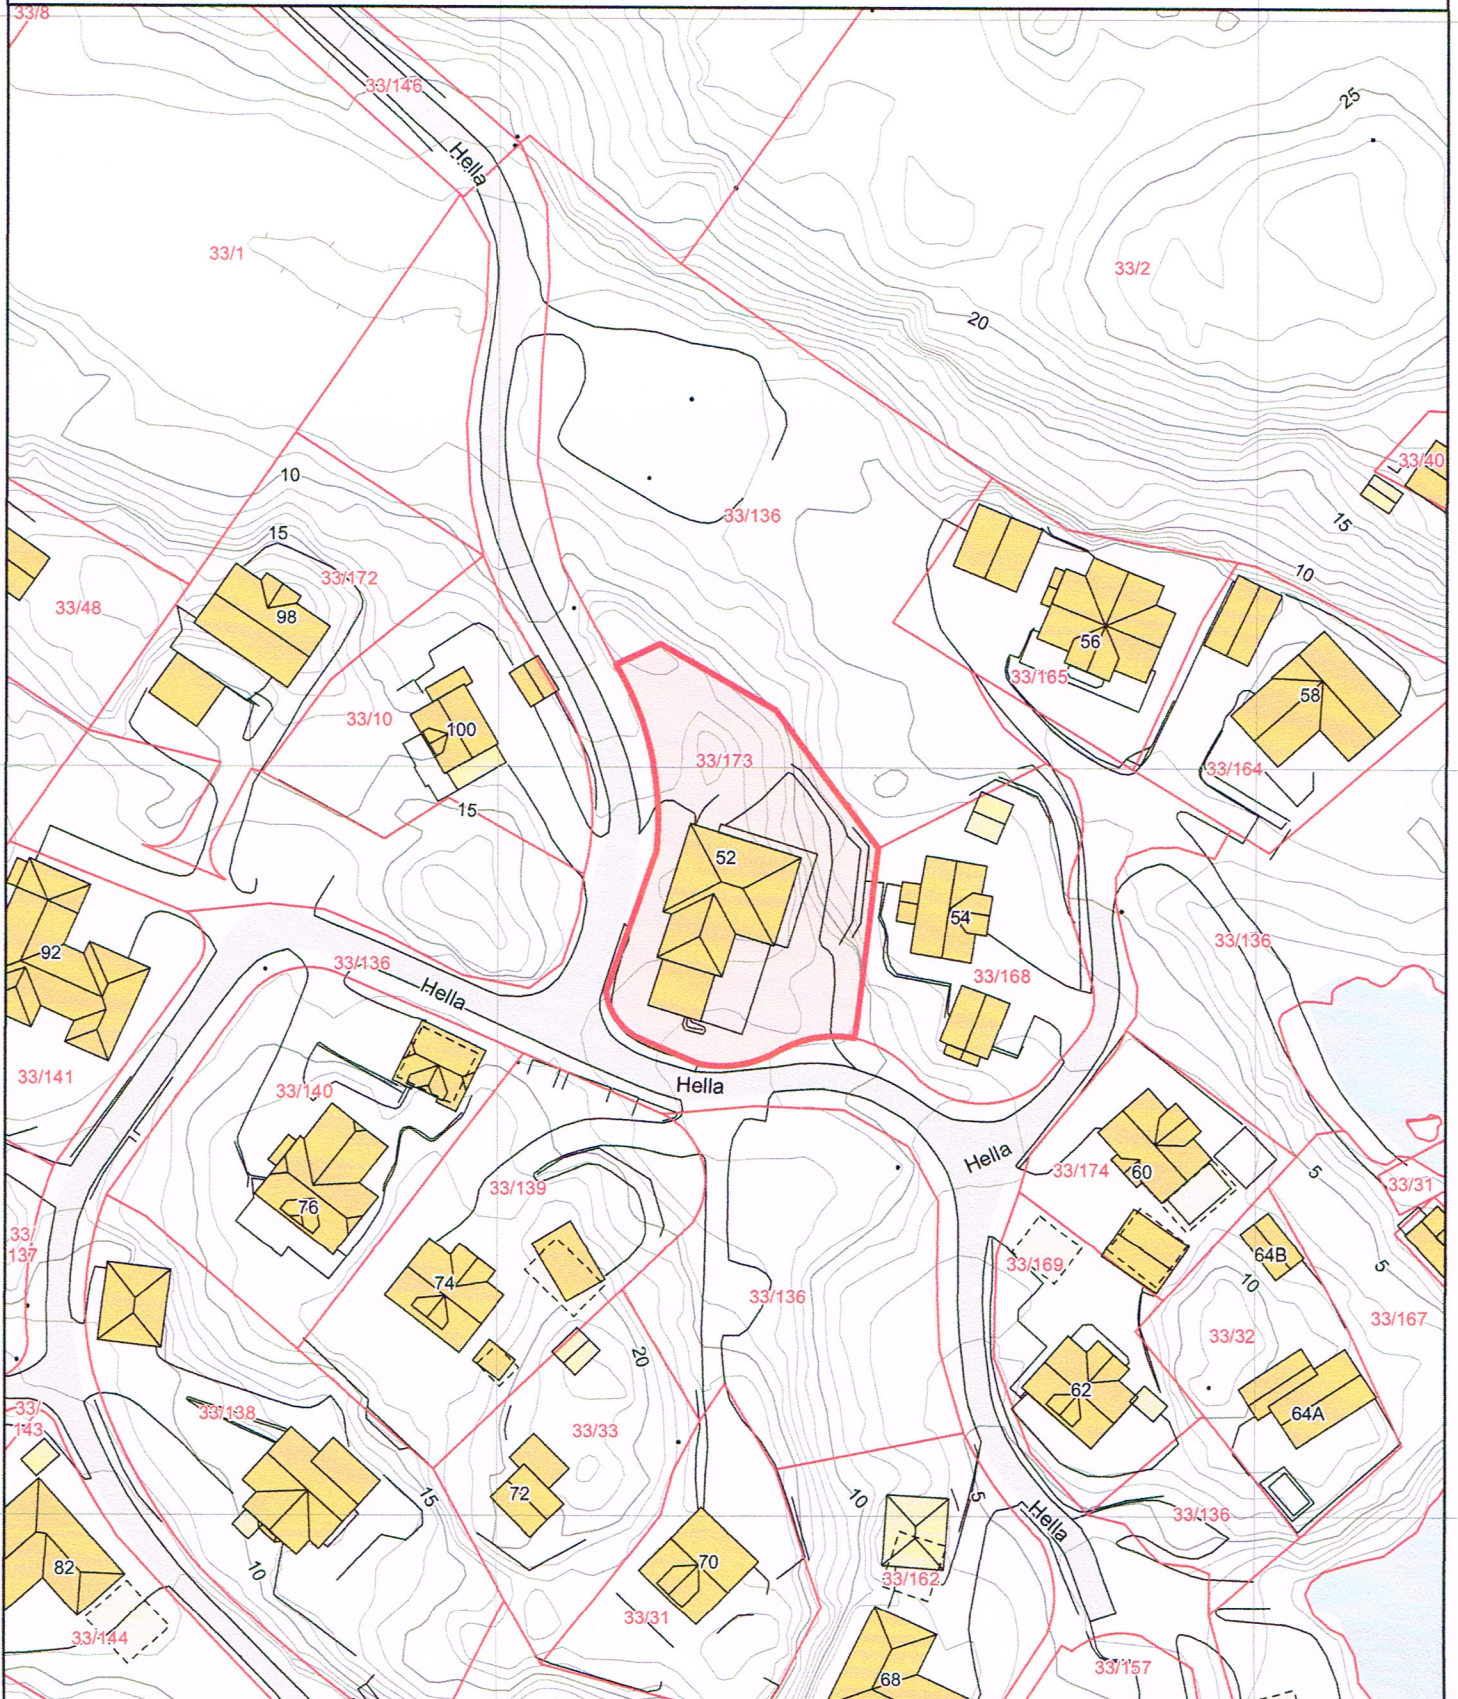

ambita

Kommune: 1260 Radøy
Eiendom: 1260/33/173/0/0

N
Målestokk 1:1000
Dato: 3.7.2017

Kartgrunnlag: Geovekst - 8193
Det tas forbehold om feil og mangler i kartet.
Kartet kan ikke benyttes i byggesaksbehandling.