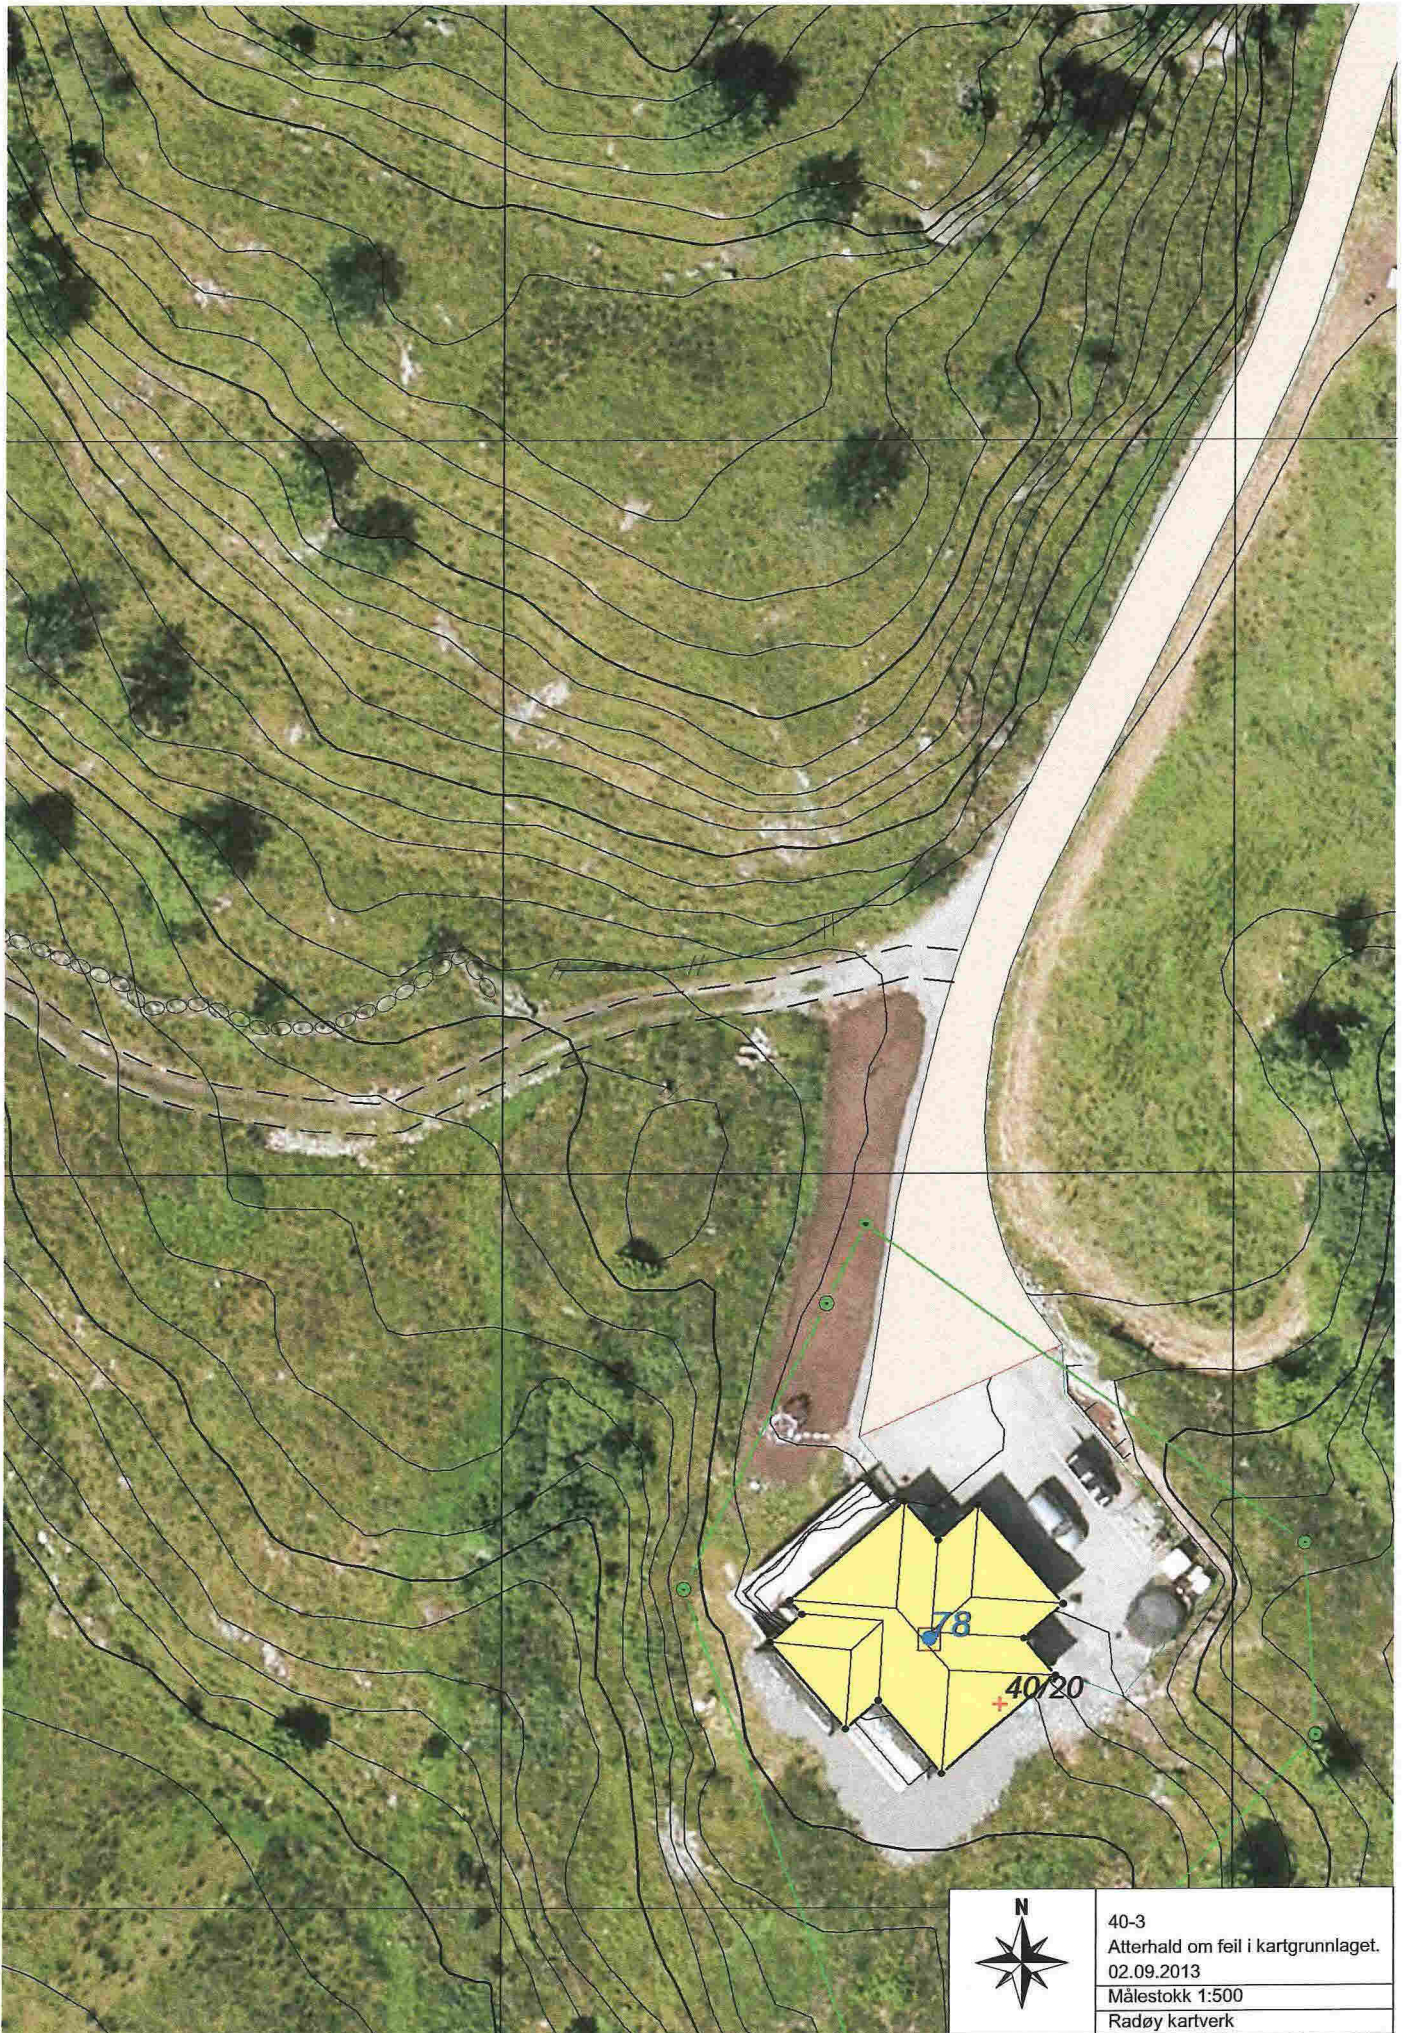

Bustadtomten er teikna inn som ca 1850m2

VEDLEGG 2

KART MED HØGDEKOTER OVER OMRÅDET VI YNSKER BUSTADTOMT 2 av 3

40-3
Atterhald om feil i kartgrunnet.
02.09.2013
Målestokk 1:500
Radøy kartverk

KARTET VISER HELE EIGEDOMMEN 40/3