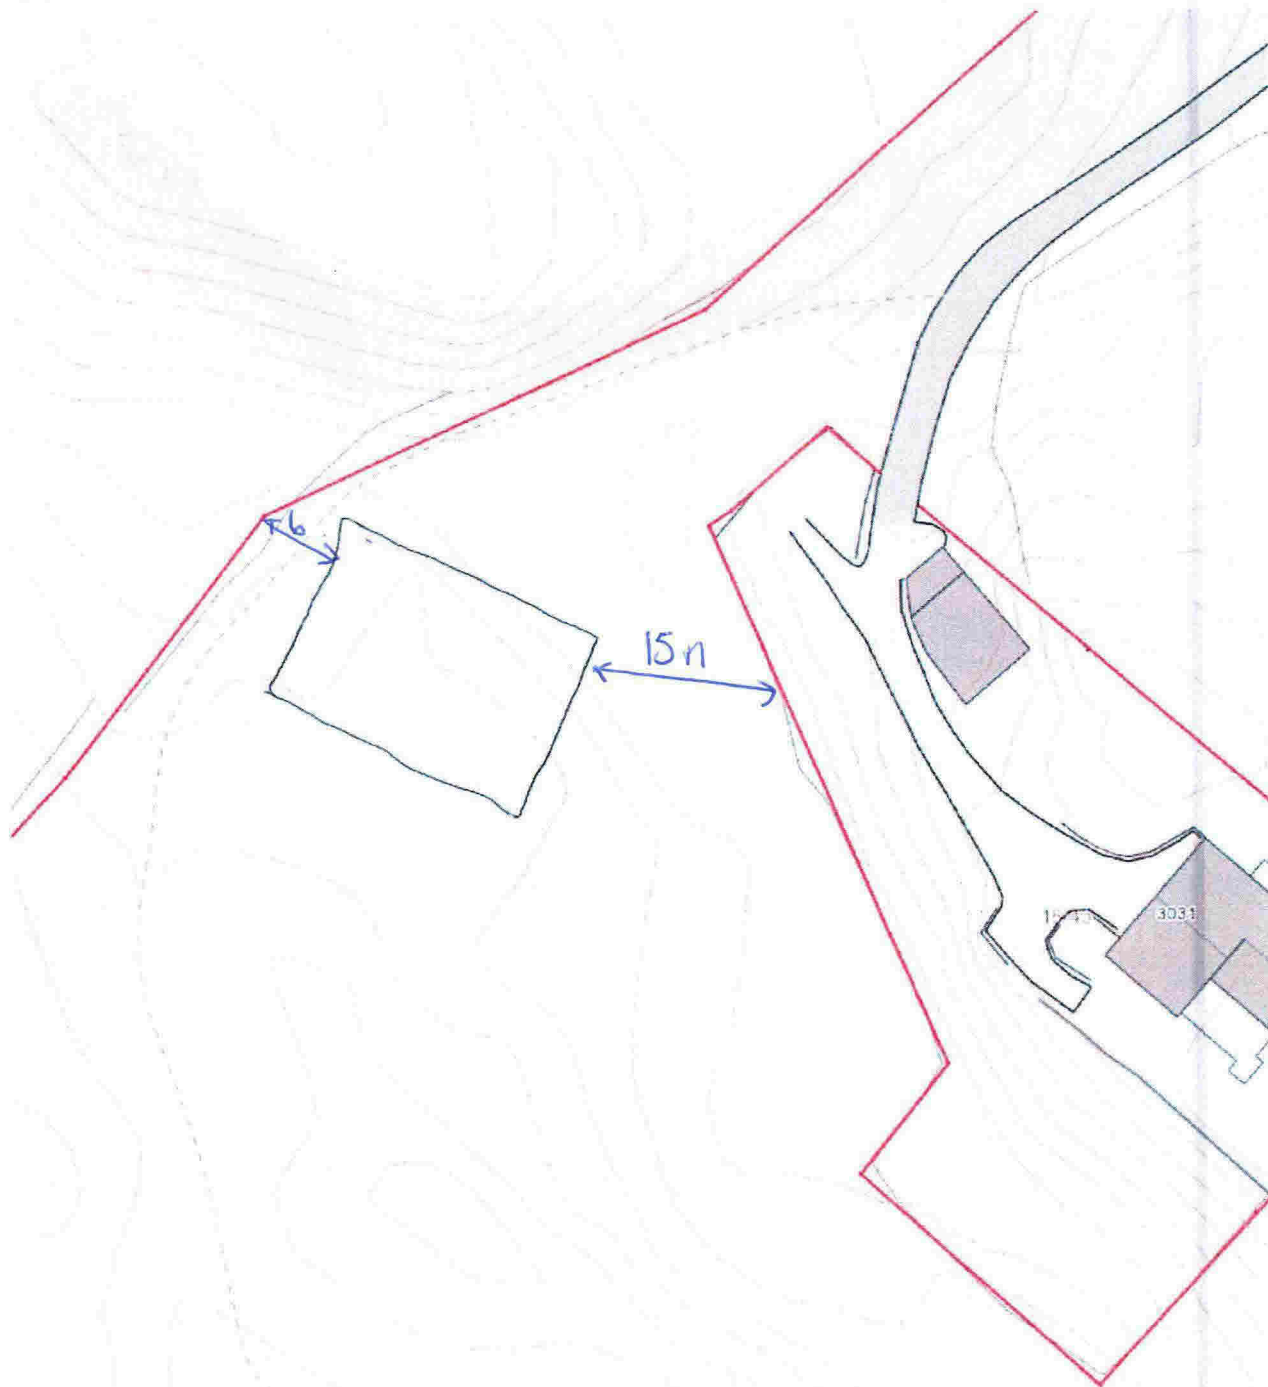

Landbrukseiendom 1260 - 15/2

Markslag (AR5) 13 klasser

RADØY KOMMUNE	
JOURNALPOST NR.	ARKIVKORT NR.
SÅKSNUMRIS	2 SEPT 2013
KLASSERING	PLUSSKILT NR.
11	5

Målestokk 1:500 ved A4 stående utskrift

Målestokk 1:500 ved A4 stående utskrift