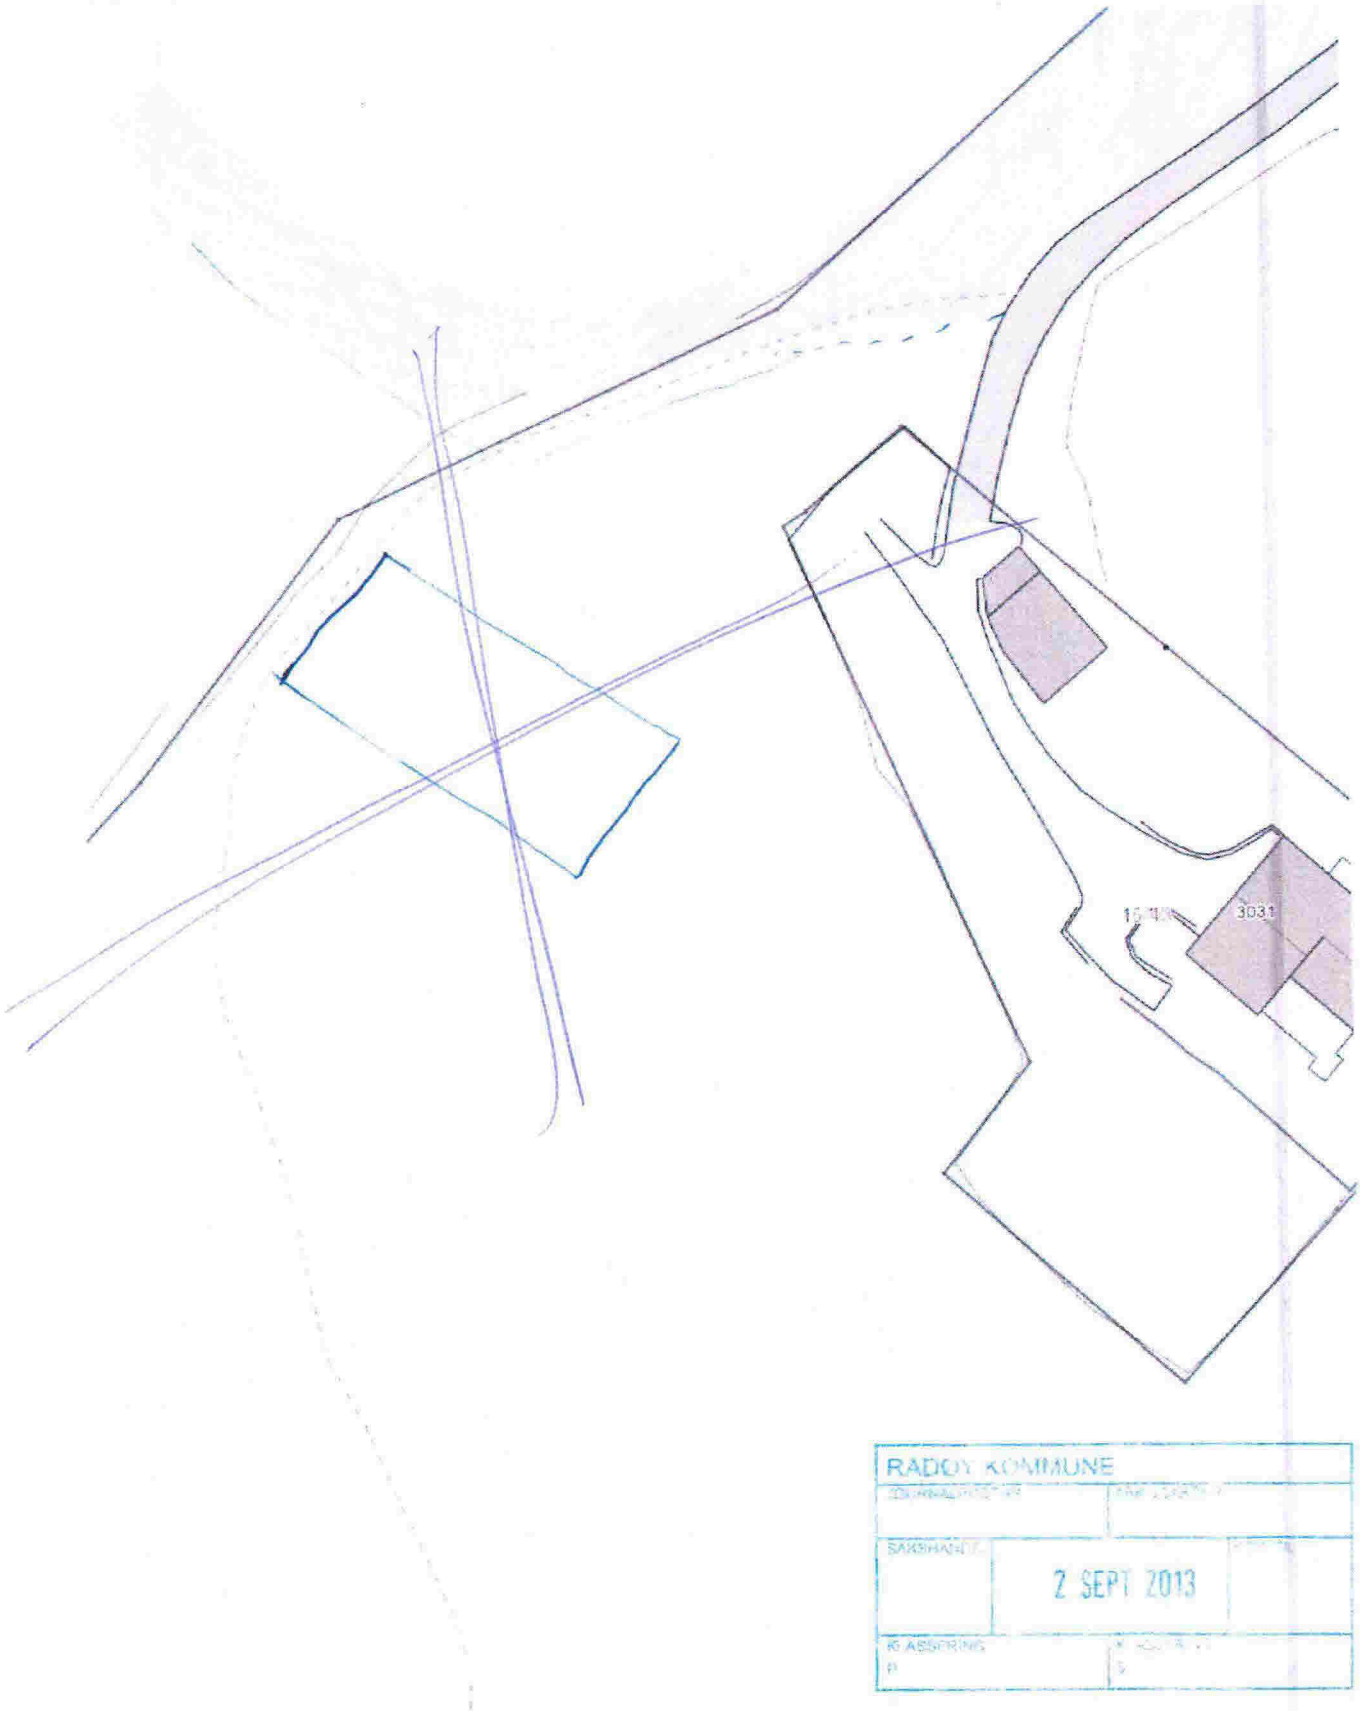

Landbrukseiendom 1260 - 15/2

Markslag (AR5) 13 klasser

RADØY KOMMUNE	
JOURNALPOST NR.	ARKIVKORT NR.
SÅKSNUMRIS	2 SEPT 2013
KLASSERING	PLUSSKILT NR.
11	5

Målestokk 1:500 ved A4 stående utskrift

Målestokk 1:500 ved A4 stående utskrift