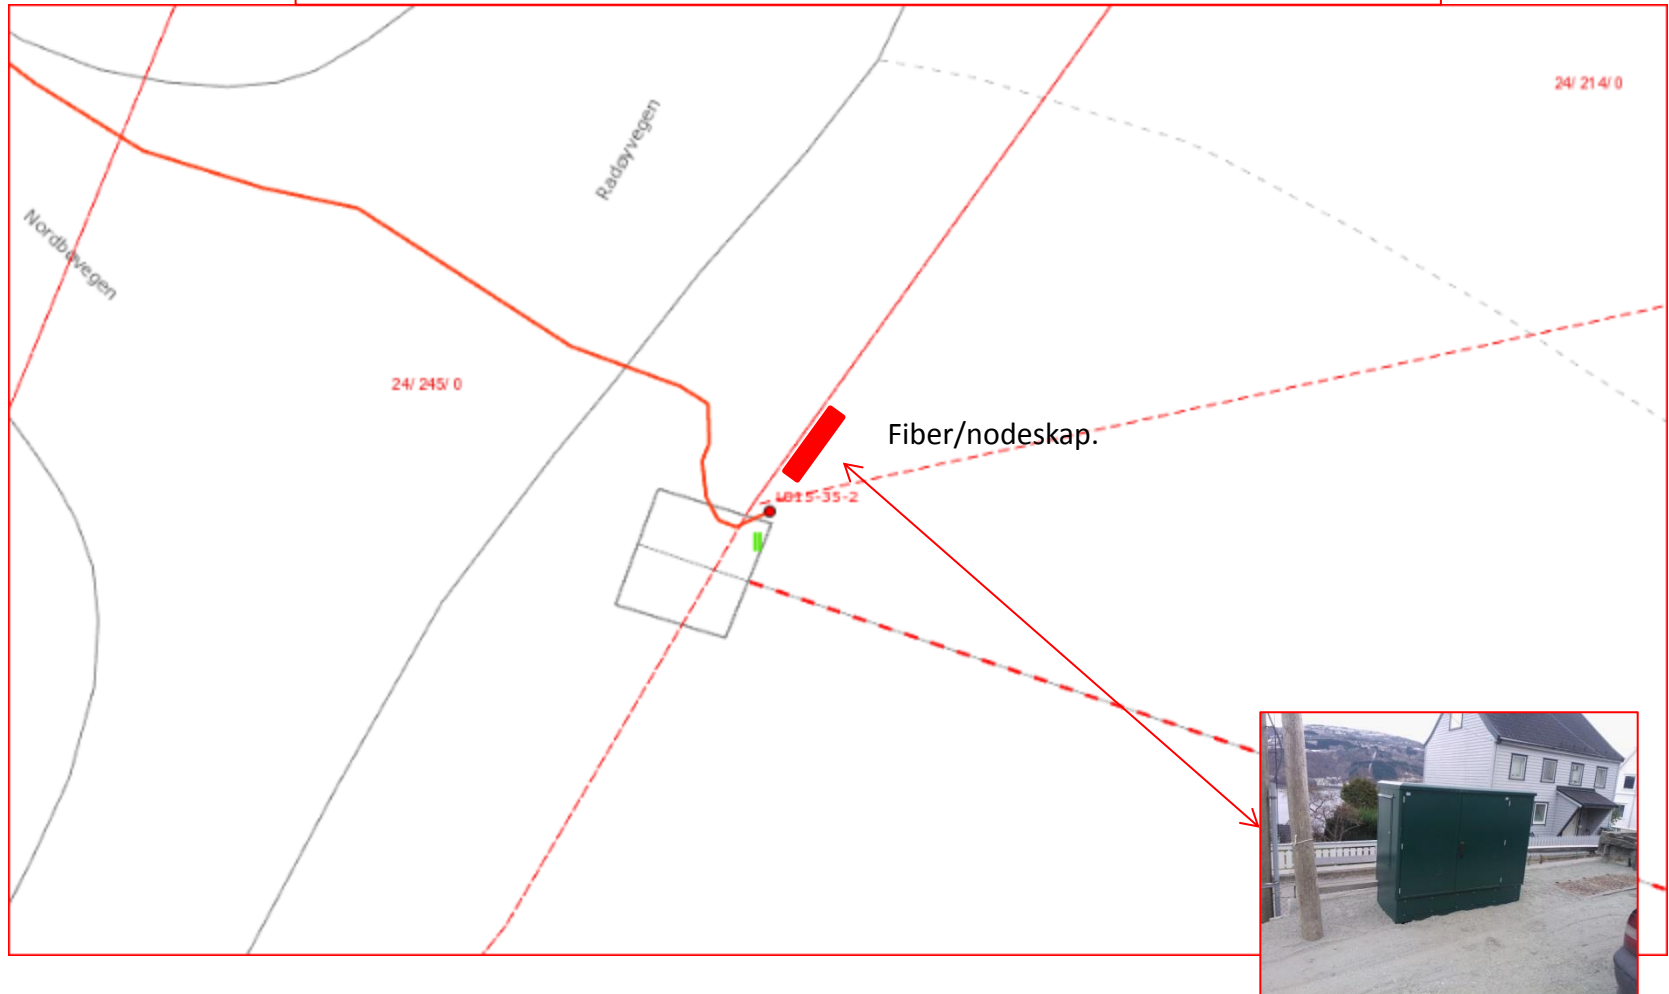

Nodeskap i krysset Radøyvegen/Nordbøvegen i Bøvågen

Bildet viser tilsvarende nodeskap som er satt opp i Ytre Arna.

Målsatt skapskisse

The copyright of the drawings and of all contents, which are attached to a contract, are reserved for hydal A/S. No part of this drawing or specification may be copied or reproduced in any form without the written consent of hydal A/S.