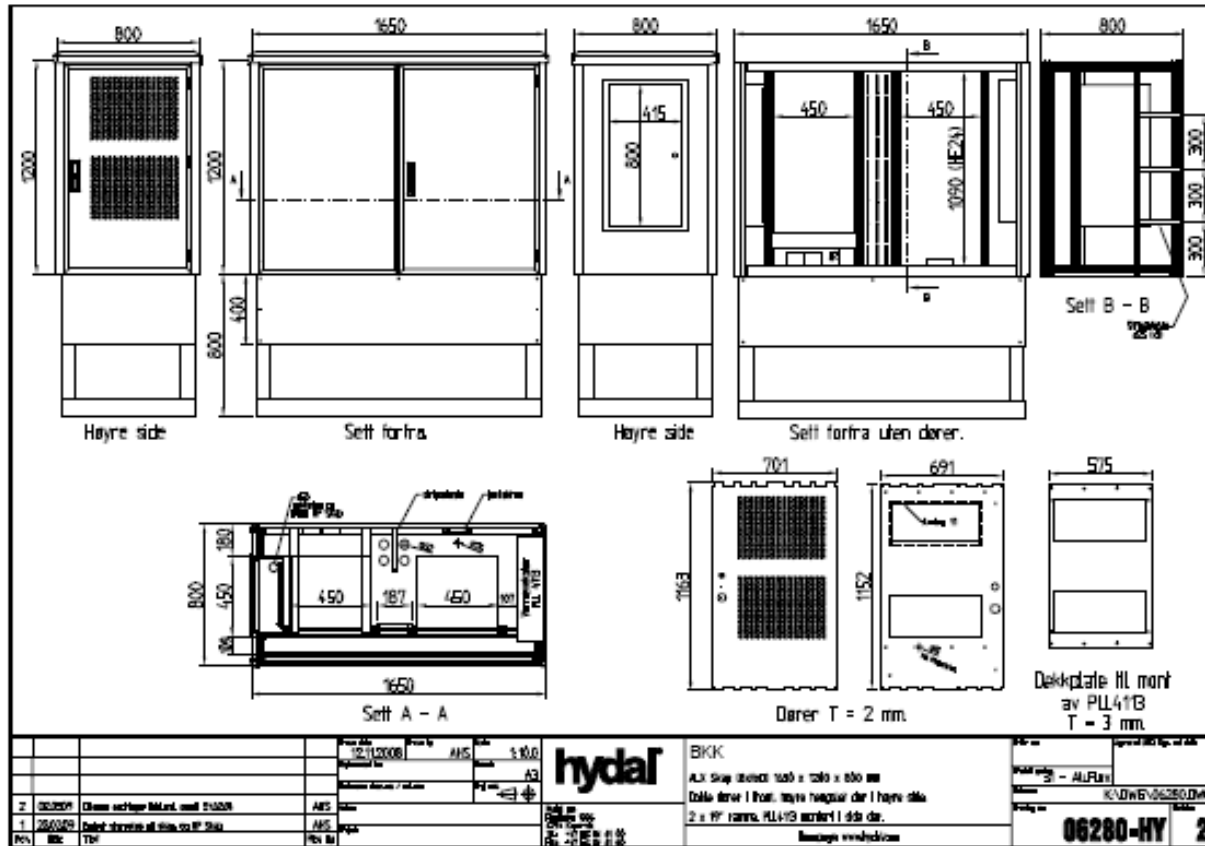

Målsatt skapskisse