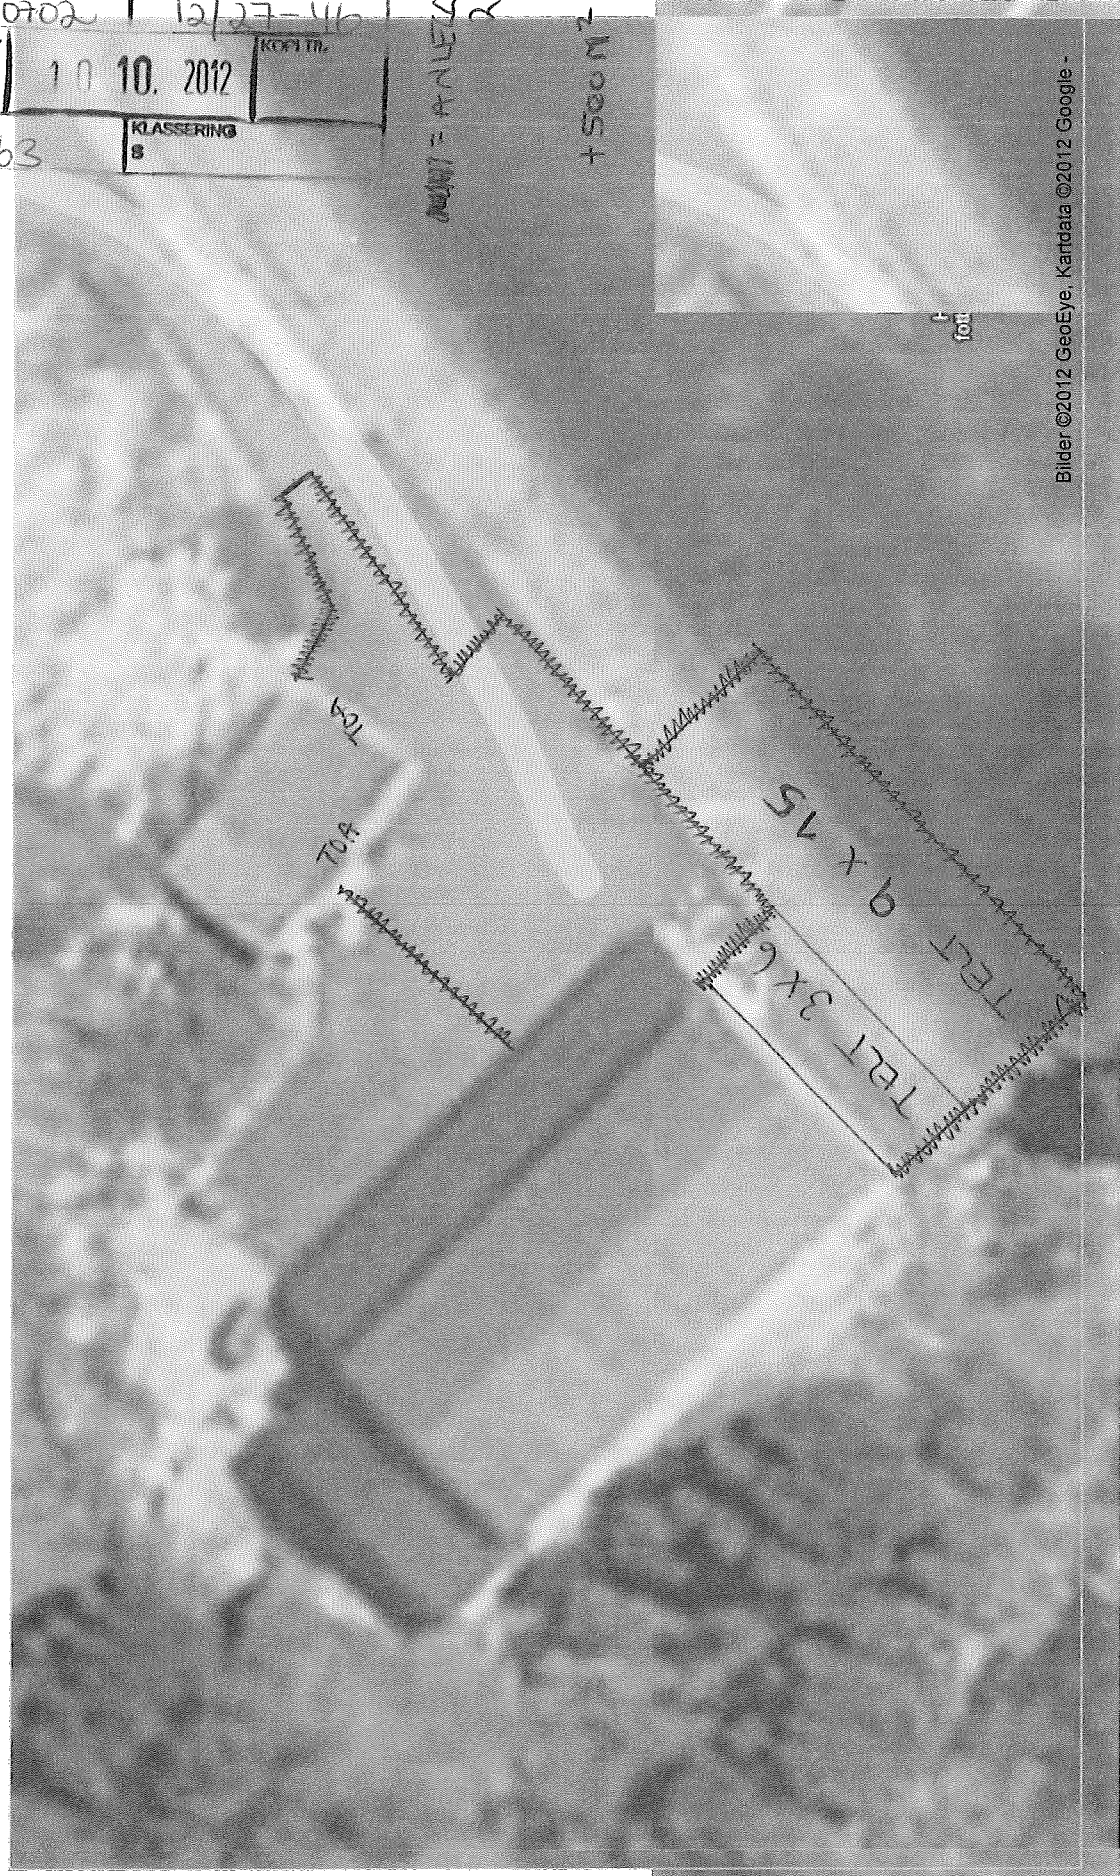

Hvis du vil se alle detaljene som er synlige på skjermen, bruker du Skriv ut-koblingen ved siden av kartet.

RADØY KOMMUNE	
JOURNALPOSTNR.	ARKIVSAKSNR.
12/10702	12/27-46
SAKS HANDS.	KOPERT.
MSG	
10.10.2012	
KLASSERING	KLASSERING
U63	8

ANM = ANLEGGSSJEBØE
RM HEL

+500M²

Bilder ©2012 GeoEye, Kartdata ©2012 Google