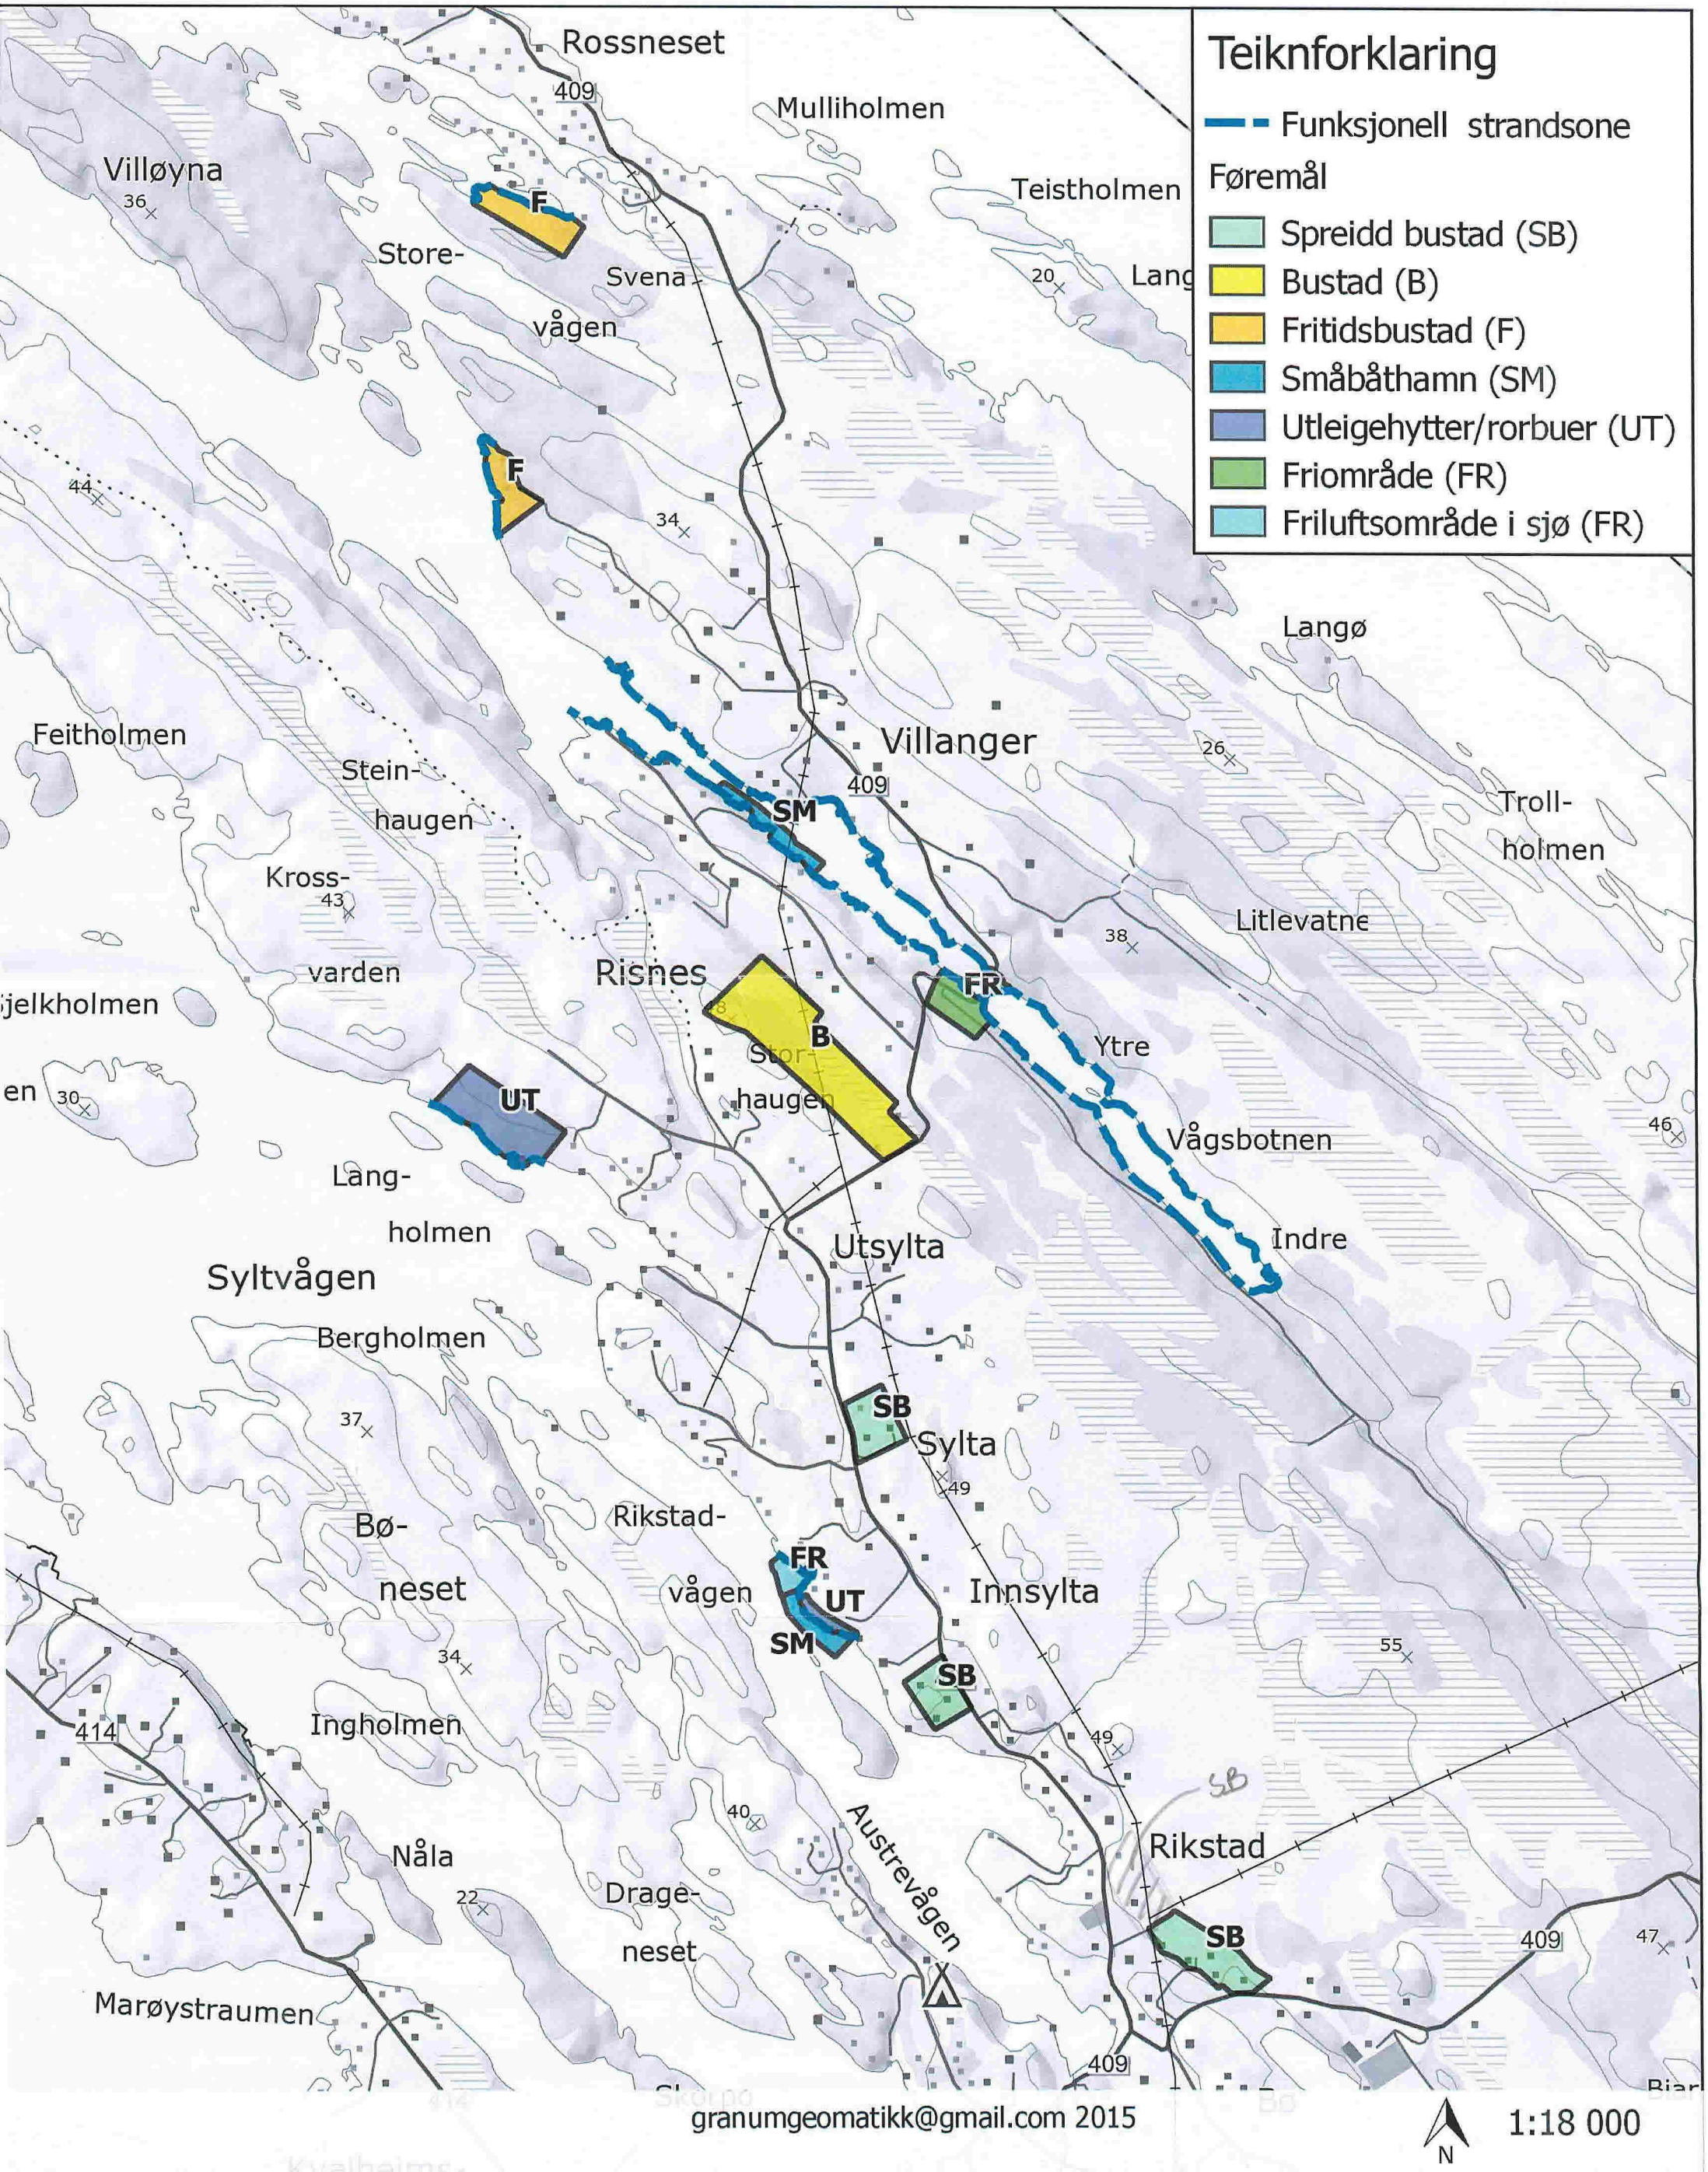

Oversikt - Risneskrinsen

Detalj - Hanevika og Spreidd busetnad

Detalj - Risnes og Villanger

Detalj - fritidsbustader

Teiknforklaring

- - Funksjonell strandsone
- Føremål
- Spreidd bustad (SB)
- Bustad (B)
- Fritidsbustad (F)
- Småbåthamn (SM)
- Utleiehytter/rorbuer (UT)
- Friområde (FR)
- Friluftsområde i sjø (FR)