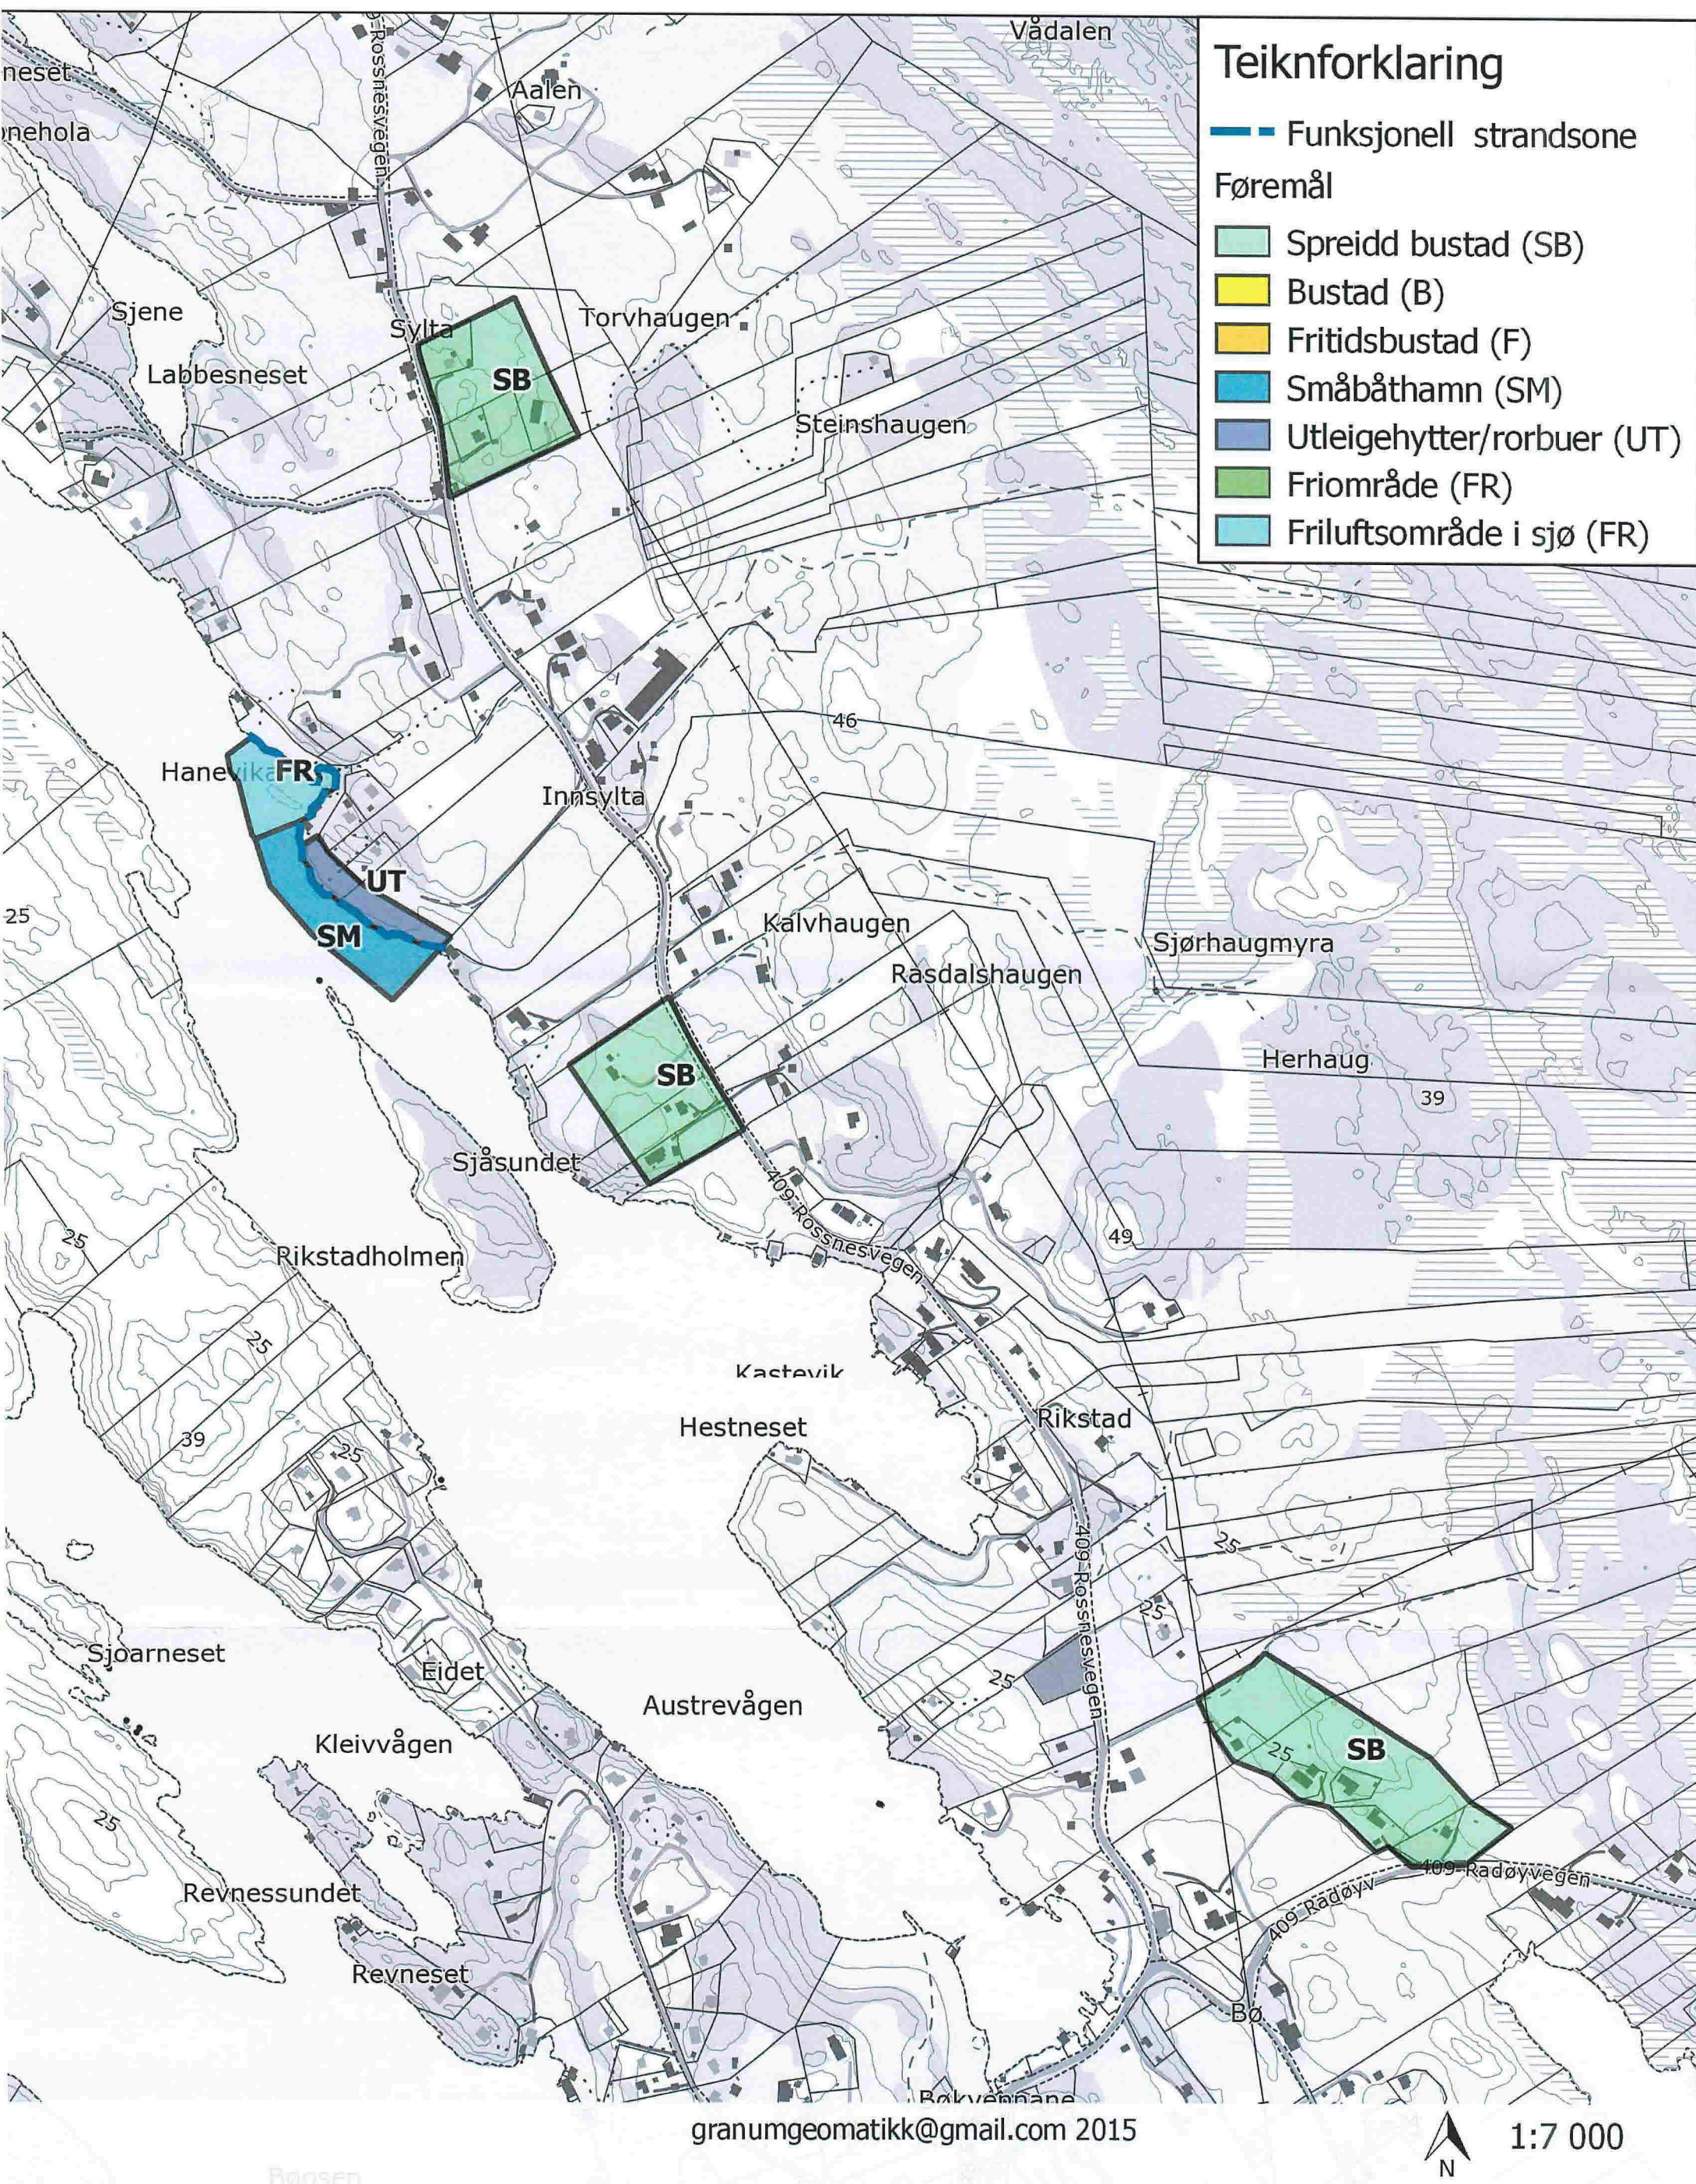

Oversikt - Risneskrinsen

Detalj - Hanevika og Spreidd busetnad

Detalj - Risnes og Villanger

Detalj - fritidsbustader

Teiknforklaring

- - Funksjonell strandsone
- Føremål
- Spreidd bustad (SB)
- Bustad (B)
- Fritidsbustad (F)
- Småbåthamn (SM)
- Utleiehytter/rorbuer (UT)
- Friområde (FR)
- Friluftsområde i sjø (FR)