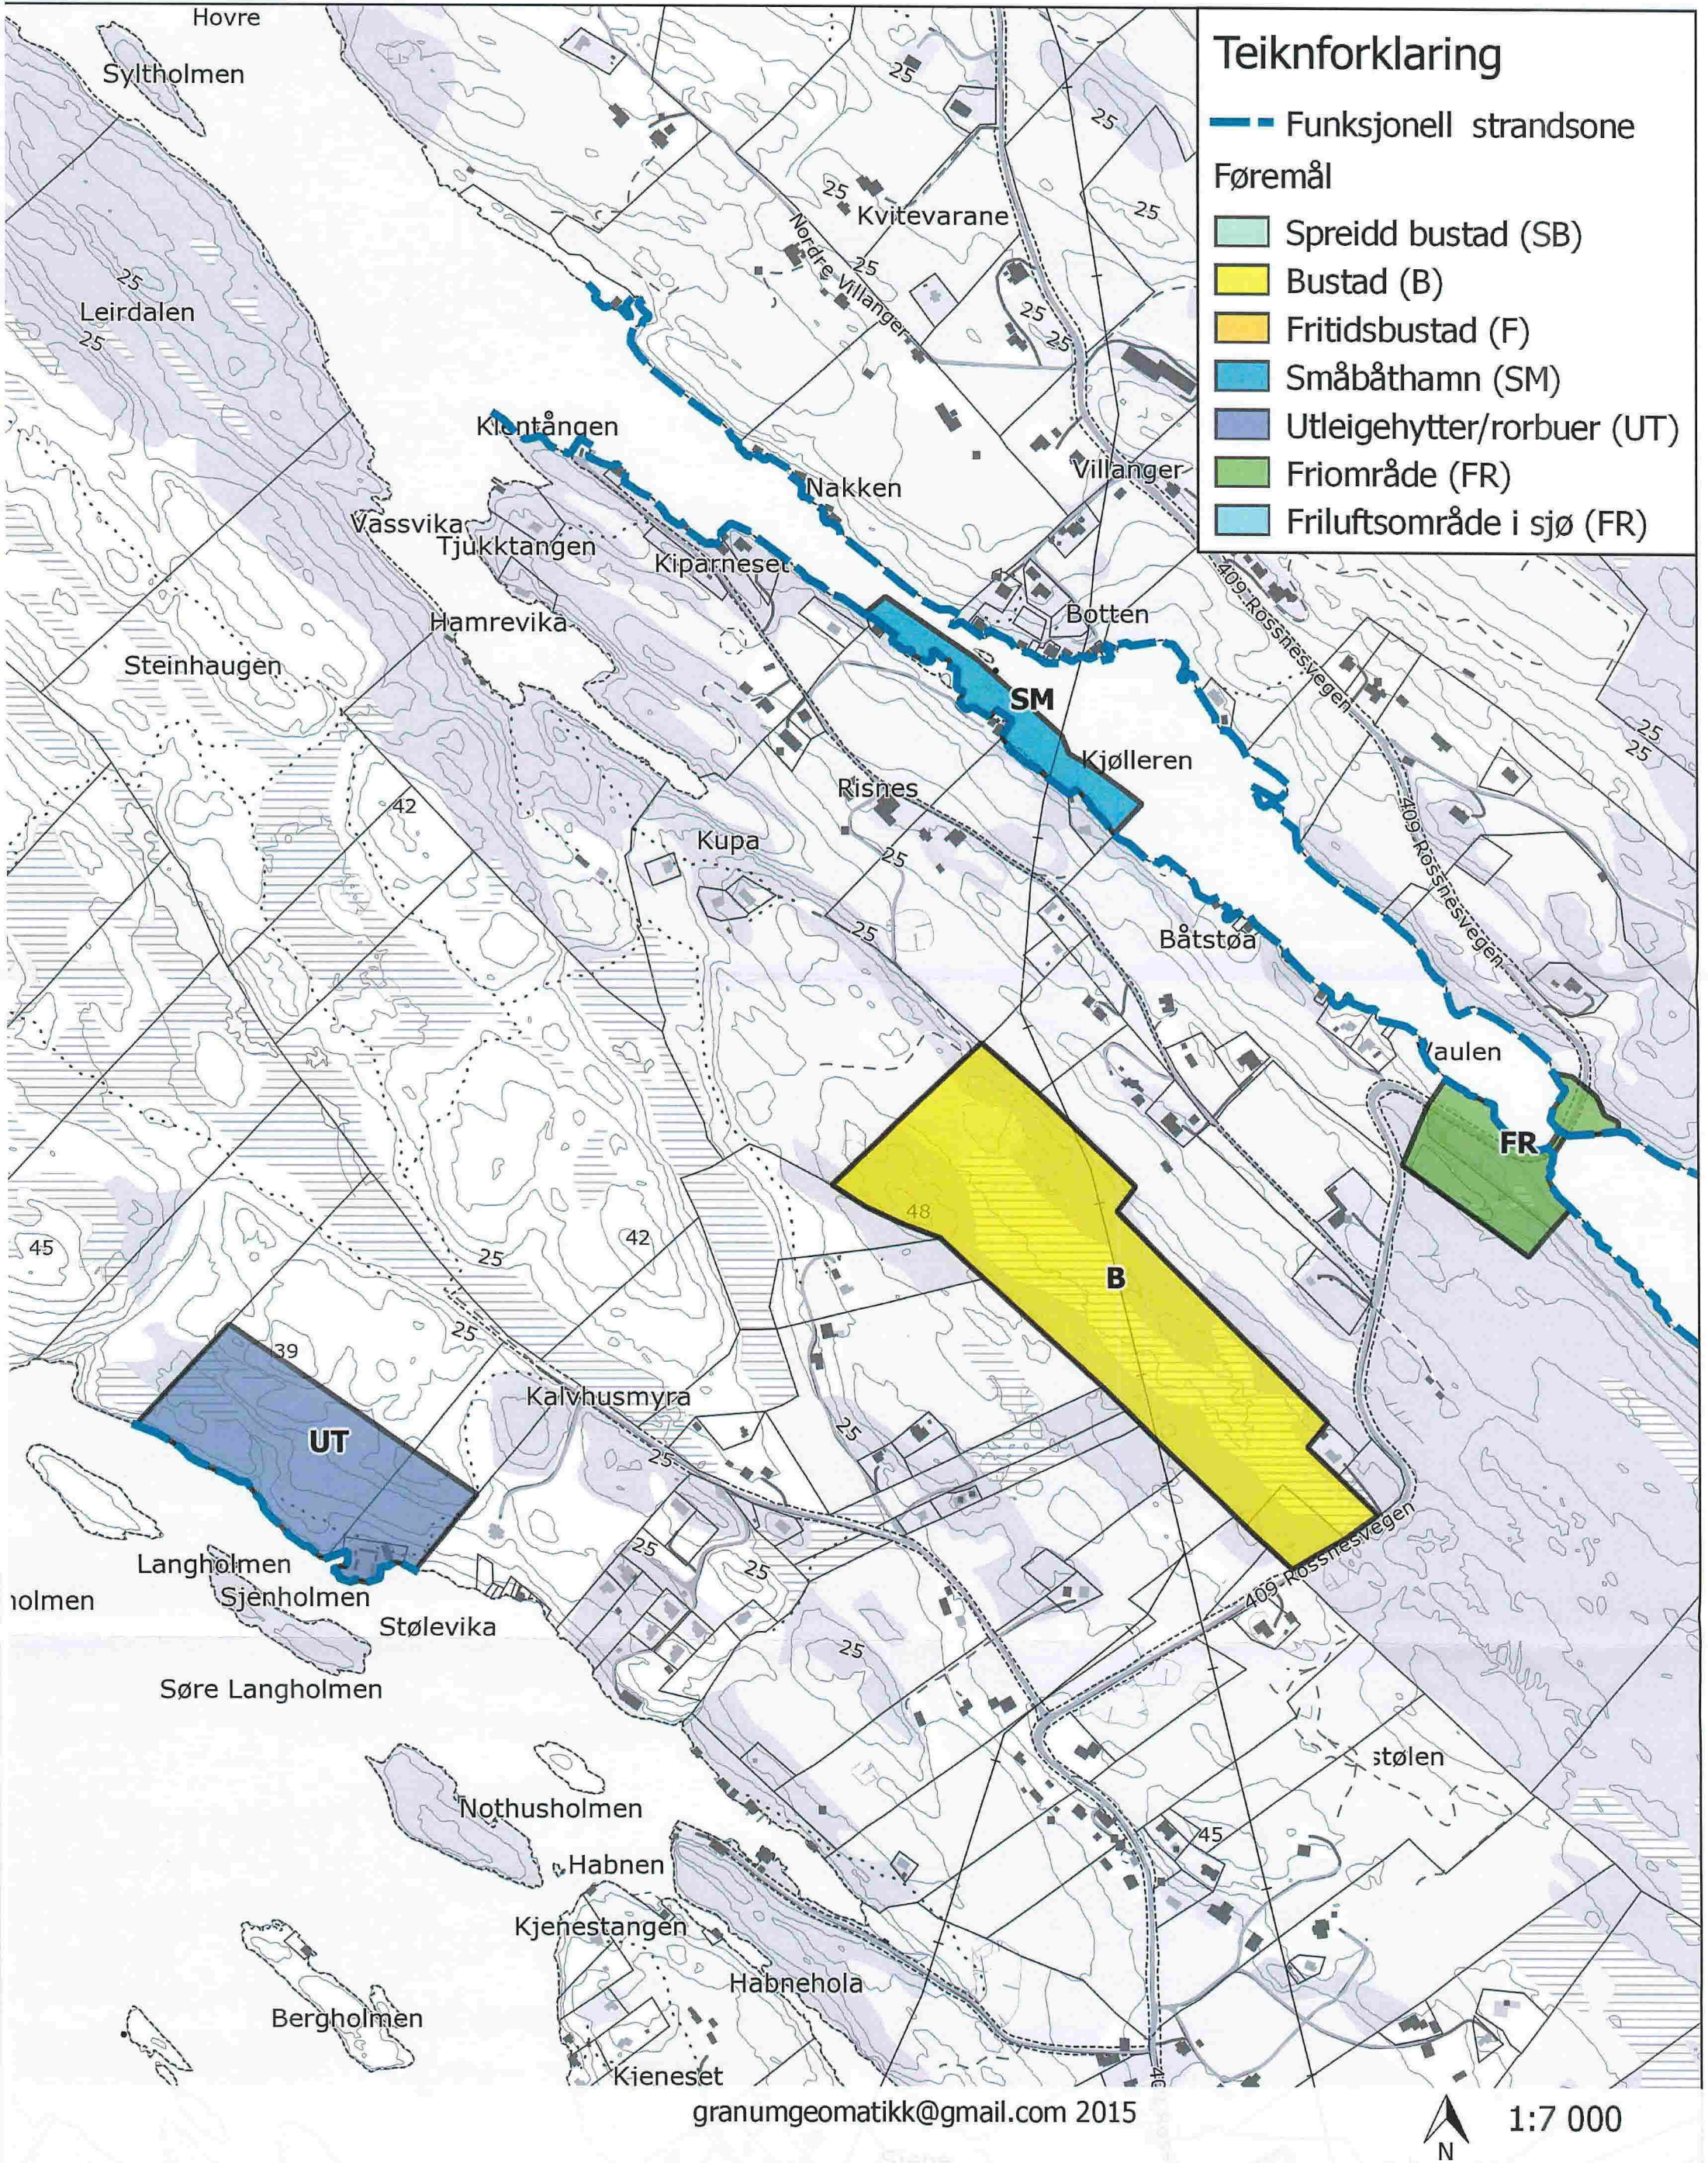

Oversikt - Risneskrinsen

Detalj - Hanevika og Spreidd busetnad

Detalj - Risnes og Villanger

Detalj - fritidsbustader

Teiknforklaring

- - Funksjonell strandsone
- Føremål
- Spreidd bustad (SB)
- Bustad (B)
- Fritidsbustad (F)
- Småbåthamn (SM)
- Utleiehytter/rorbuer (UT)
- Friområde (FR)
- Friluftsområde i sjø (FR)