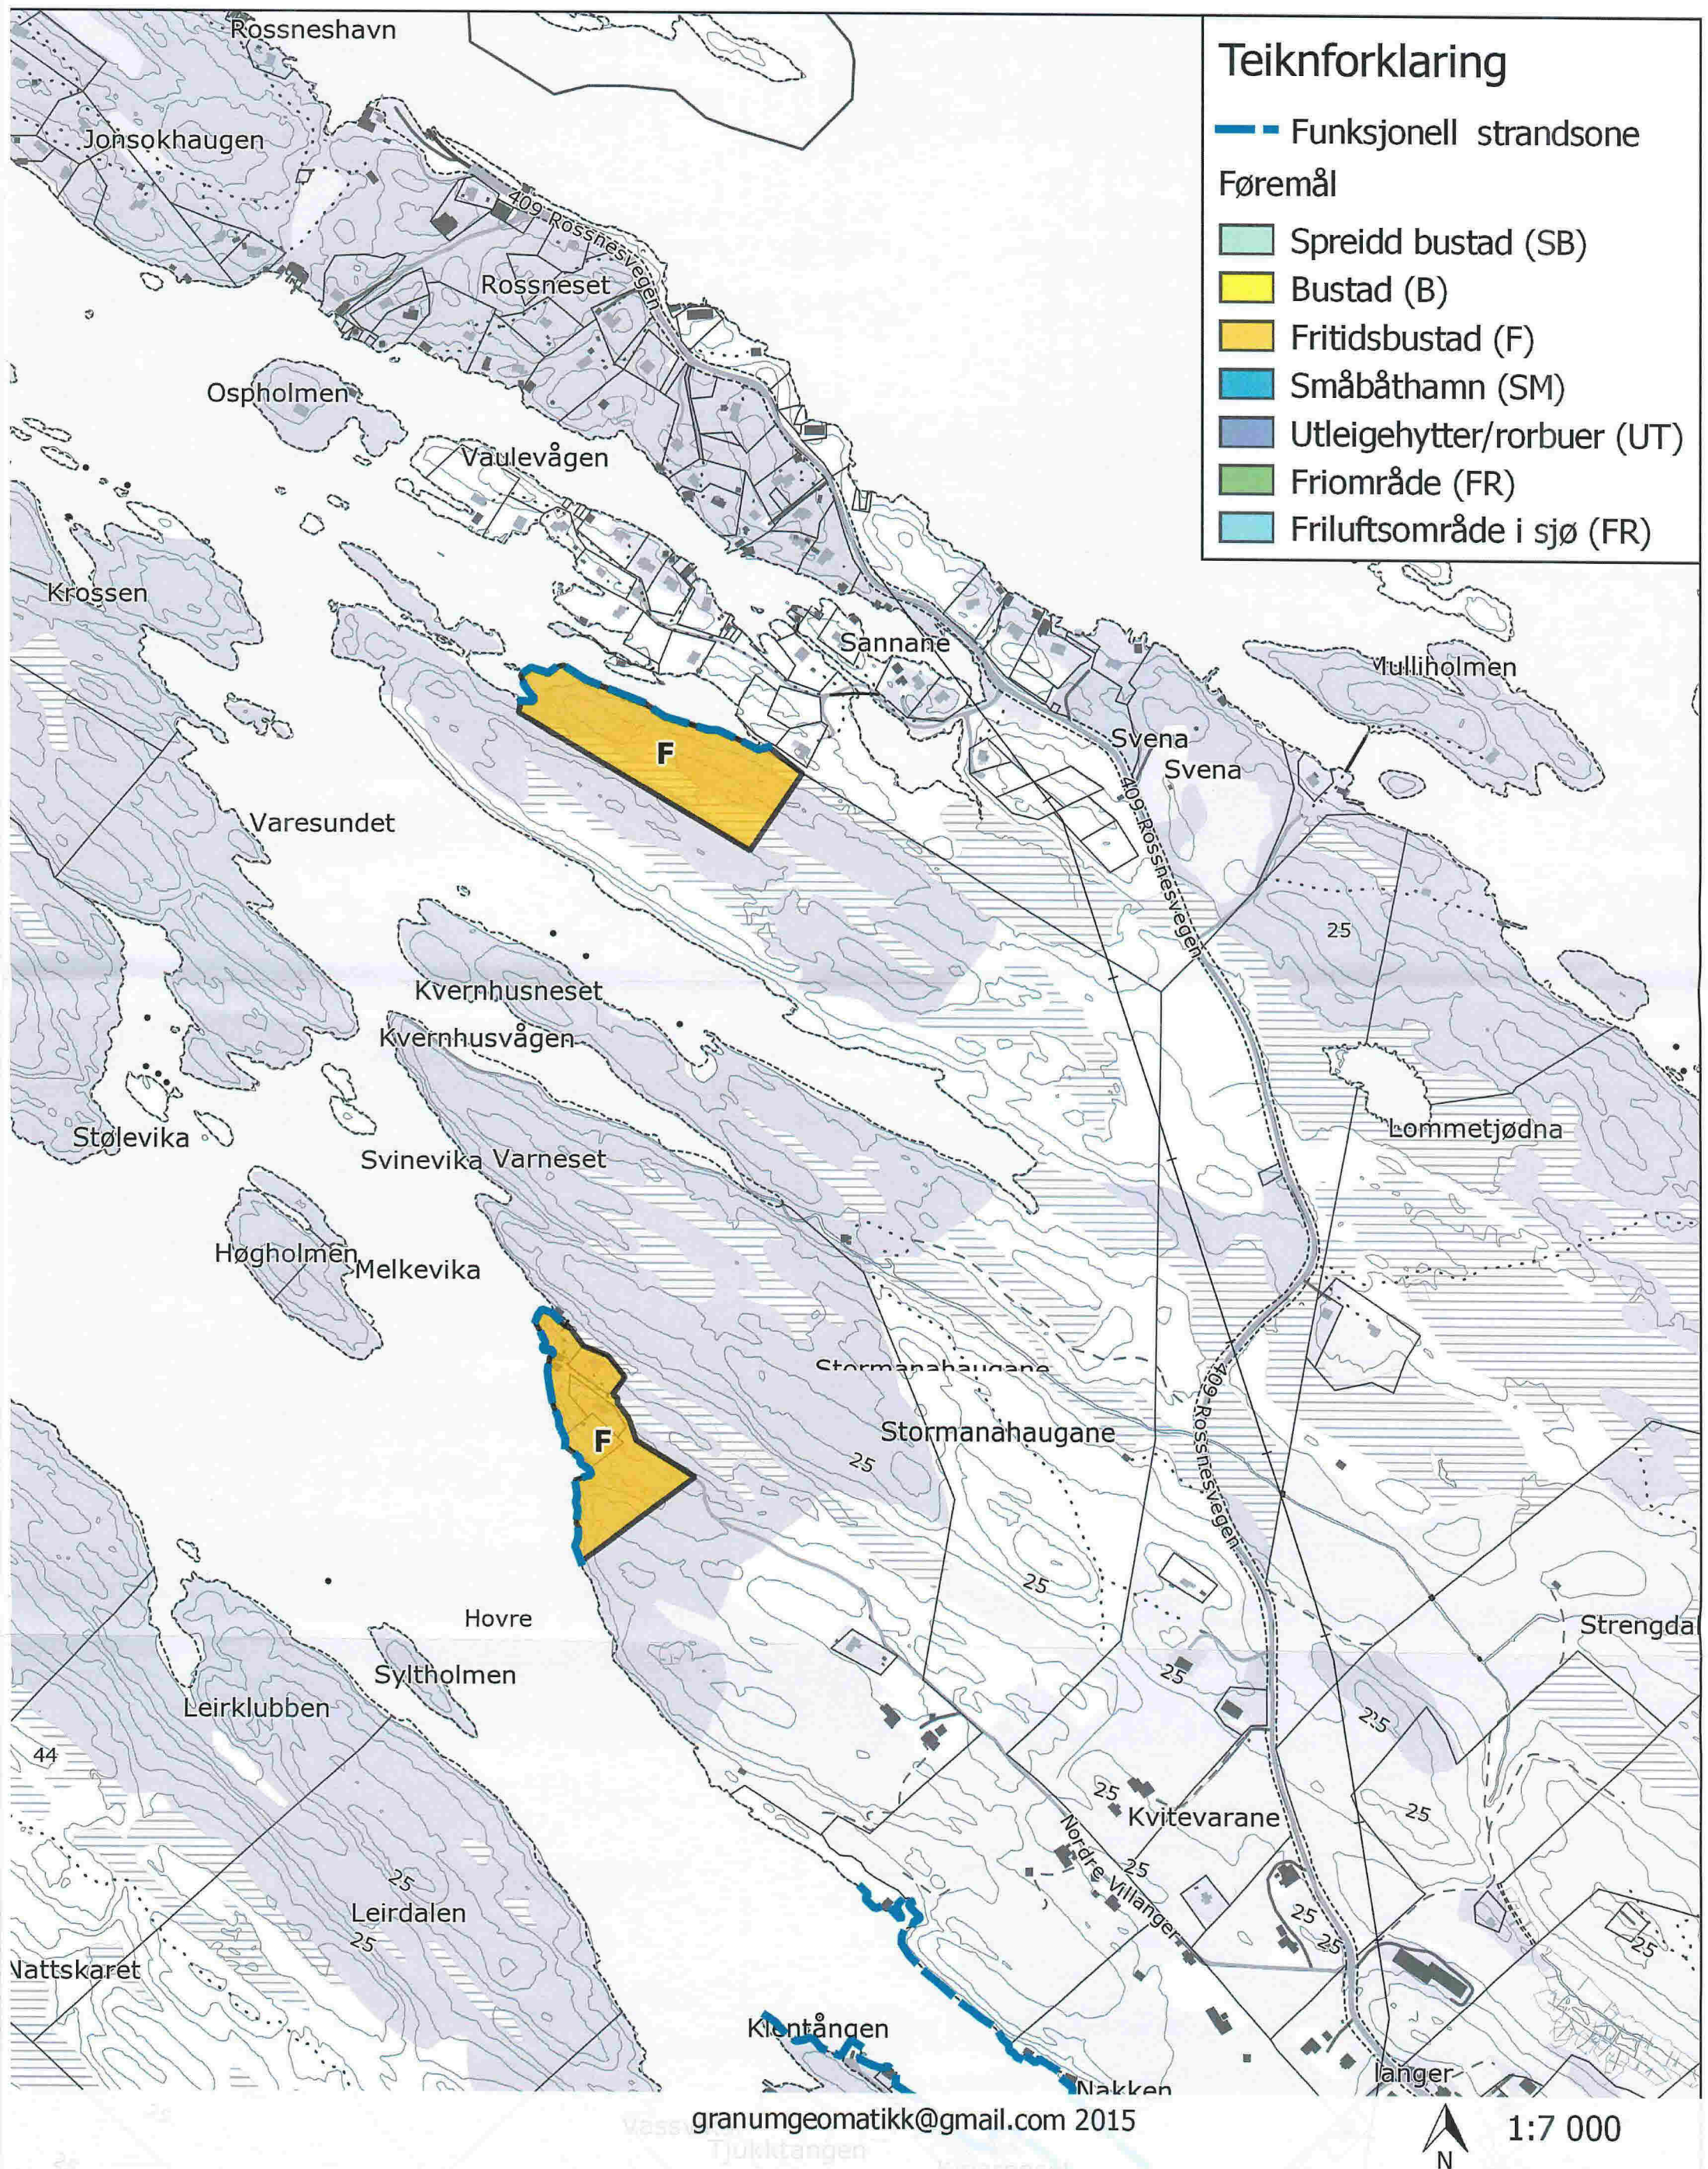

Oversikt - Risneskrinsen

Detalj - Hanevika og Spreidd busetnad

Detalj - Risnes og Villanger

Detalj - fritidsbustader

Teiknforklaring

- - Funksjonell strandsone
- Føremål
- Spreidd bustad (SB)
- Bustad (B)
- Fritidsbustad (F)
- Småbåthamn (SM)
- Utleiehytter/rorbuer (UT)
- Friområde (FR)
- Friluftsområde i sjø (FR)