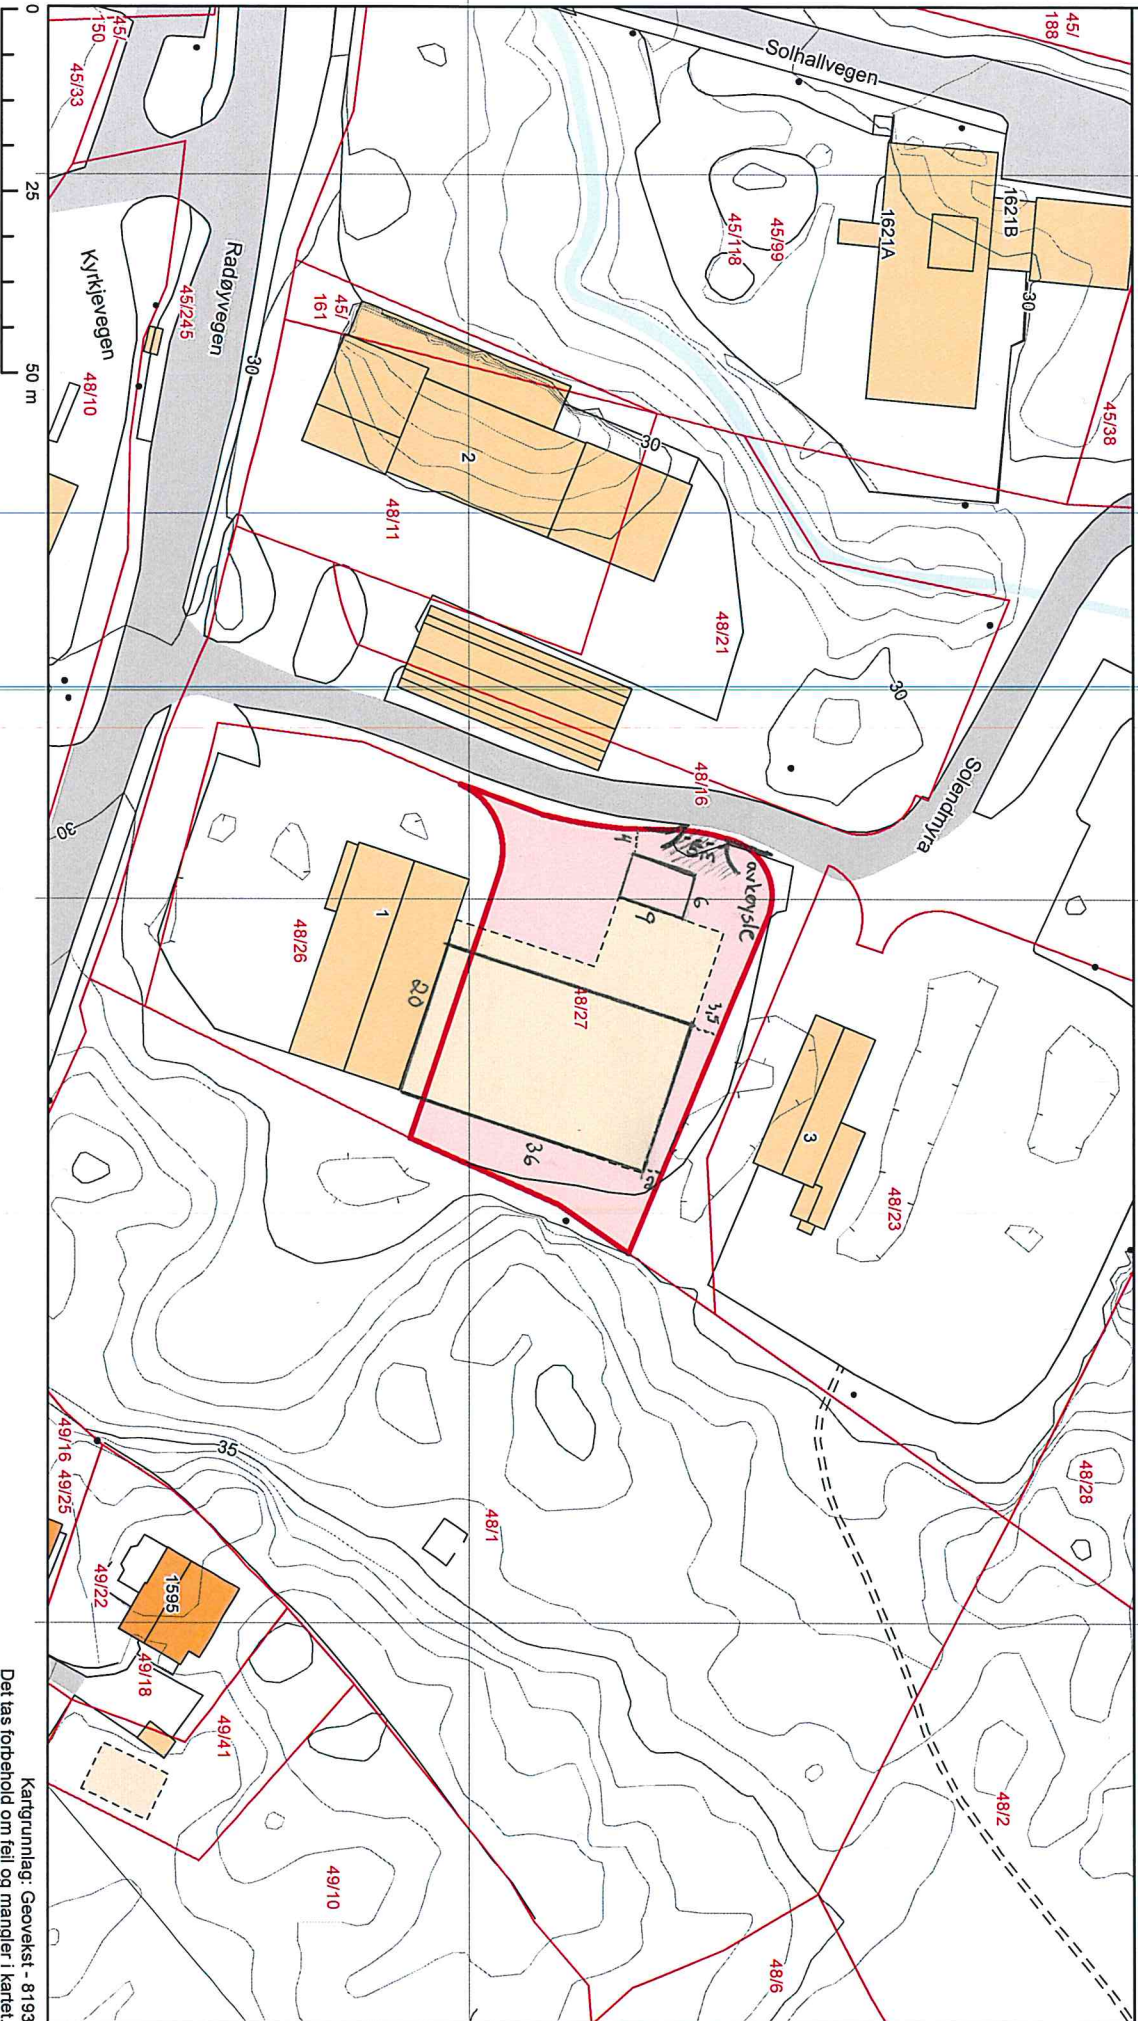

Norsk
Eiendomsinformasjon as

Kommune: 1260 Radøy
Eiendom: 1260/48/27

Målestokk 1:1000
Dato: 15.11.2013

Kartgrunnlag: Geovekst - 8193
Det tas forbehold om feil og mangler i kartet.
Kartet kan ikke benyttes i byggesaksbehandling.