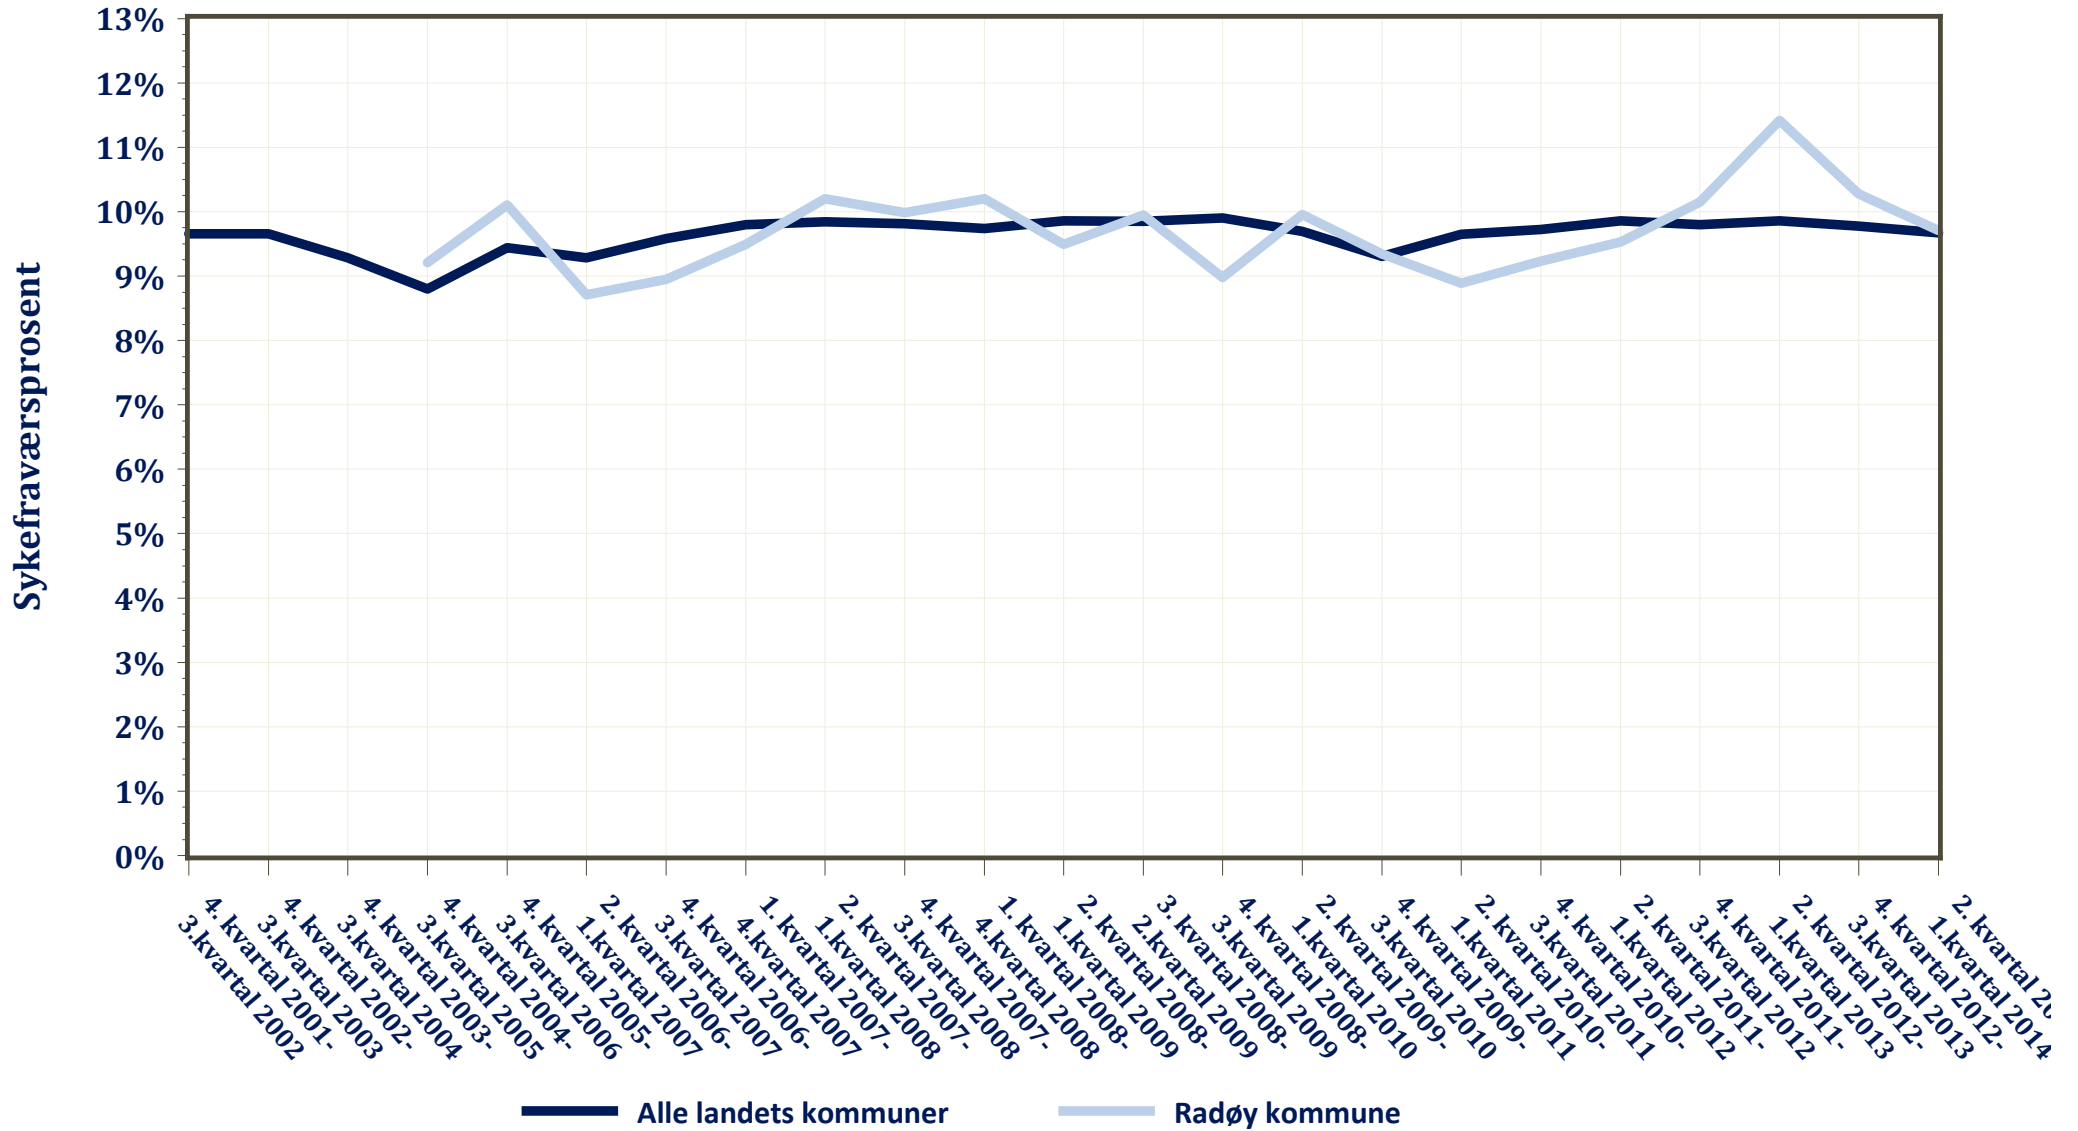

**Diagram 4: Utvikling i samlet sykefravær.
Radøy kommune.**

Kilde: PAI/KS. Tallene er hentet fra tabell 2 på www.ks.no/fravarstall.