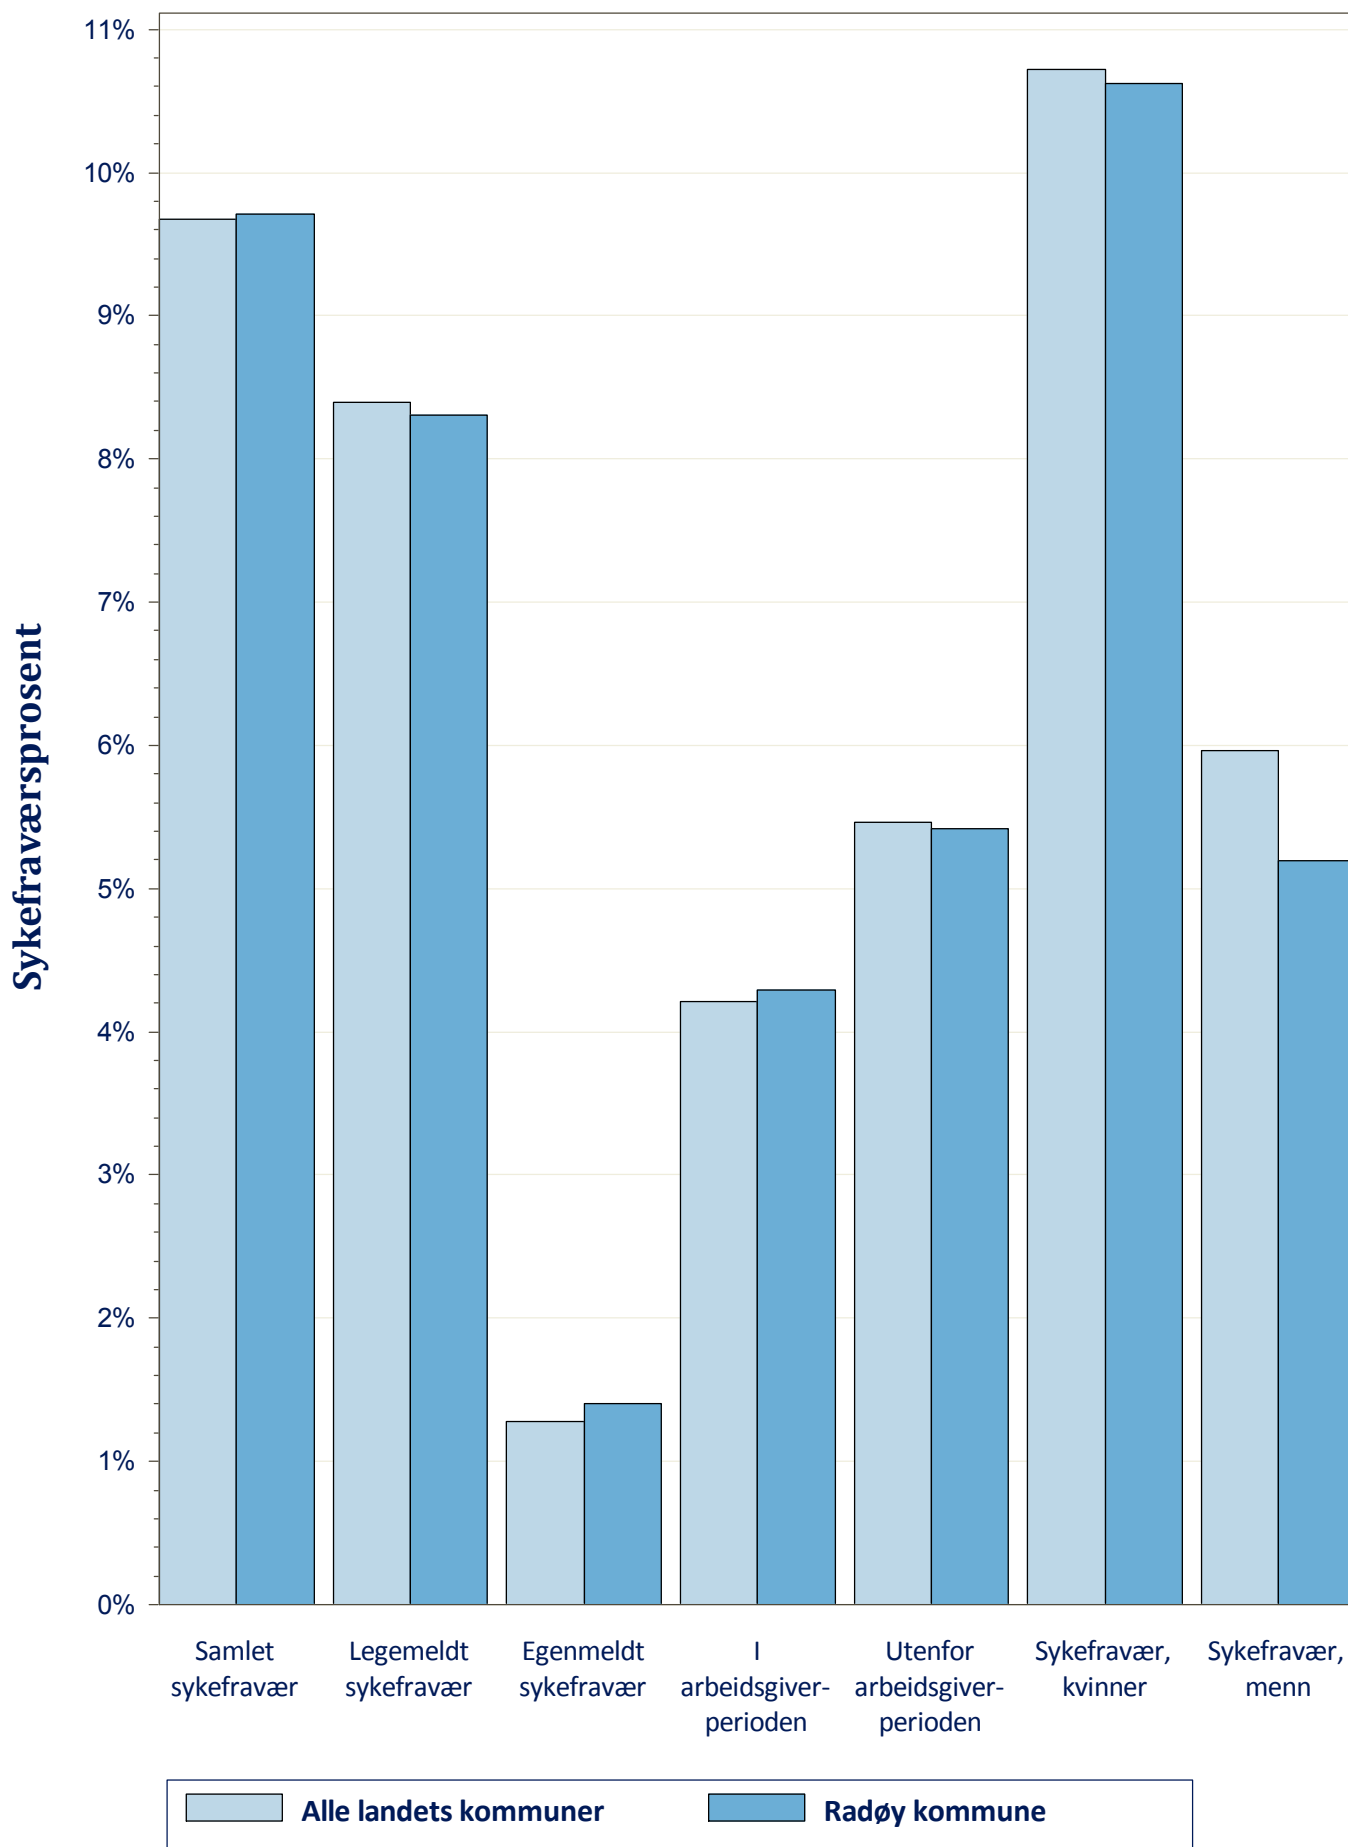

**Diagram 2: Sykefraværprosjenter for perioden 2. kvartal 2013-1.kvartal 2014 .
Radøy kommune.**

Kilde: PAI/KS. Tallene er hentet fra tabell 1 på www.ks.no/fravarstall.