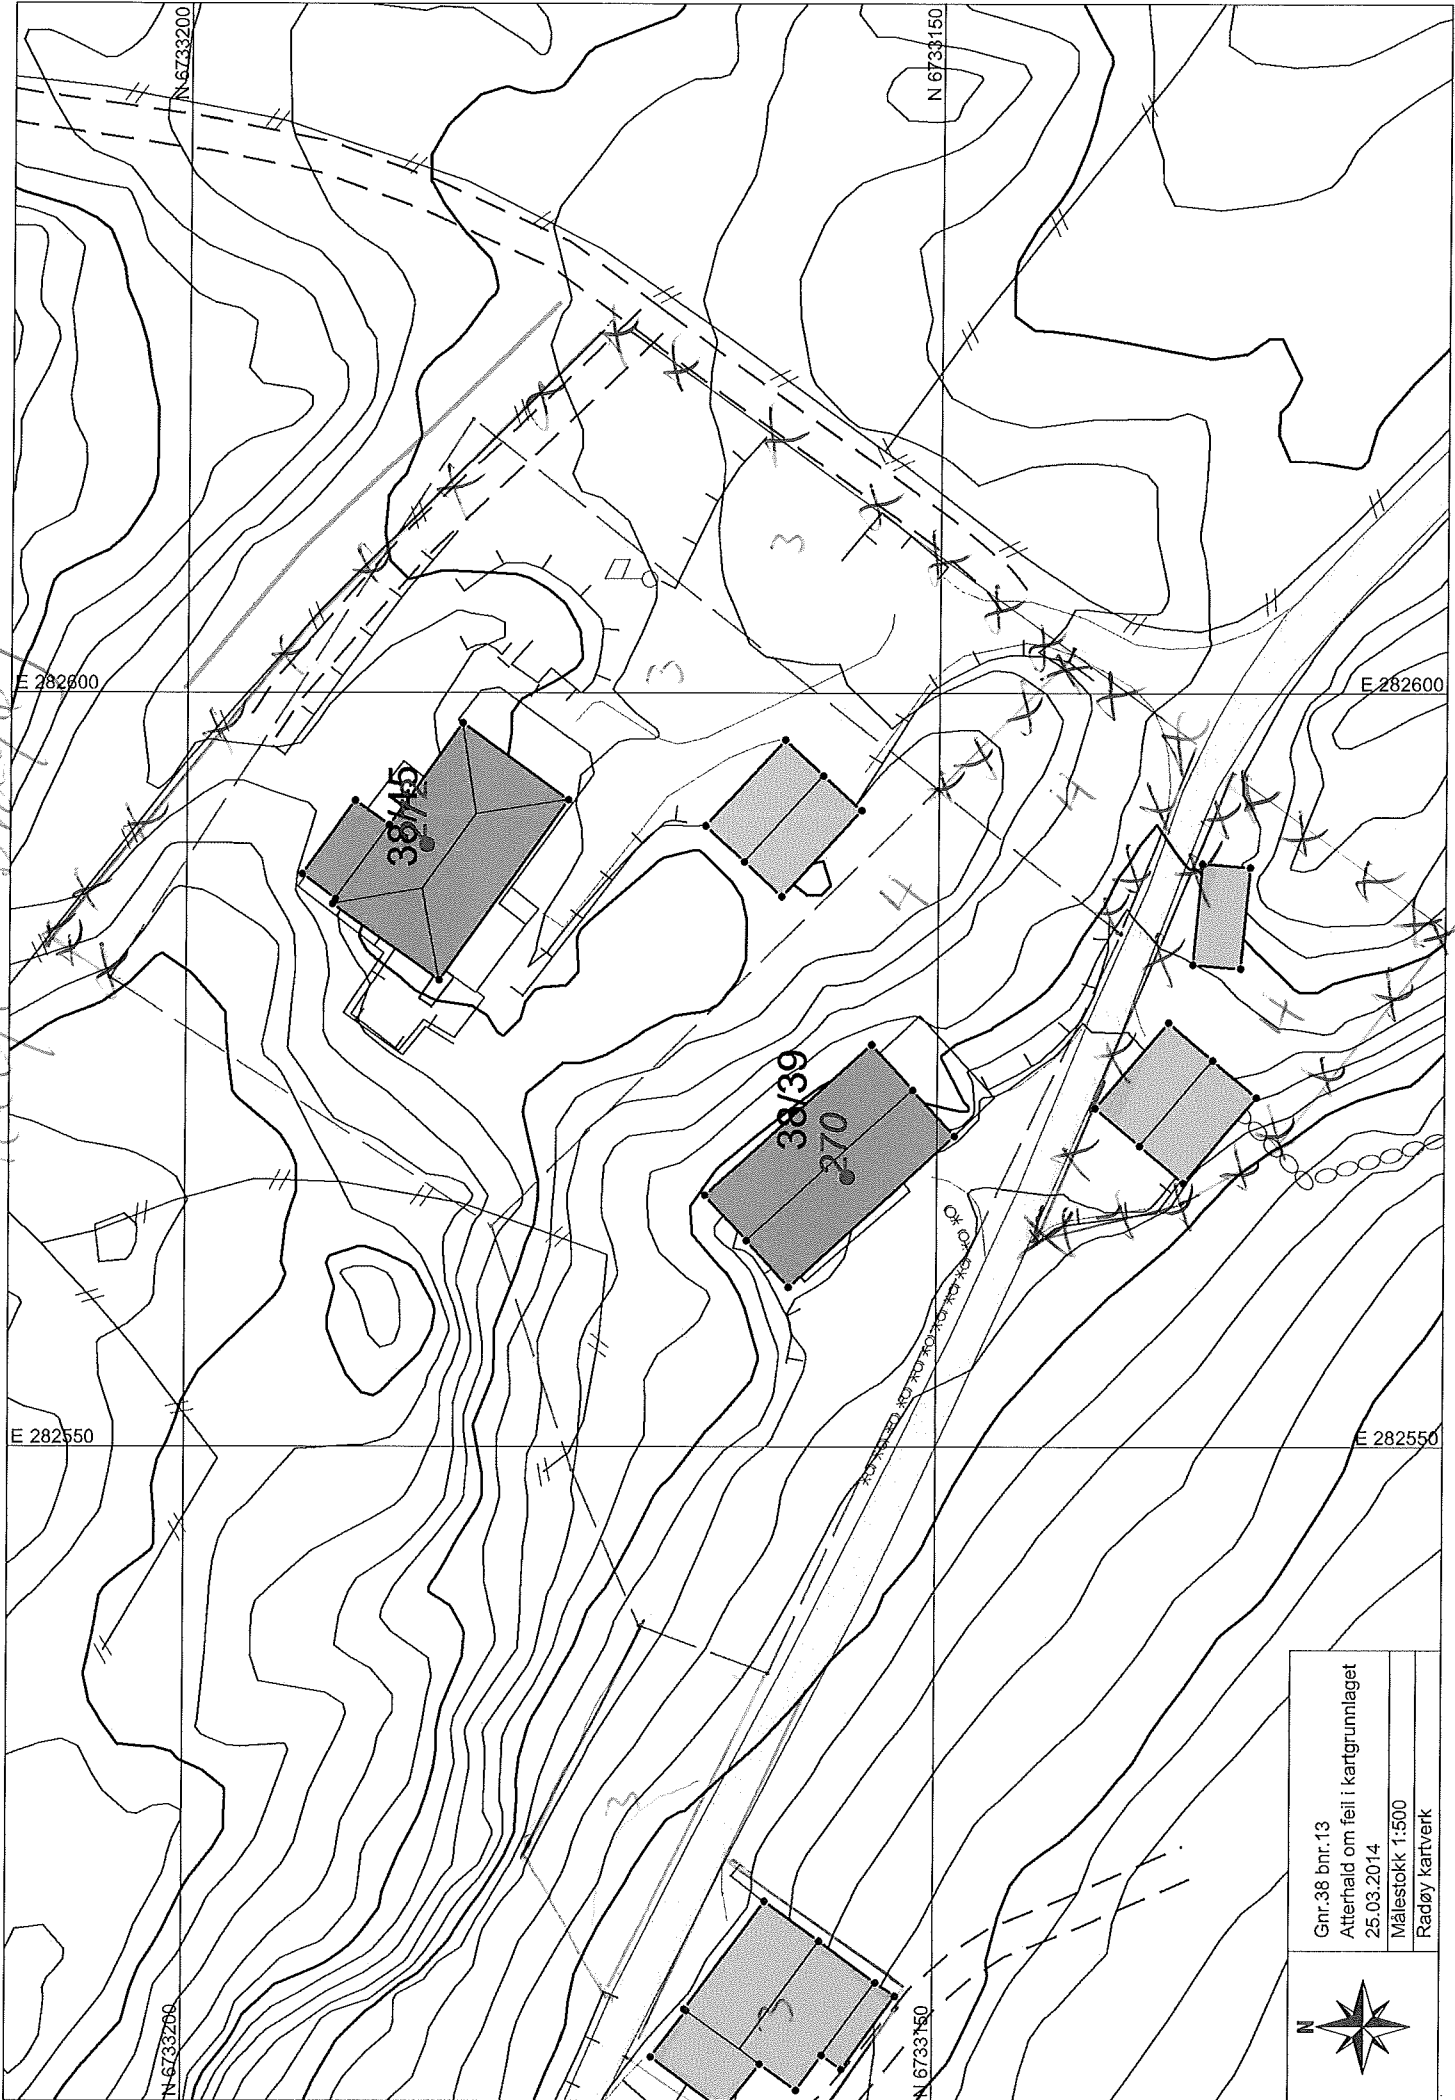

40 22 35 16 Helge Dragøy

Gnr. 38 bnr. 13
Atterhold om feil i kartgrunnlaget
25.03.2014
Målestokk 1:500
Radøy kartverk

Helge Magøy

	Gnr. 38 bnr. 13
	Atterhald om feil i kartgrunnlaget
	25.03.2014
	Målestokk 1:500
Radøy kartverk	

Gnr. 38 bnr. 13  
Attenhald om feil i kartgrunnlaget  
25.03.2014  
Målestokk 1:500  
Radøy kartverk

	Gnr. 38 bnr. 13
	Atterhald om feil i kartgrunnlaget
	25.03.2014
	Målestokk 1:500 Radøy kartverk