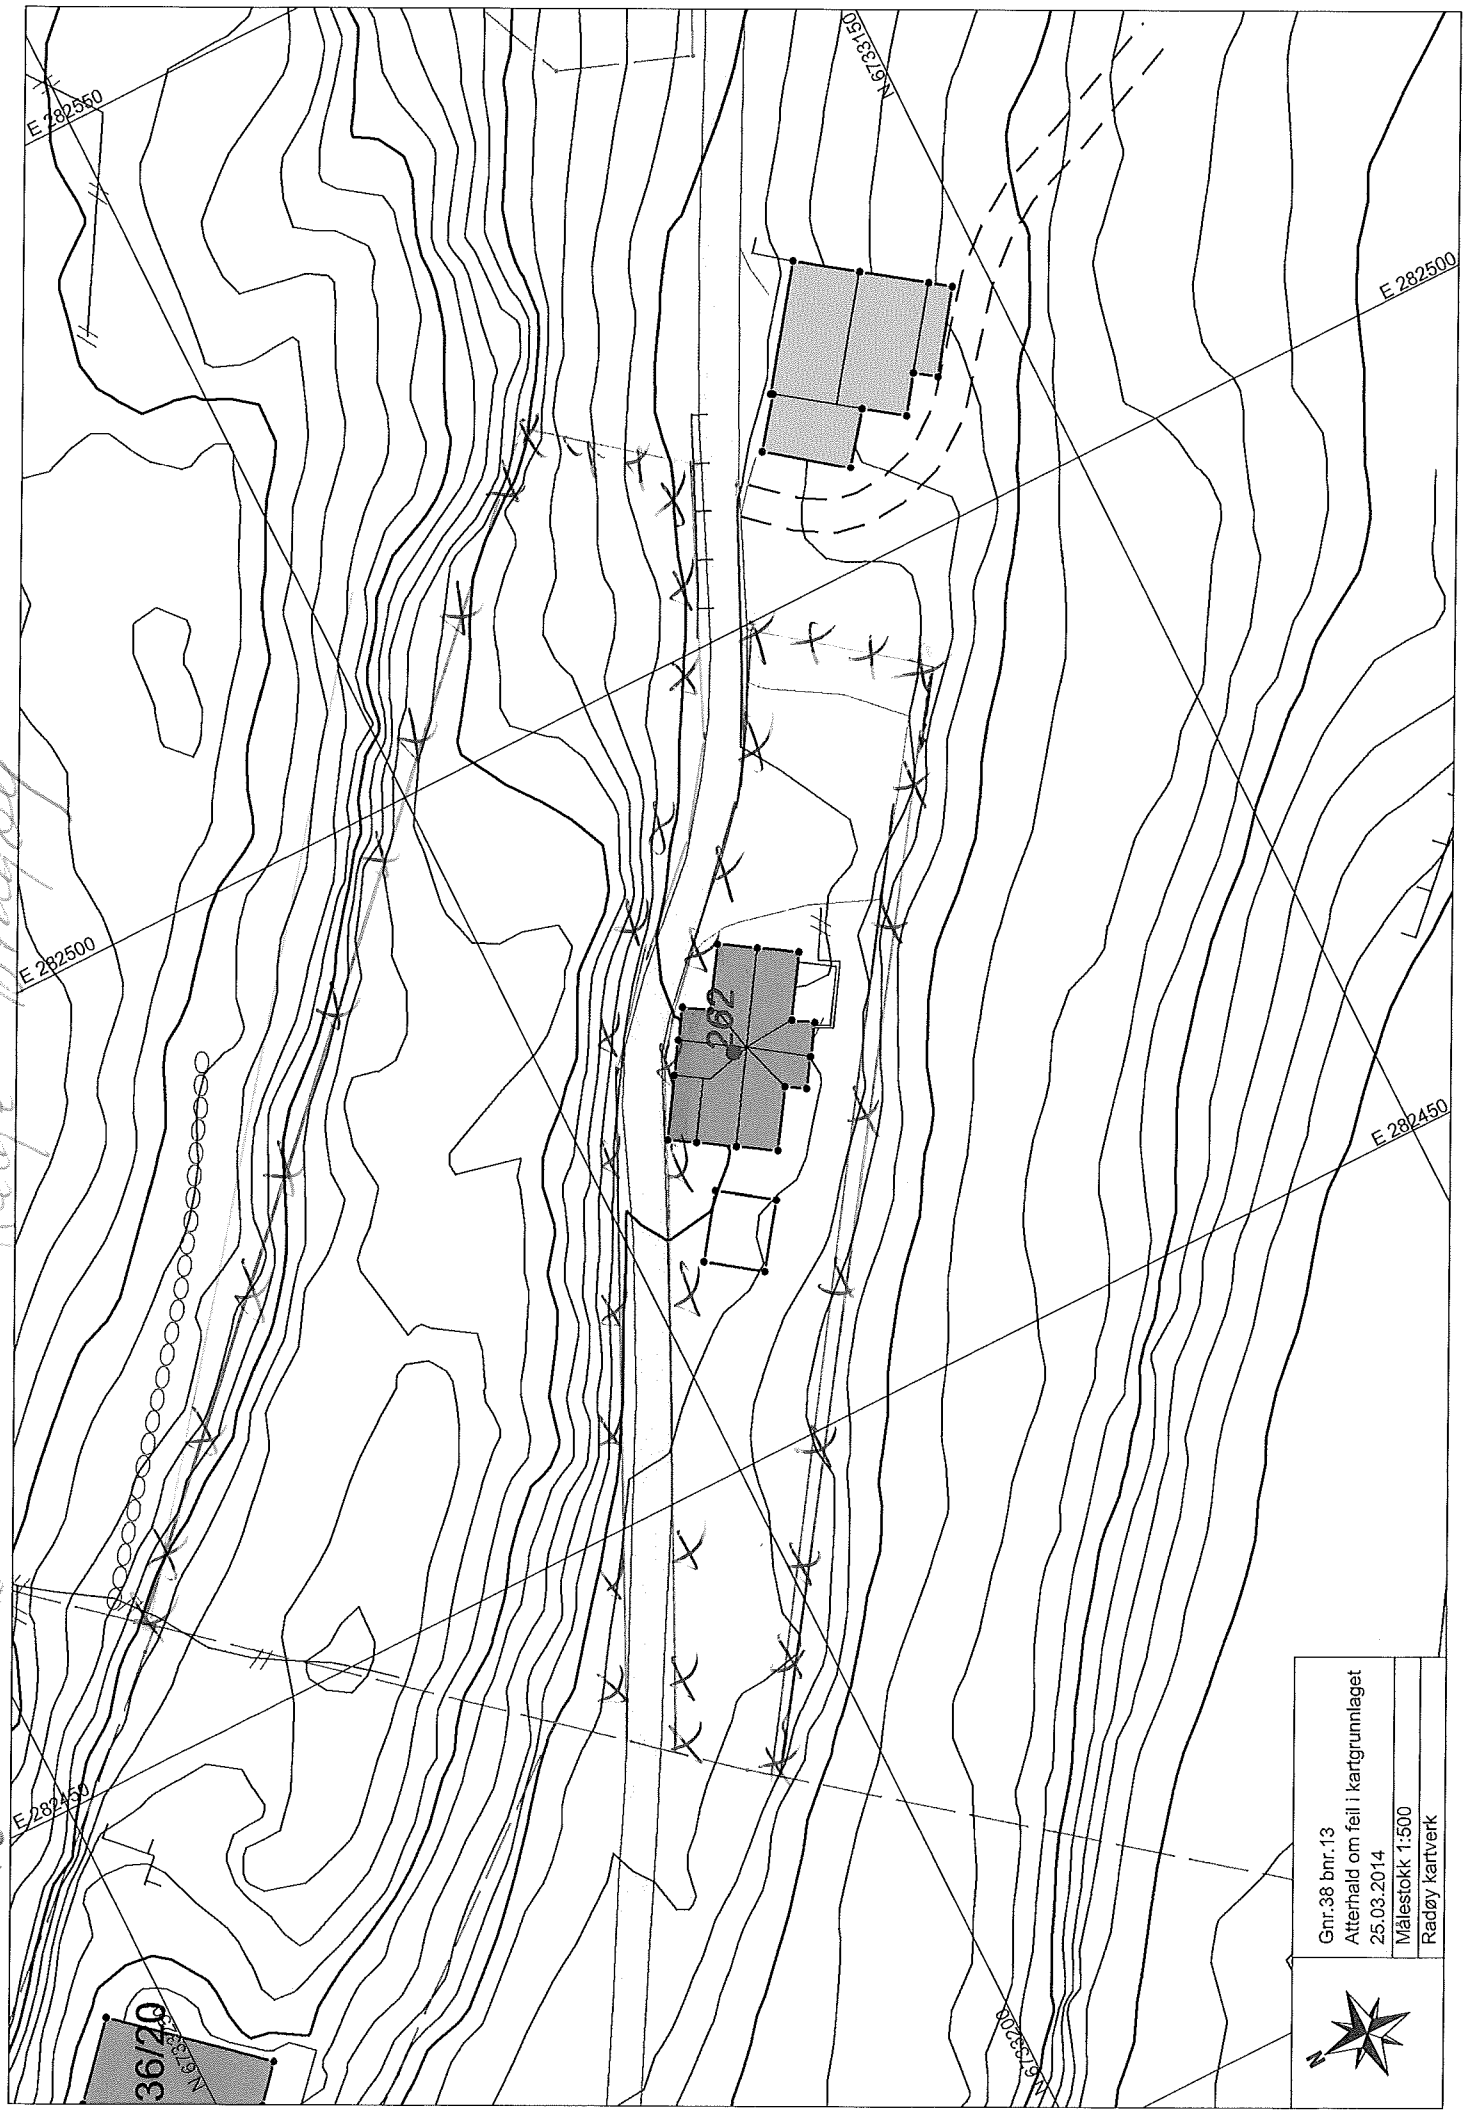

40 22 35 16 Helge Dragøy

Gnr. 38 bnr. 13
Atterhold om feil i kartgrunnlaget
25.03.2014
Målestokk 1:500
Radøy kartverk

Helge Magøy

	Gnr. 38 bnr. 13
	Atterhald om feil i kartgrunnlaget
	25.03.2014
	Målestokk 1:500
Radøy kartverk	

Gnr. 38 bnr. 13  
Attenhald om feil i kartgrunnlaget  
25.03.2014  
Målestokk 1:500  
Radøy kartverk

	Gnr. 38 bnr. 13
	Atterhald om feil i kartgrunnlaget
	25.03.2014
	Målestokk 1:500 Radøy kartverk