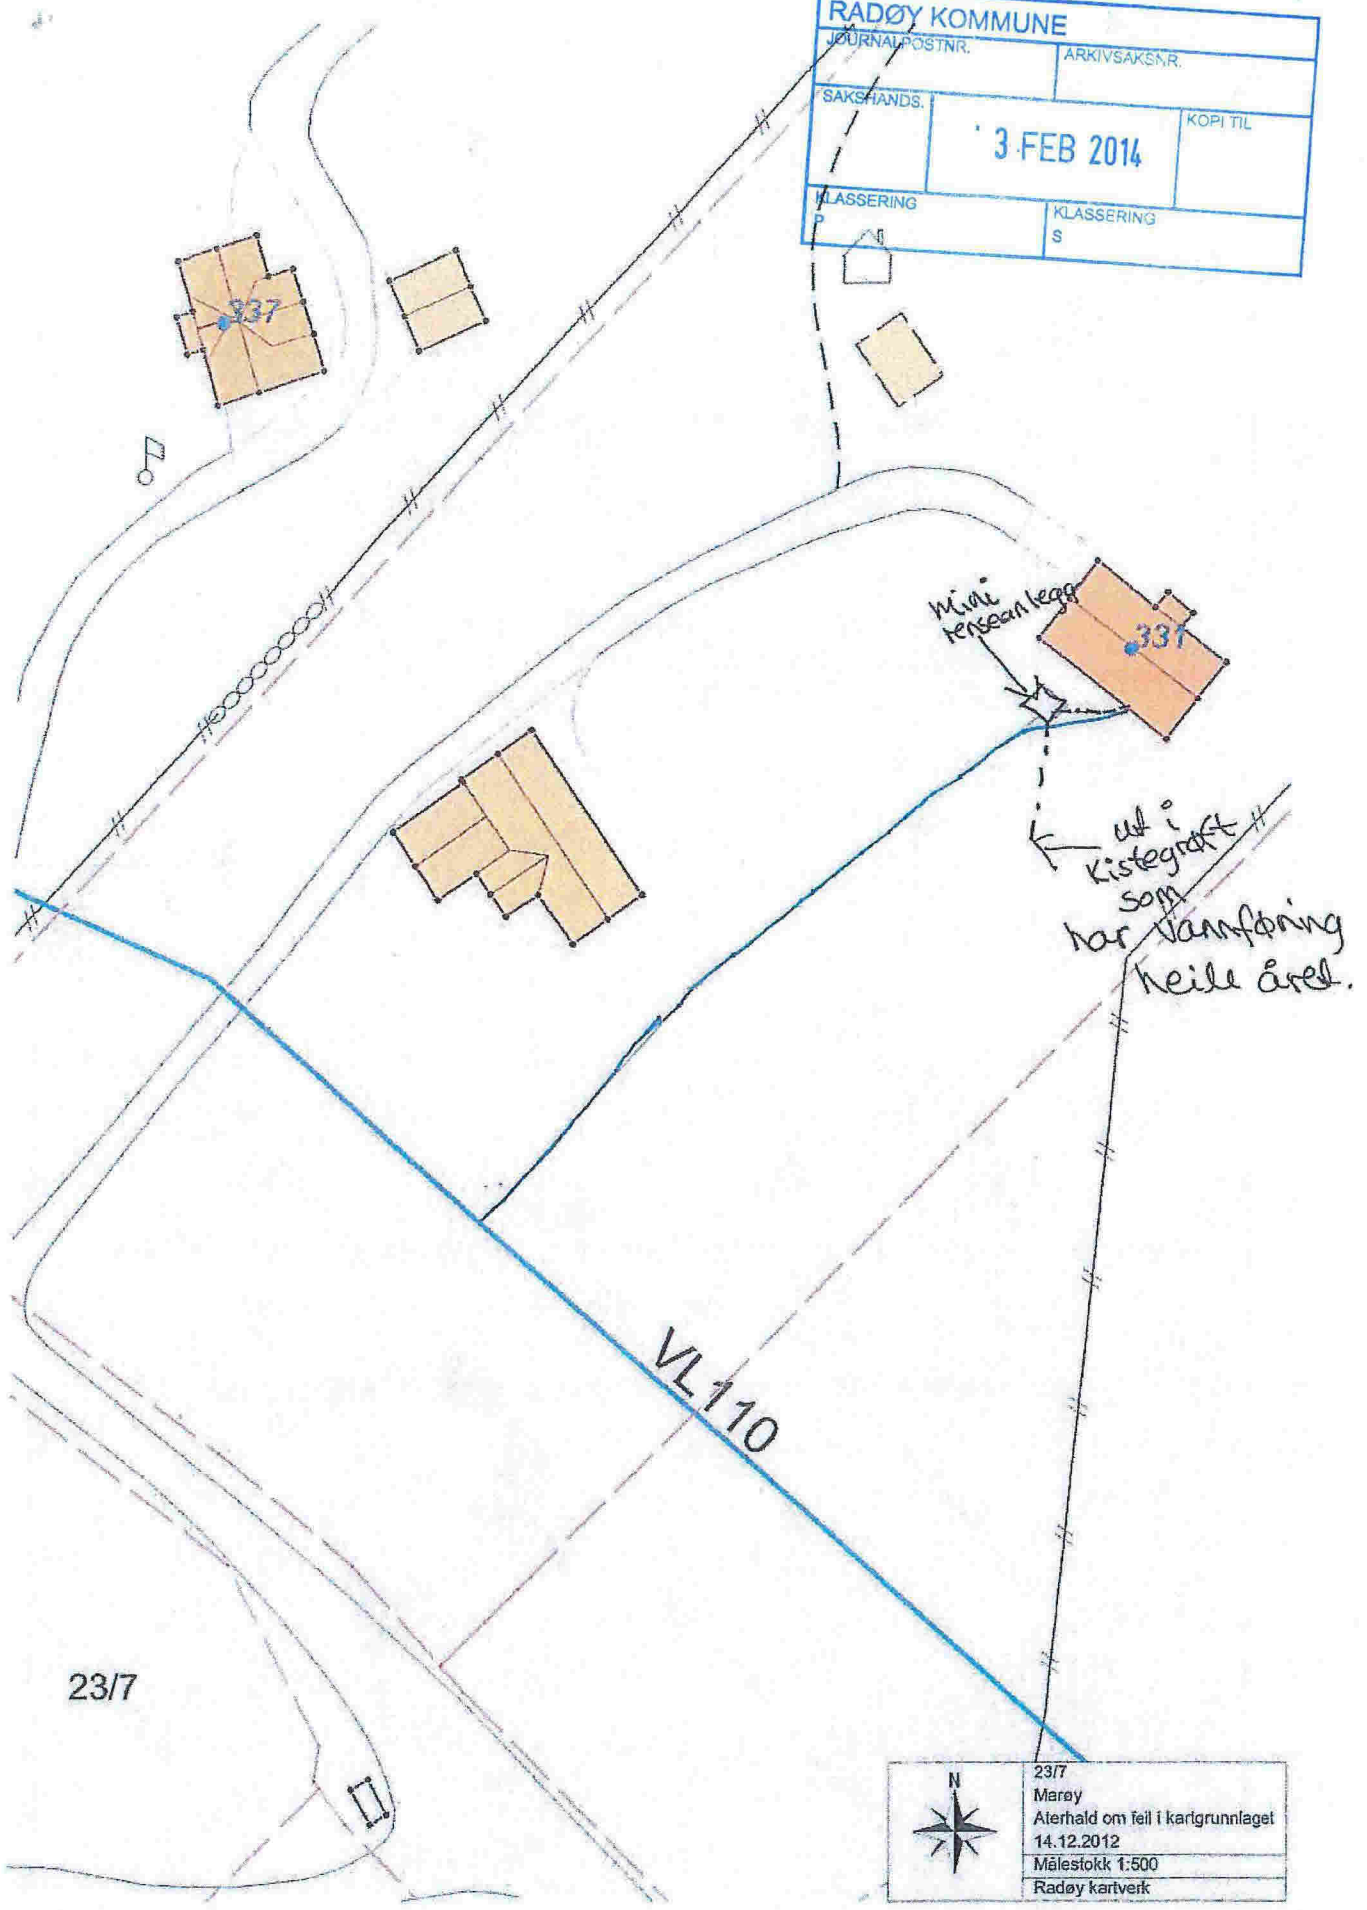

<b>RADØY KOMMUNE</b>	
JOURNALPOSTNR.	ARKIVSAKSNR.
SAKSHANDS.	3 FEB 2014
KLASSERING	KLASSERING
P	S

	2317
	Marey
	Aterhald om fell i karigrunlaget
	14.12.2012
Målestokk 1:500	
Radøy kartverk	