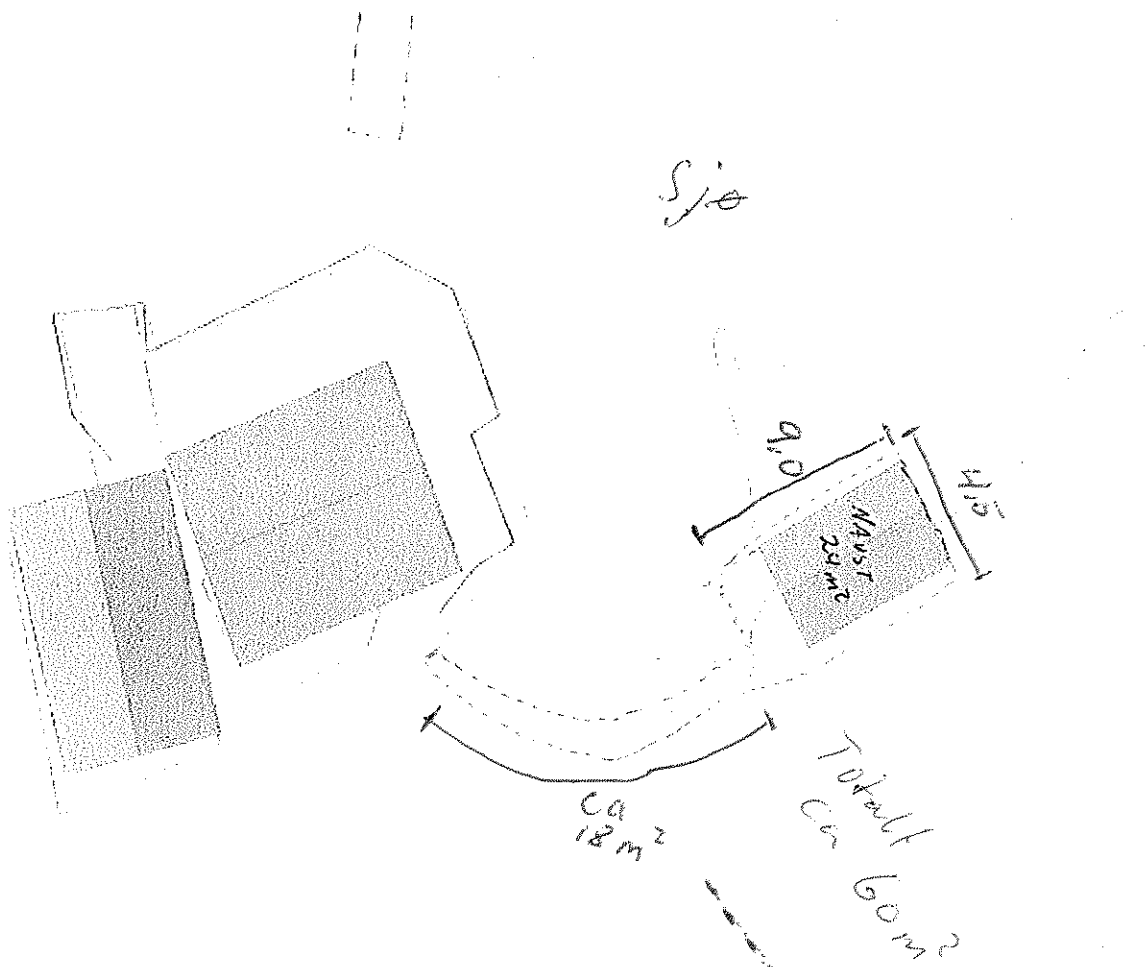

STÅLE VILLANUSER
ARVID BØ

SAK NR. 067 / 2015

Her er skissert opp
det av en del det er snakk
om. Totalt ca 60m² (iblg: 220)