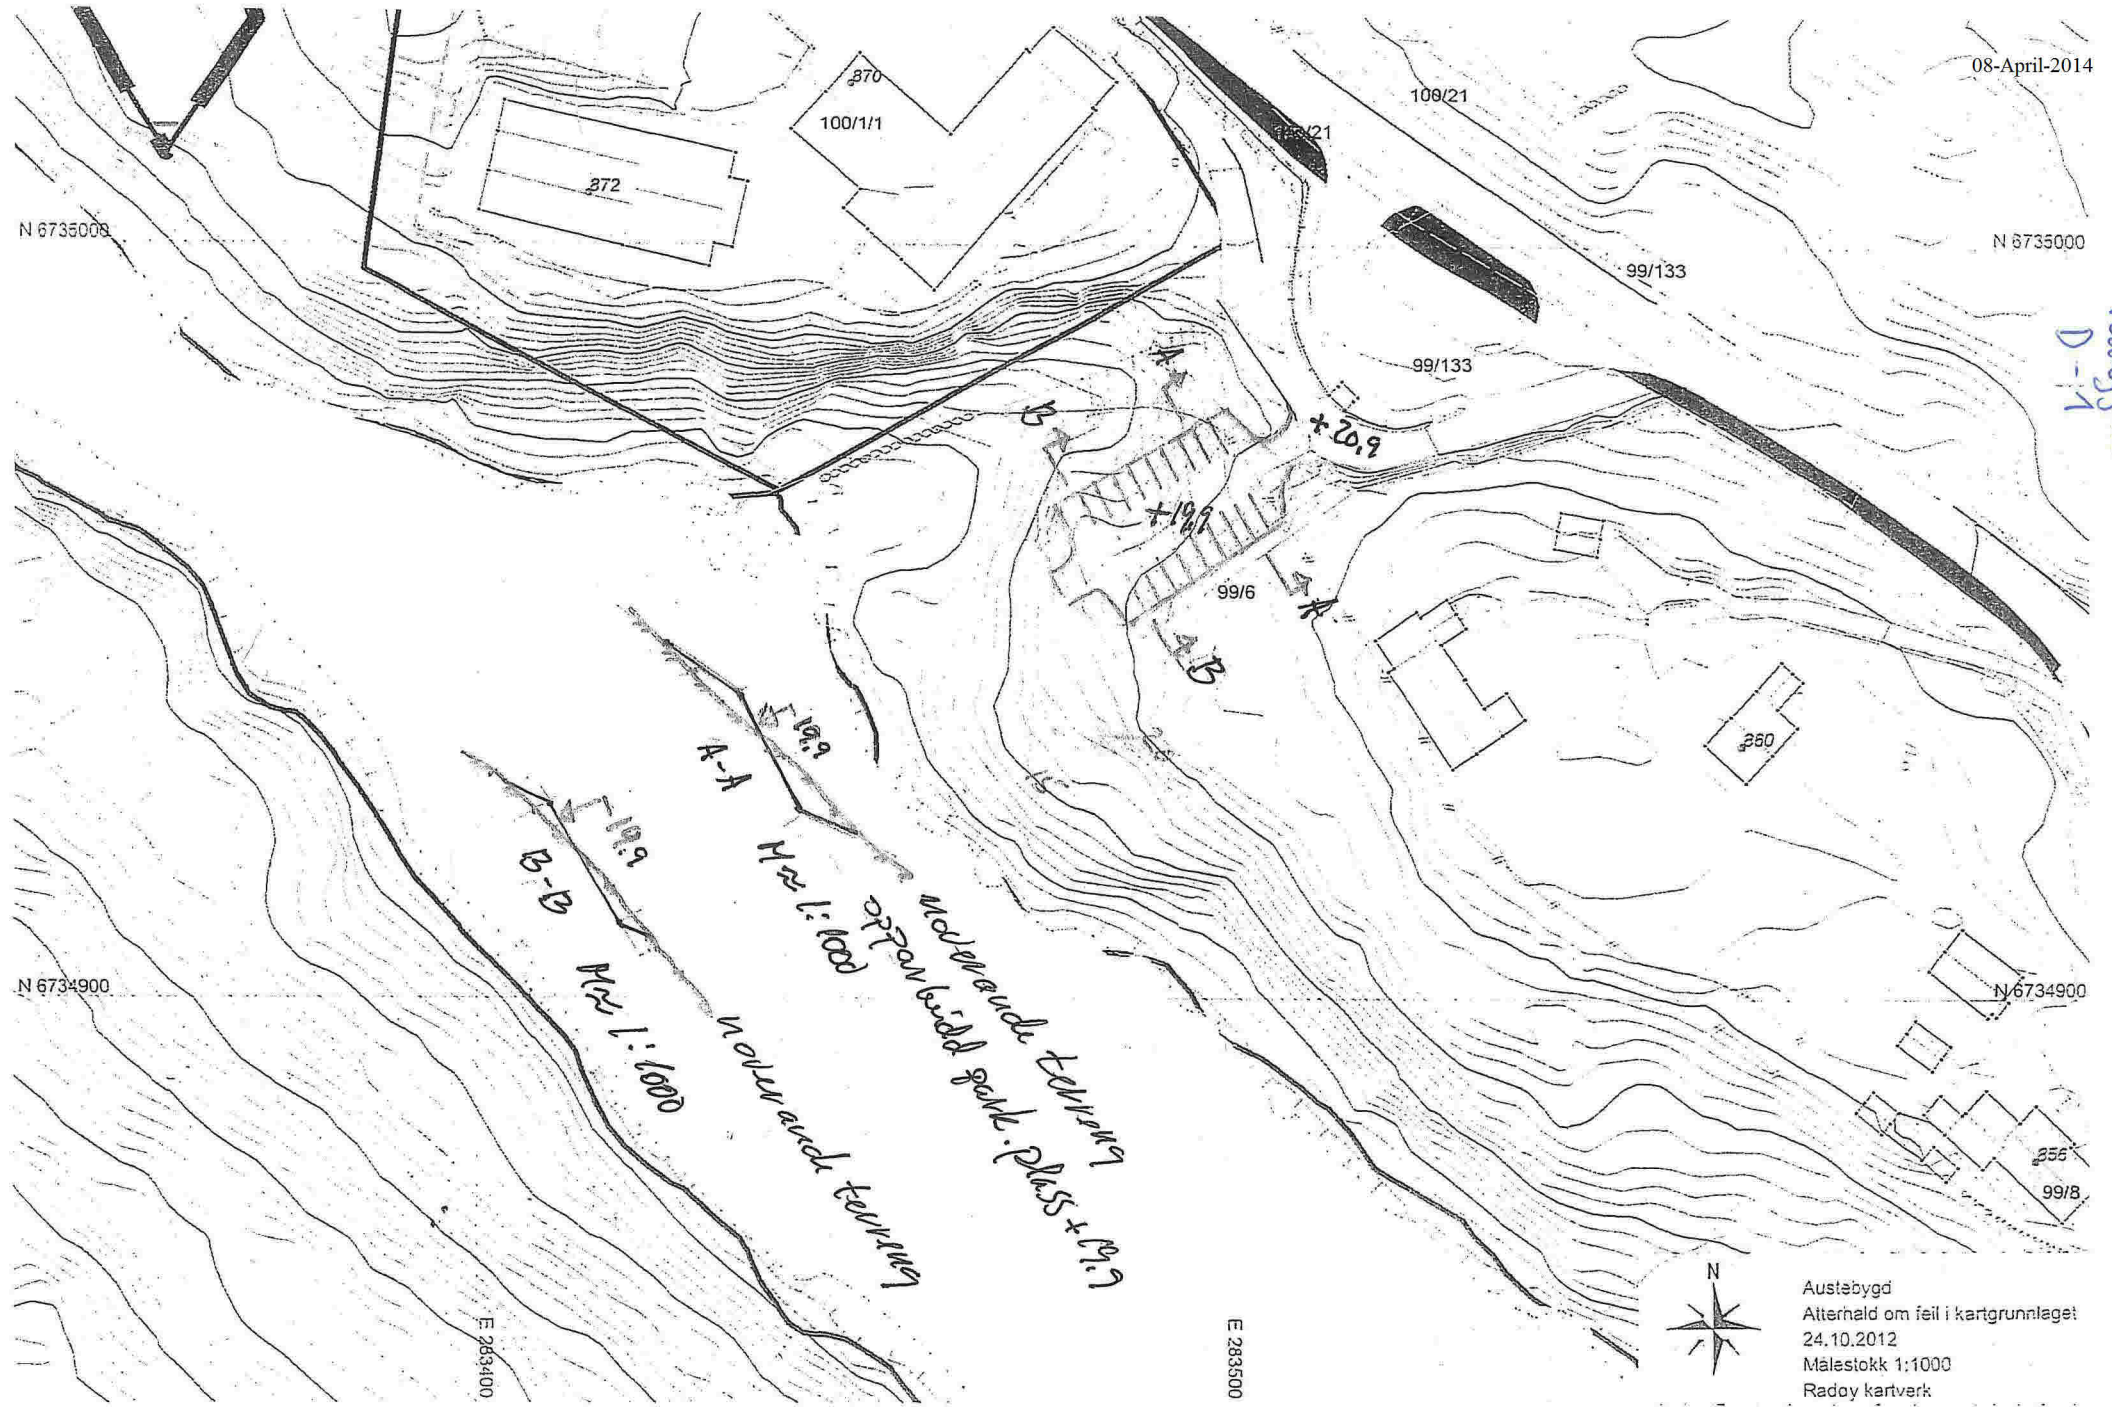

N 6735000

N 6735000

*Veitings m
D-1-1*

N 6734900

N 6734900

E 283400

E 283500

Austbygd
Alterhald om feil i kartgrunnet
24.10.2012
Målestokk 1:1000
Radøy kartverk

*nordvendte terrering
oppover vendt park. plass +19.9
nordvendte terrering*