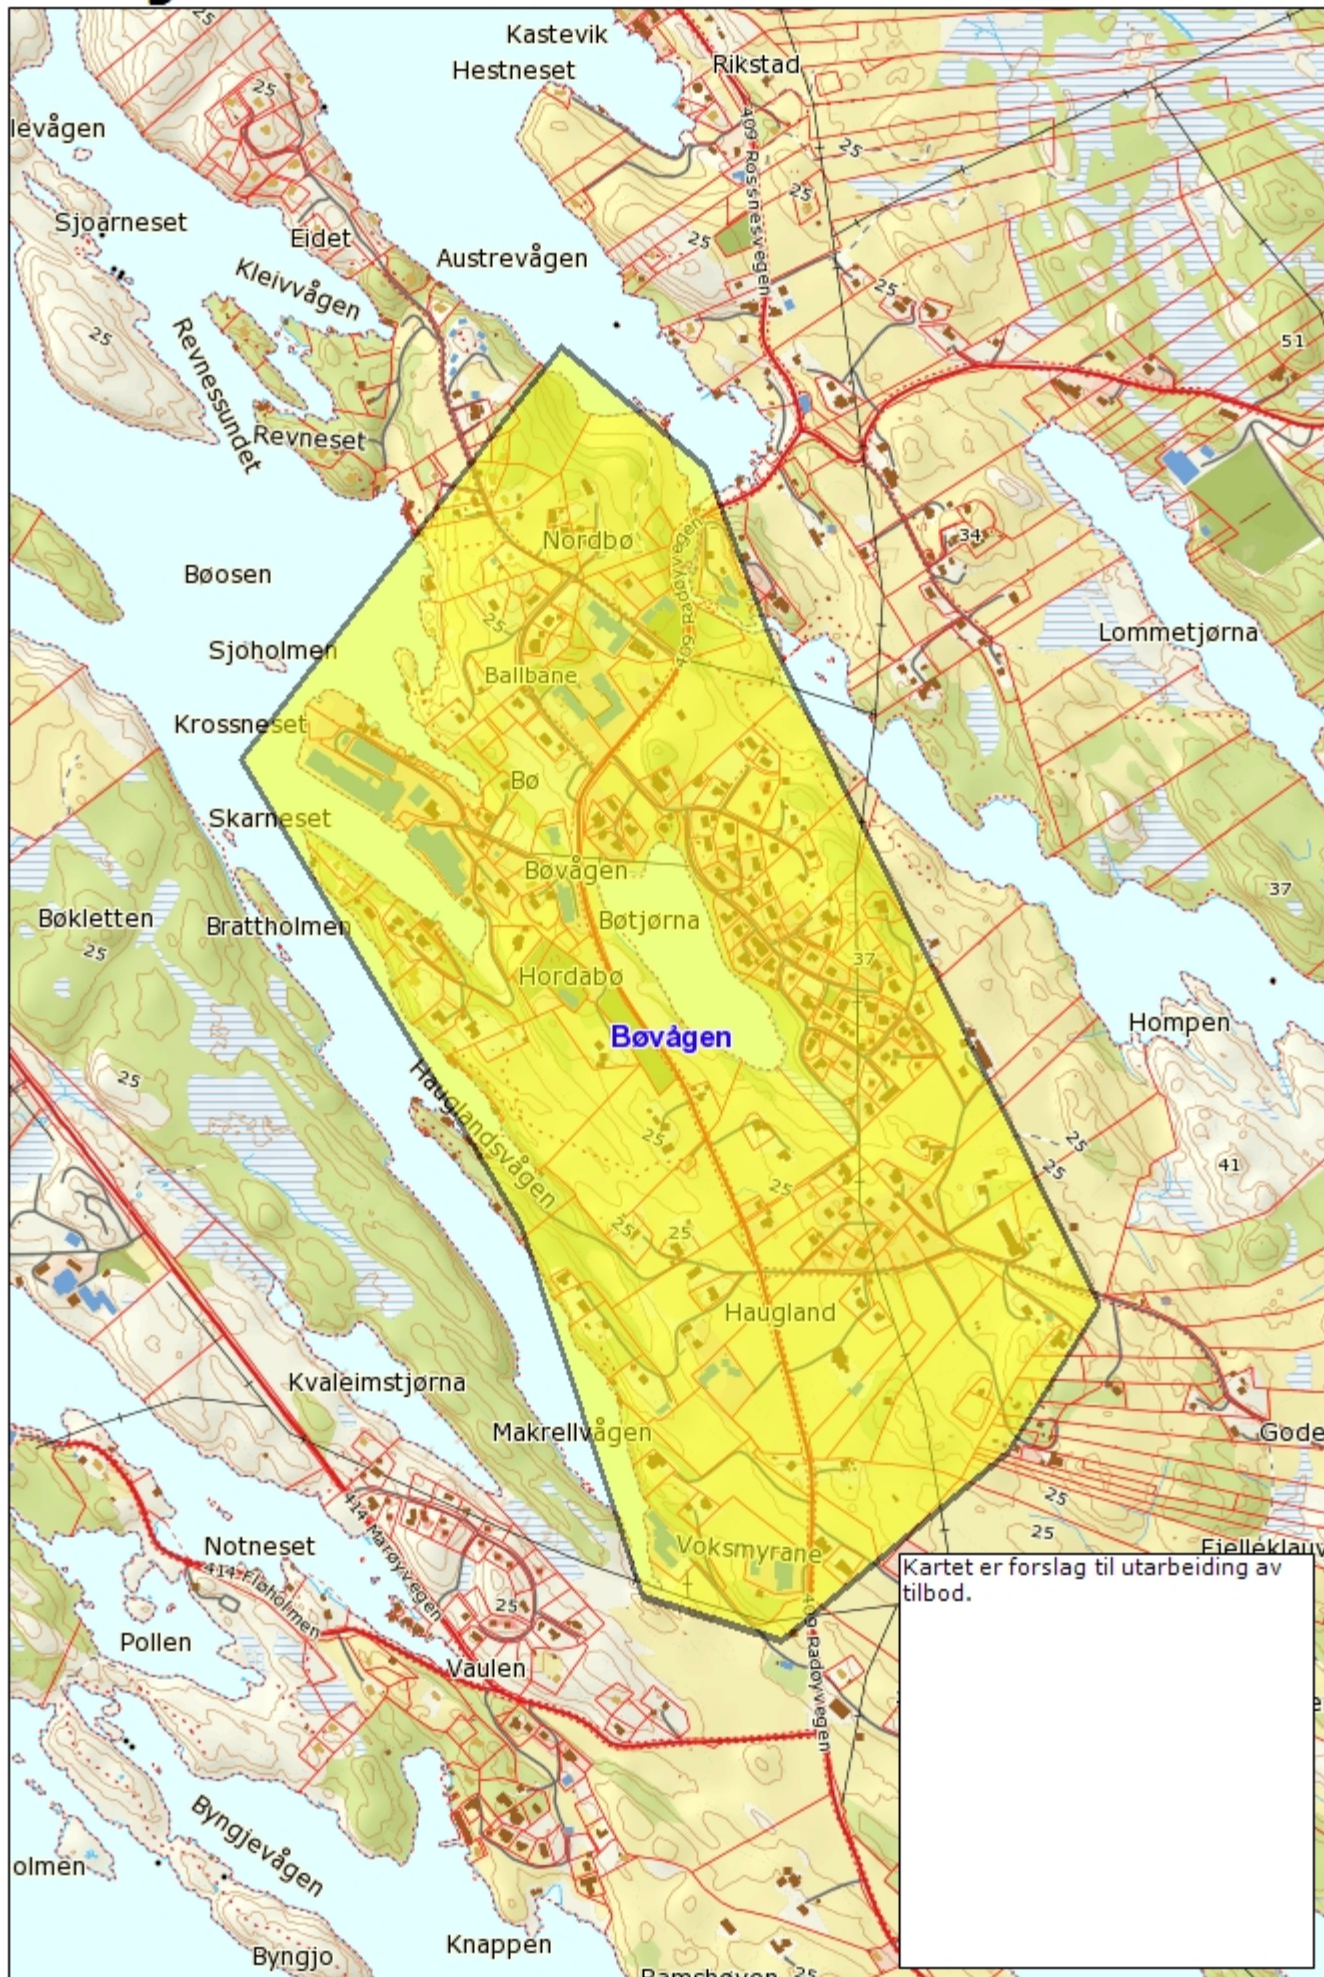

Bøvågen

Kartet er forslag til utarbeiding av tilbud.

Målestokk: 1:9 757