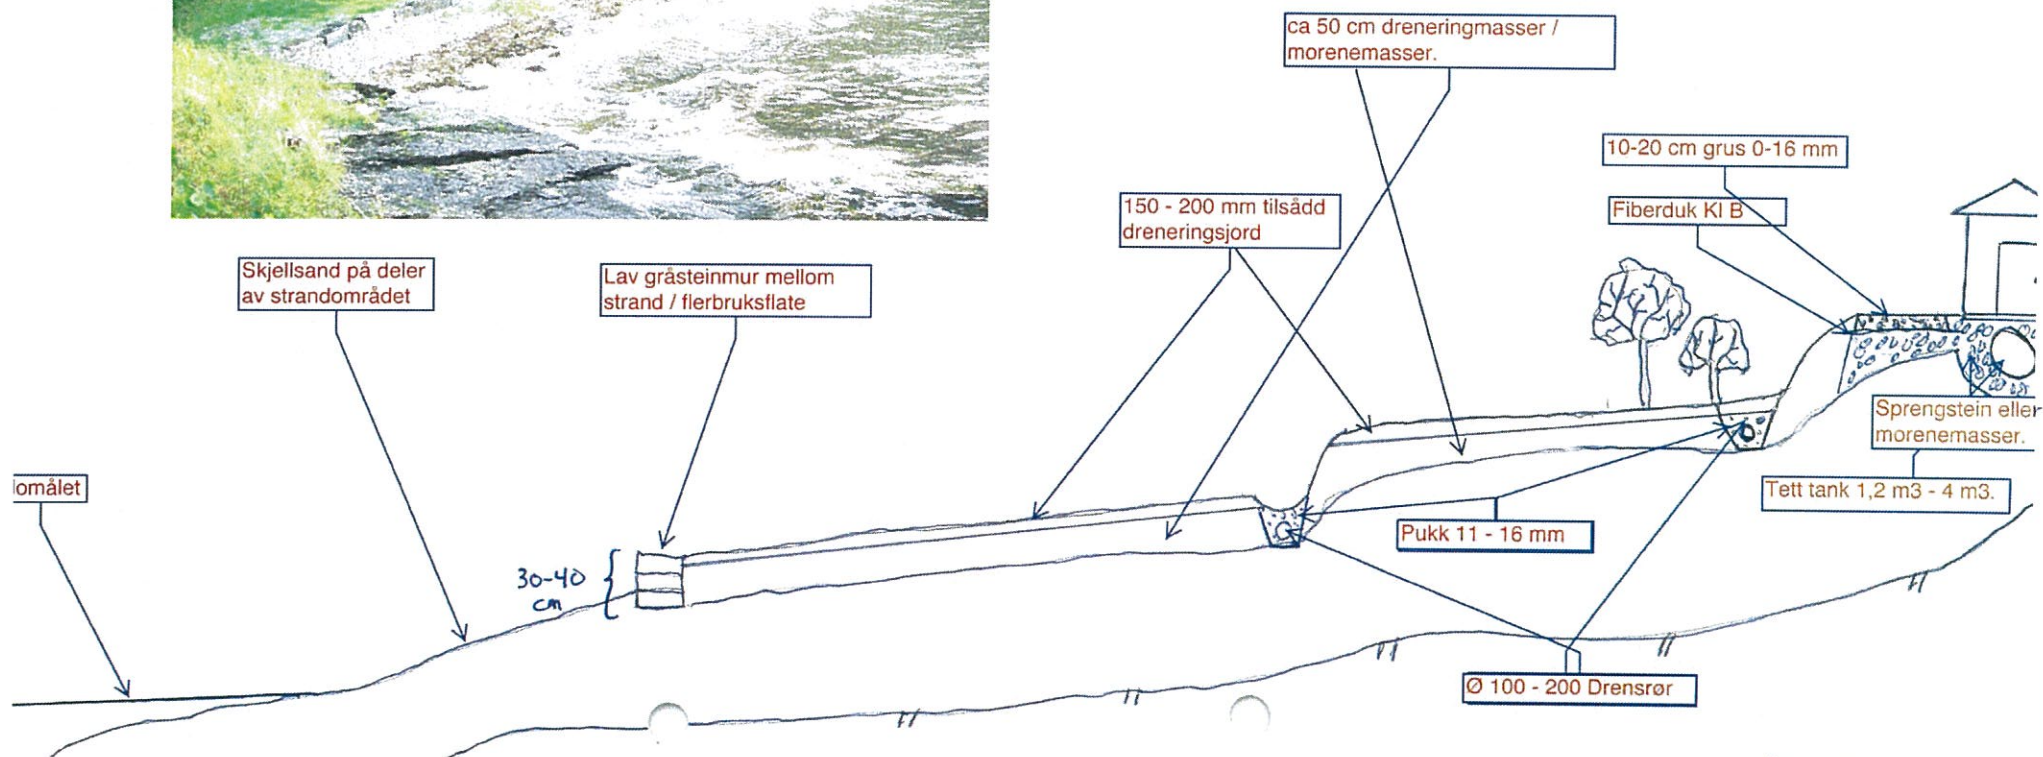

Tilretteleggingsforslag for Skageneset friluftsområde, Radøy

Byrkjelandsvågen

Målestokk: 1:2 500

Prinsippskisse for oppbygging av flerbruksflate i ett friområde.

TVERRPROFIL GONGVEG

- M 1:100