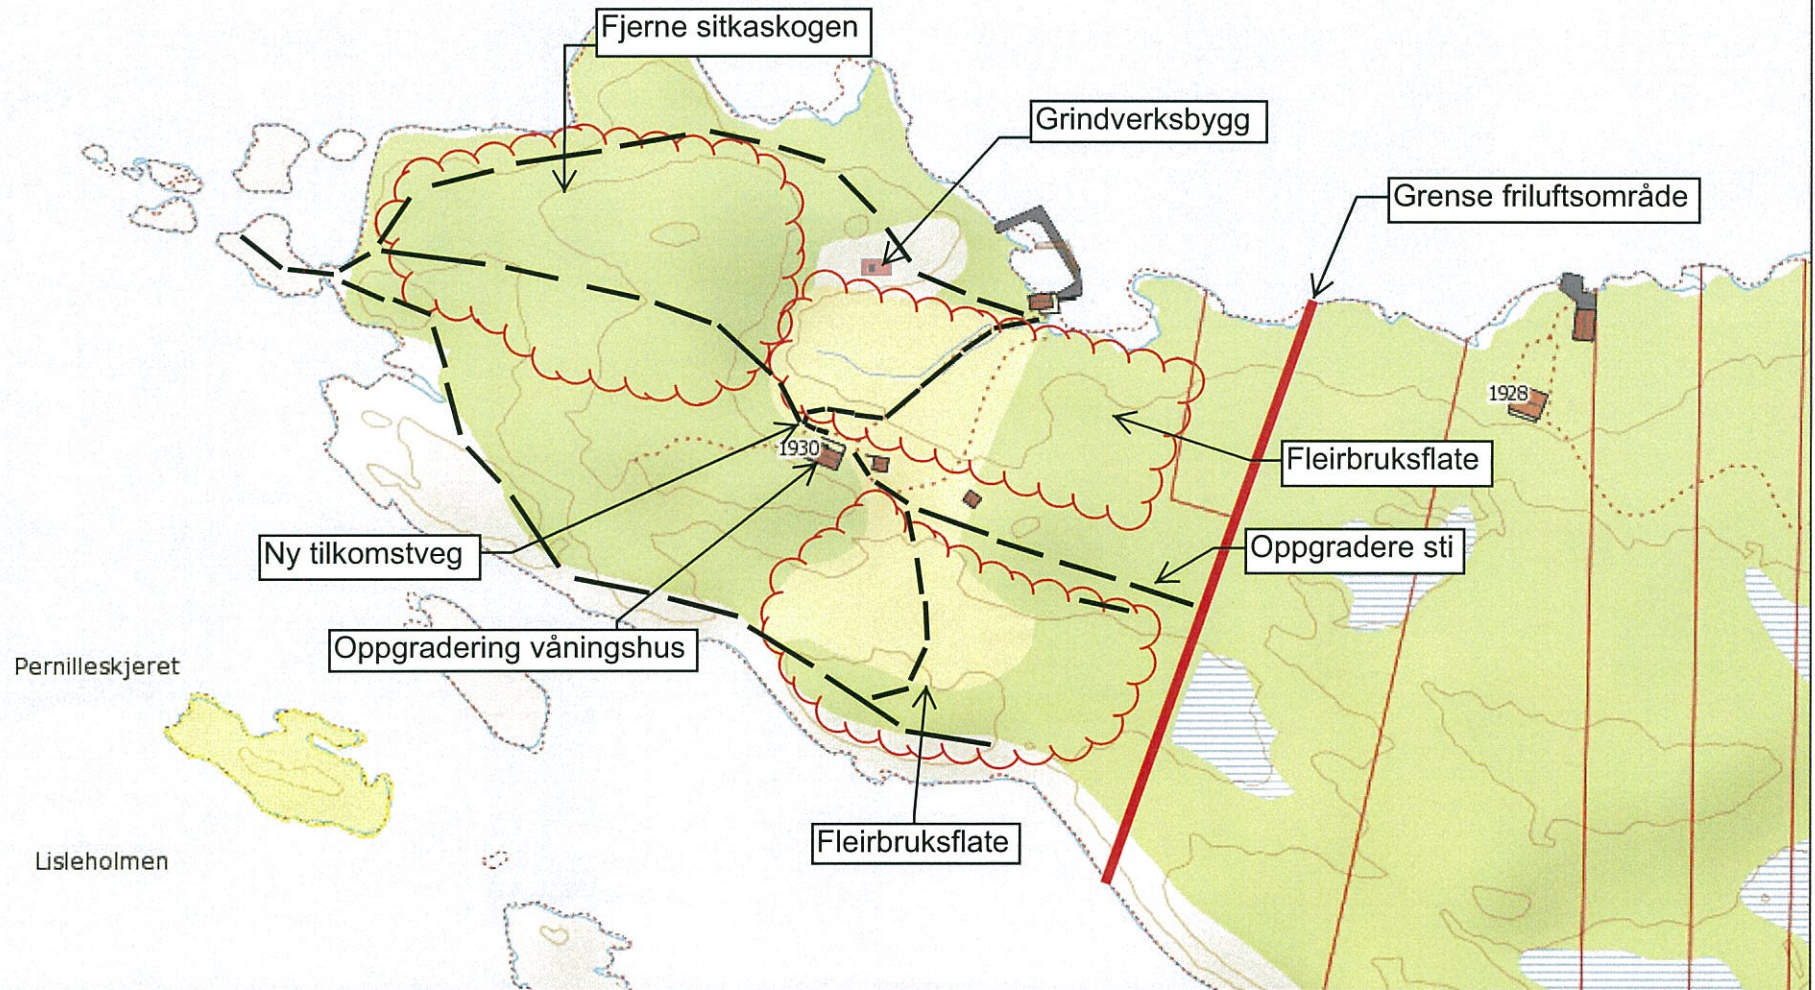

Tilretteleggingsforslag for Skageneset friluftsområde, Radøy

Byrkjelandsvågen

Målestokk: 1:2 500

Prinsippskisse for oppbygging av flerbruksflate i ett friområde.

TVERRPROFIL GONGVEG

- M 1:100