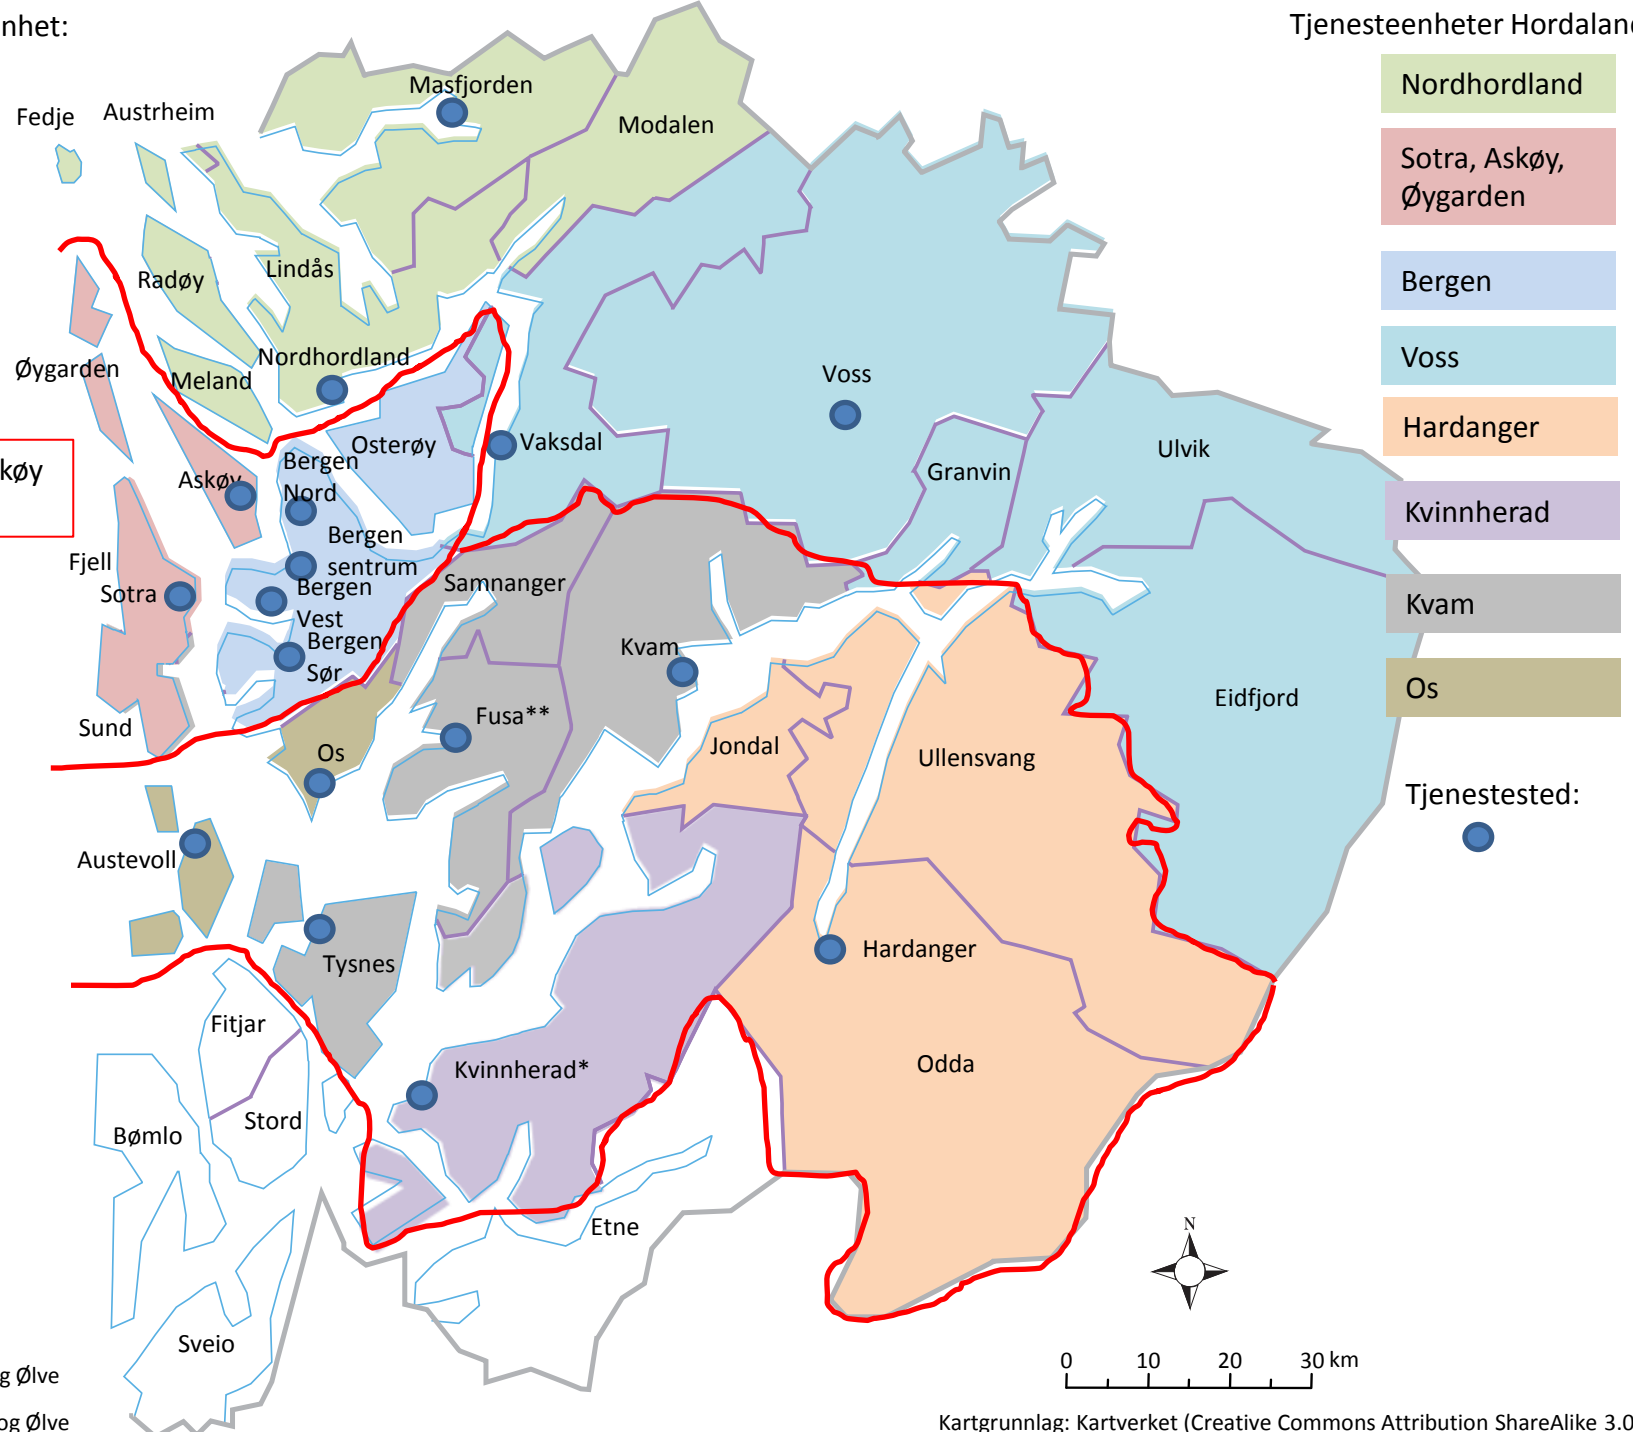

POLITIET

Oversiktskart

POLITIET

Politimeisterens forslag til organisering i tenesteiningar med tilhøyrande tenestestader

Tjenesteenheter Hordaland :

- Nordhordland
- Sotra, Askøy, Øygarden
- Bergen
- Voss
- Hardanger
- Kvinnherad
- Kvam
- Os

Tjenestested:

*Minus Hatlestrand og Ølve

** Pluss Hatlestrand og Ølve

Tjenesteenheter Sogn og Fjordane :

- Nordfjord
- Sunnfjord
- Sogn
- Nordhordland

Tjenestested:

POLITIET

**Politimeisterens forslag til organisering
i tenesteiningar med tilhøyrande
tenestestader, med arbeidsgruppa sitt
eine alternativ til GDE organisering**

Geografisk driftsenhet:

Tjenesteenheter Hordaland :

Midt

Bergen, Sotra, Askøy og Øygarden:

Sør

*Minus Hatlestrand og Ølve

** Pluss Hatlestrand og Ølve

Geografisk driftsenhet:

Nord

Tjenesteenheter Sogn og Fjordane :

- Nordfjord
- Sunnfjord
- Sogn
- Nordhordland

Tjenestested:

0 10 20 30 km

POLITIET

Politimeisterens forslag til
organisering i tenesteiningar
med tilhøyrande tenestestader,
med arbeidsgruppaa sitt andre
alternativ til GDE