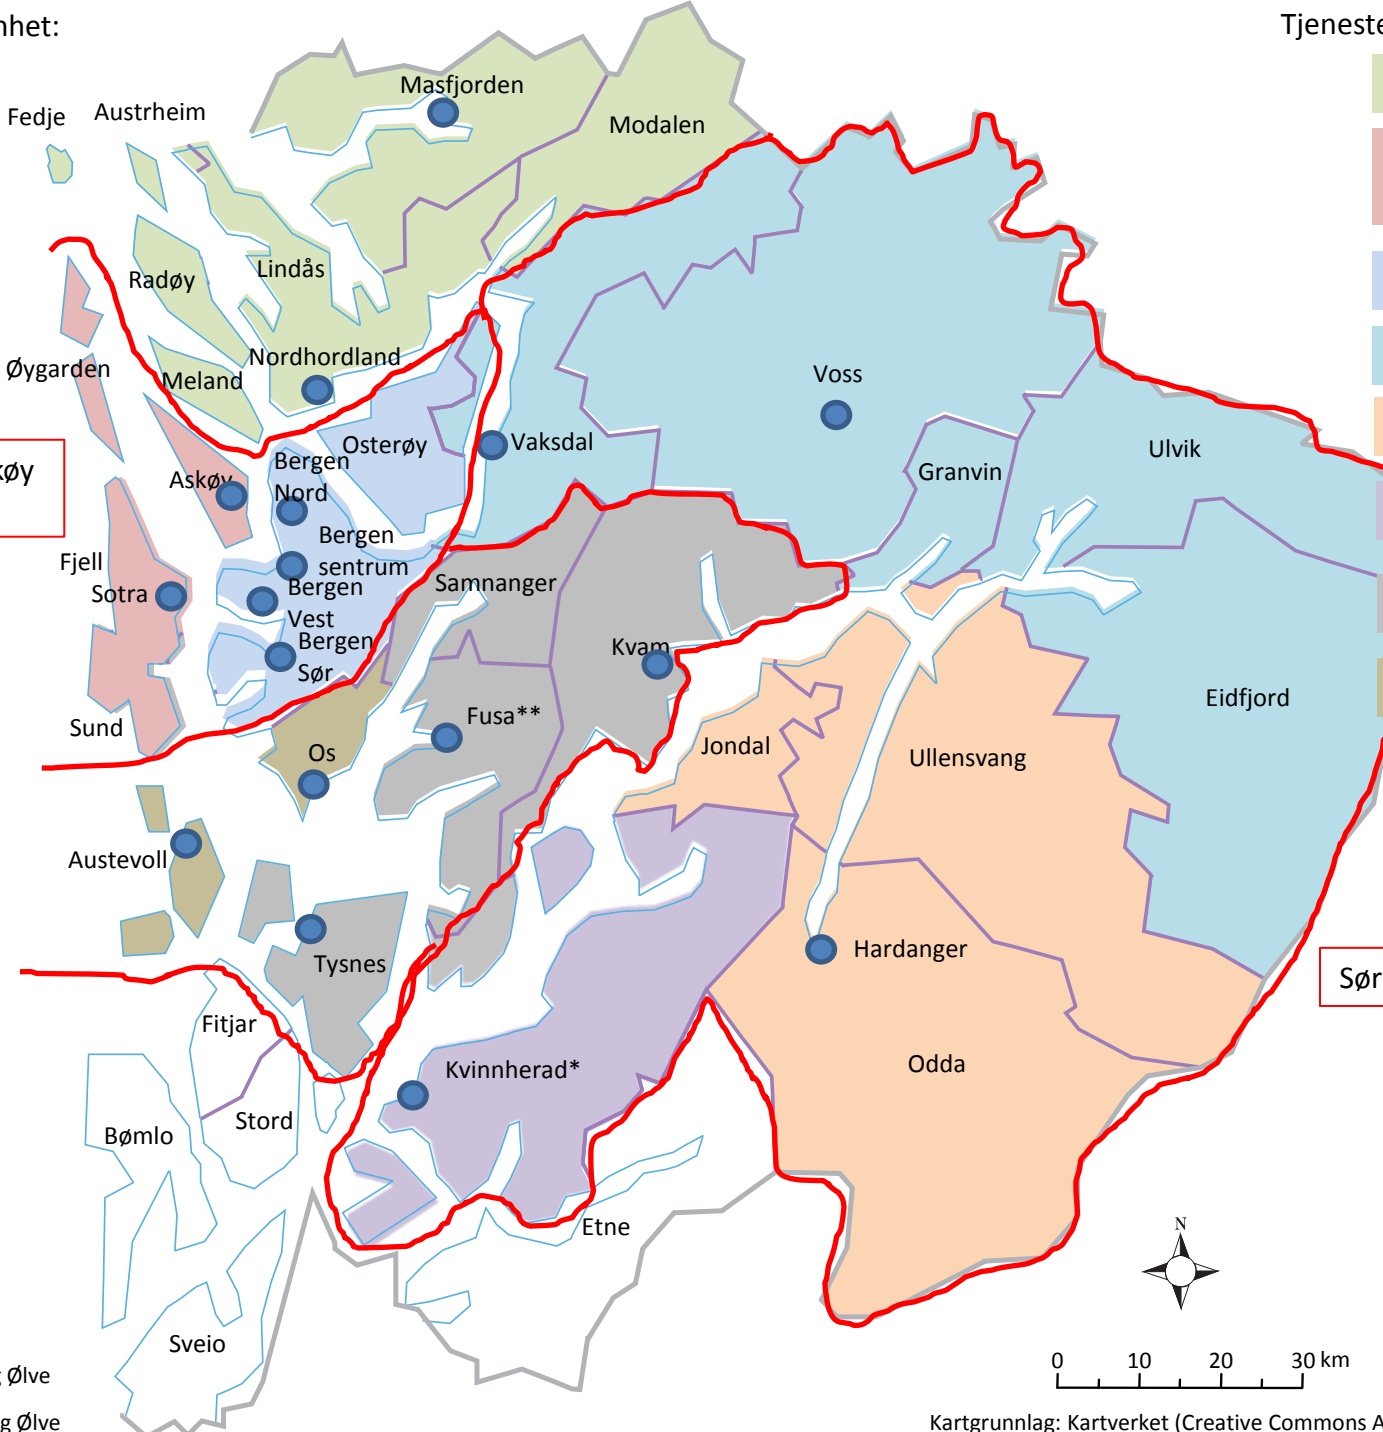

POLITIET

Oversiktskart

POLITIET

Politimeisterens forslag til organisering i tenesteiningar med tilhøyrande tenestestader

Tjenesteenheter Hordaland :

- Nordhordland
- Sotra, Askøy, Øygarden
- Bergen
- Voss
- Hardanger
- Kvinnherad
- Kvam
- Os

Nord

Tjenesteenheter Sogn og Fjordane :

- Nordfjord
- Sunnfjord
- Sogn
- Nordhordland

Tjenestested:

0 10 20 30 km

POLITIET

Politimeisterens forslag til
organisering i tenesteiningar
med tilhøyrande tenestestader,
med arbeidsgruppaa sitt andre
alternativ til GDE

Geografisk driftsenhet:

Tjenesteenheter Hordaland :

Midt

Bergen, Sotra, Askøy og Øygarden:

Sør

Sør-Øst

- Nordhordland
- Sotra, Askøy, Øygarden
- Bergen
- Voss
- Hardanger
- Kvinnherad
- Kvam
- Os

*Minus Hatlestrand og Ølve

** Pluss Hatlestrand og Ølve

Geografisk driftsenhet:

Nordfjord

Tjenesteenheter Sogn og Fjordane :

- Nordfjord
- Sunnfjord
- Sogn
- Nordhordland

Sunnfjord

Sogn

Tjenestested: