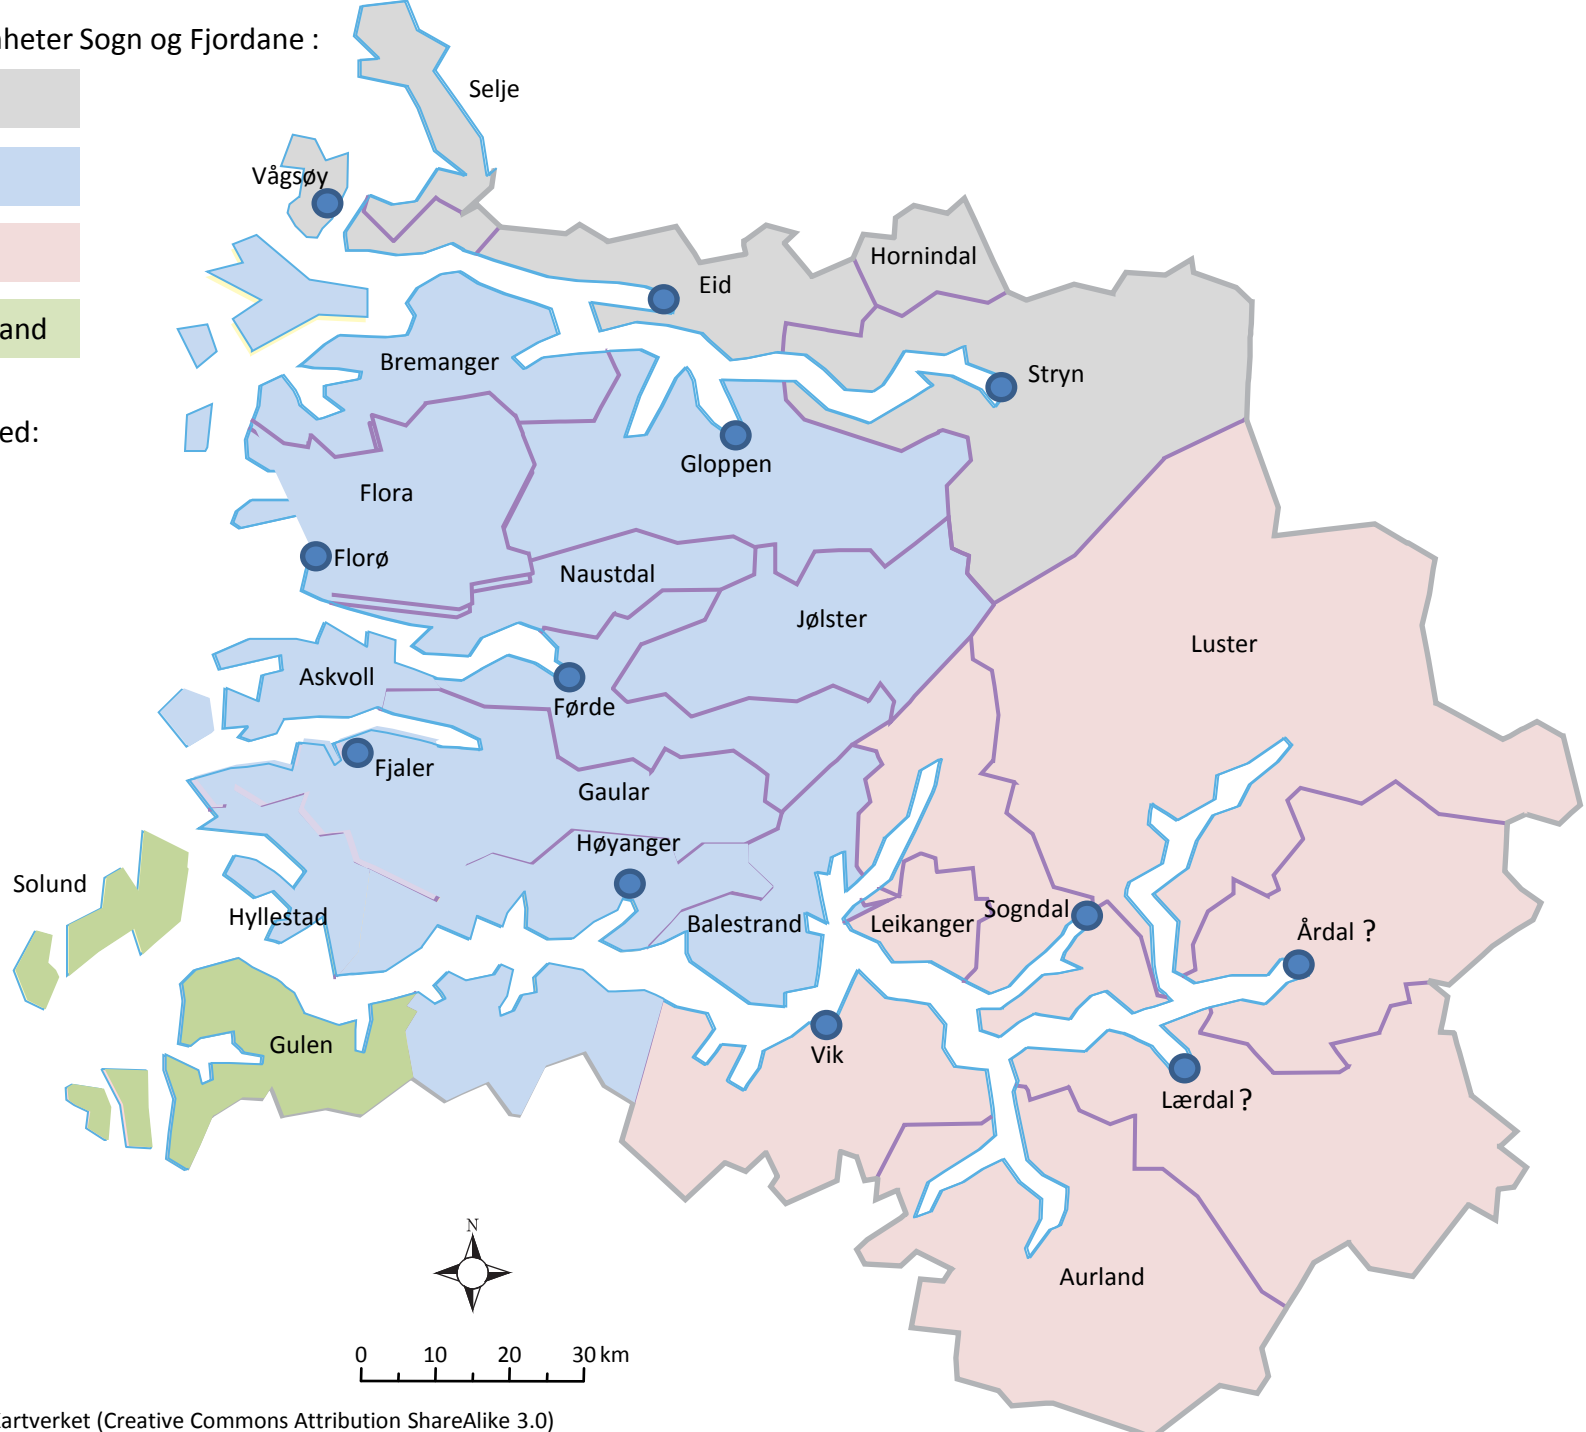

POLITIET

Oversiktskart

POLITIET

Politimeisterens forslag til organisering i tenesteiningar med tilhøyrande tenestestader

Tjenesteenheter Hordaland :

- Nordhordland
- Sotra, Askøy, Øygarden
- Bergen
- Voss
- Hardanger
- Kvinnherad
- Kvam
- Os

Tjenestested:

*Minus Hatlestrand og Ølve

** Pluss Hatlestrand og Ølve

Tjenesteenheter Sogn og Fjordane :

- Nordfjord
- Sunnfjord
- Sogn
- Nordhordland

Tjenestested:

POLITIET

**Politimeisterens forslag til organisering
i tenesteiningar med tilhøyrande
tenestestader, med arbeidsgruppa sitt
eine alternativ til GDE organisering**

Geografisk driftsenhet:

Tjenesteenheter Hordaland :

Midt

Bergen, Sotra, Askøy og Øygarden:

Sør

*Minus Hatlestrand og Ølve

** Pluss Hatlestrand og Ølve

Geografisk driftsenhet:

Nord

Tjenesteenheter Sogn og Fjordane :

- Nordfjord
- Sunnfjord
- Sogn
- Nordhordland

Tjenestested:

0 10 20 30 km

POLITIET

Politimeisterens forslag til
organisering i tenesteiningar
med tilhøyrande tenestestader,
med arbeidsgruppaa sitt andre
alternativ til GDE