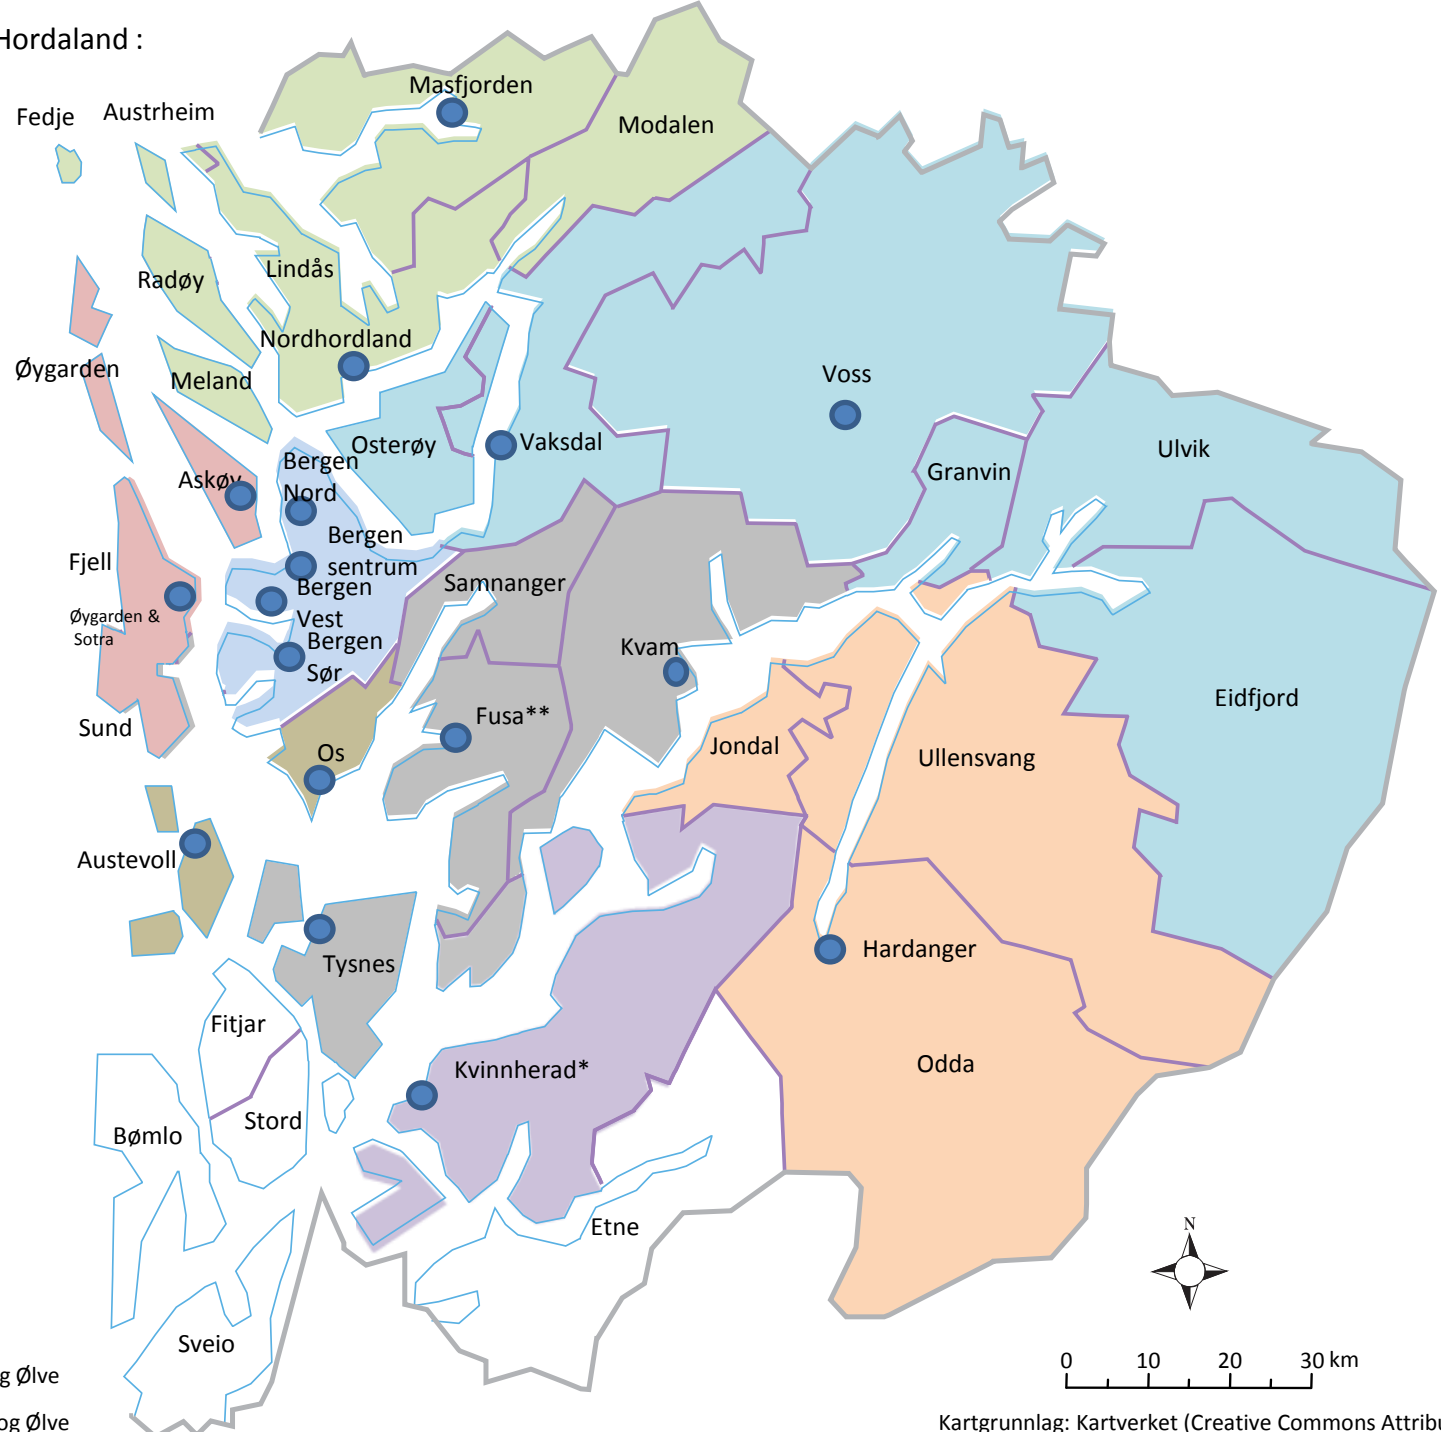

POLITIET

Oversiktskart

POLITIET

Politimeisterens forslag til organisering i tenesteiningar med tilhøyrande tenestestader

Tjenesteenheter Hordaland :

- Nordhordland
- Sotra, Askøy, Øygarden
- Bergen
- Voss
- Hardanger
- Kvinnherad
- Kvam
- Os

Tjenestested:

*Minus Hatlestrand og Ølve

** Pluss Hatlestrand og Ølve

Tjenesteenheter Sogn og Fjordane :

- Nordfjord
- Sunnfjord
- Sogn
- Nordhordland

Tjenestested:

POLITIET

**Politimeisterens forslag til organisering
i tenesteiningar med tilhøyrande
tenestestader, med arbeidsgruppa sitt
eine alternativ til GDE organisering**

Geografisk driftsenhet:

Tjenesteenheter Hordaland :

Midt

Bergen, Sotra, Askøy og Øygarden:

Sør

*Minus Hatlestrand og Ølve

** Pluss Hatlestrand og Ølve

Geografisk driftsenhet:

Nord

Tjenesteenheter Sogn og Fjordane :

- Nordfjord
- Sunnfjord
- Sogn
- Nordhordland

Tjenestested:

0 10 20 30 km

POLITIET

Politimeisterens forslag til
organisering i tenesteiningar
med tilhøyrande tenestestader,
med arbeidsgruppaa sitt andre
alternativ til GDE