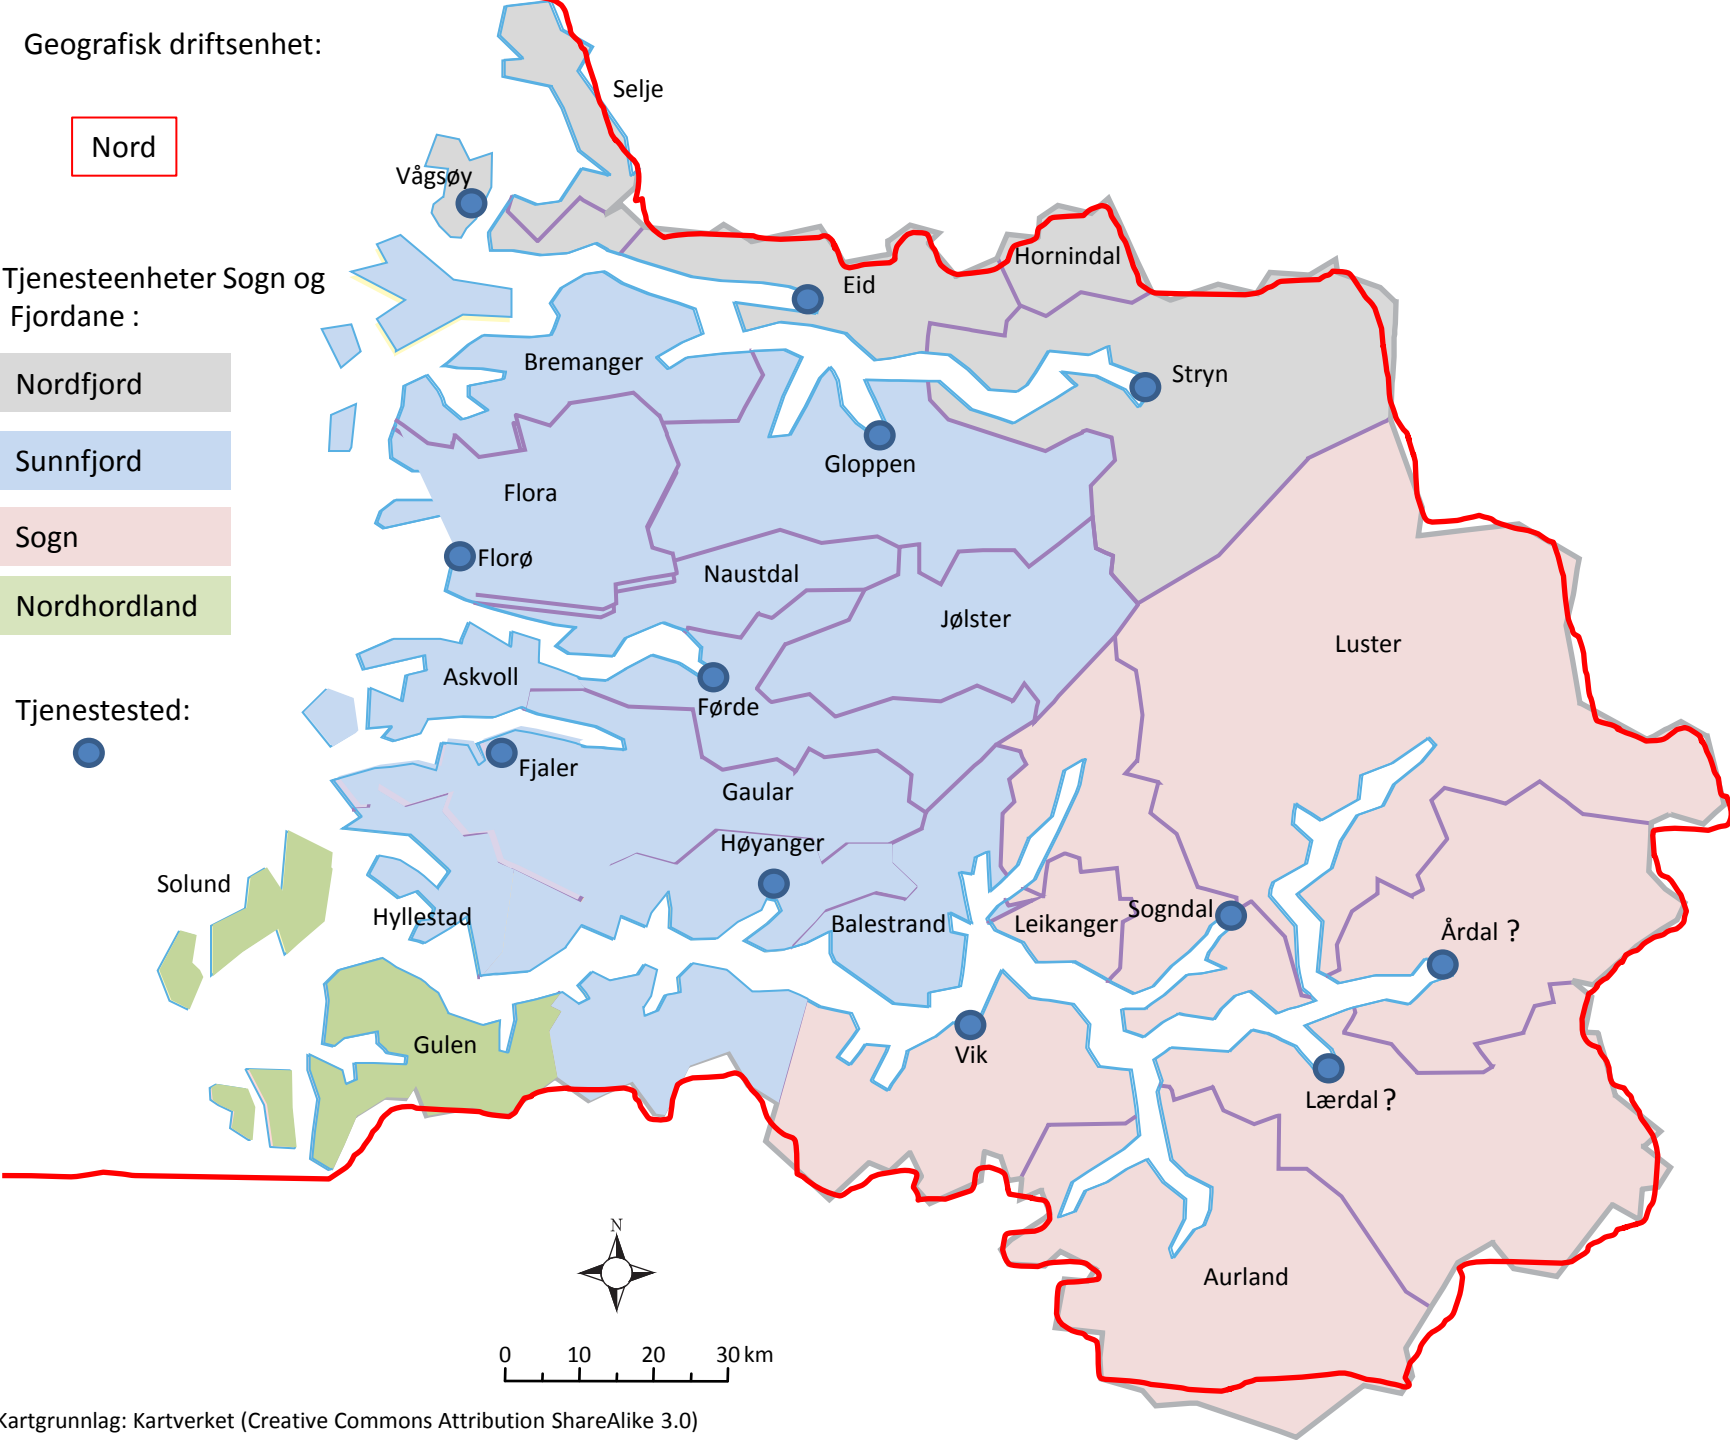

POLITIET

Oversiktskart

POLITIET

Politimeisterens forslag til organisering i tenesteiningar med tilhøyrande tenestestader

Tjenesteenheter Hordaland :

- Nordhordland
- Sotra, Askøy, Øygarden
- Bergen
- Voss
- Hardanger
- Kvinnherad
- Kvam
- Os

Tjenestested:

*Minus Hatlestrand og Ølve

** Pluss Hatlestrand og Ølve

Tjenesteenheter Sogn og Fjordane :

- Nordfjord
- Sunnfjord
- Sogn
- Nordhordland

Tjenestested:

POLITIET

**Politimeisterens forslag til organisering
i tenesteiningar med tilhøyrande
tenestestader, med arbeidsgruppa sitt
eine alternativ til GDE organisering**

Geografisk driftsenhet:

Tjenesteenheter Hordaland :

Midt

Bergen, Sotra, Askøy og Øygarden:

Sør

*Minus Hatlestrand og Ølve

** Pluss Hatlestrand og Ølve

Geografisk driftsenhet:

Nord

Tjenesteenheter Sogn og Fjordane :

- Nordfjord
- Sunnfjord
- Sogn
- Nordhordland

Tjenestested:

0 10 20 30 km

POLITIET

Politimeisterens forslag til
organisering i tenesteiningar
med tilhøyrande tenestestader,
med arbeidsgruppaa sitt andre
alternativ til GDE