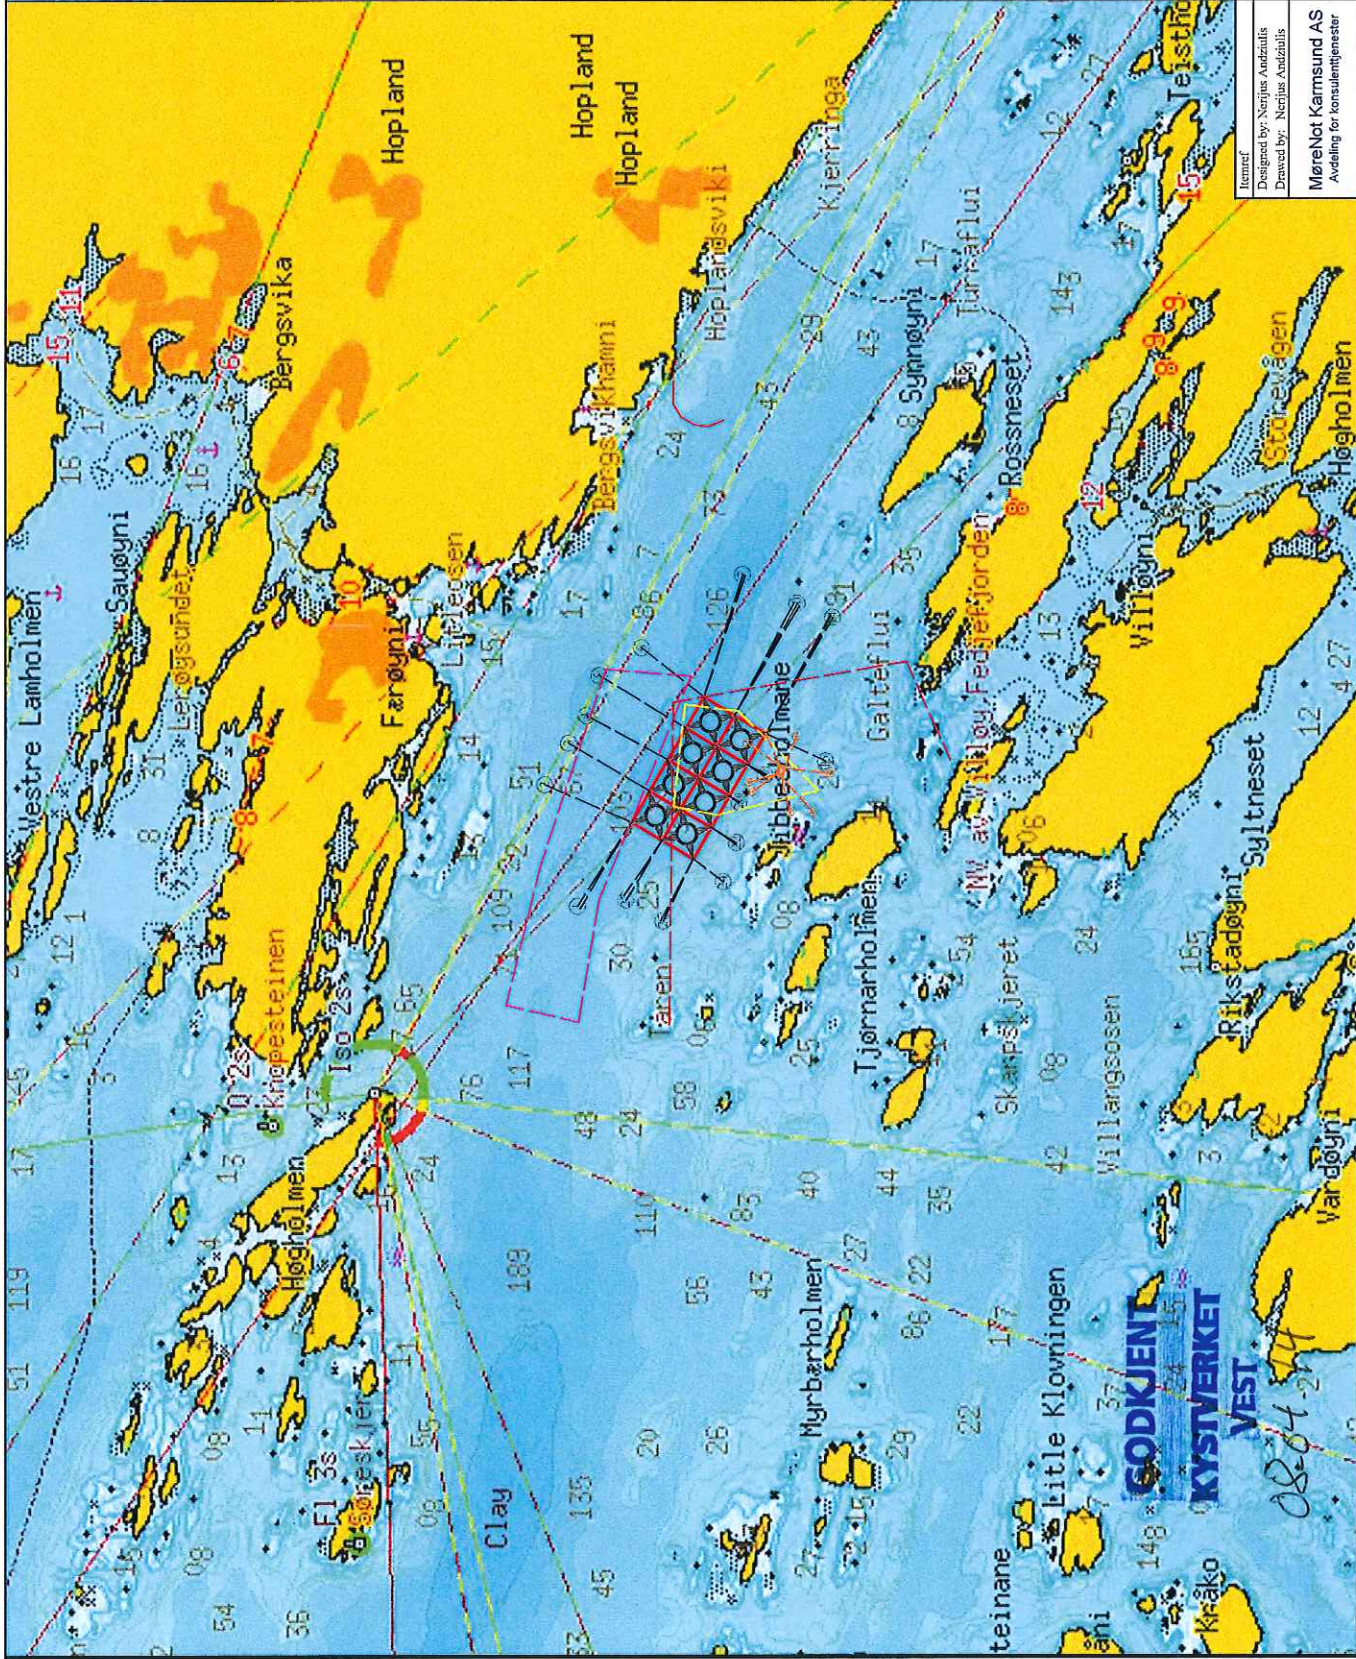

GODKJENT
KYSTVERKET
VEST

08-04-2014