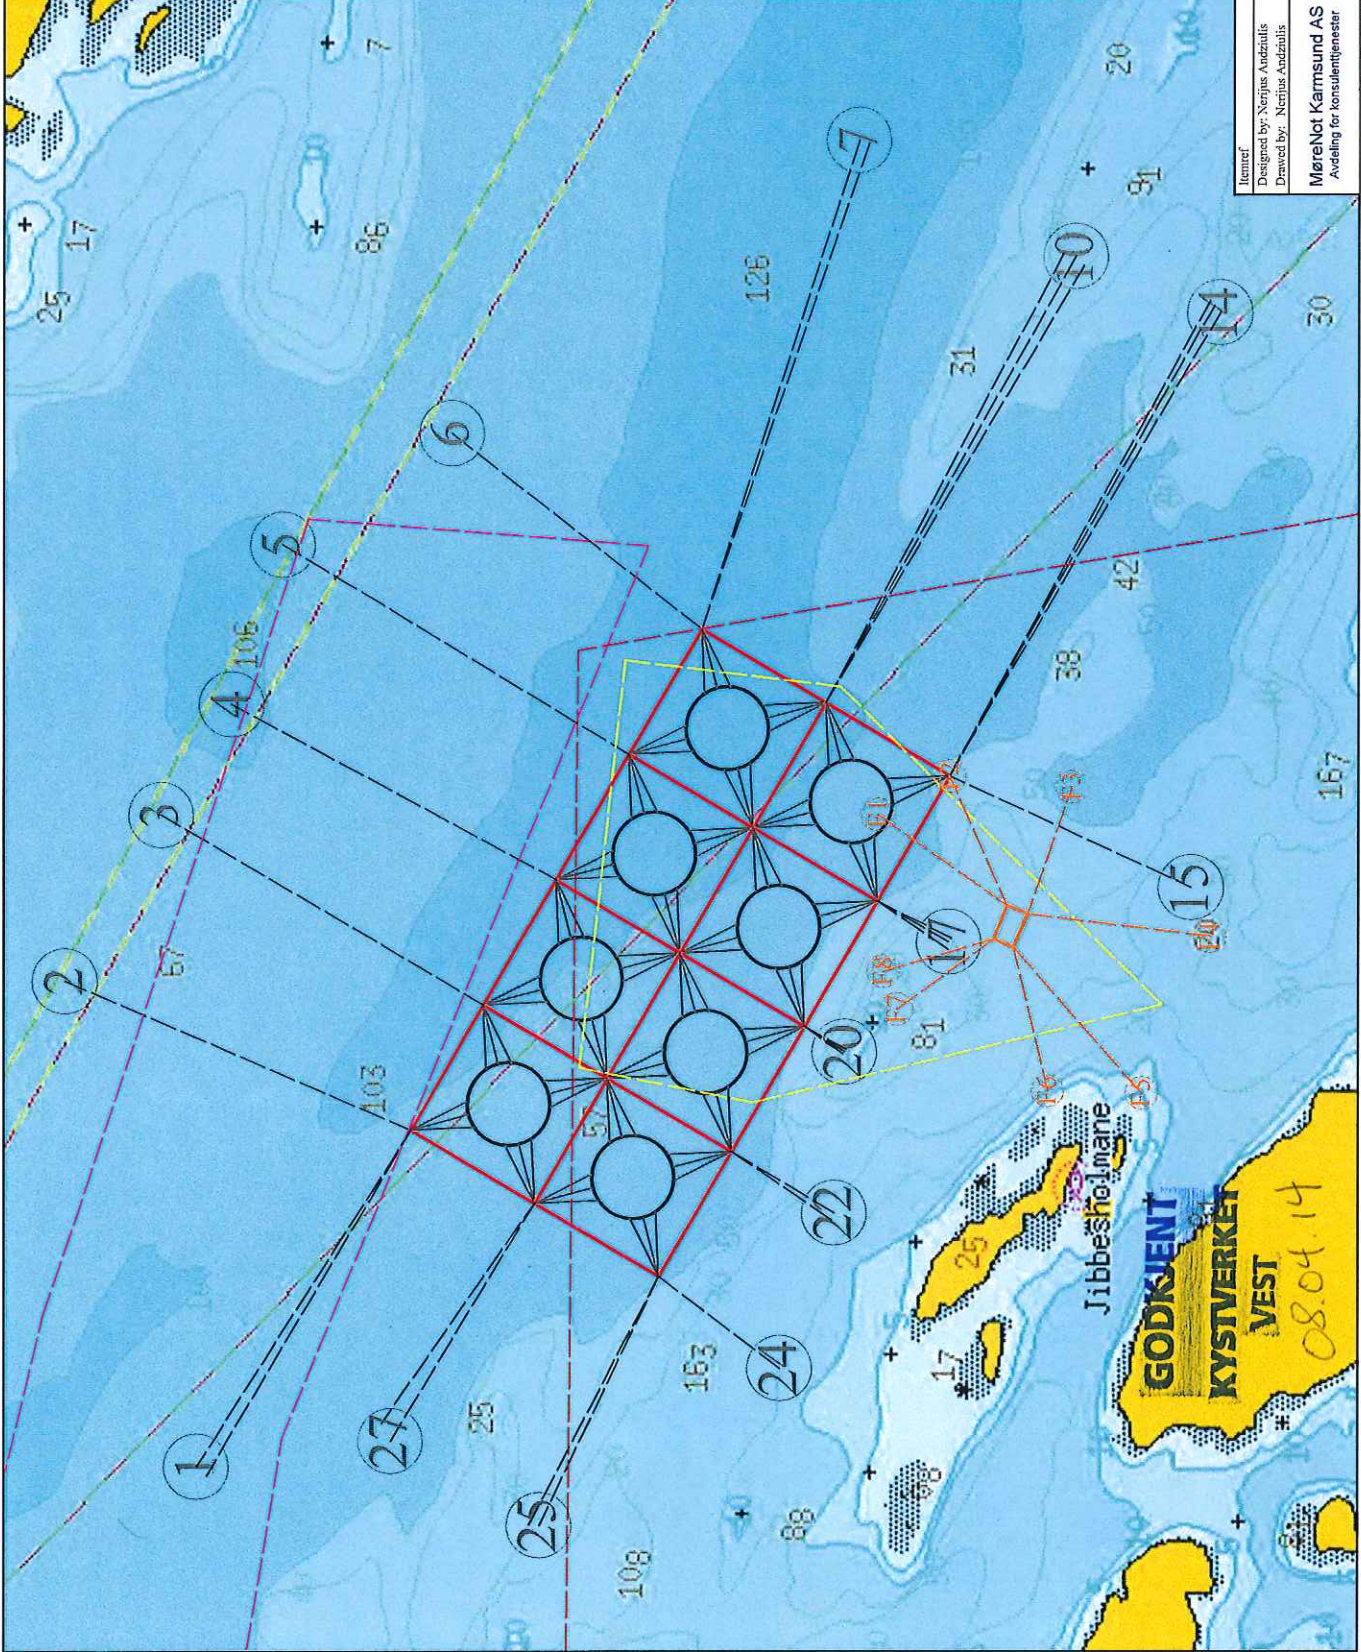

SYMBOL

- Ramme 100x100 m. (ny)
- Flåte (eks)
- 160 m ring
- Fortøyings line
- Fortøyings line flåte
- AK område (omsøkt 15-05-2010)
- Ytrekanter (fiskeridir.no)
- Fiskeplasser - aktive (fiskeridir.no)
- Nytt foretål: Akvakultur <http://nordherdland.avinca.no>

Line nr	GPS posisjon	fortøyning
1	60.45.339 N	4.52.676 Ø
2	60.45.389 N	4.53.045 Ø
6	60.45.244 N	4.53.463 Ø
7	60.45.091 N	4.53.686 Ø
14	60.44.956 N	4.53.555 Ø
15	60.44.966 N	4.53.117 Ø
24	60.45.121 N	4.52.748 Ø
25	60.45.211 N	4.52.629 Ø
GPS posisjon anleggs hjørner		
NØ	60.45.151 N	4.53.313 Ø
SØ	60.45.058 N	4.53.200 Ø
SV	60.45.167 N	4.52.821 Ø
NV	60.45.260 N	4.52.932 Ø
GPS posisjon anlegg midtpunkt		
MA	60.45.159 N	4.53.065 Ø
GPS posisjon flåte midtpunkt		
MF	60.45.035 N	4.53.088 Ø

SYMBOL

- Ramme 100x100 m. (ny)
 - Flåte (eks)
 - 160 m ring
 - Fortøyings line
 - Fortøyings line flåte
 - AK område (omsøkt 15-05-2010)
 - Ytrekanter (fiskeriåre)
 - Fiskeplasser - aktive (fiskeriåre)
- Nytt foretak: Akvakultur
<http://nordhordland.avmet.no>