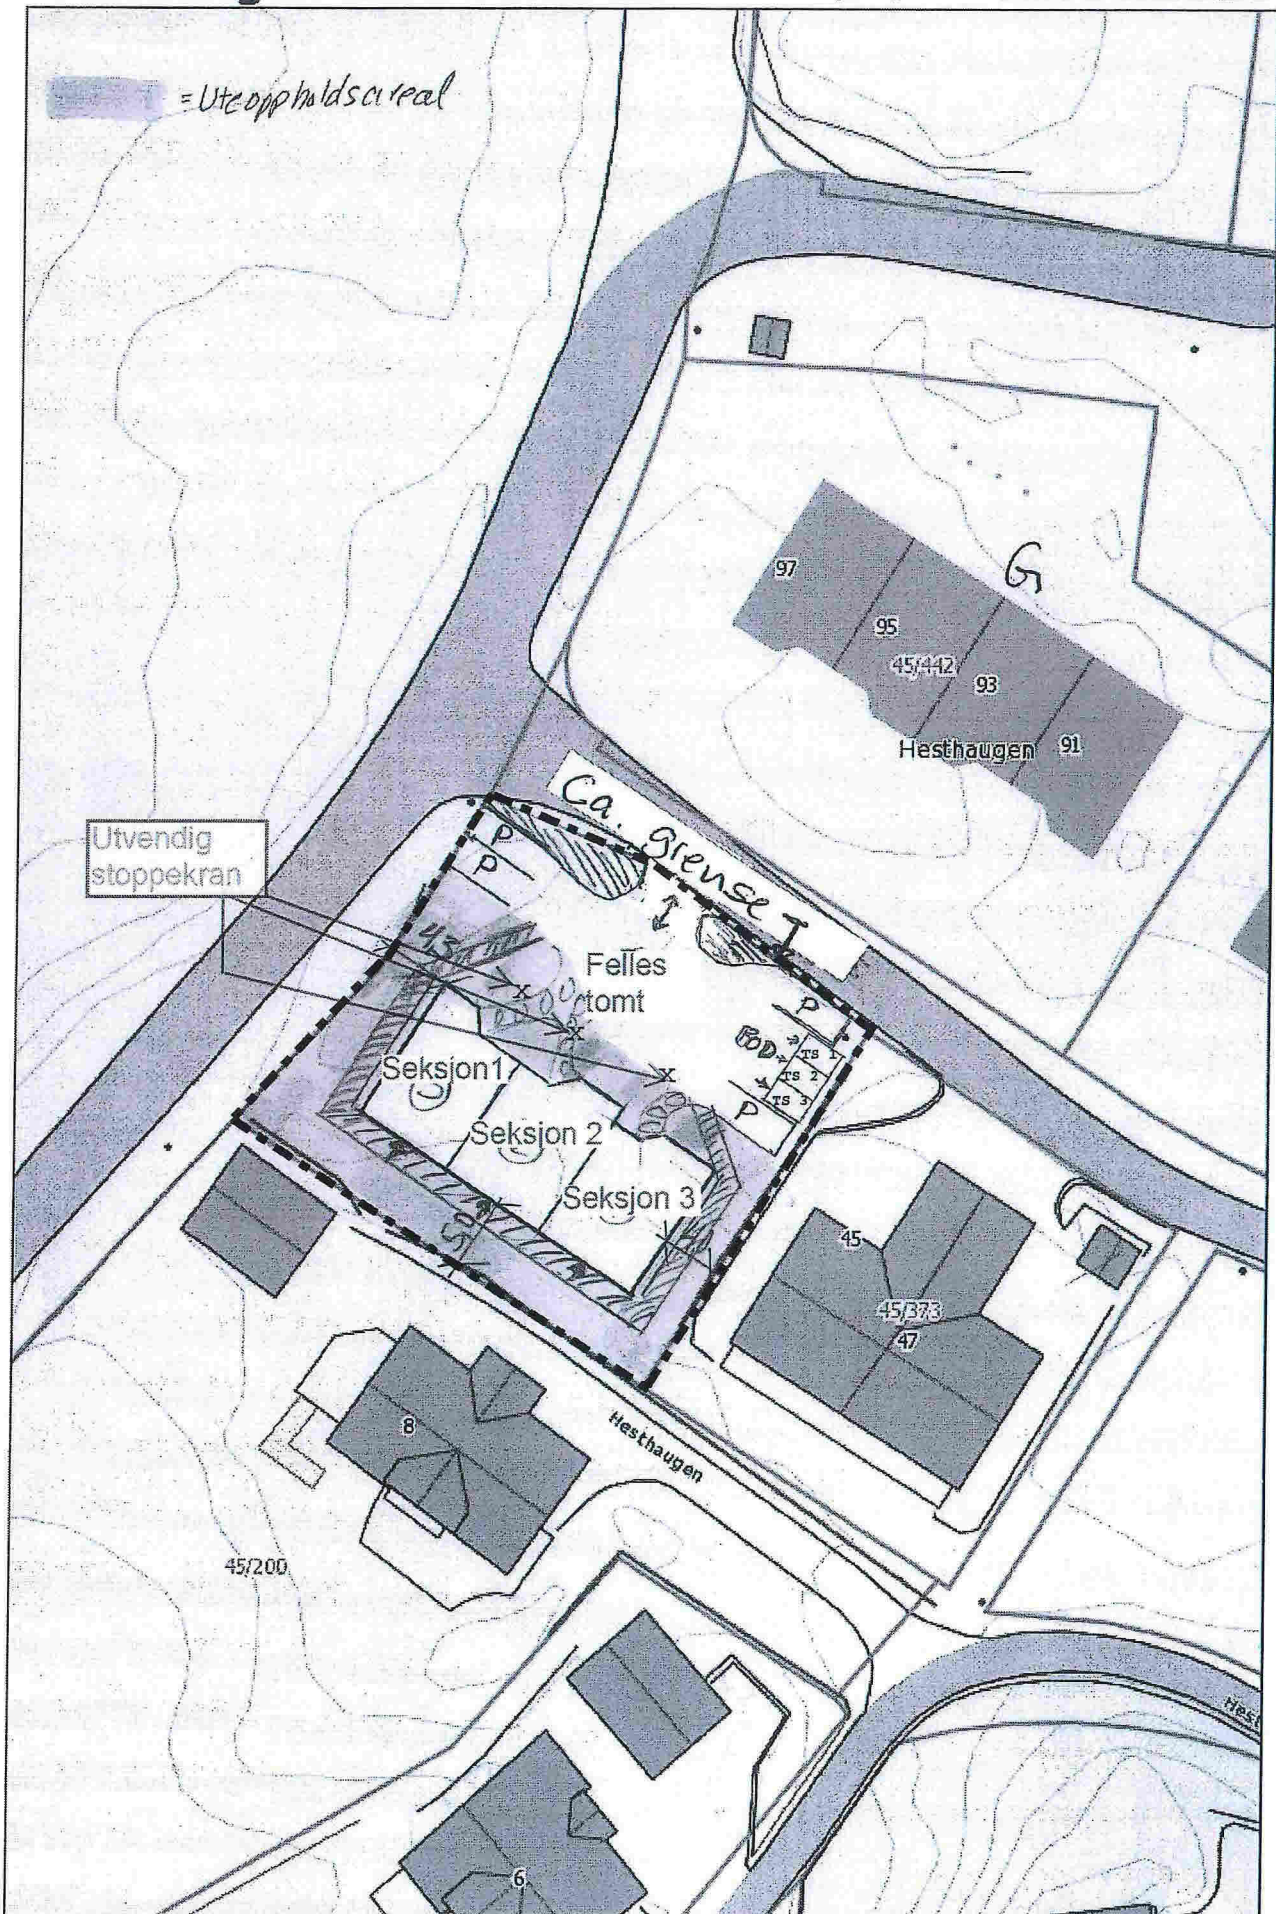

# Hesthaugen nord Tomt 11

D1

28.04.2016

Målestokk: 1:500