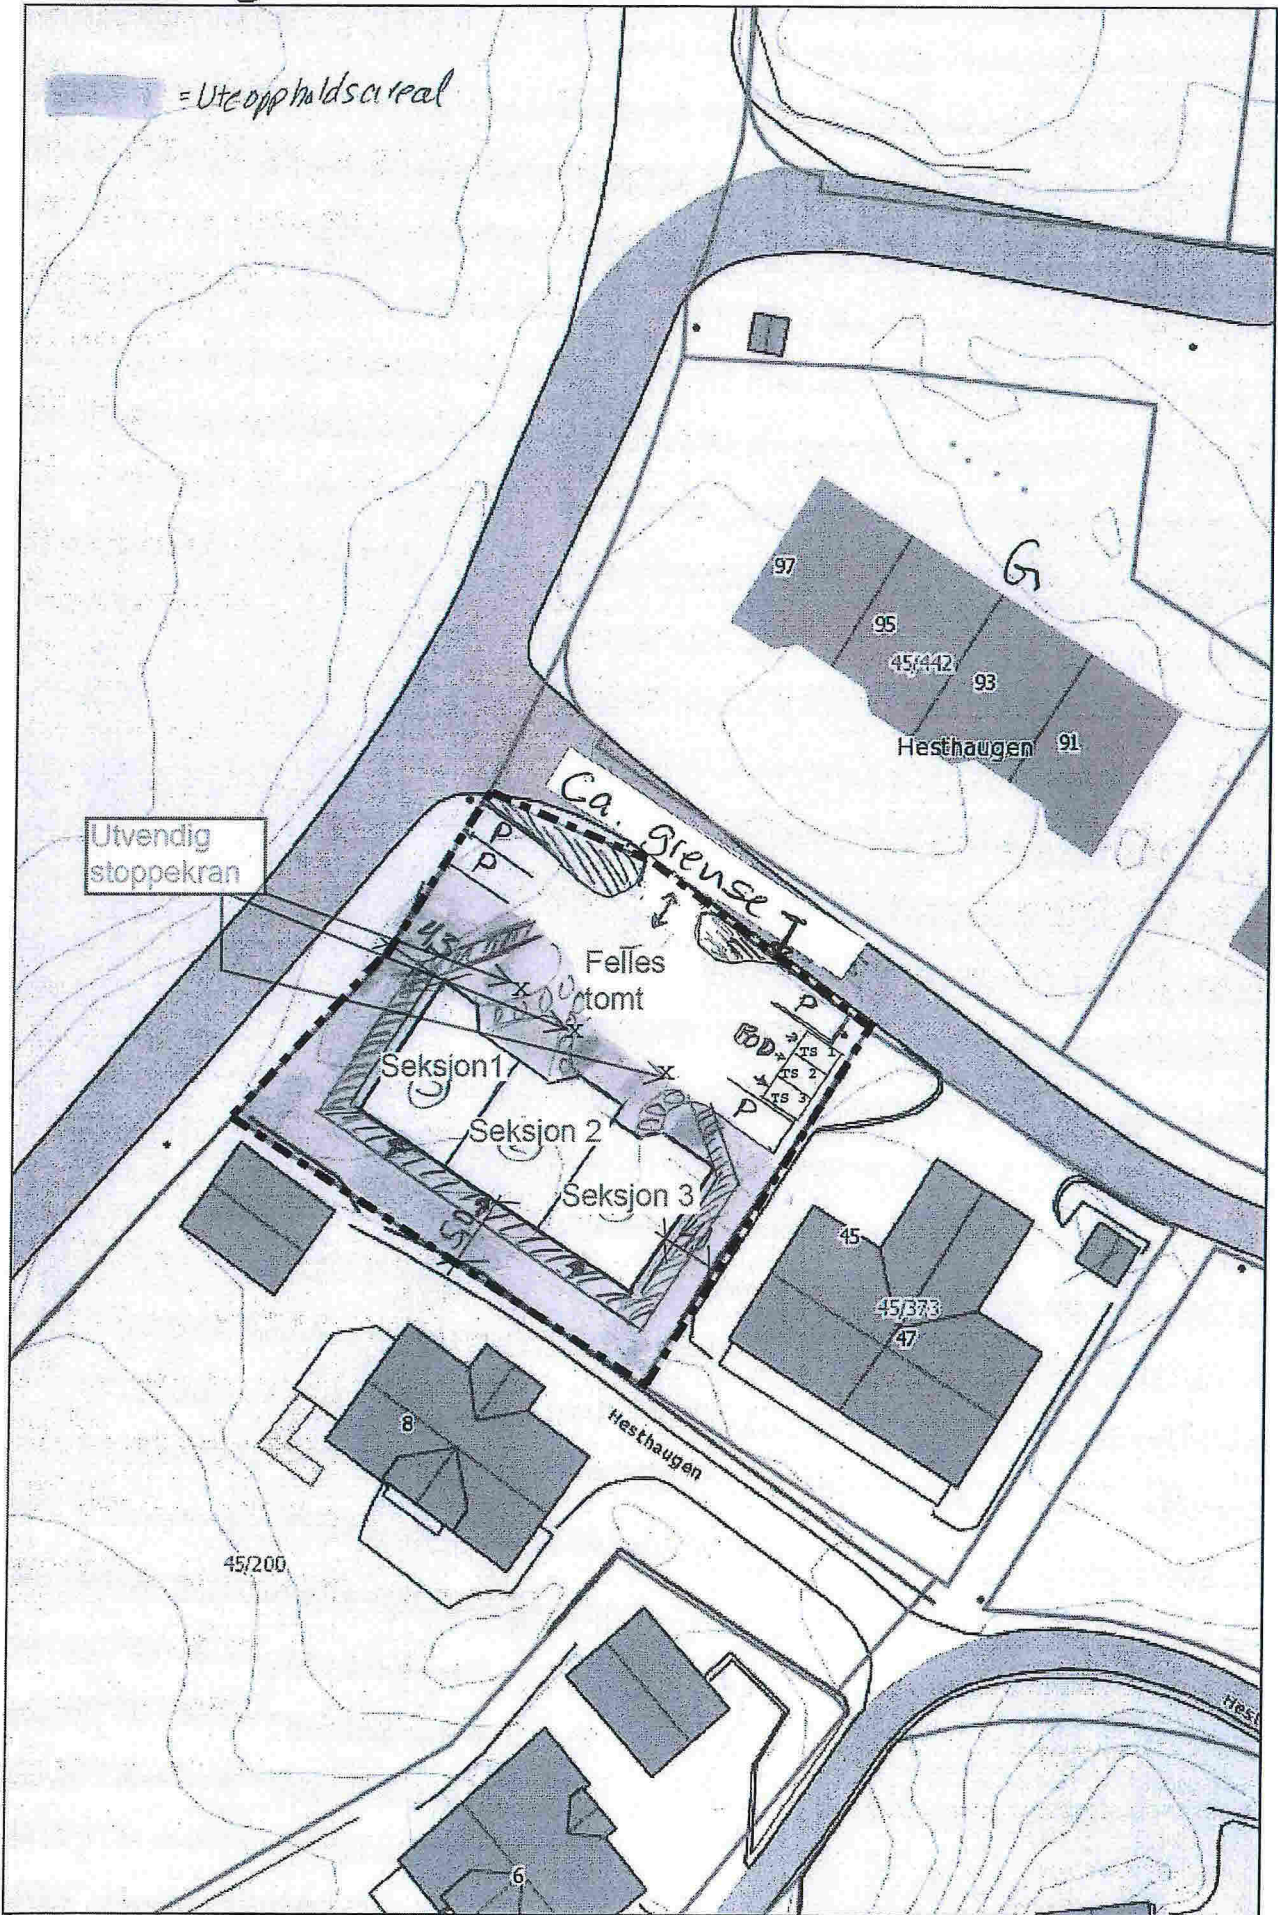

# Hesthaugen nord Tomt 11

D1

28.04.2016

Målestokk: 1:500