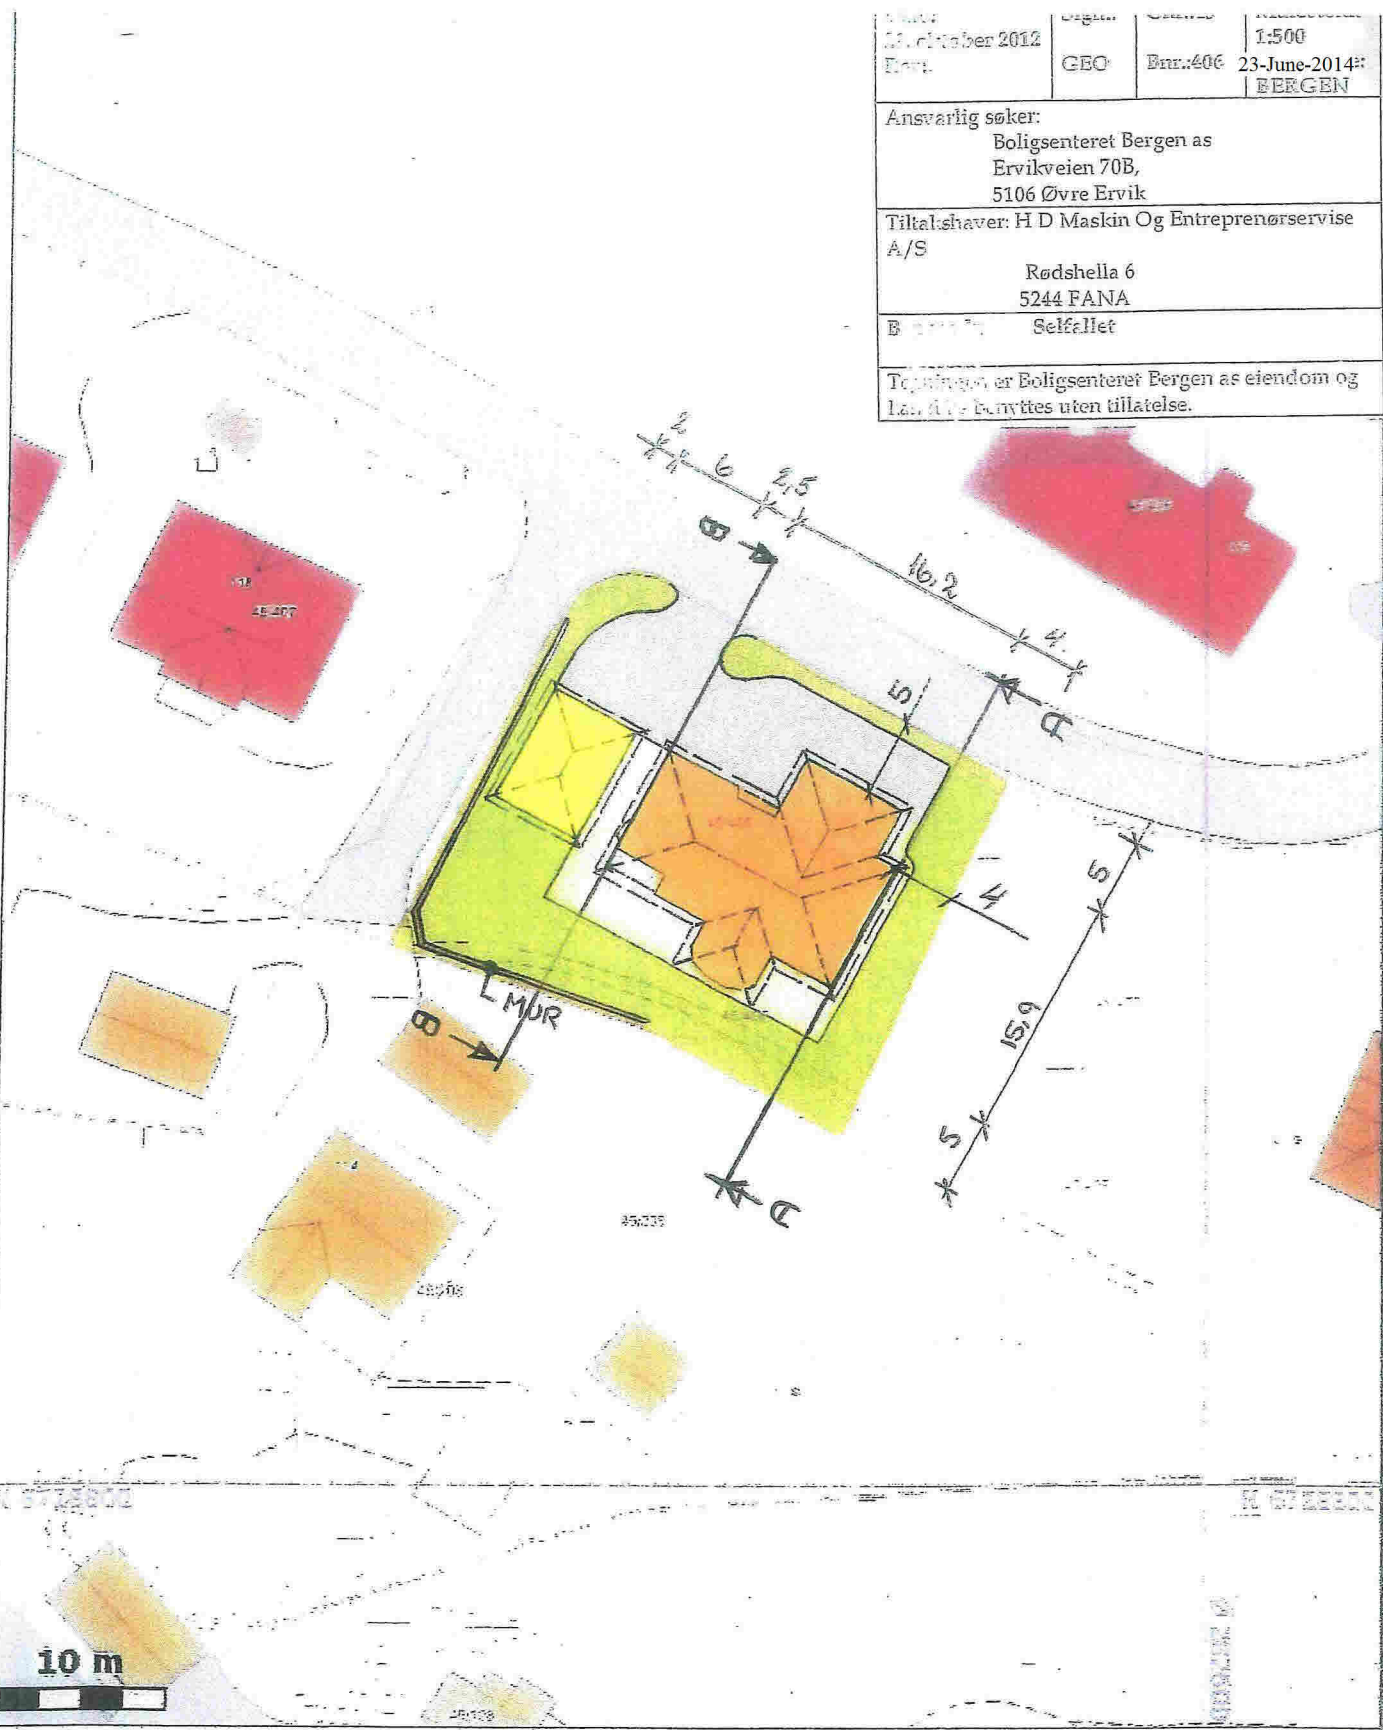

Dato: 10. oktober 2012	Orgnr: GEO	Skisse: Err.:406	Målestokk: 1:500
Rev:		23-June-2014#	BERGEN

Ansvarlig søker:
 Boligsenteret Bergen as
 Ervikveien 70B,
 5106 Øvre Ervik

Tiltakshaver: H D Maskin Og Entreprenørservice
 A/S
 Rødshella 6
 5244 FANA

Bergens kommune: Selfallet

Tegningen er Boligsenteret Bergen as eiendom og
 kan ikke benyttes uten tillatelse.

SITUASJONSKART
 For 45/406
 Adresse: 45/406 Selfallet
 Areal: 841 m²
 Målestokk: 1:500
 Dato 10/31/2012