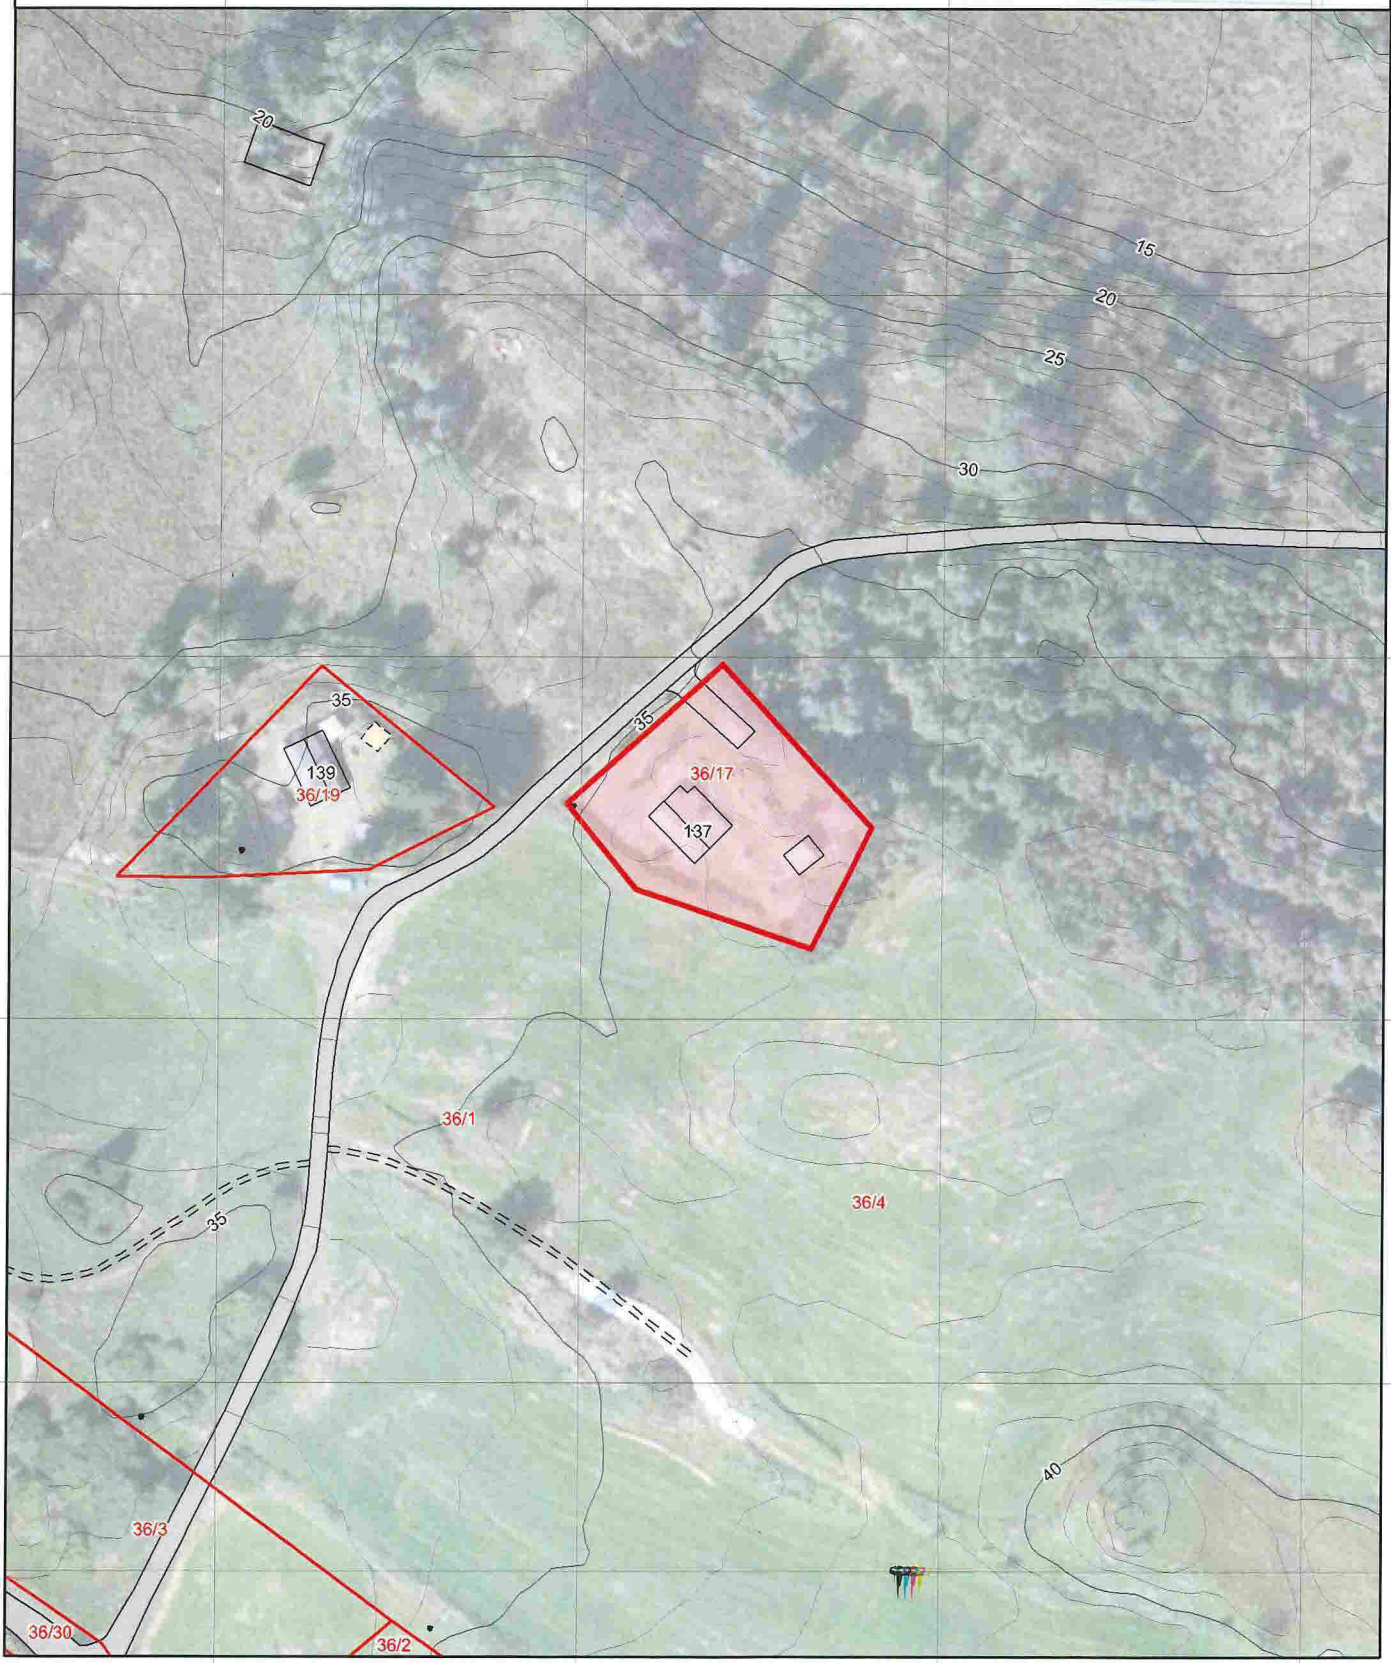

 **Norsk Eiendomsinformasjon as**

Kommune: 1260 Radøy  
Eiendom: 1260/36/17

  
Målestokk 1:1000  
Dato: 14.10.2013

0 25 50 m

Kartgrunnlag: Geovekst, Norge i Bilder - 8193  
Det tas forbehold om feil og mangler i kartet.  
Kartet kan ikke benyttes i byggesaksbehandling.