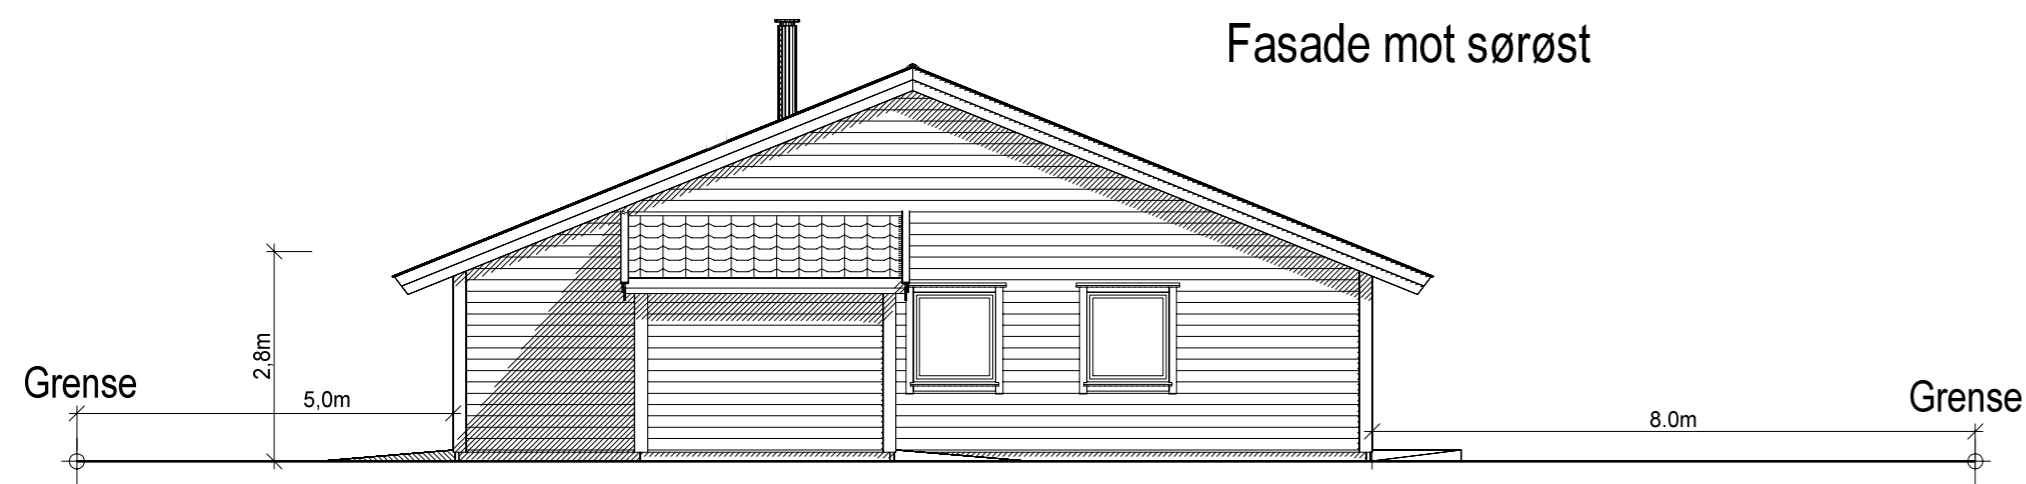

Fasade mot sørvest

Fasade mot nordøst

Fasade mot nordvest

Fasade mot sørøst

Tegningen er nedfotografert, 1:100 ved utskrift til A2

	Tiltakshaver:	Helland Eiendom og Invest AS	Date:	05.06.2018	
	Byggeclass:	Selfallet	Tegn:		
	Kommune:	Radøy	Prosjekt nr.:		
	Gnr:	45	Bnr:	397	Mål: 1 : 100
	Fasader			Tegn.nr.:	502
				45-397 Helland	