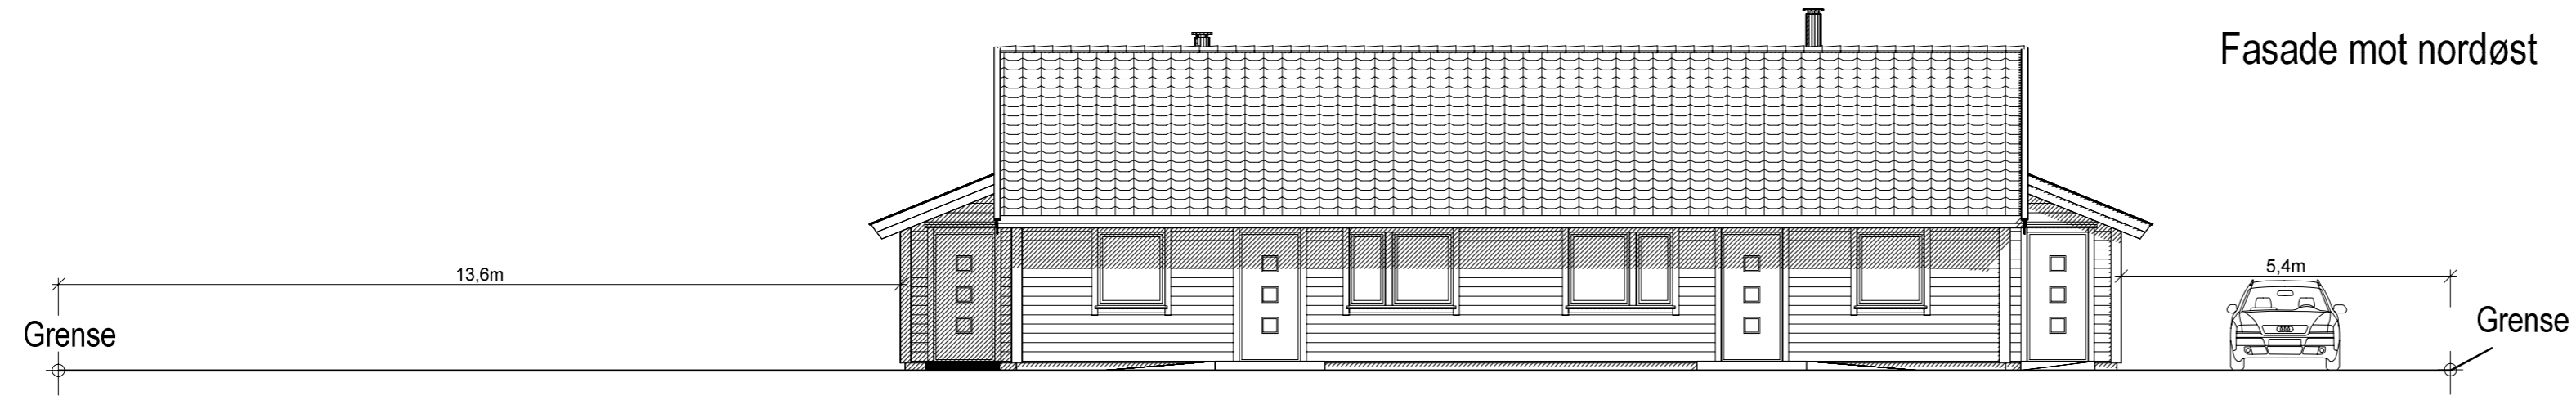

Fasade mot sørvest

Fasade mot nordøst

Fasade mot nordvest

Fasade mot sørøst

Tegningen er nedfotografert, 1:100 ved utskrift til A2

	Tiltakshaver:	Helland Eiendom og Invest AS	Date:	05.06.2018	
	Byggeclass:	Selfallet	Tegn:		
	Kommune:	Radøy	Prosjekt nr.:		
	Gnr:	45	Bnr:	397	Mål: 1 : 100
	Fasader			Tegn.nr.:	502
				45-397 Helland	