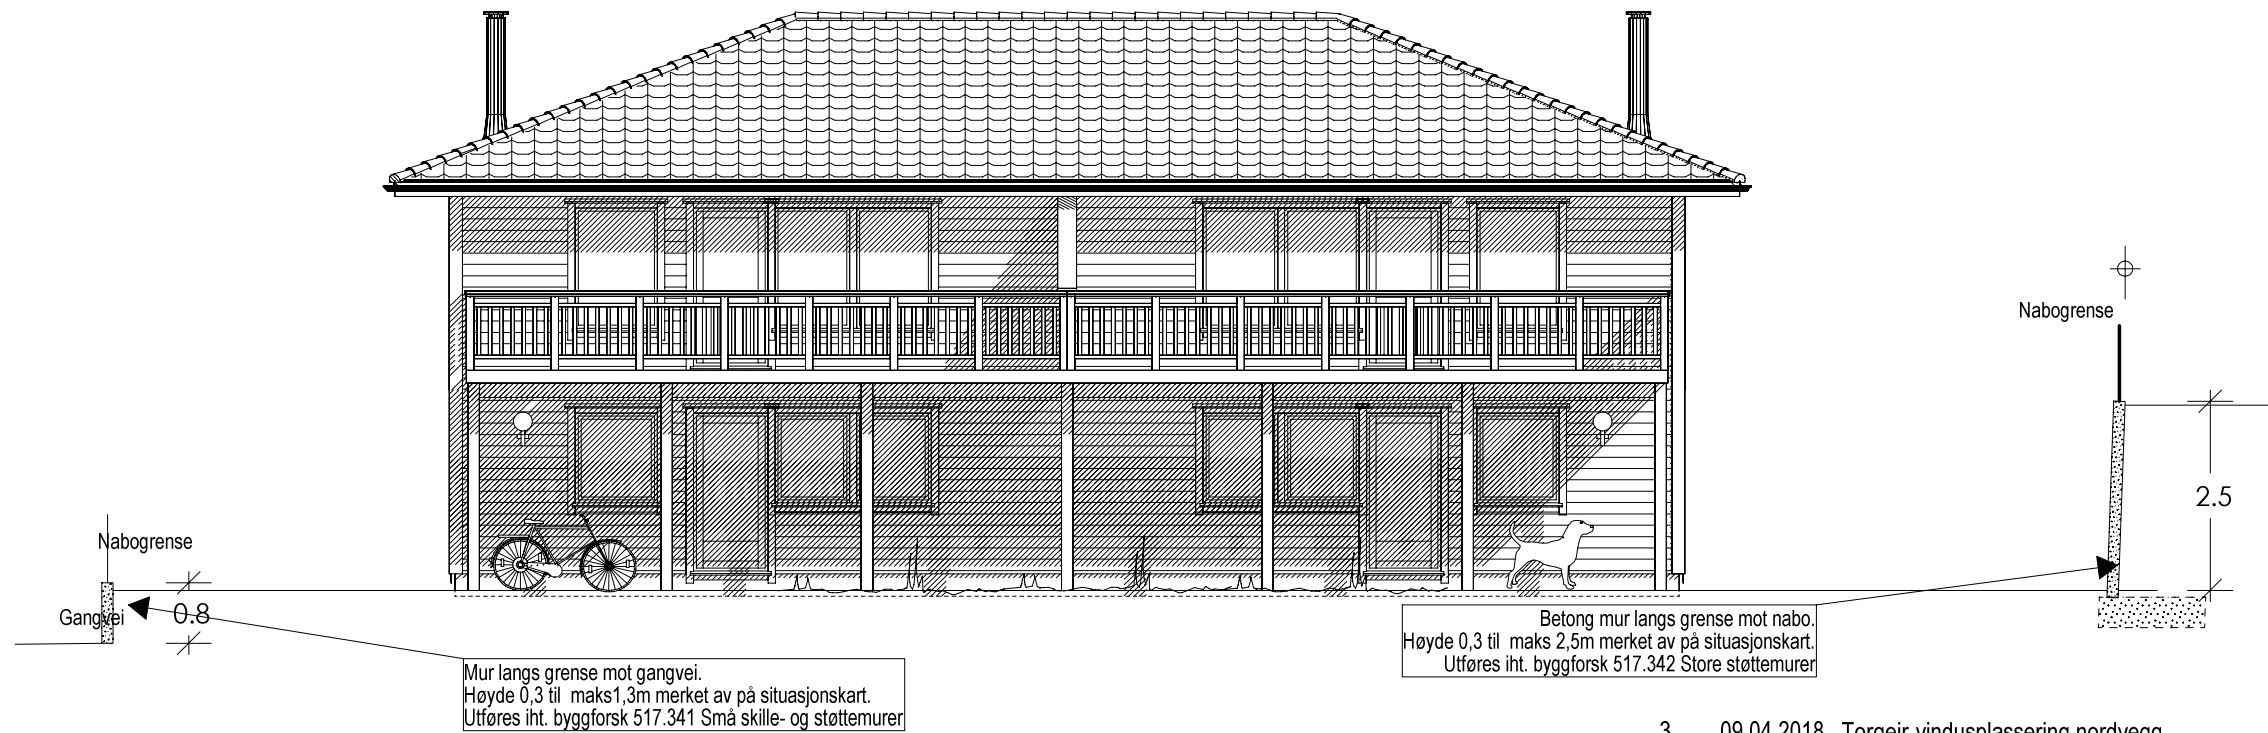

Fasade mot nord

Fasade mot sør

- 3 09.04.2018 Torgeir vindusplassering nordvegg
- 2 22.08.2017 Torge Carport og terrasse mot nord
- 1 22.08.2017 Torge yttervegg endret til biningsverk

DATA DESIGN SYSTEM
ANFMETODISERT DESIGN

DELTA
BOLIGPROSJEKTERING

Tiltakshaver: **Helland Utleie AS**
 Byggeplass: **Selfallet**
 Kommune: **Radøy**
 Gnr: 45 Bnr: 415 Mål: 1 : 100
 Fasade Sør og Nord

Dato: 22.08.2017
 Tegn: Torge
 Prosjekt nr.:
 Tegn.nr.: 504
 Selfallet 2MB