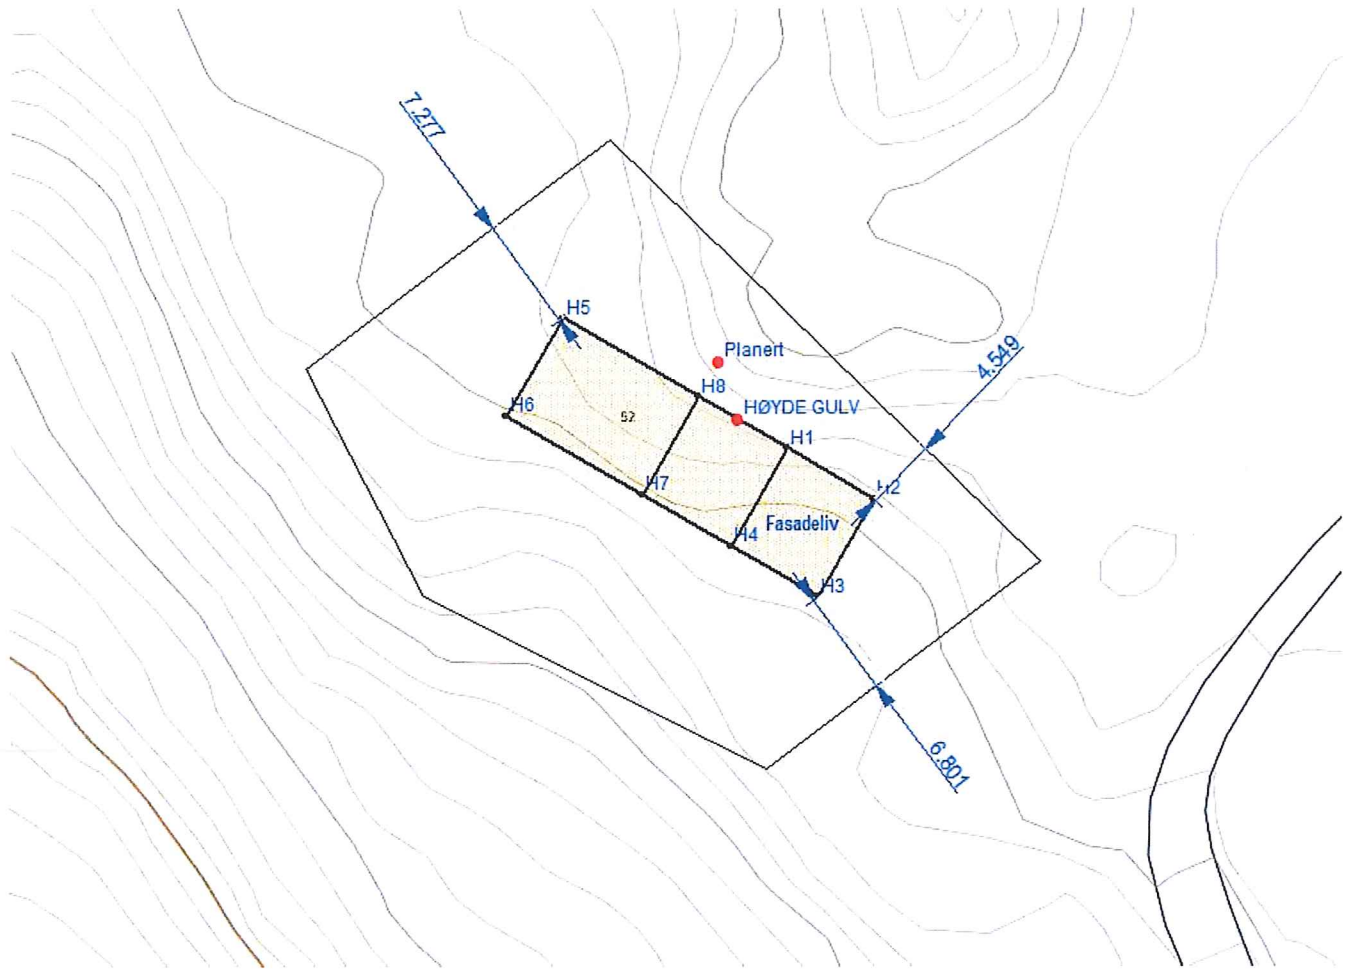

Radøy, gnr 60 bnr 18,  
Data på innmålt Fasadeliv

18.06.2018

PunktID	N-koord.	Ø-koord.	Høyde
H1	6729880,30	285734,85	
H2	6729877,06	285740,47	
H3	6729870,83	285736,87	
H4	6729874,09	285731,26	
H5	6729888,61	285720,46	
H6	6729882,38	285716,86	
H7	6729877,35	285725,60	
H8	6729883,58	285729,18	
HØYDE GULV	6729882,02	285731,66	42,03
Planert	6729885,72	285730,42	41,54