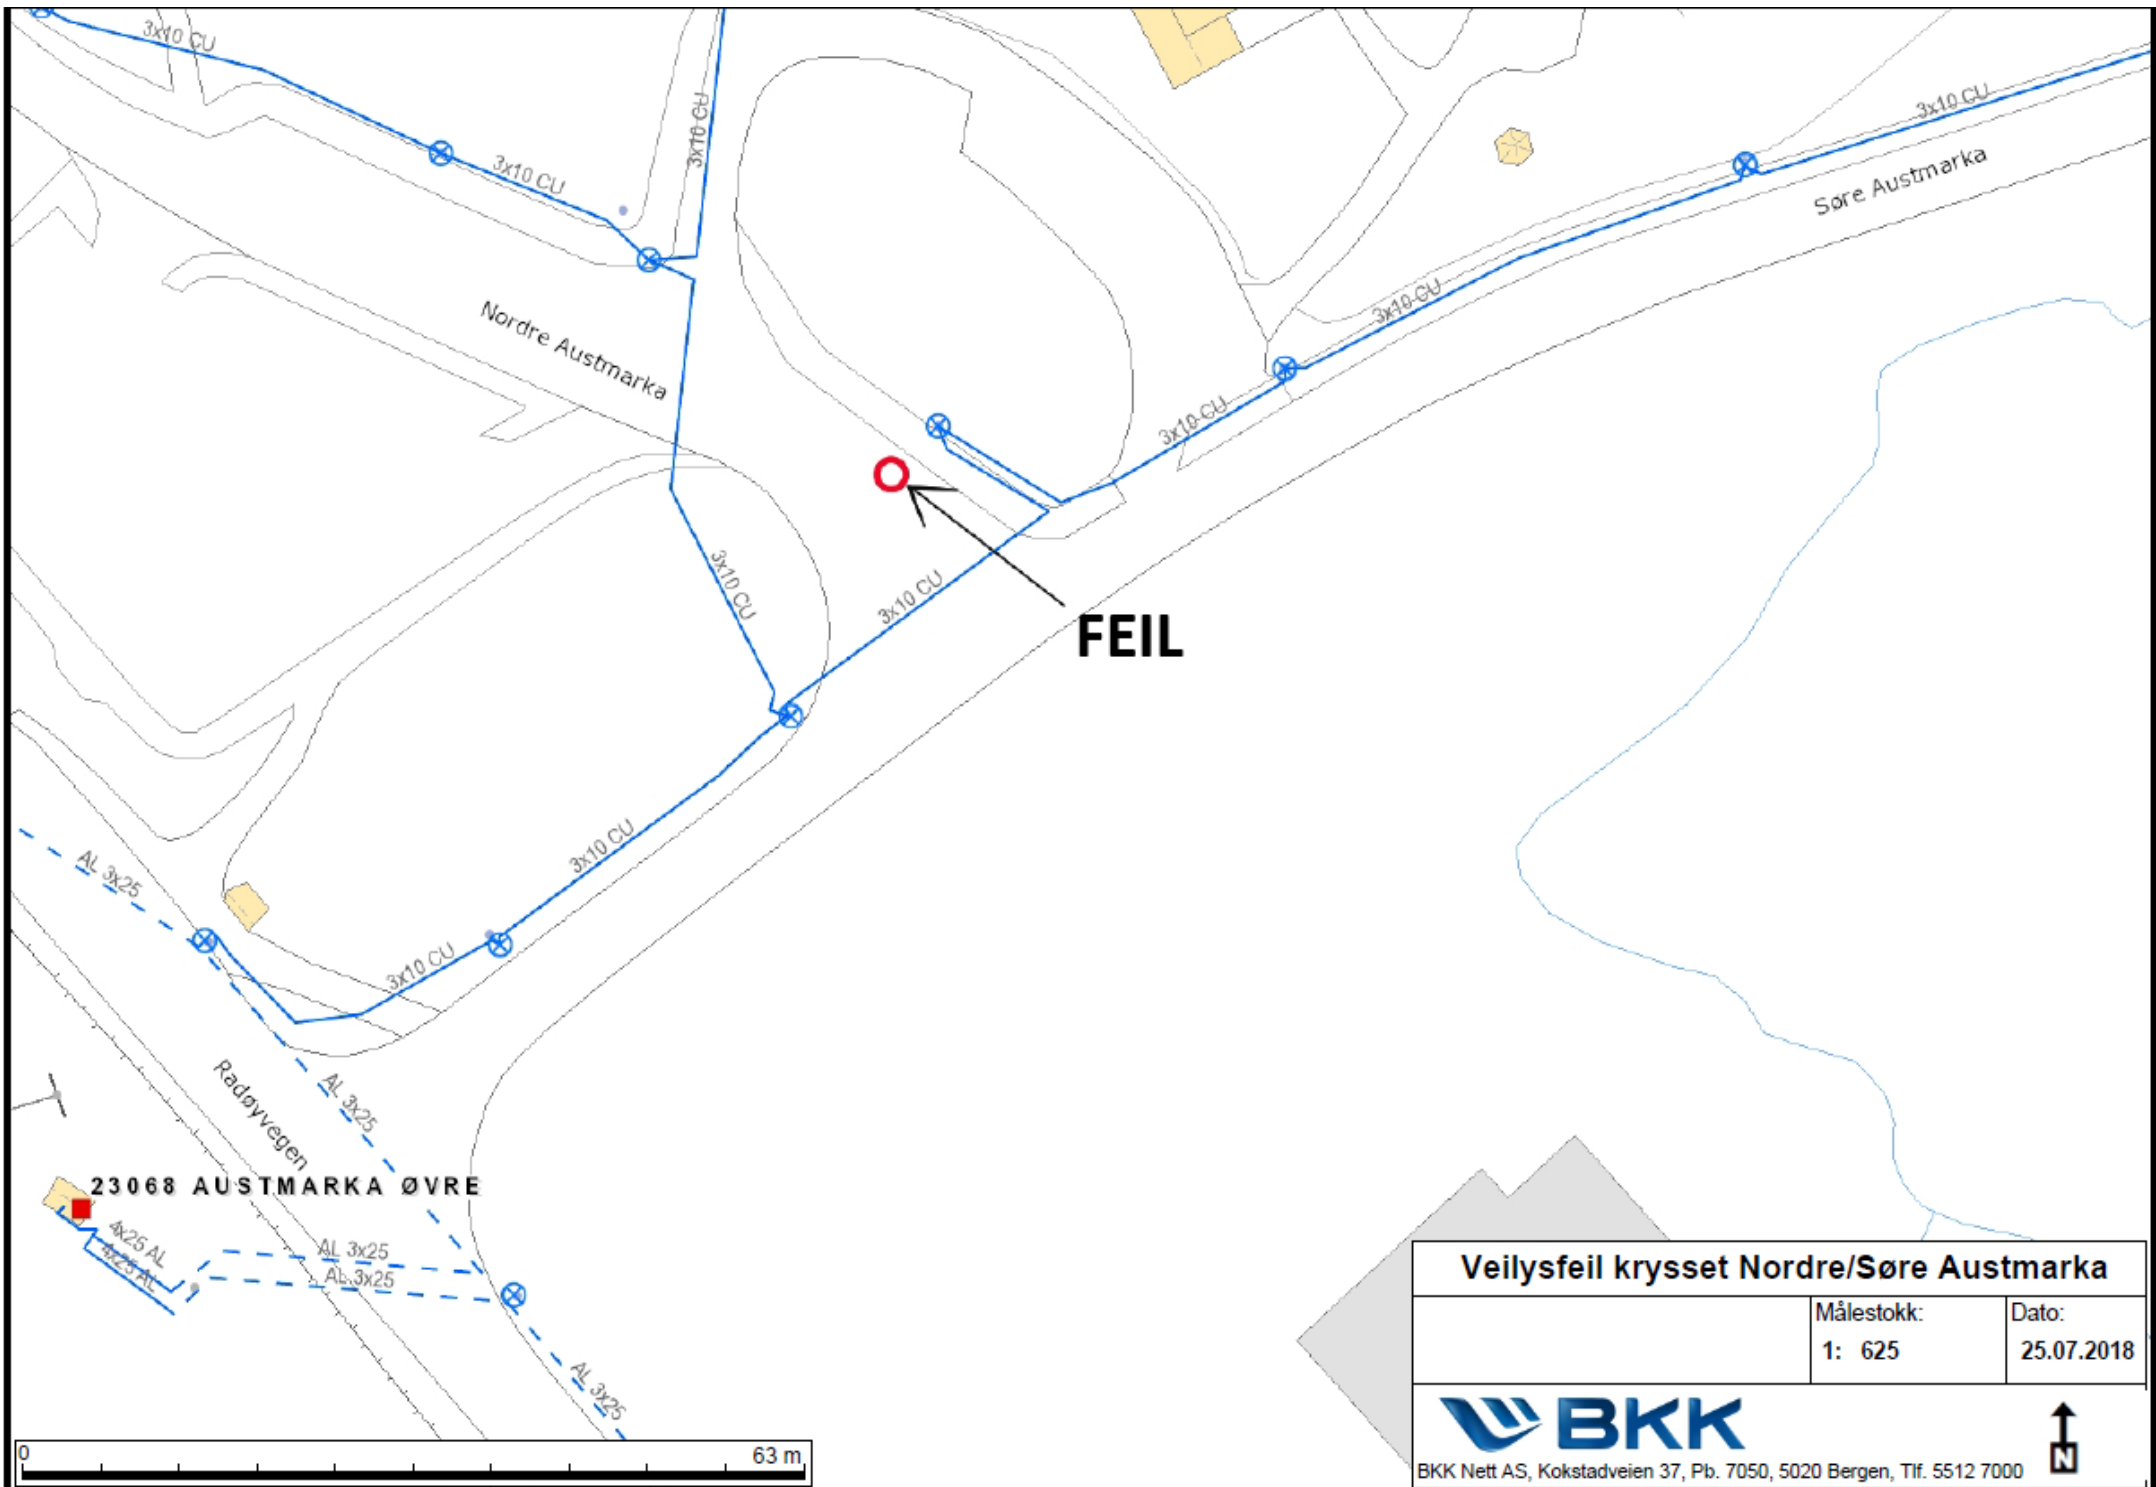

Stig Dahle
Anleggsleder

BKK Enotek AS
+47 55128043 | M: +47 45395456

BKK EnoTek
Kokstadvegen 54, 5257 Bergen
eller
Kvassnesvegen 56. Knarvik
postboks 7050, 5020 Bergen.
enotek@bkk.no

Veilysfeil krysset Nordre/Søre Austmarka		
	Målestokk:	Dato:
	1: 625	25.07.2018