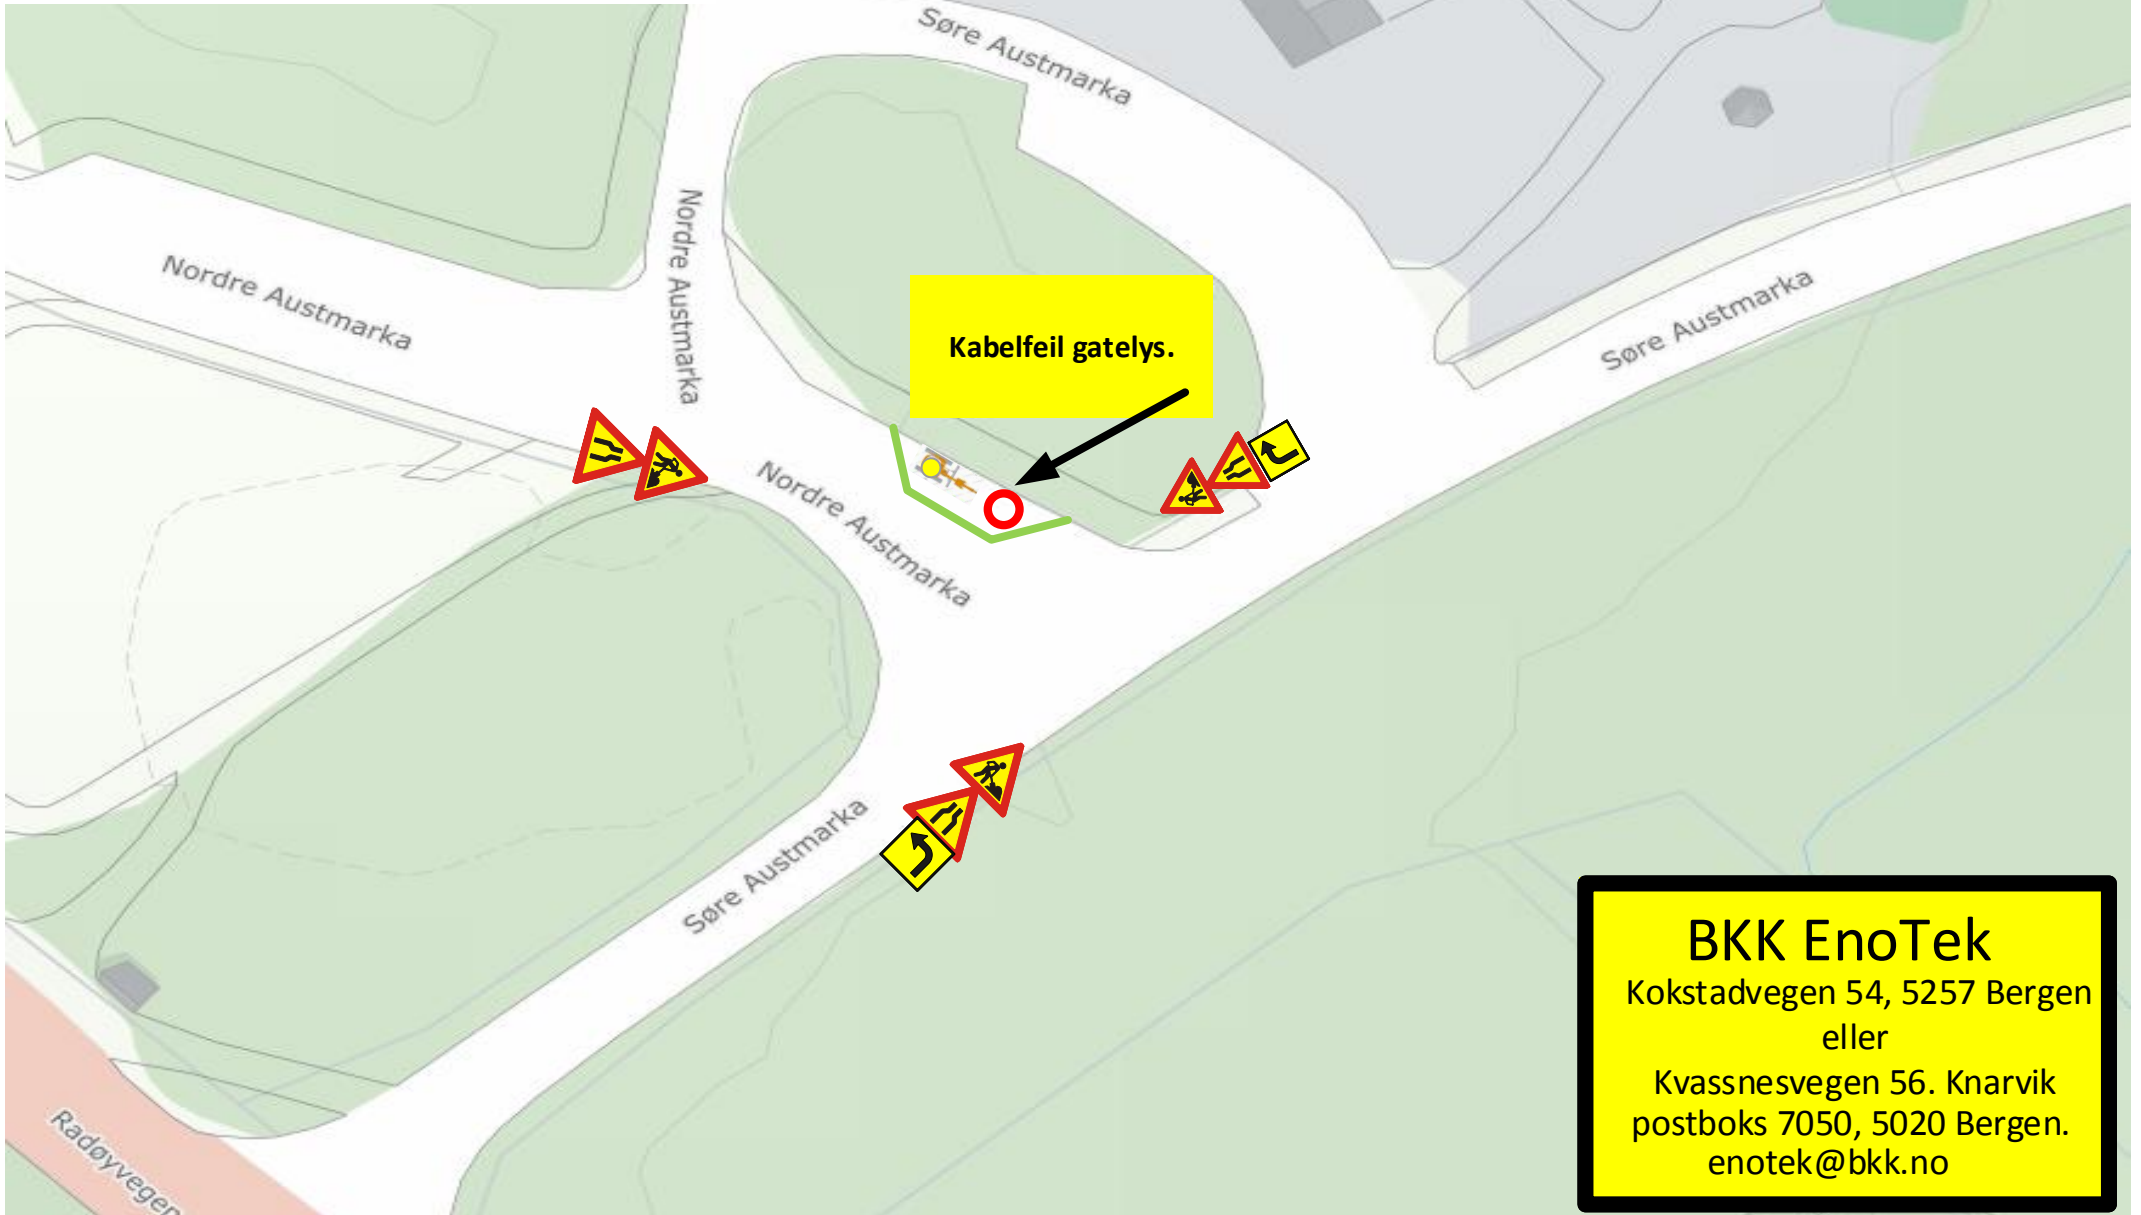

Stig Dahle
Anleggsleder

BKK Enotek AS
+47 55128043 | M: +47 45395456

BKK EnoTek
Kokstadvegen 54, 5257 Bergen
eller
Kvassnesvegen 56. Knarvik
postboks 7050, 5020 Bergen.
enotek@bkk.no

Veilysfeil krysset Nordre/Søre Austmarka		
	Målestokk:	Dato:
	1: 625	25.07.2018