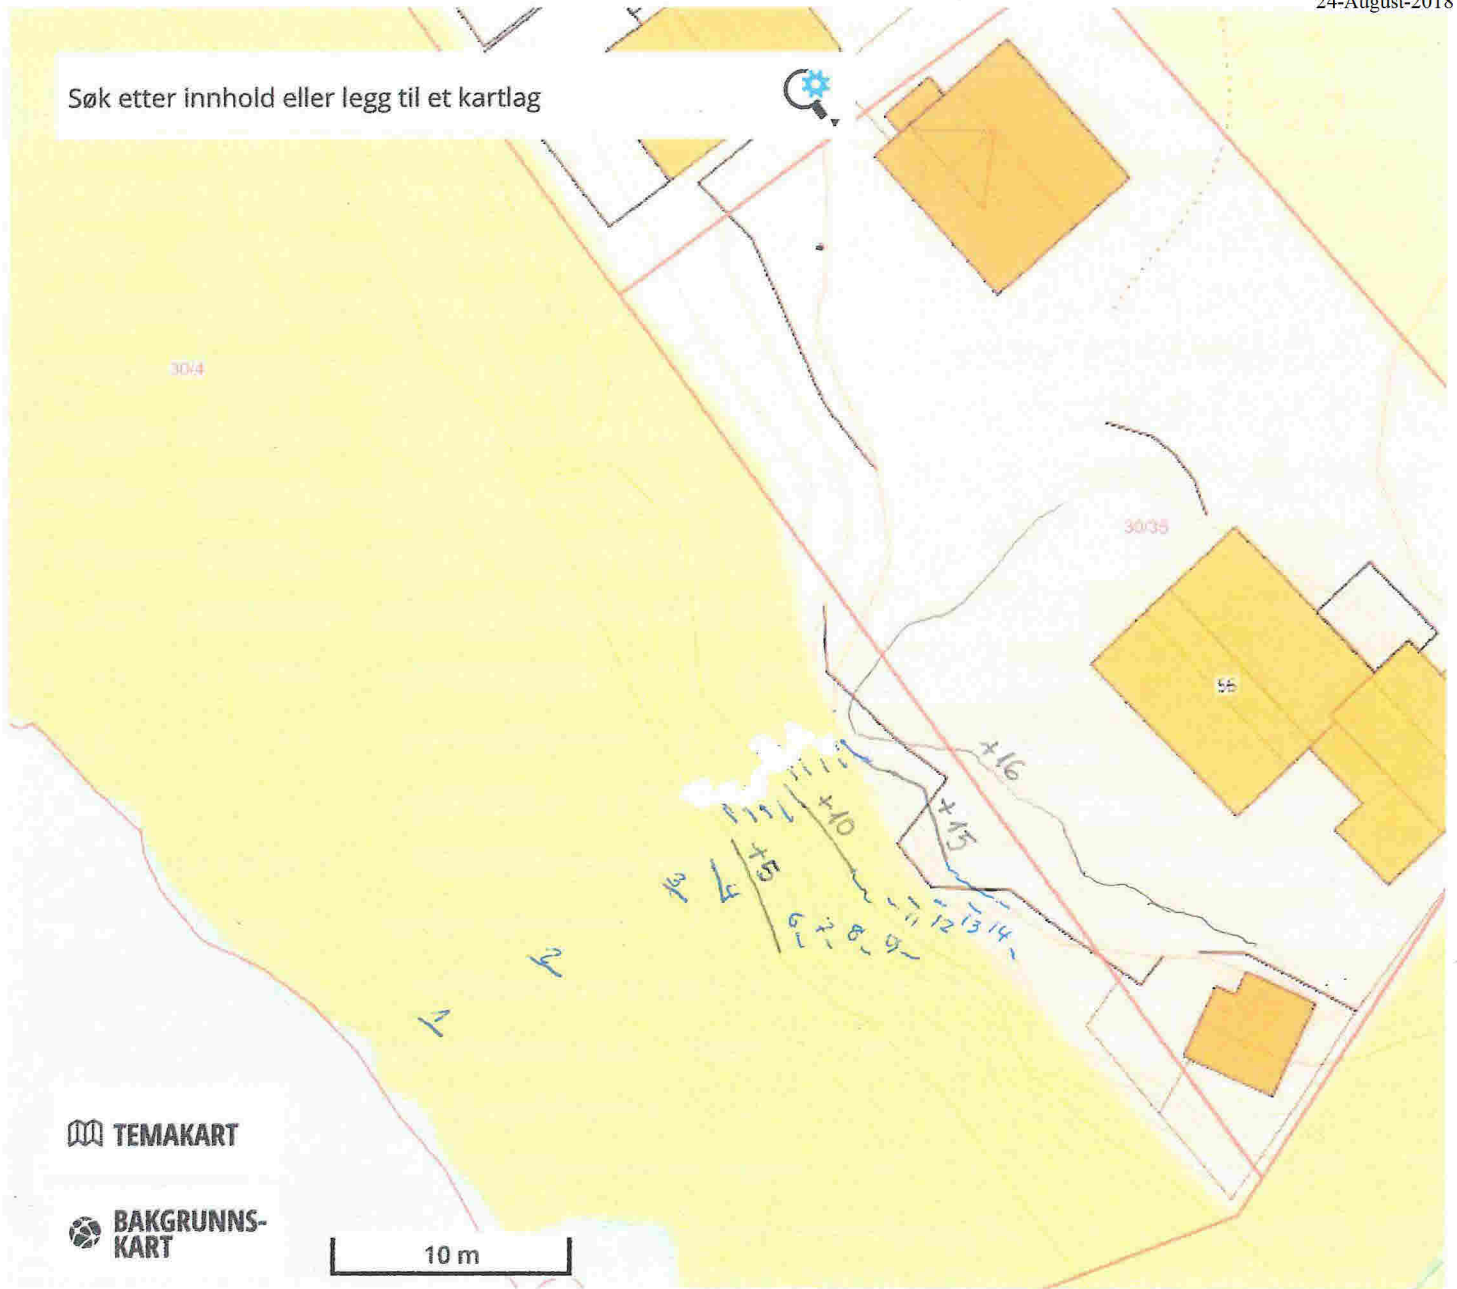

Søk etter innhold eller legg til et kartlag

TEMAKART

BAKGRUNNSKART

10 m

EPSG:32632 N: 6732725 Ø: 279078

Målestokk 1 : 312