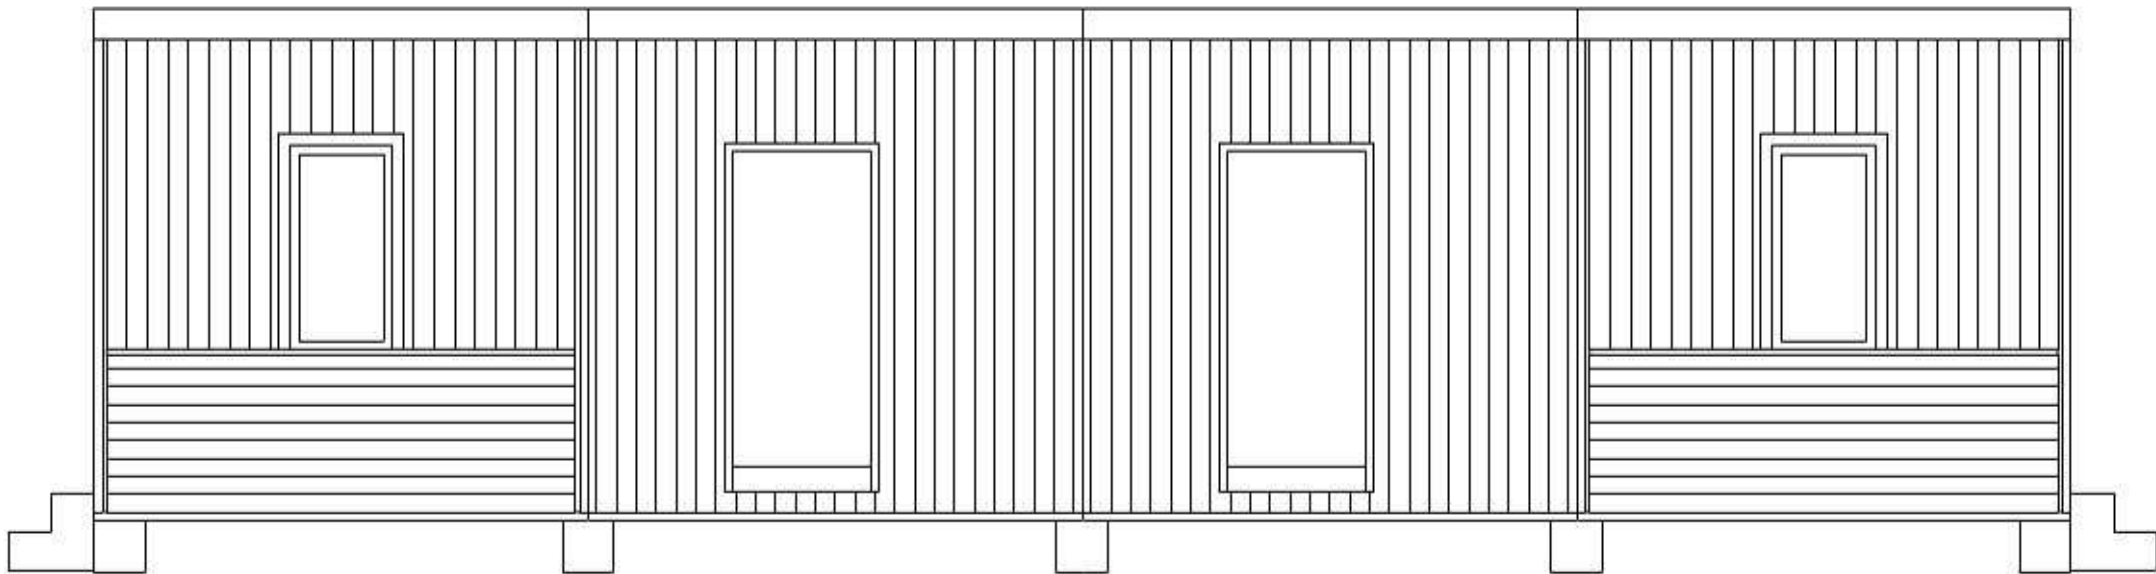

Etasje 1

11780mm

**C R A M O**

Prosjekt:  
Dusj løsning Radøy Brannvern

Øvrig:  
Radøy Kommune

Tegnet av: BK Dato: 10-09-2018

<b>C R A M O</b>	
Prosjekt: Dusj løsning Rådeøy Brannvern	
Øvrig: Rådeøy Kommune	
Tegnet av: BK	Dato: 10-09-2018