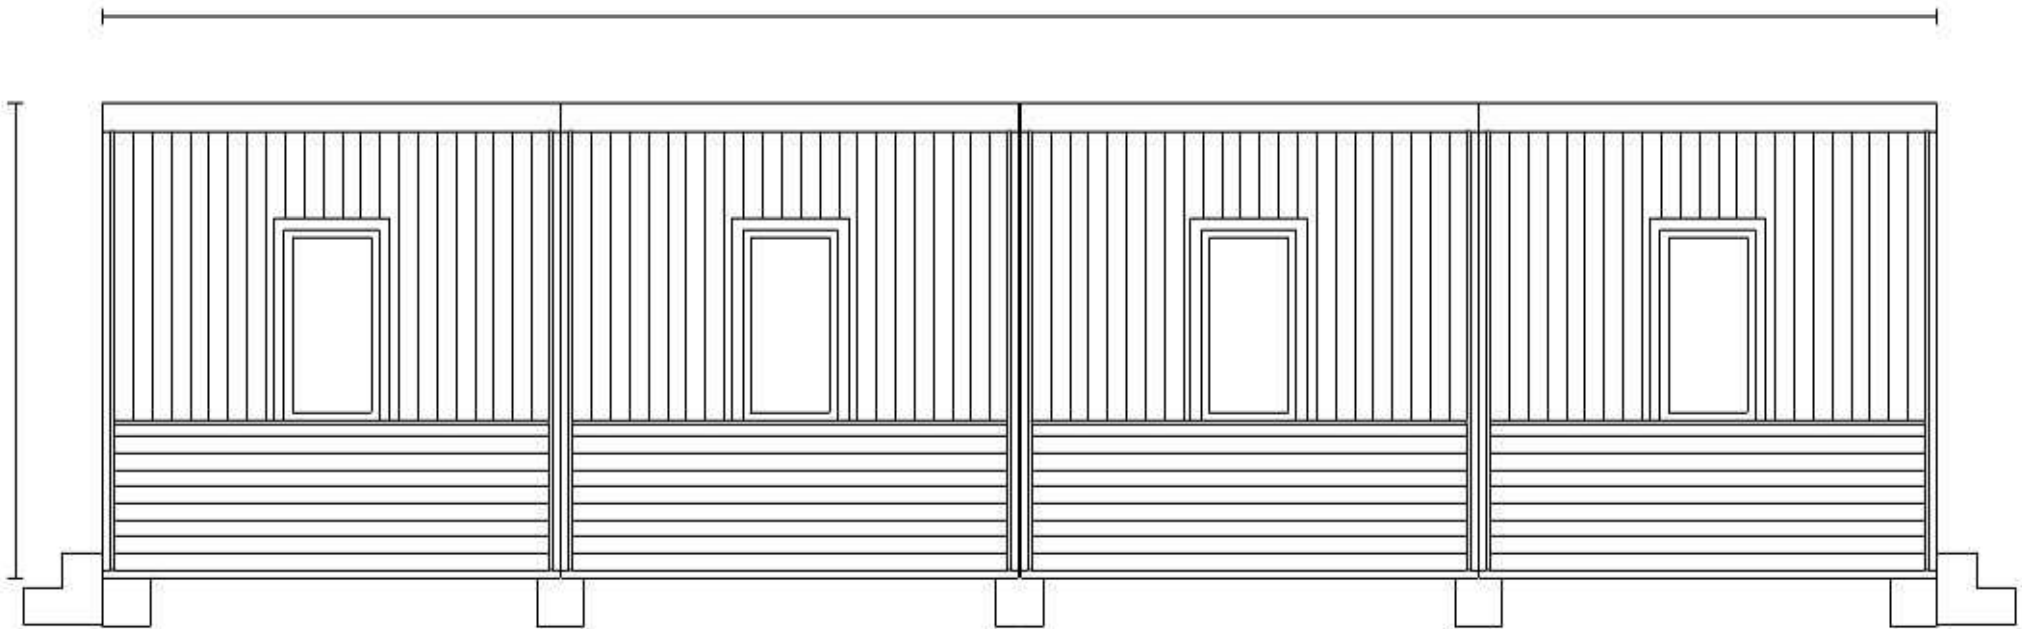

Etasje 1

11780mm

**C R A M O**

Prosjekt:  
Dusj løsning Radøy Brannvern

Øvrig:  
Radøy Kommune

Tegnet av: BK Dato: 10-09-2018

<b>C R A M O</b>	
Prosjekt: Dusj løsning Rådeøy Brannvern	
Øvrig: Rådeøy Kommune	
Tegnet av: BK	Dato: 10-09-2018