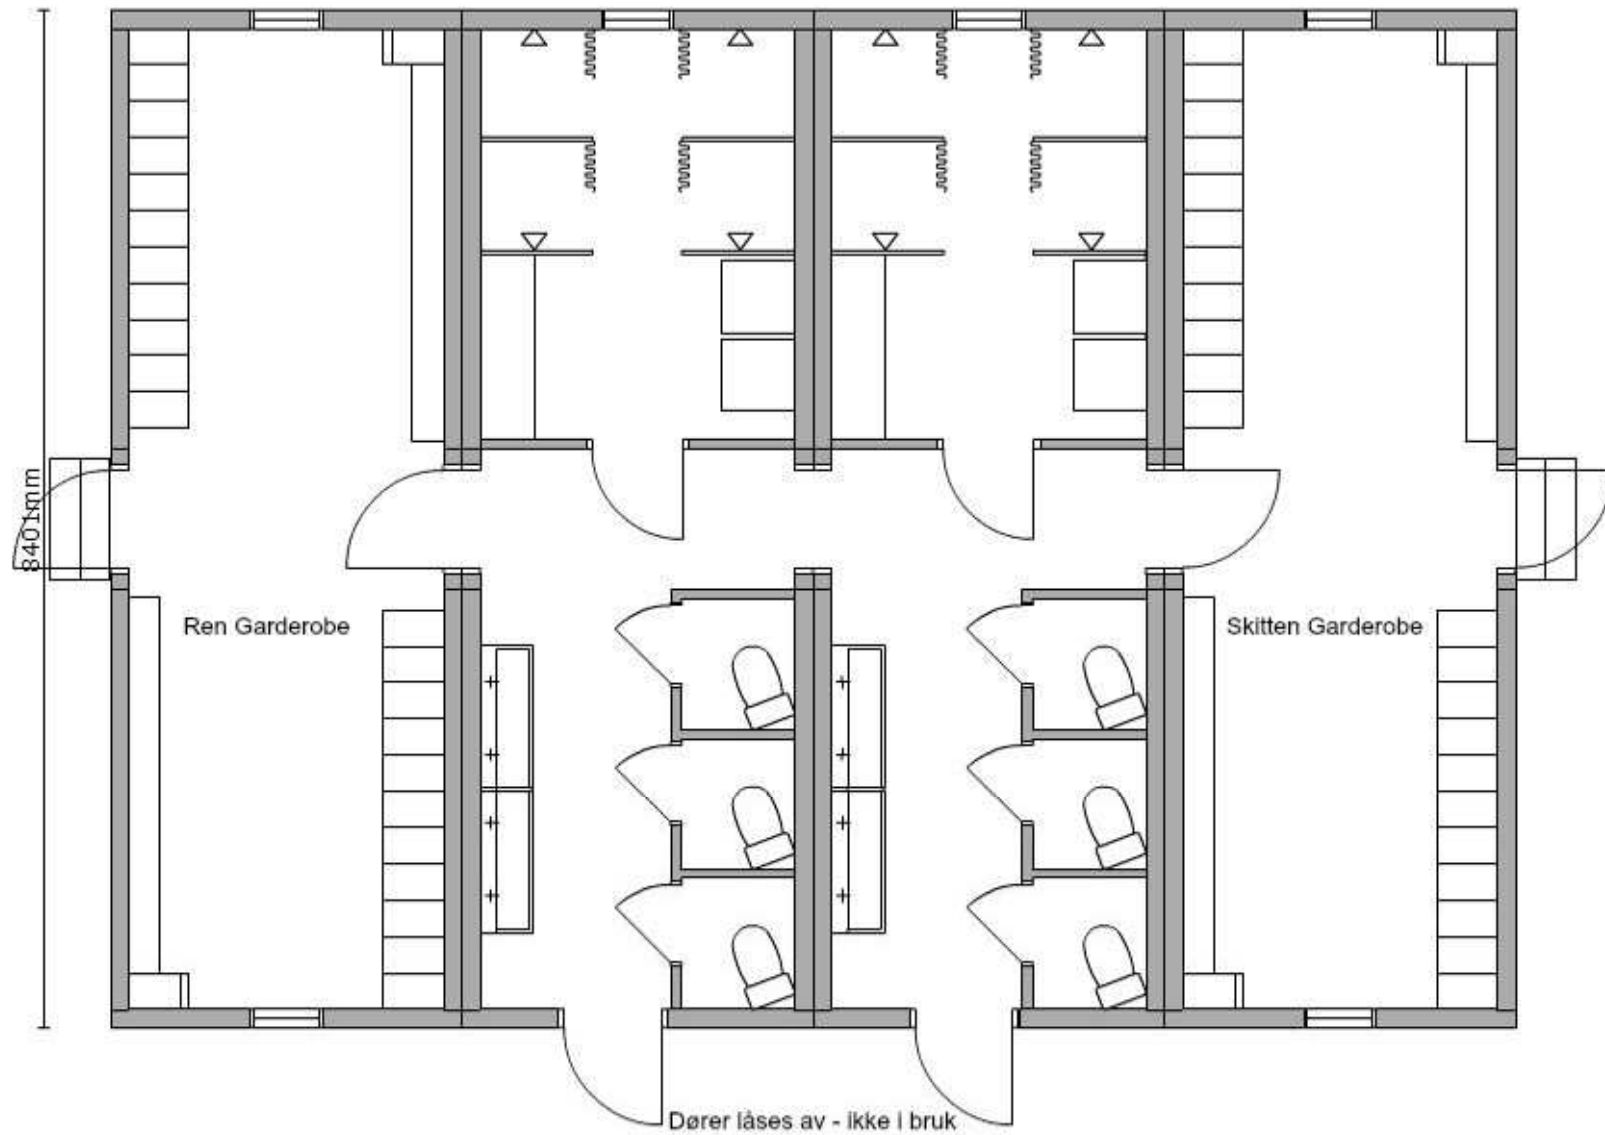

Etasje 1

11780mm

**C R A M O**

Prosjekt:  
Dusj løsning Radøy Brannvern

Øvrig:  
Radøy Kommune

Tegnet av: BK Dato: 10-09-2018

<b>C R A M O</b>	
Prosjekt: Dusj løsning Rådeøy Brannvern	
Øvrig: Rådeøy Kommune	
Tegnet av: BK	Dato: 10-09-2018