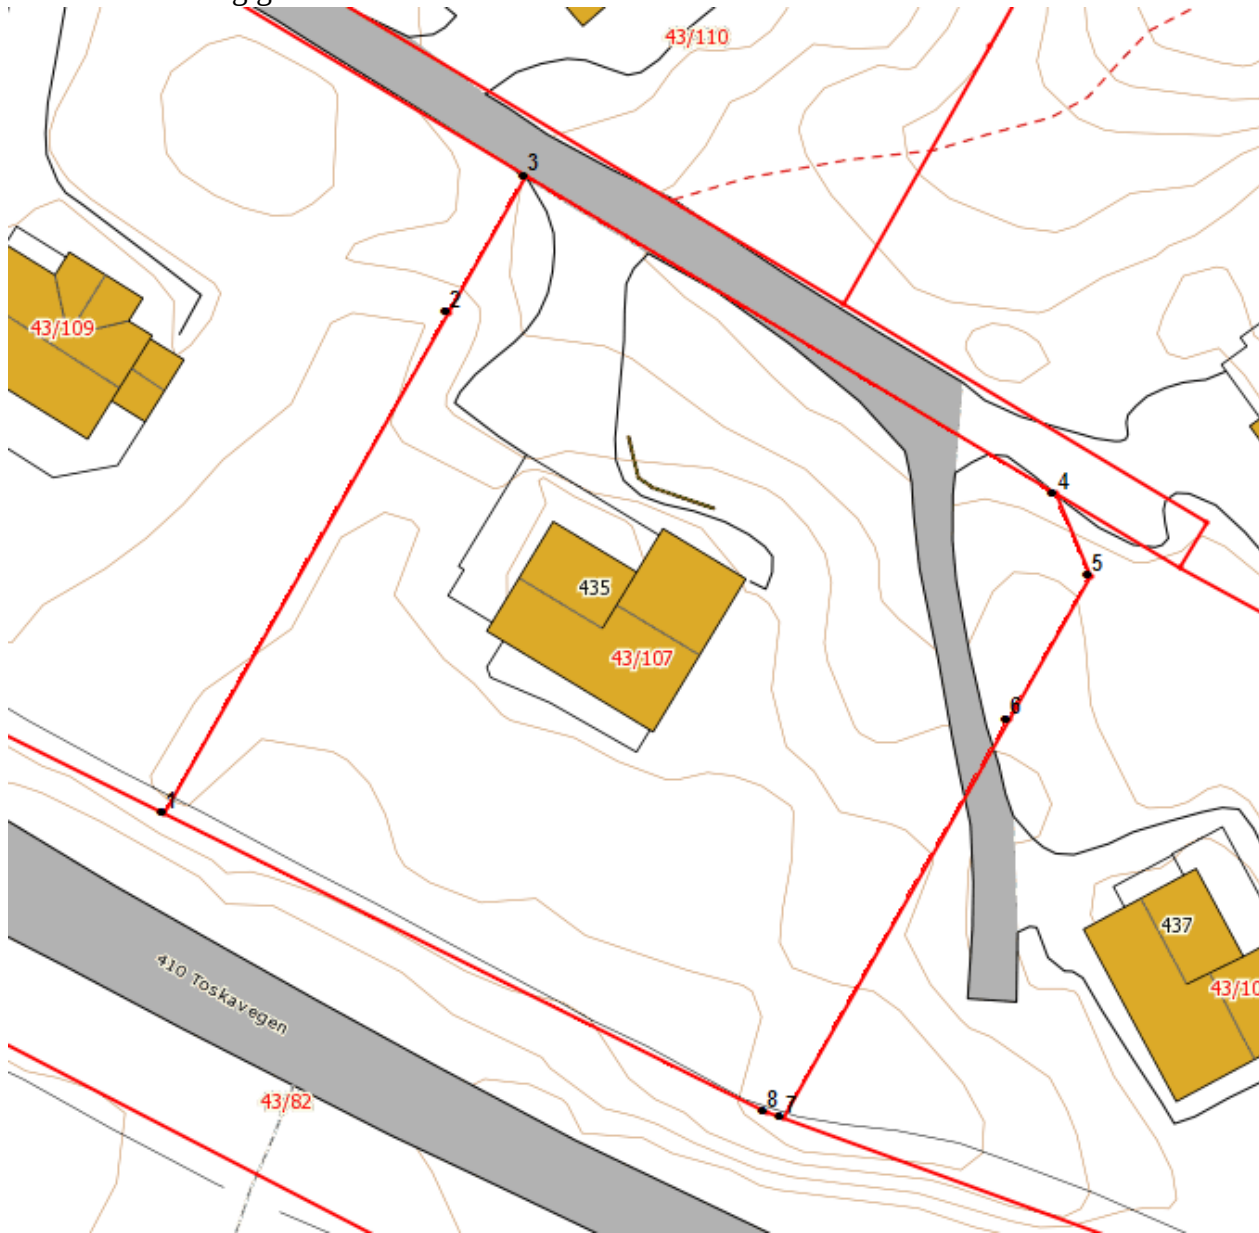

Radøy, gnr 43 bnr 107, Toska
Data frå utstikking grenser

06.08.2014

PunktID	N-koord.	Ø-koord.	Høyde	Merka
1	6729413,73	280007,80	18,32	Grensemerke
2	6729442,07	280023,88	17,52	Grensemerke
3	6729449,79	280028,27	16,09	Pæl
4	6729431,81	280058,22	14,69	Pæl
5	6729427,15	280060,17	15,81	Pæl
6	6729419,03	280055,57	16,85	Pæl
7	6729396,54	280042,80	19,29	Grensemerke
8	6729396,86	280041,80	19,31	Grensemerke