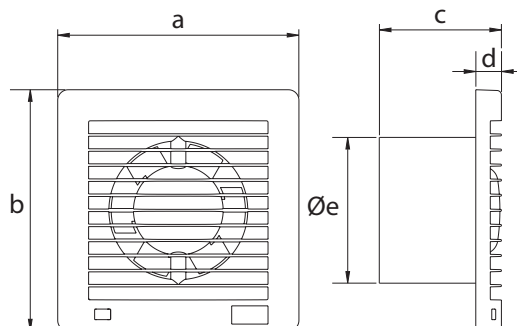

Børstet stål lakkfarge

Alle **Muro-Style** modellene kan monteres i både vegg og tak, men på MHY og DS versjonene bør spjeldet fjernes (pga. lavhastighet) ved montering i tak.

Type	Kapasitet i m ³ /t frittblåsende	Maks trykk i Pa	Støynivå L _{WA} dB(A), 3m	Effekt i W	Isolasjons- klasse	Beskyttelses- grad	Mål A i mm	Mål B i mm	Mål C i mm	Mål D i mm	Mål ØE i mm	Vekt i kg
MURO-STYLE 100	95	40	31,4	14	II	IP x4	160	160	95	17	98,2	0,45
MURO-STYLE 120	165	54	36,7	15	II	IP x4	180	180	101	18	119	0,66
MURO-STYLE 150	295	71	43,9	25	II	IP x4	200	200	119	22	149	1,04