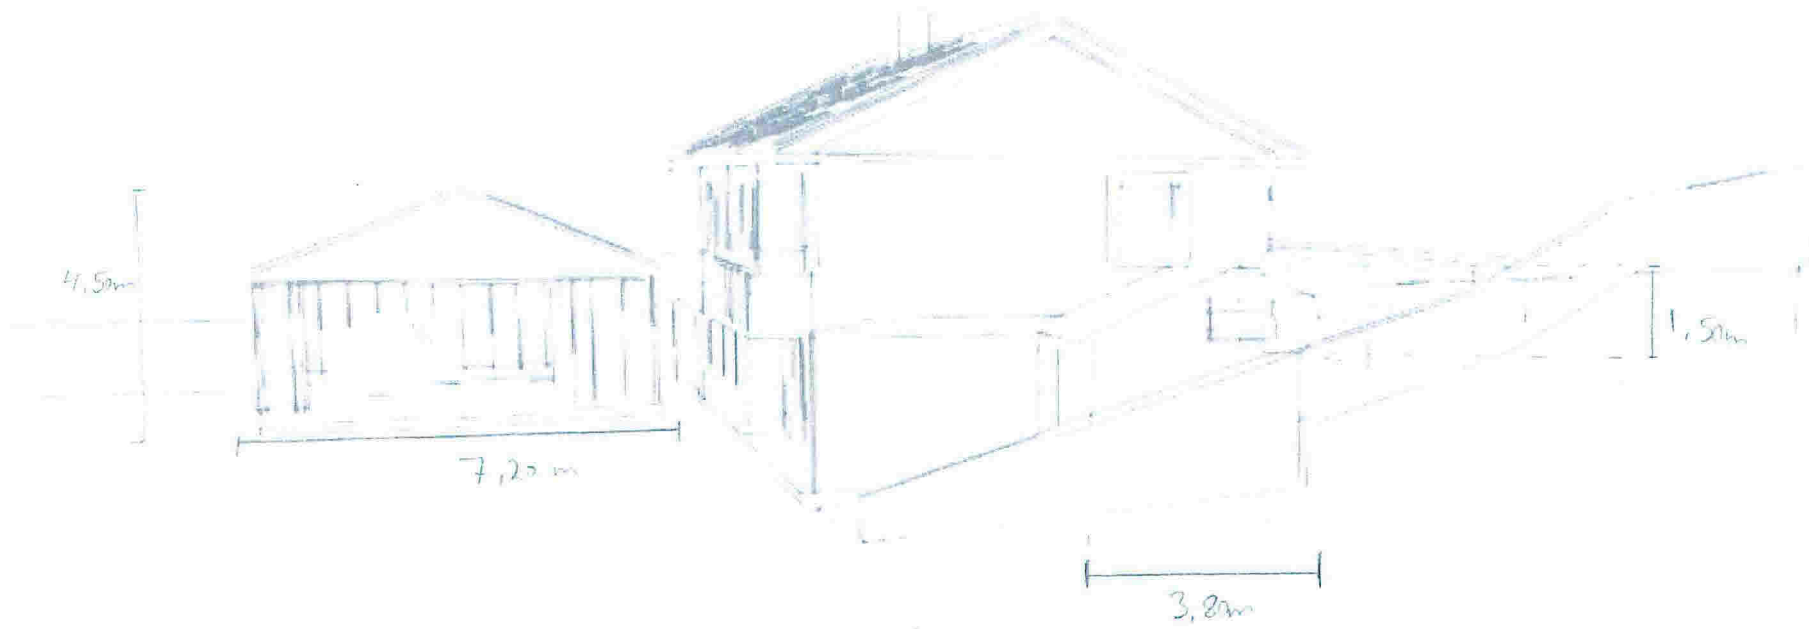

Tilbygg + Garasje  
Radøyvegen 362  
Gnr: 85 Bnr: 52

Gnr. 85 bnr. 82  
Radøyvegen 362  
Alterhald om feil i kartgrunnlaget  
27.06.2014  
Målestokk 1:500  
Radøy kartverk

(M)

Tilbygg + Garasje

Radøyvegen 362

Gnr: 85 Bnr: 52

E1

11082-057

Tilbygg + Garasje

Radøyvegen 362

Gnr: 85 Bnr: 52

Ⓔ

NOP D

Tilbygg + Garasje  
Radøyvegen 362  
Gnr: 85 Bnr: 52

E3

SØR