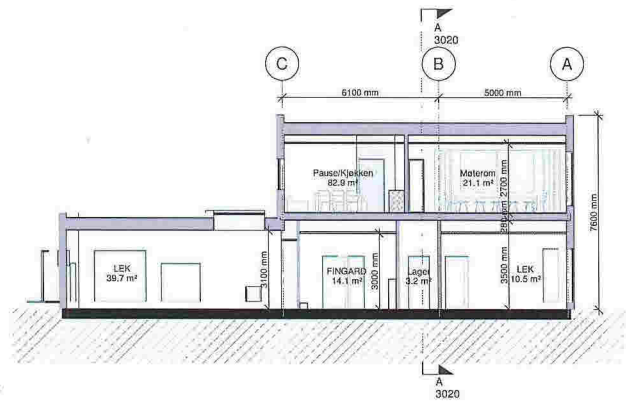

Nordvest
1 : 100

Nordøst
1 : 100

Seksnads-tegning	Nr.		Elevationsnr.		Dato		Ar.	
	Nordøst							
	Rådgiver							
	Rådgiver							
	Fasader Nord							
Skala		1 : 100		Ar.		2018		
Dato		2018-11-14		Dato		2018		
Prosjekt nr. 17120								
Elevationsnr. 2018-11-14								
FORUM ARKITEKTER								

Snitt AA
1 : 100

Snitt BB
1 : 100

Snitt CC
1 : 100

Sekradstegning

M:	Skisse	Blom 1	Ar
Renditeprosjekt			
Renditeprosjekt			
Snitt			
Prosjekt	Ar	Blom 1	Ar
Dato	2008	3020	
FORUM ARKITEKTER			

Perspektiv

EKSISTERENDE SITUASJON

NY SITUASJON

SØKNADSTEGNING

Rådeøy kommune			
Bø barnehage			
SITUASJONSPLAN _ Eksisterende og Ny			
MASTAV: 1:1000 i A3	PROSJEKT NR	2308	FORSLAG
DATUM: 05.11.2018	3000	3000	
FORSLAG: 1:5			
FILE: Bø_barnehage.dwg			