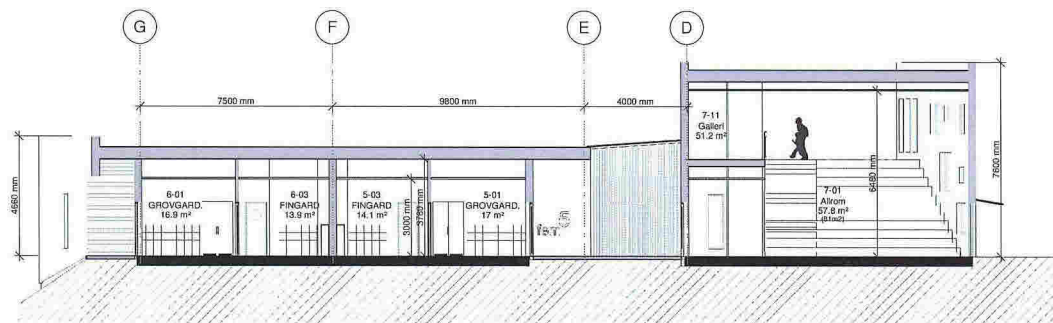

Nordvest
1 : 100

Nordøst
1 : 100

Seksnads-tegning	Nr.		Elevationsnr.		Dato		Ar.	
	Nordøst							
	Rådgiver							
	Rådgiver							
	Fasader Nord							
Skala		1 : 100		Ar.		2018		
Dato		2018-11-14		Dato		2018		
Prosjekt nr. 17120								
Elevationsnr. 2018-11-14								
FORUM ARKITEKTER								

Snitt AA
1 : 100

Snitt BB
1 : 100

Snitt CC
1 : 100

Sekradstegning

M:	Skisse	Blom 1	Ar
Renditeprosjekt			
Renditeprosjekt			
Snitt			
Prosjekt	Ar	Blom 1	Ar
Dato	2008	3020	
FORUM ARKITEKTER			

Perspektiv

EKSISTERENDE SITUASJON

NY SITUASJON

SØKNADSTEGNING

Rådeøy kommune			
Bø barnehage			
SITUASJONSPLAN _ Eksisterende og Ny			
MASTAV: 1:1000 i A3	PROSJEKT NR	2308	FORSLAG
DATUM: 05.11.2018	3000	3000	
FORSLAG: 1:5			
FILE: Bø_barnehage.dwg			