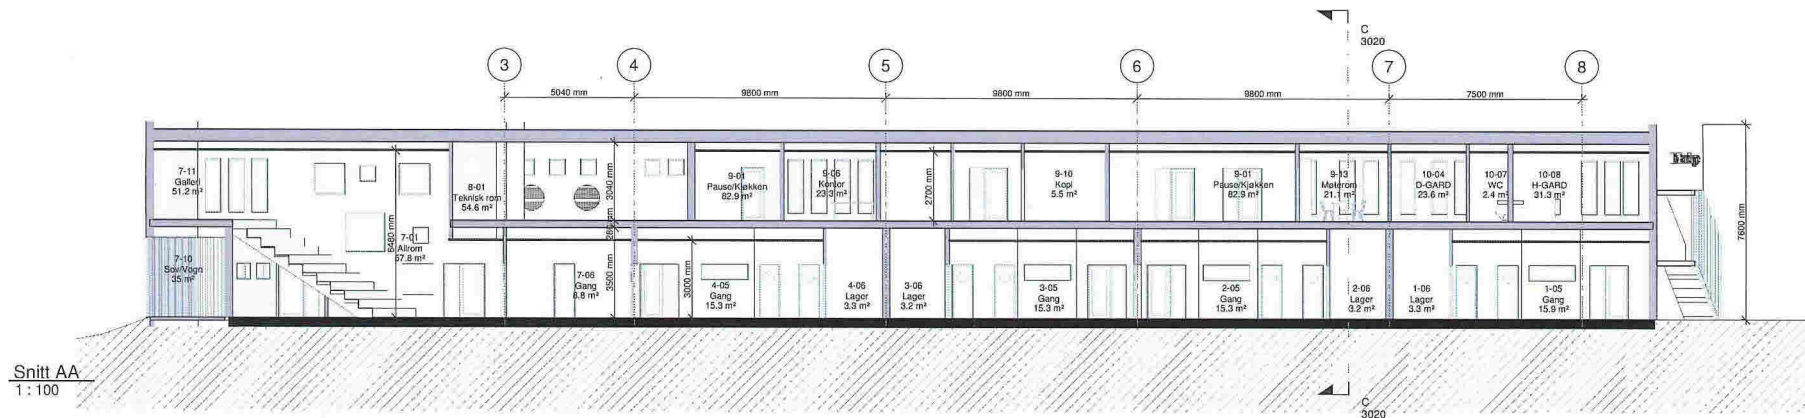

Nordvest
1 : 100

Nordøst
1 : 100

Seksnads-tegning	Nr.		Elevationsnr.		Dato		Ar.	
	Nordøst							
	Rådgiver							
	Rådgiver							
	Fasader Nord							
Skala		1 : 100		Ar.		2018		
Dato		2018-11-14		Dato		2018		
Prosjekt nr. 17120								
Elevationsnr. 2018-11-14								
FORUM ARKITEKTER								

Snitt AA
1 : 100

Snitt BB
1 : 100

Snitt CC
1 : 100

Sekradstegning

M:	Skisse	Blom 1	Ar
Renditeprosjekt			
Renditeprosjekt			
Snitt			
Prosjekt	Ar	Blom 1	Ar
Dato	2008	3020	
FORUM ARKITEKTER			

Perspektiv

EKSISTERENDE SITUASJON

NY SITUASJON

SØKNADSTEGNING

Rådeøy kommune			
Bø barnehage			
SITUASJONSPLAN _ Eksisterende og Ny			
MASTAV: 1:1000 i A3	PROSJEKT NR	2308	FORSLAG
DATUM: 05.11.2018	3000	3000	
FORSLAG: 1:5			
FILE: Bø_barnehage.dwg			