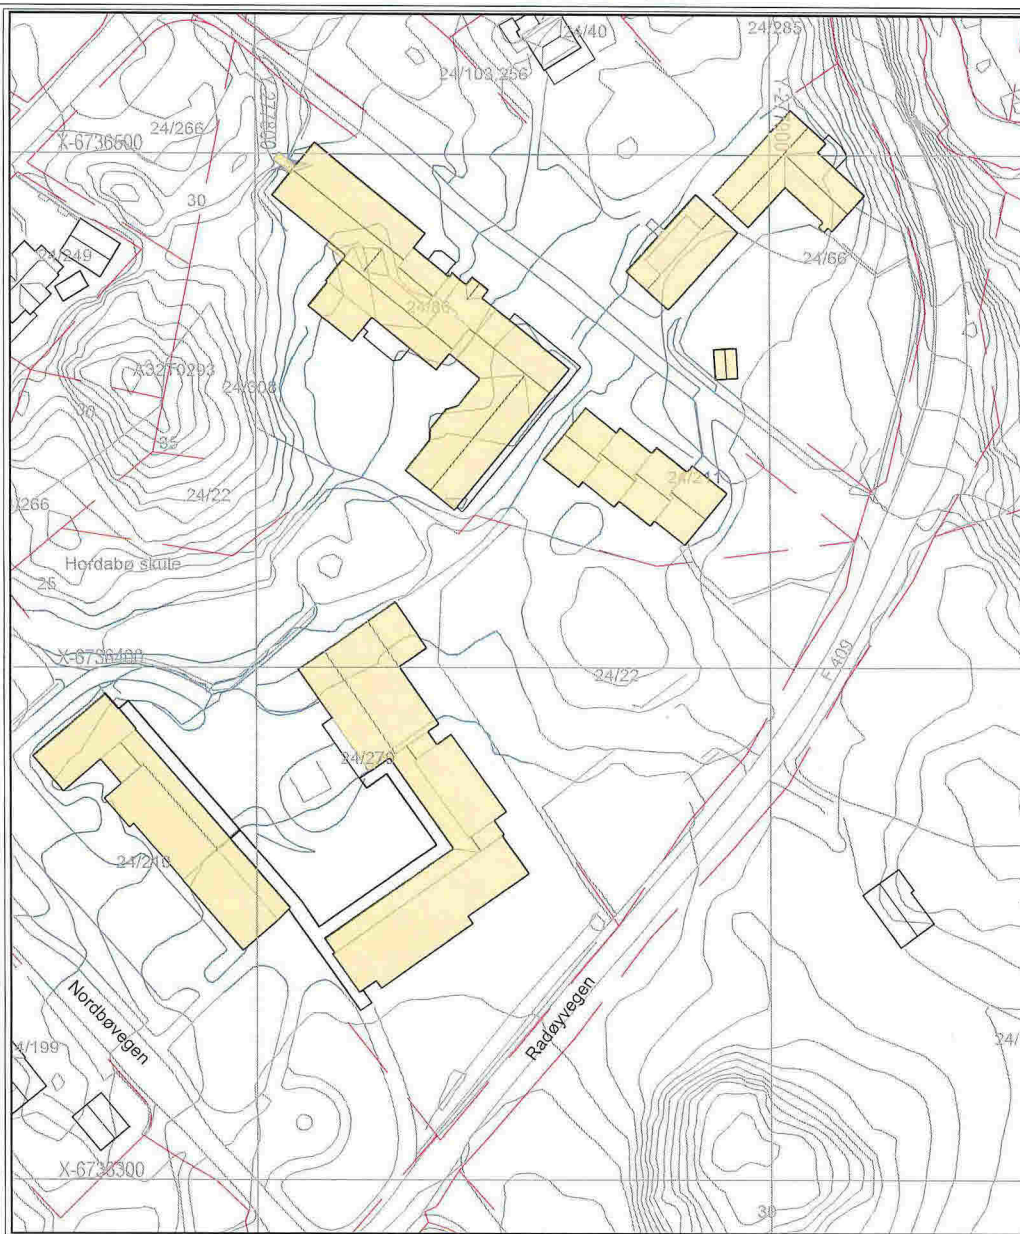

Nordvest
1 : 100

Nordøst
1 : 100

Seksnads-tegning	Nr.		Elevationsnr.		Dato		Ar.	
	Nordøst							
	Rådgiver							
	Rådgiver							
	Fasader Nord							
Skala		1 : 100		Ar.		2018		
Dato		2018-11-14		Dato		2018		
Prosjekt nr. 17120								
Elevationsnr. 2018-11-14								
FORUM ARKITEKTER								

Snitt AA
1 : 100

Snitt BB
1 : 100

Snitt CC
1 : 100

Sekradstegning

M:	Skisse	Blom 1	Ar
Renditeprosjekt			
Renditeprosjekt			
Snitt			
Prosjekt	Ar	Blom 1	Ar
Dato	2008	3020	
FORUM ARKITEKTER			

Perspektiv

EKSISTERENDE SITUASJON

NY SITUASJON

SØKNADSTEGNING

Rådeøy kommune			
Bø barnehage			
SITUASJONSPLAN _ Eksisterende og Ny			
MASTAV: 1:1000 i A3	PROSJEKT NR	2308	FORSLAG
DATUM: 05.11.2018	3000	3000	
FORSLAG: 1:5			
FILE: Bø_barnehage.dwg			