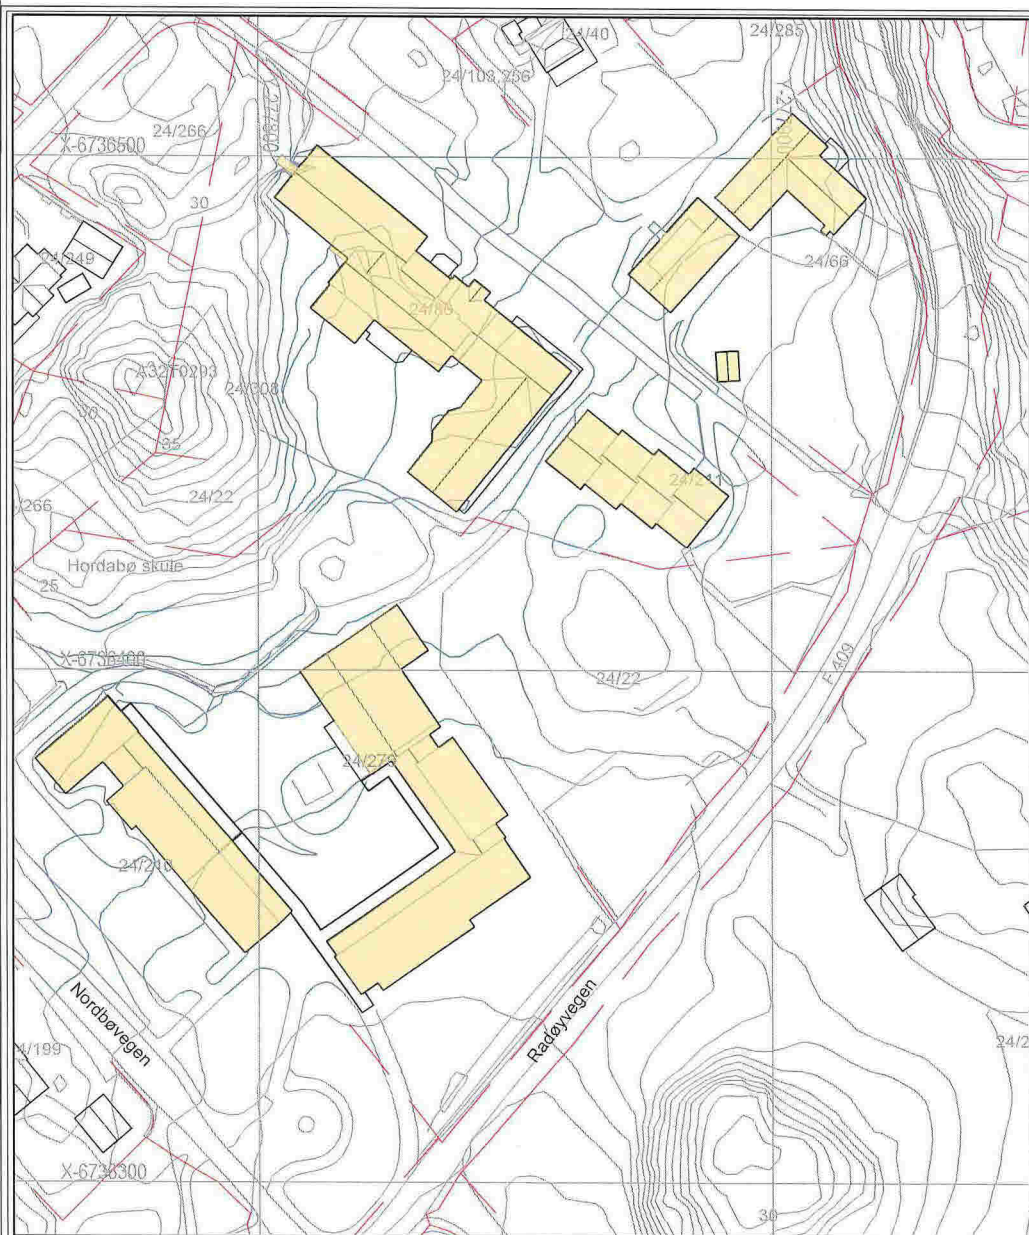

EKSISTERENDE SITUASJON