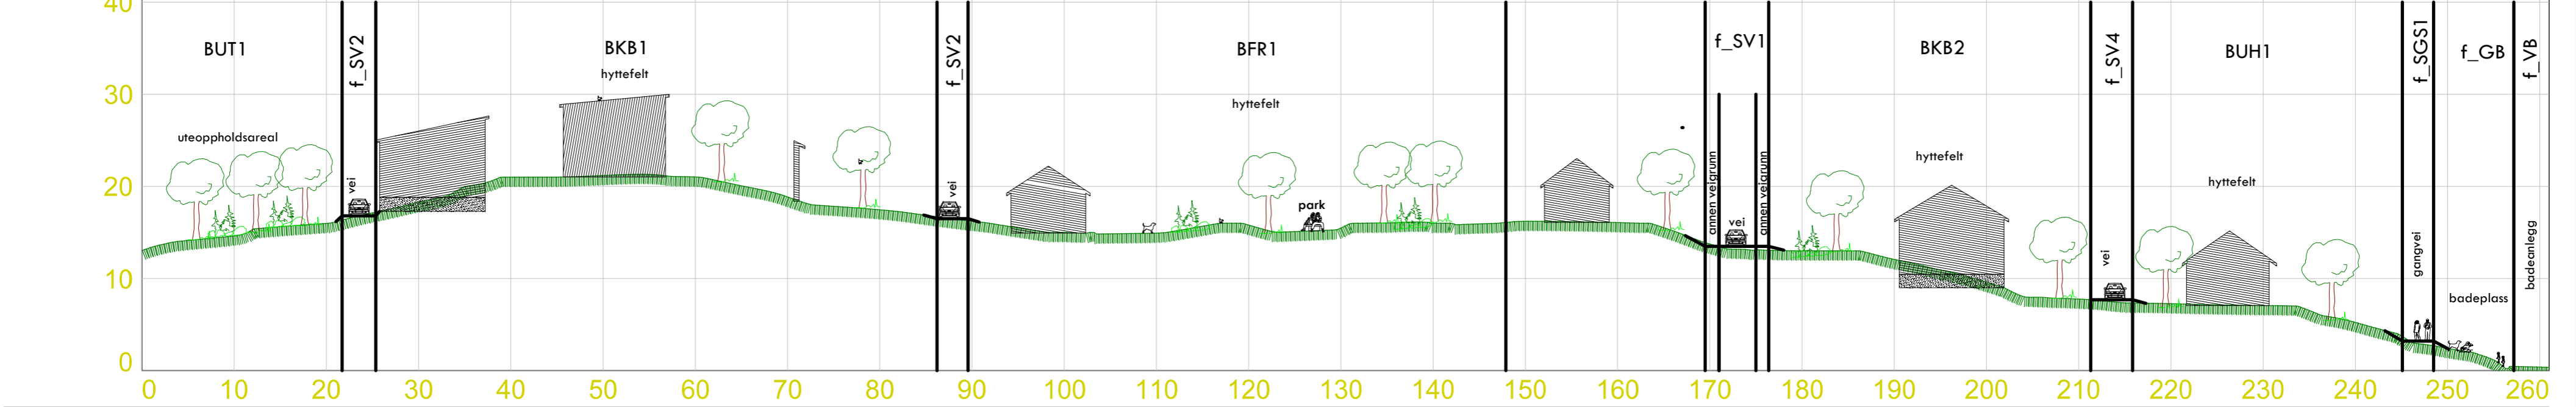

HOH.

90
80
70
60
50
40
30
20
10
0

Snitt: a-a
Skala: 1:500
Arkstørrelse: A2
Dato: 09.07.2014
Opus Bergen AS

PROFIL NR.	0.00	10	20	30	40	50	60	70	80	90	100	110	120	130	140	150	160	170	180	190	200	210	220	230	240	250	260	
TERRENG H.	13.02	14.62	15.97	18.25	21.00	21.17	21.02	18.85	17.46	16.22	15.00	14.92	15.80	15.48	16.00	16.21	16.06	13.74	13.00	12.07	9.61	7.76	7.26	7.06	5.24	2.40	0.38	0.36