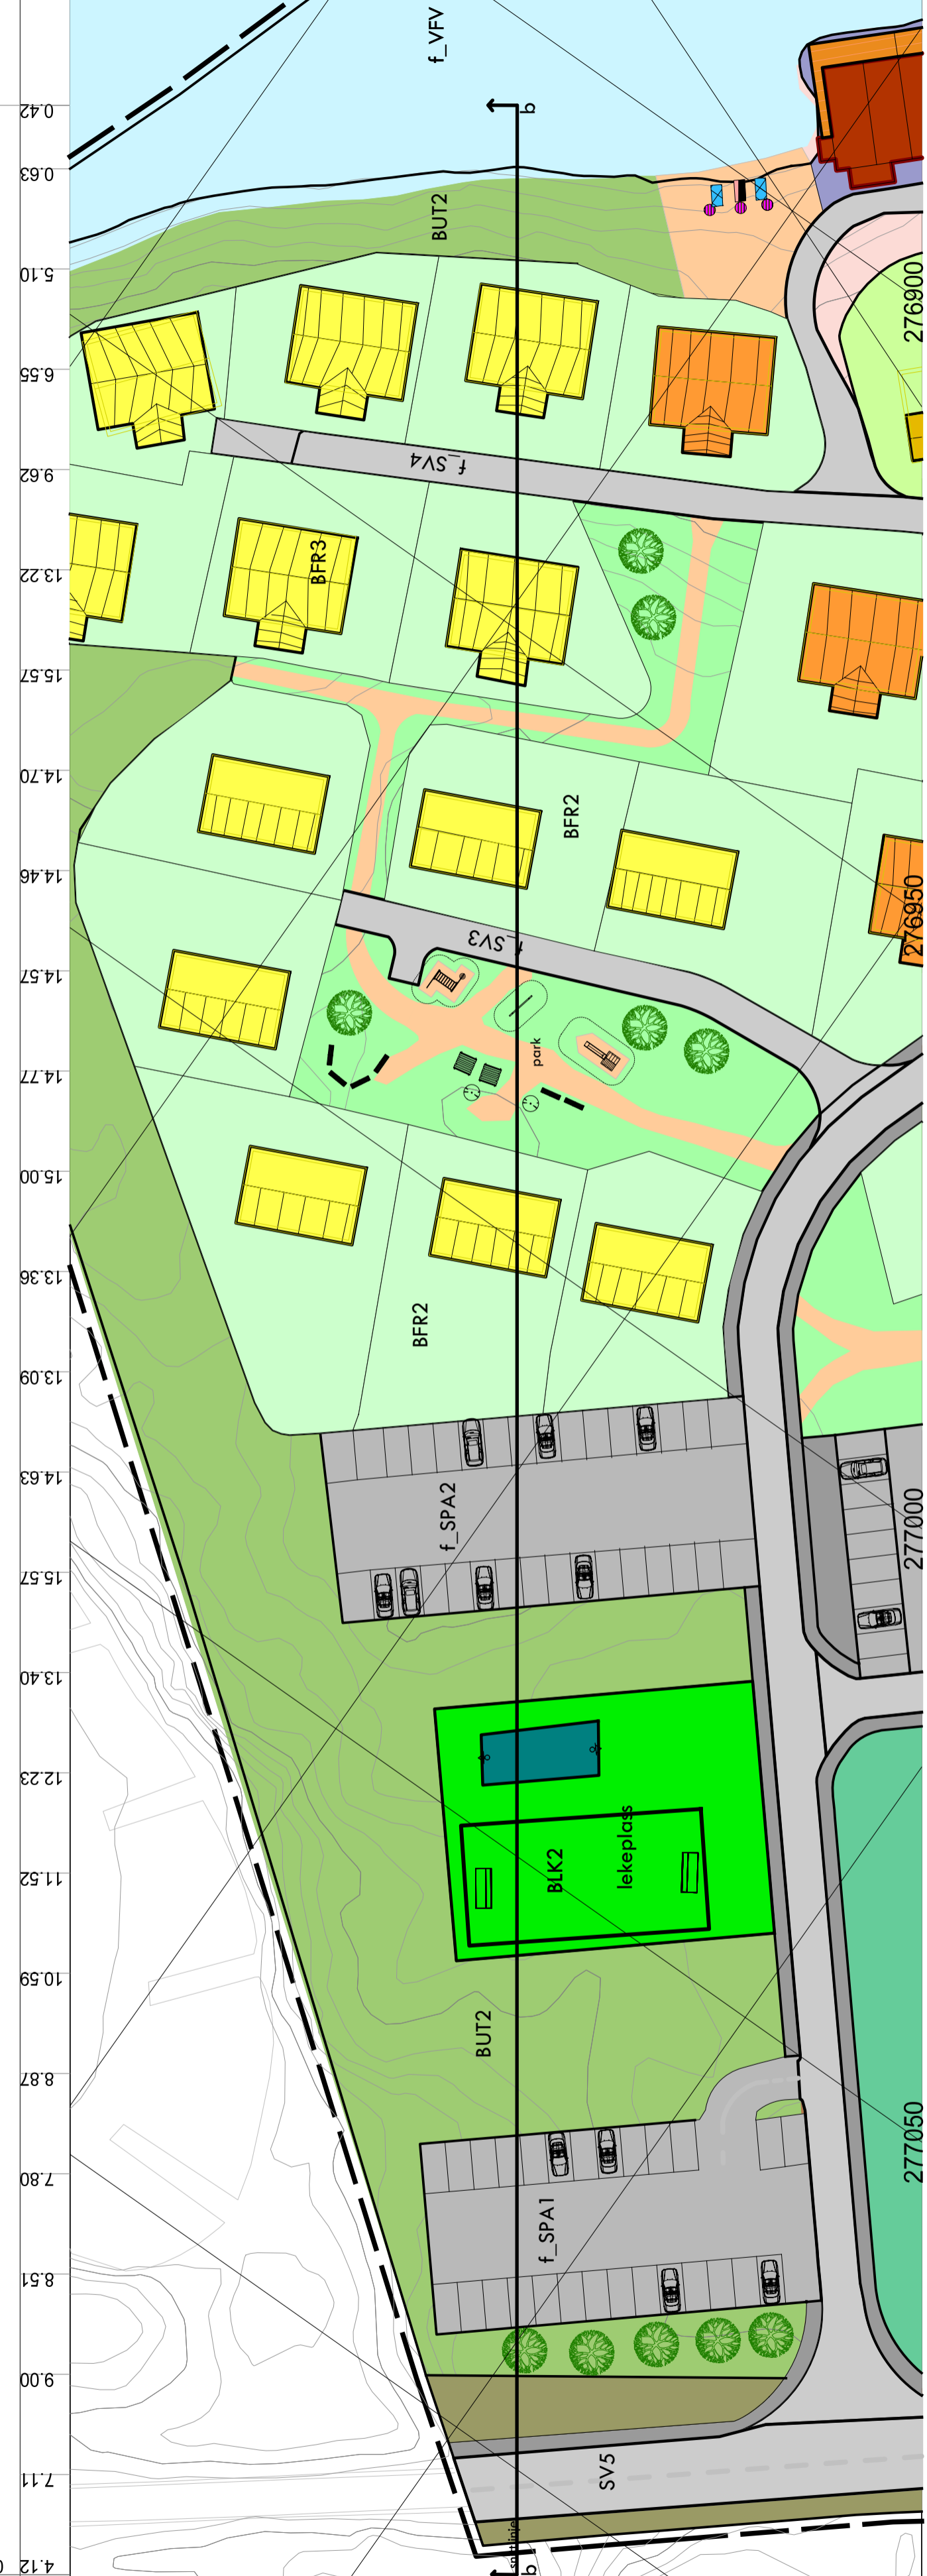

HOH.

Snitt: b-b  
Skala: 1:500  
Arkstørrelse: A2  
Dato: 15.08.2014  
Opus Bergen AS

PROFIL NR.

TERRENG H.

6735850

6735900