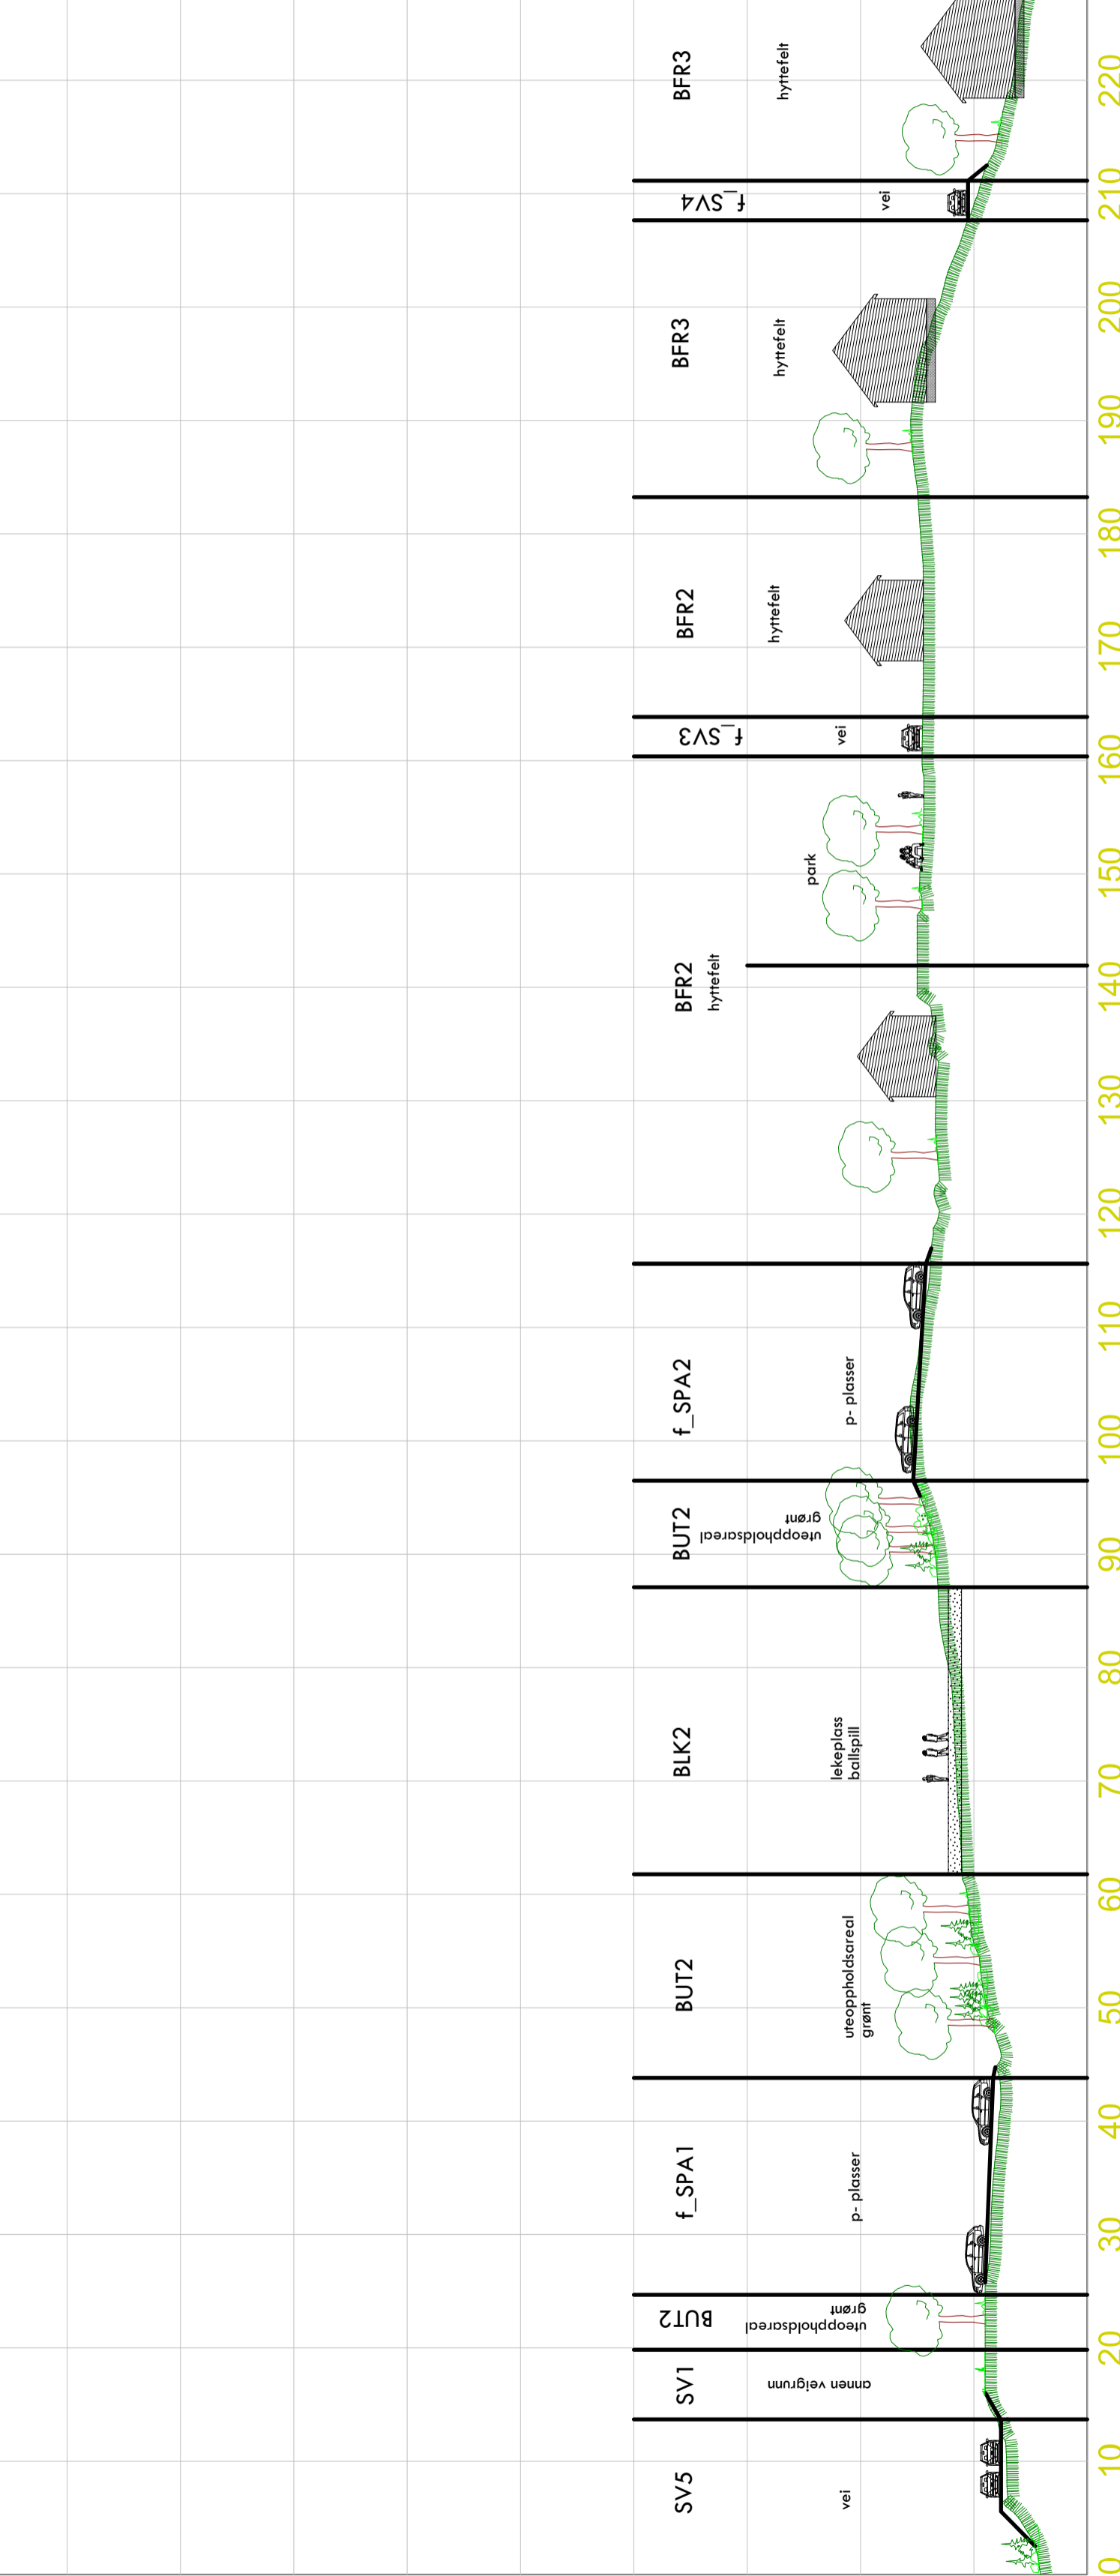

HOH.

Snitt: b-b  
Skala: 1:500  
Arkstørrelse: A2  
Dato: 15.08.2014  
Opus Bergen AS

PROFIL NR.

TERRENG H.

6735850

6735900