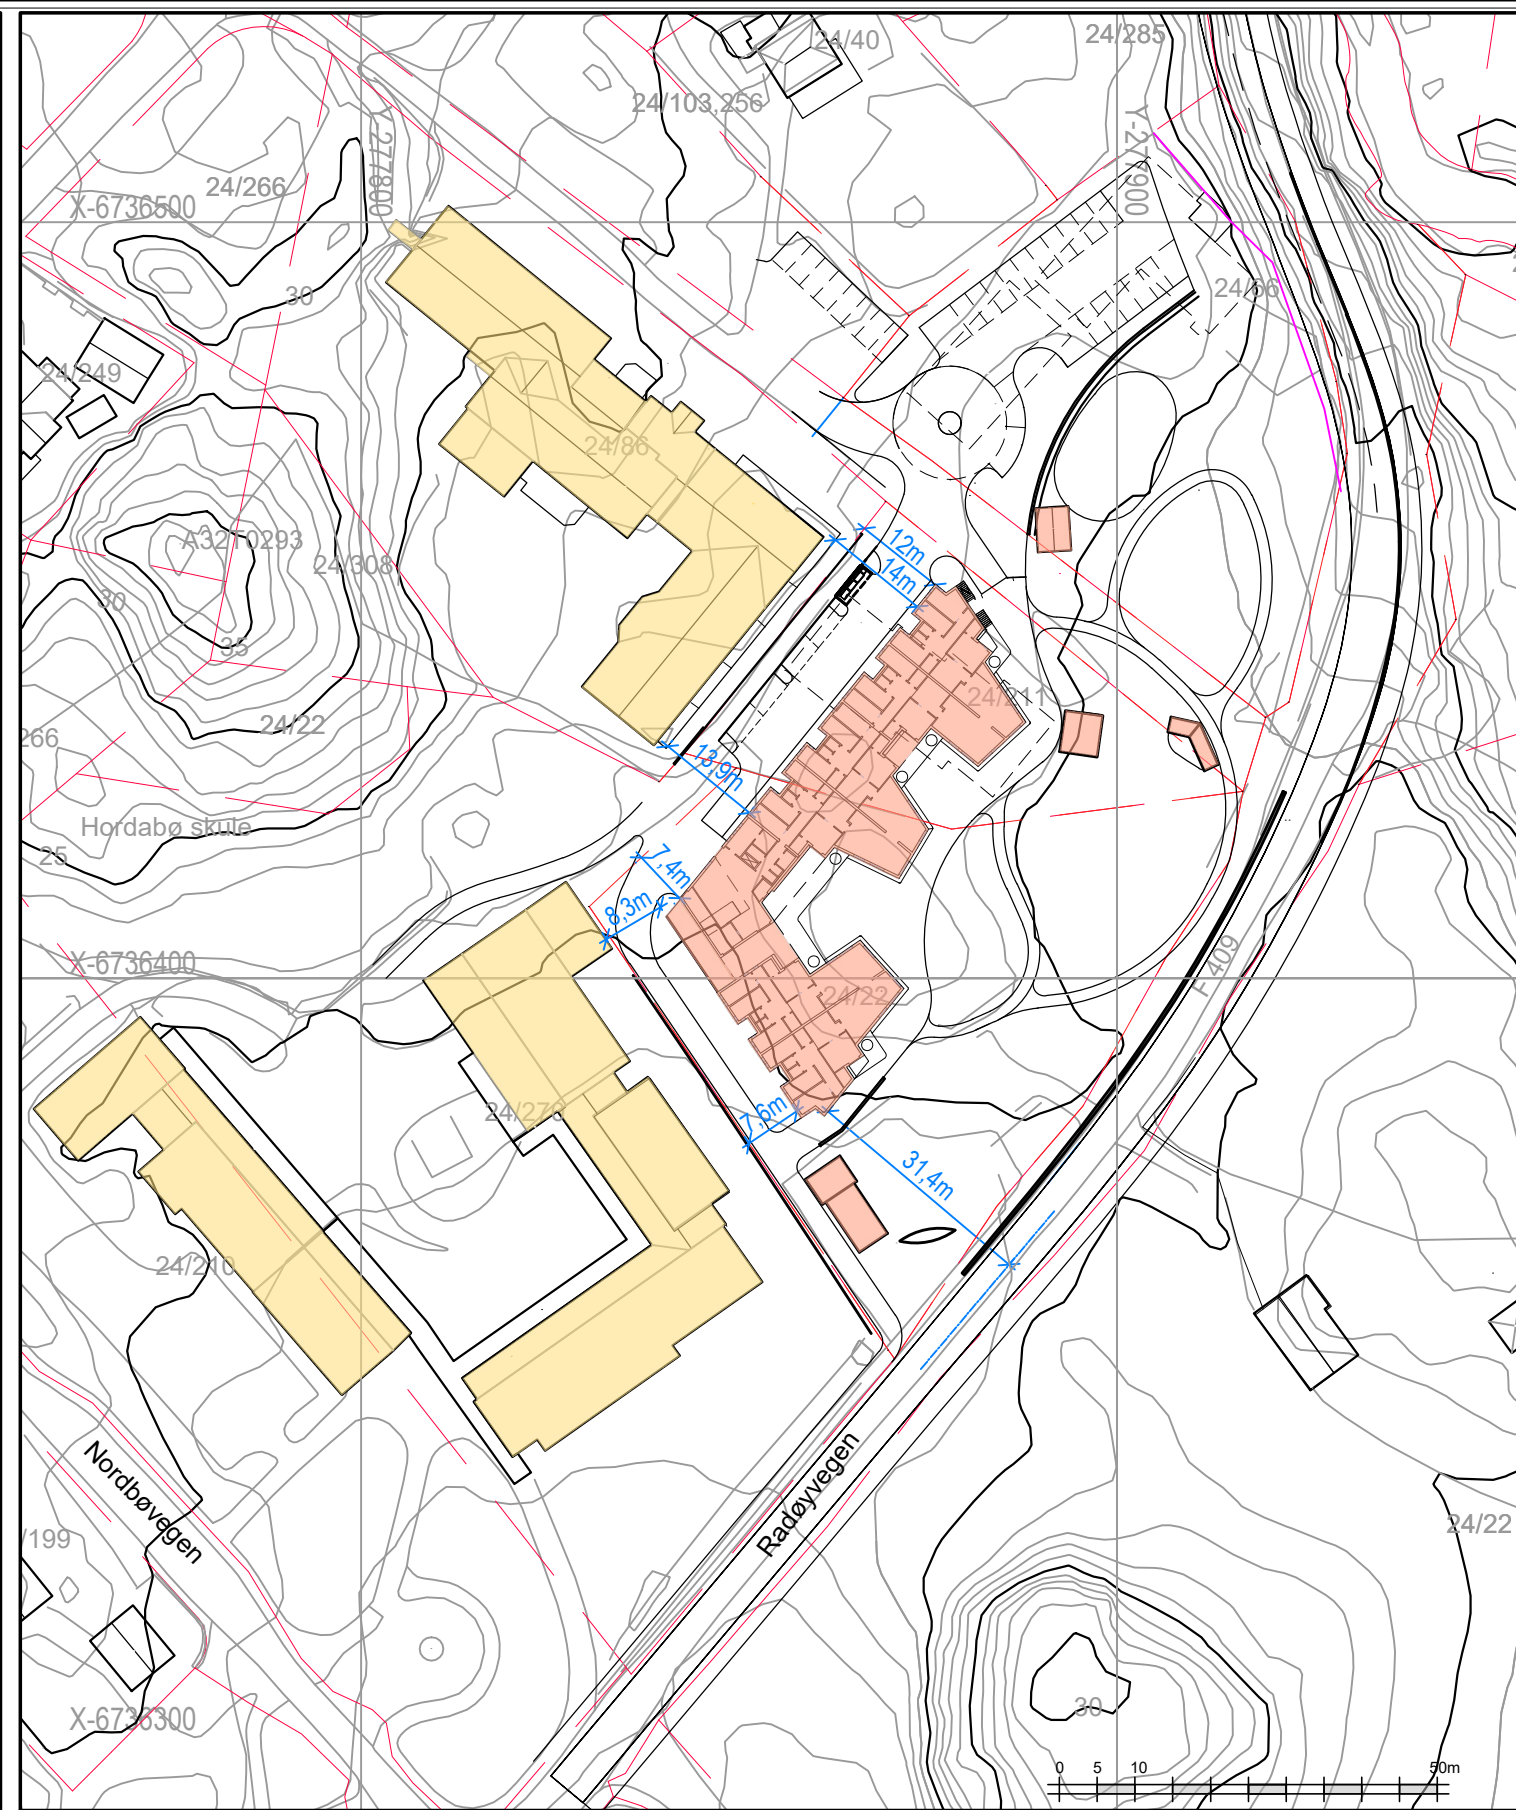

EKSISTERENDE SITUASJON

NY SITUASJON

SØKNADSTEGNING

REVISJON	ENDRINGEN GELDER	DATE	NAVN

Radøy kommune			
Bø barnehage			
SITUASJONSPLAN _ Eksisterende og Ny			
MALESTOKK	1:1000 i A3	PROSJEKT NR	TEGN NR
TEGNET AV	S.de L.	2308	3000
KONTROLLERT	T.S.		
DATE	05.11.2018		
FILNAVN	Bø_barnehage.dwg		