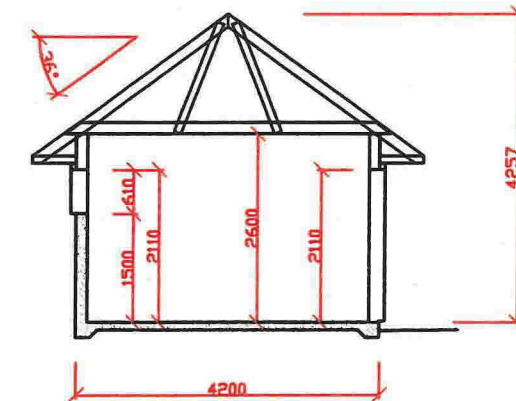

FASADE MOT SØR SØR-AUST

FASADE MOT NORD NORD-AUST

FASADE MOT NORD NORD-VEST

FASADE MOT SØR SØR-VEST

GRUNNPLAN

HOVEDPLAN

SNITT

Dato	190814	Konstr./Tegnet	Godkjent	Målestokk	1:100	REDSKAPSHUS	
TILTAKSHAVER:	RADØY SOKN				Erstattning for:	Erstattet av:	
BYGGEPLASS:	KYRKEGARDEN HORDABØ						
Henvisning					Beregning		