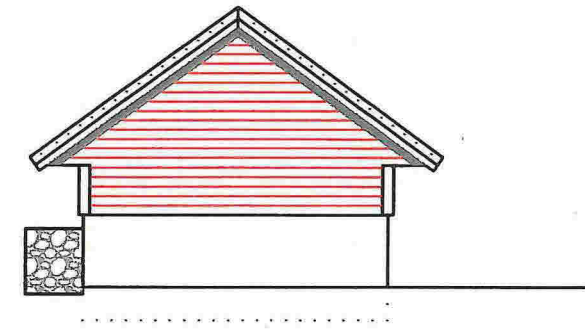

FASADE MOT SØR SØR-AUST

FASADE MOT NORD NORD-AUST

FASADE MOT NORD NORD-VEST

FASADE MOT SØR SØR-VEST

GRUNNPLAN

HOVEDPLAN

SNITT

Dato	190814	Konstr./Tegnet	Godkjent	Målestokk	1:100	REDSKAPSHUS	
TILTAKSHAVER:	RADØY SOKN				Erstattning for:	Erstattet av:	
BYGGEPLASS:	KYRKEGARDEN HORDABØ						
Henvisning					Beregning		