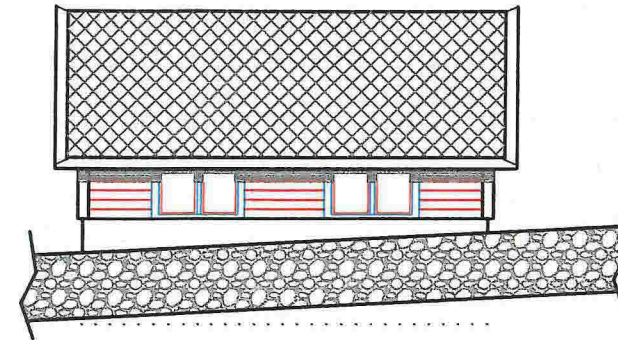

FASADE MOT SØR SØR-AUST

FASADE MOT NORD NORD-AUST

FASADE MOT NORD NORD-VEST

FASADE MOT SØR SØR-VEST

GRUNNPLAN

HOVEDPLAN

SNITT

Dato	190814	Konstr./Tegnet	Godkjent	Målestokk	1:100	REDSKAPSHUS	
TILTAKSHAVER:	RADØY SOKN				Erstattning for:	Erstattet av:	
BYGGEPLASS:	KYRKEGARDEN HORDABØ						
Henvisning					Beregning		