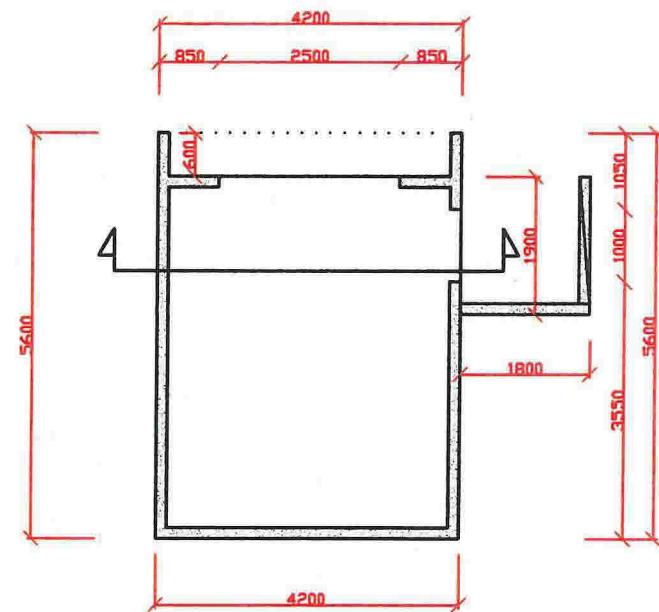

FASADE MOT SØR SØR-AUST

FASADE MOT NORD NORD-AUST

FASADE MOT NORD NORD-VEST

FASADE MOT SØR SØR-VEST

GRUNNPLAN

HOVEDPLAN

SNITT

Dato	190814	Konstr./Tegnet	Godkjent	Målestokk	1:100	REDSKAPSHUS	
TILTAKSHAVER:	RADØY SOKN				Erstattning for:	Erstattet av:	
BYGGEPLASS:	KYRKEGARDEN HORDABØ						
Henvisning					Beregning		