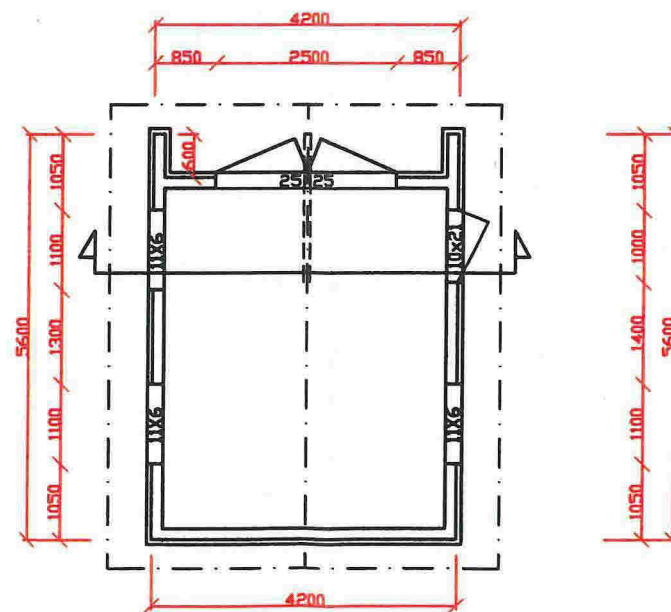

FASADE MOT SØR SØR-AUST

FASADE MOT NORD NORD-AUST

FASADE MOT NORD NORD-VEST

FASADE MOT SØR SØR-VEST

GRUNNPLAN

HOVEDPLAN

SNITT

Dato	190814	Konstr./Tegnet	Godkjent	Målestokk	1:100	REDSKAPSHUS	
TILTAKSHAVER:	RADØY SOKN				Erstattning for:	Erstattet av:	
BYGGEPLASS:	KYRKEGARDEN HORDABØ						
Henvisning					Beregning		