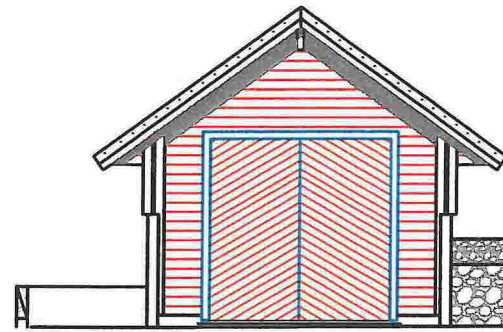

FASADE MOT SØR SØR-AUST

FASADE MOT NORD NORD-AUST

FASADE MOT NORD NORD-VEST

FASADE MOT SØR SØR-VEST

GRUNNPLAN

HOVEDPLAN

SNITT

Dato	190814	Konstr./Tegnet	Godkjent	Målestokk	1:100	REDSKAPSHUS	
TILTAKSHAVER:	RADØY SOKN				Erstattning for:	Erstattet av:	
BYGGEPLASS:	KYRKEGARDEN HORDABØ						
Henvisning					Beregning		