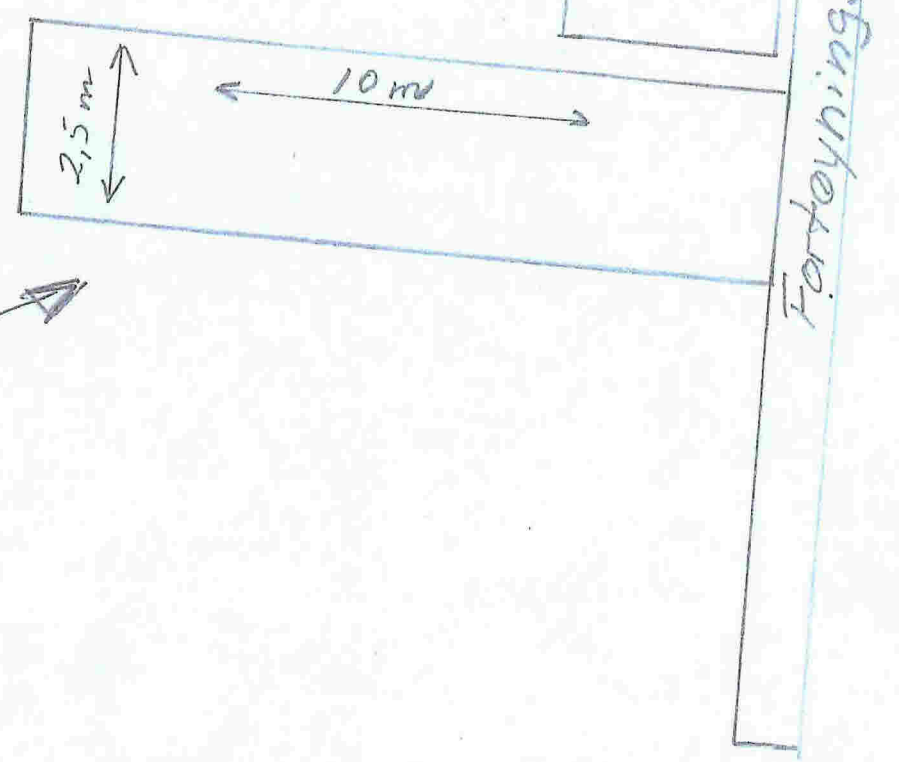

DA/C3

Brigg

~~D2/C4~~

Nord.

Badevik

Tilrettelagt sti til badevik
Grillplass med gapahuk

2,5 m

10 m

Fortøyningsbom

20 m

D1.

1:100

D 2.