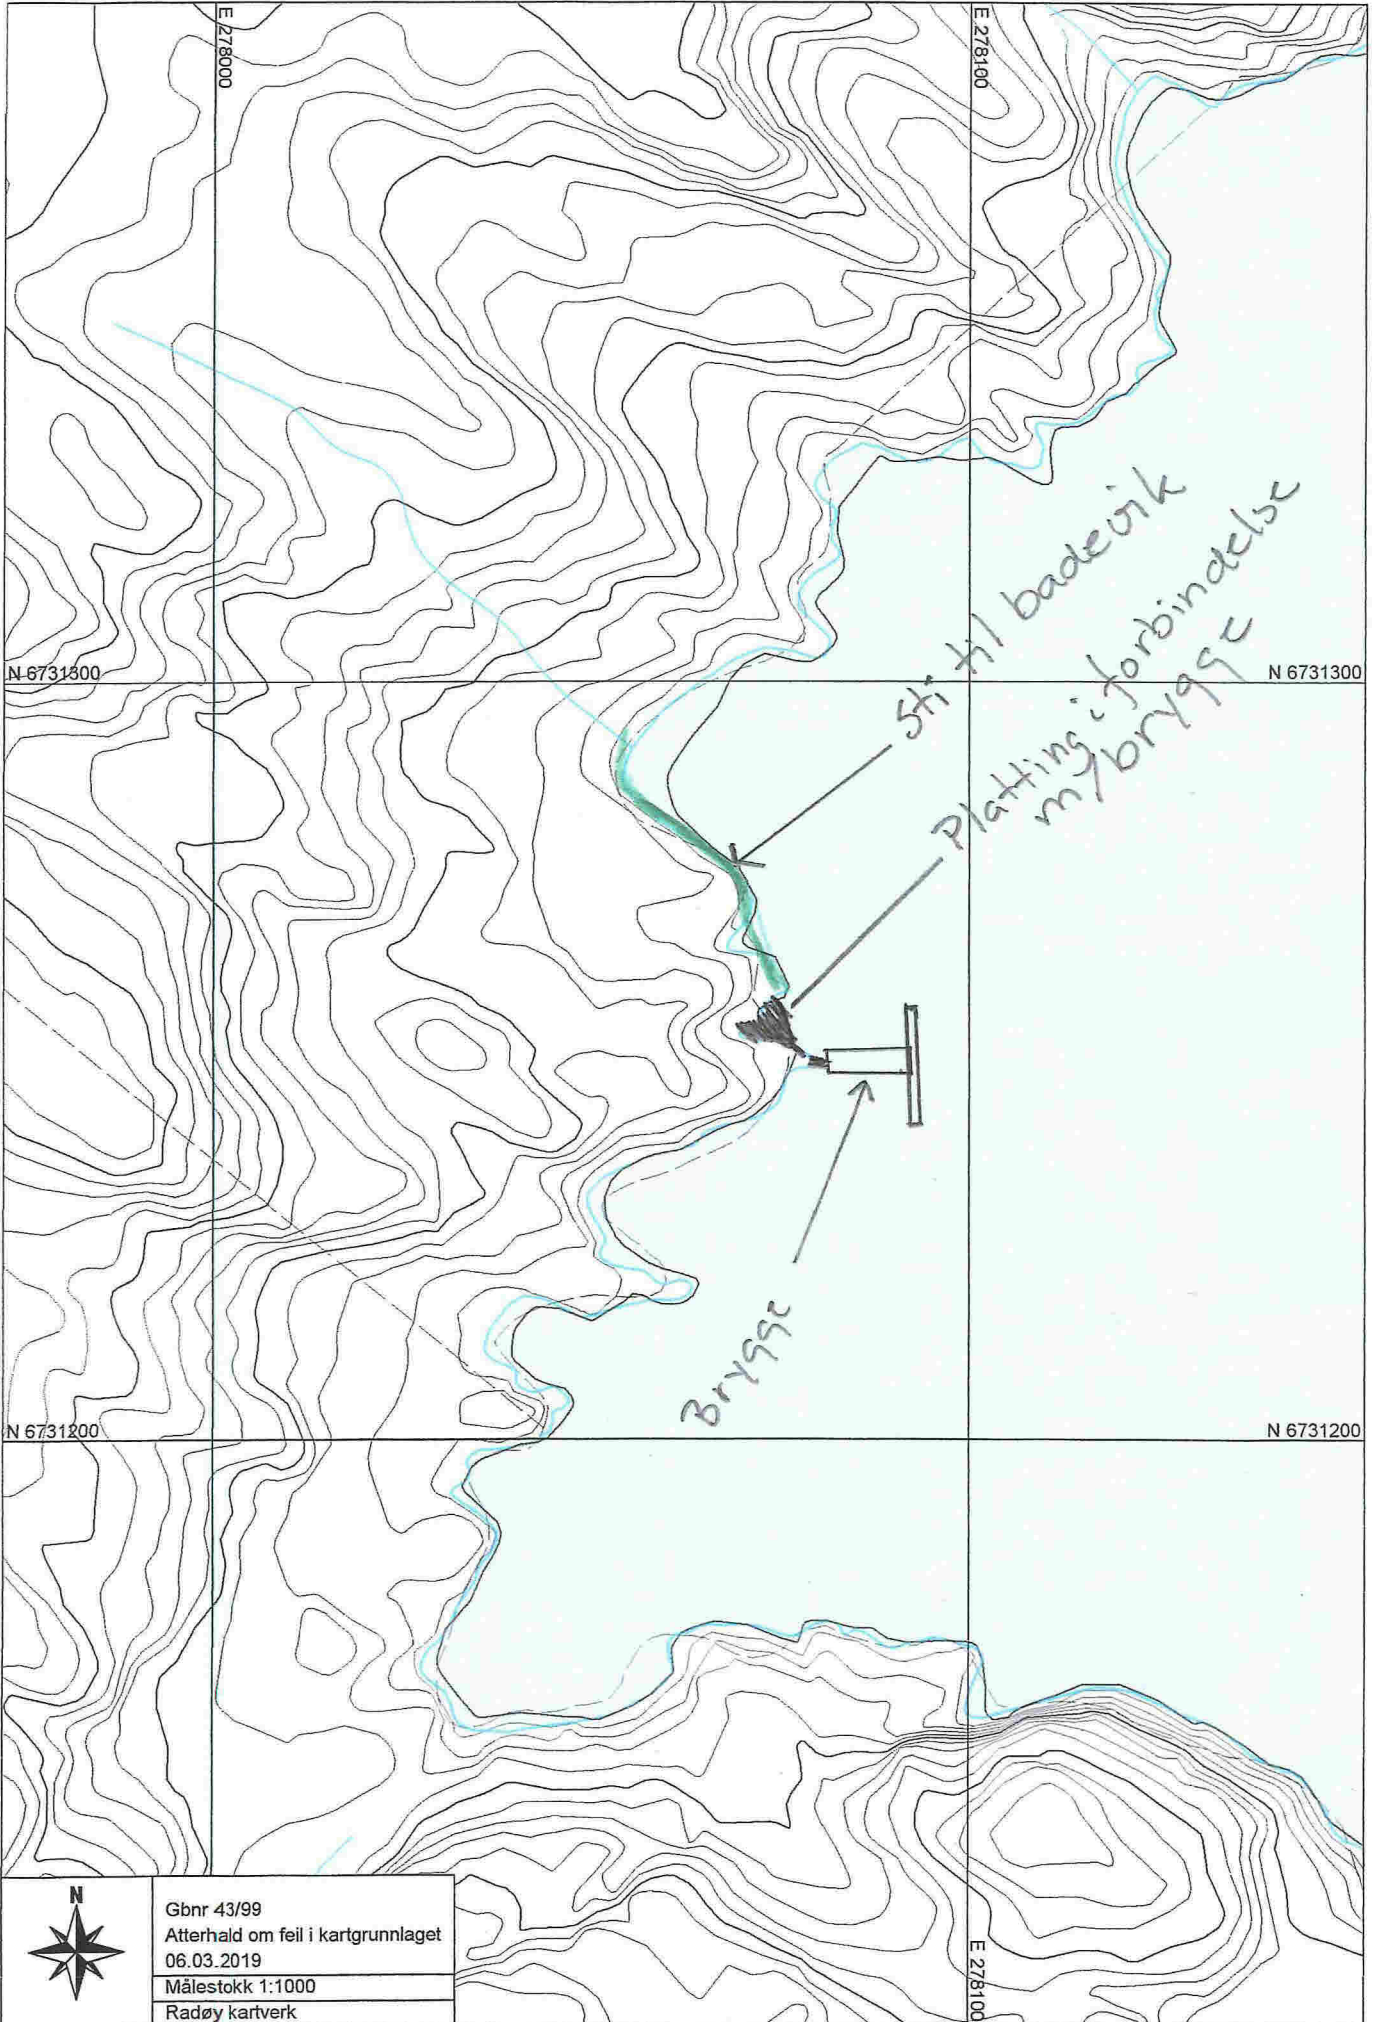

DA/C3

Brigg

~~D2/C4~~

Nord.

Badevik

Tilrettelagt sti til badevik
Grillplass med gapahuk

2,5 m

10 m

Fortøyningsbom

20 m

D1.

1:100

D 2.