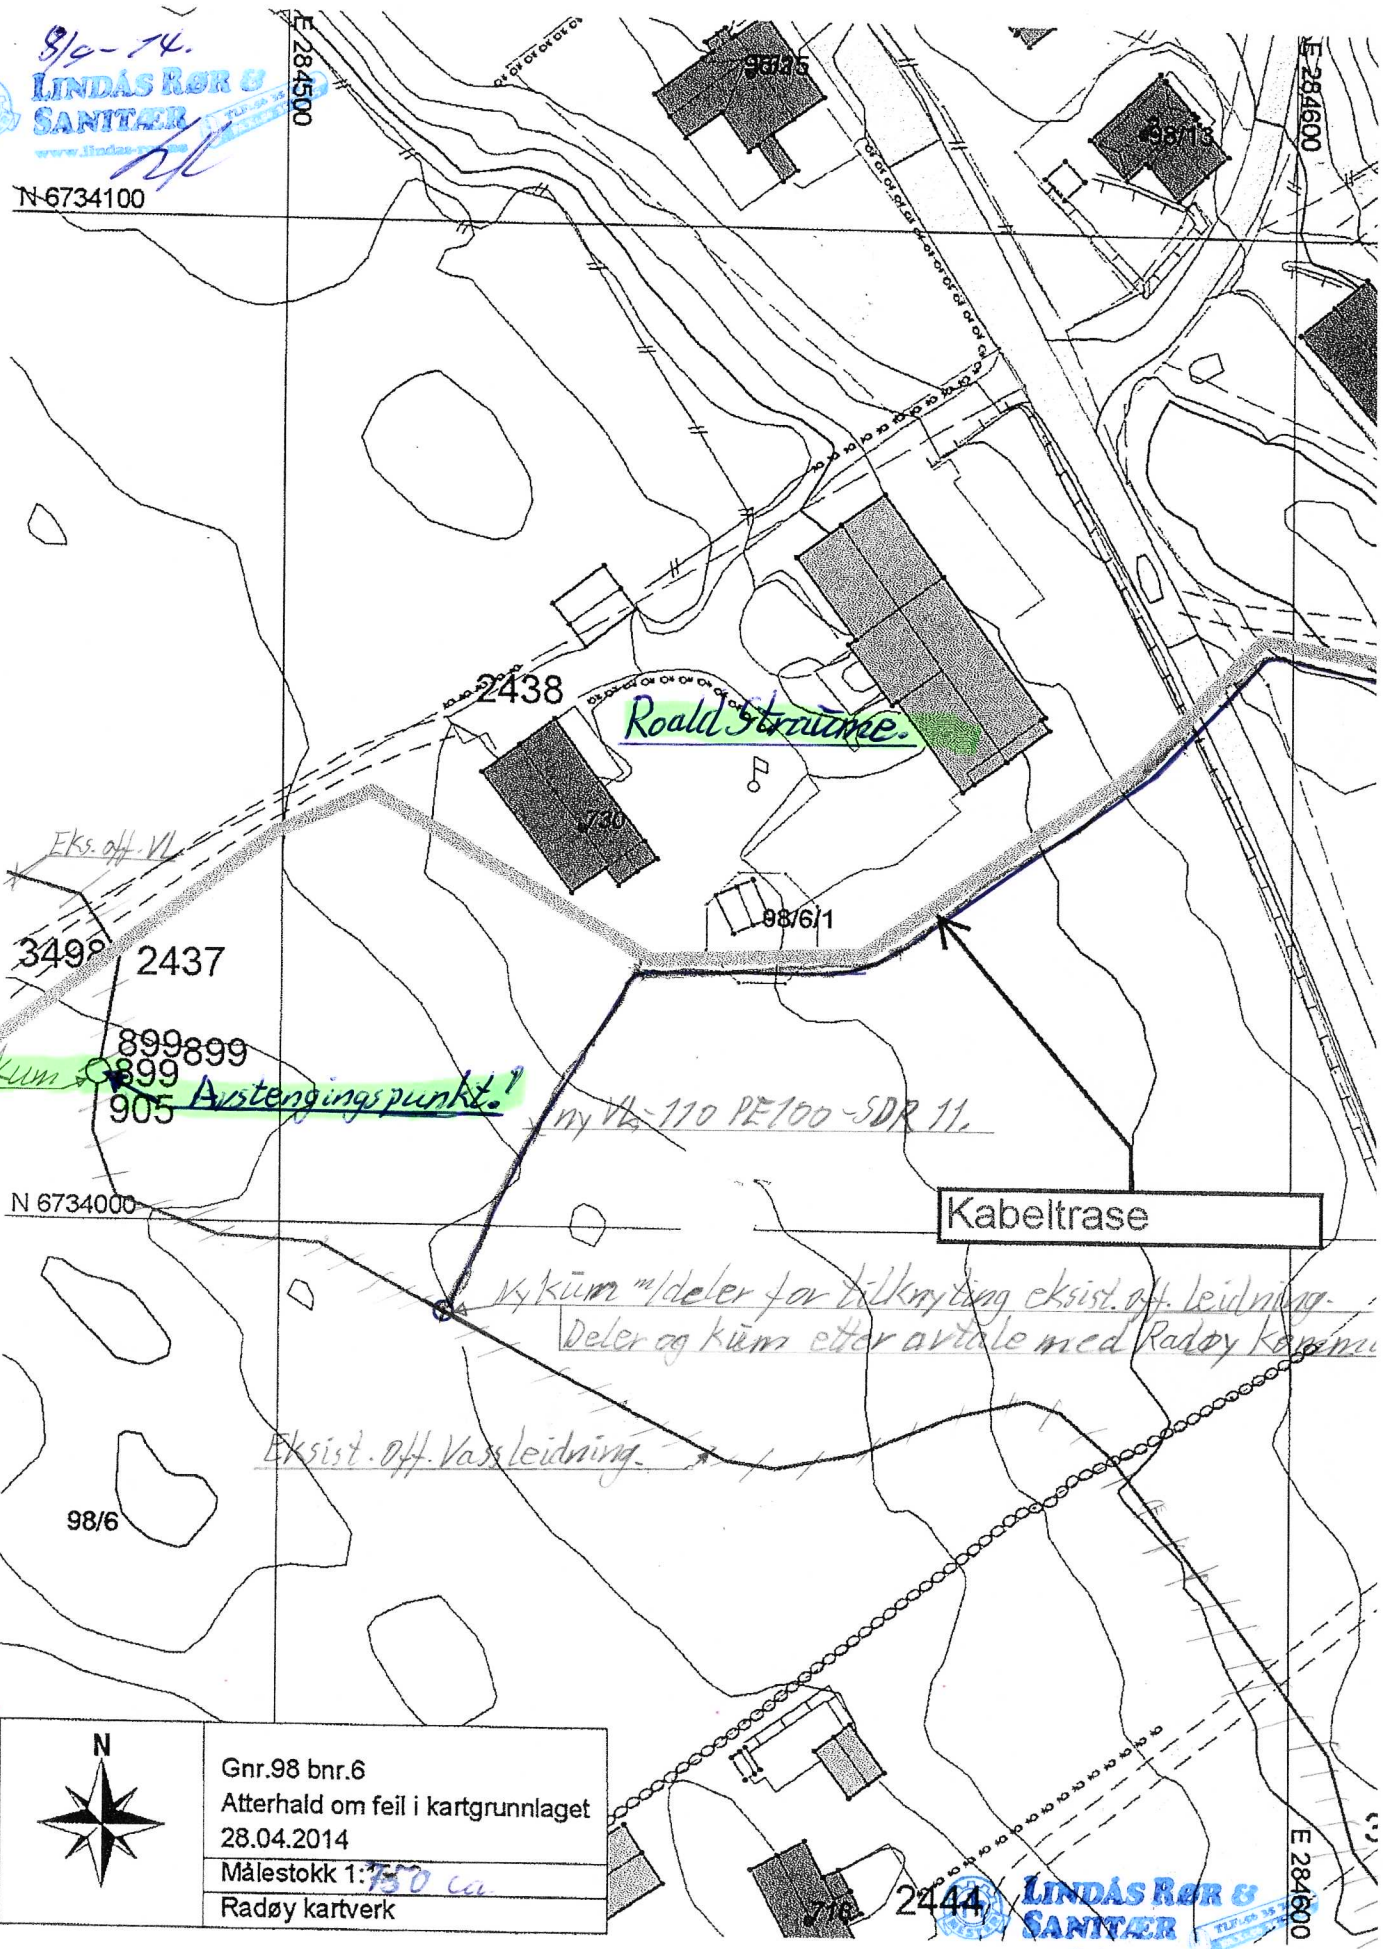

N-6734100

E 284500

E 284600

N 6734000

Kabeltrase

	Gnr.98 bnr.6
	Atterhald om feil i kartgrunnet 28.04.2014
	Målestokk 1:150 ca.
	Radøy kartverk

E 284600