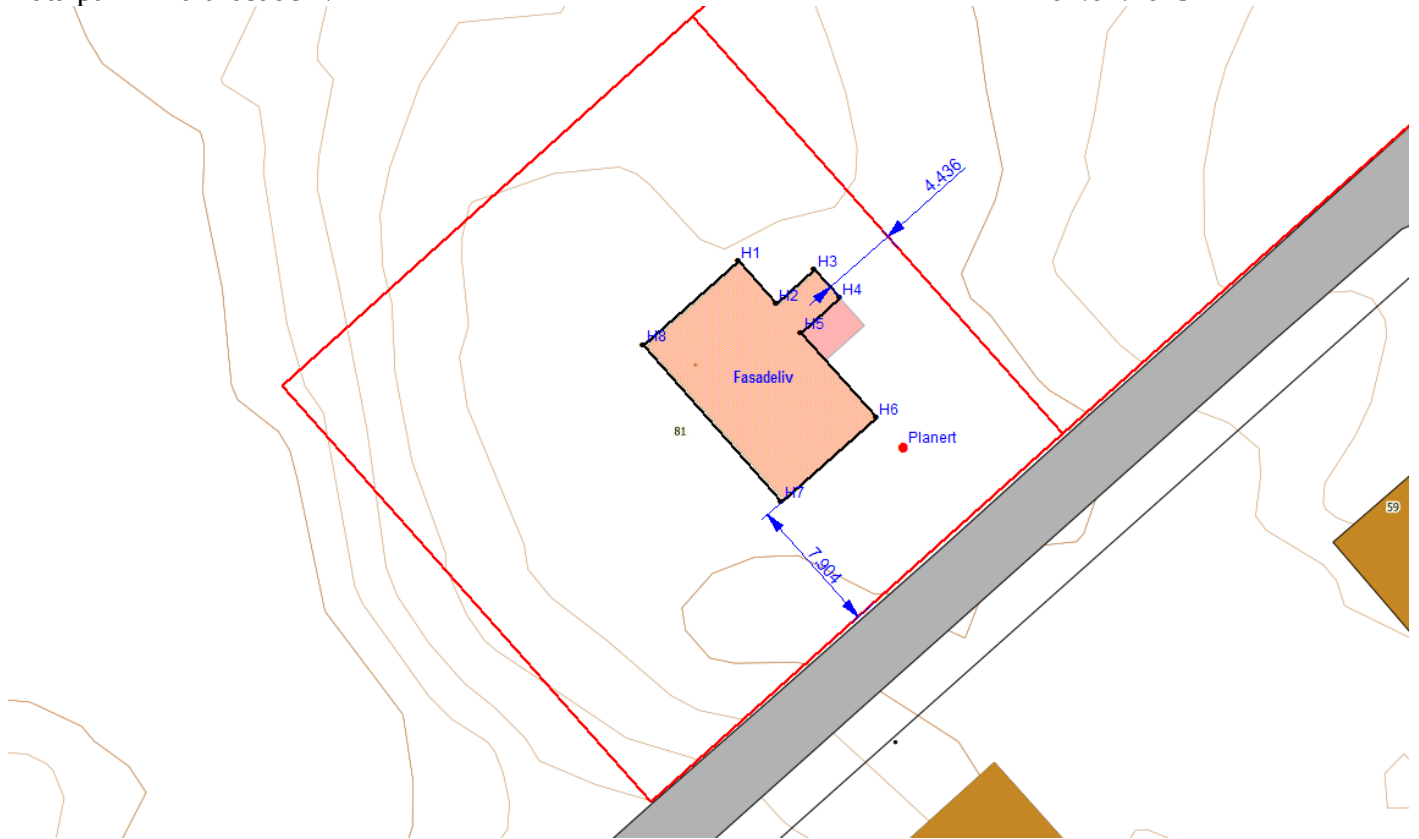

Radøy, gnr 45 bnr 473,  
Data på innmålt fasadeliv

04.07.2019

PunktID	N-koord.	Ø-koord.	Høyde
H1	6729480,78	282825,31	
H2	6729478,30	282827,50	
H3	6729480,30	282829,75	
H4	6729478,65	282831,21	
H5	6729476,65	282828,96	
H6	6729471,73	282833,32	
H7	6729466,87	282827,85	
H8	6729475,94	282819,84	
Planert	6729469,96	282834,88	14,78