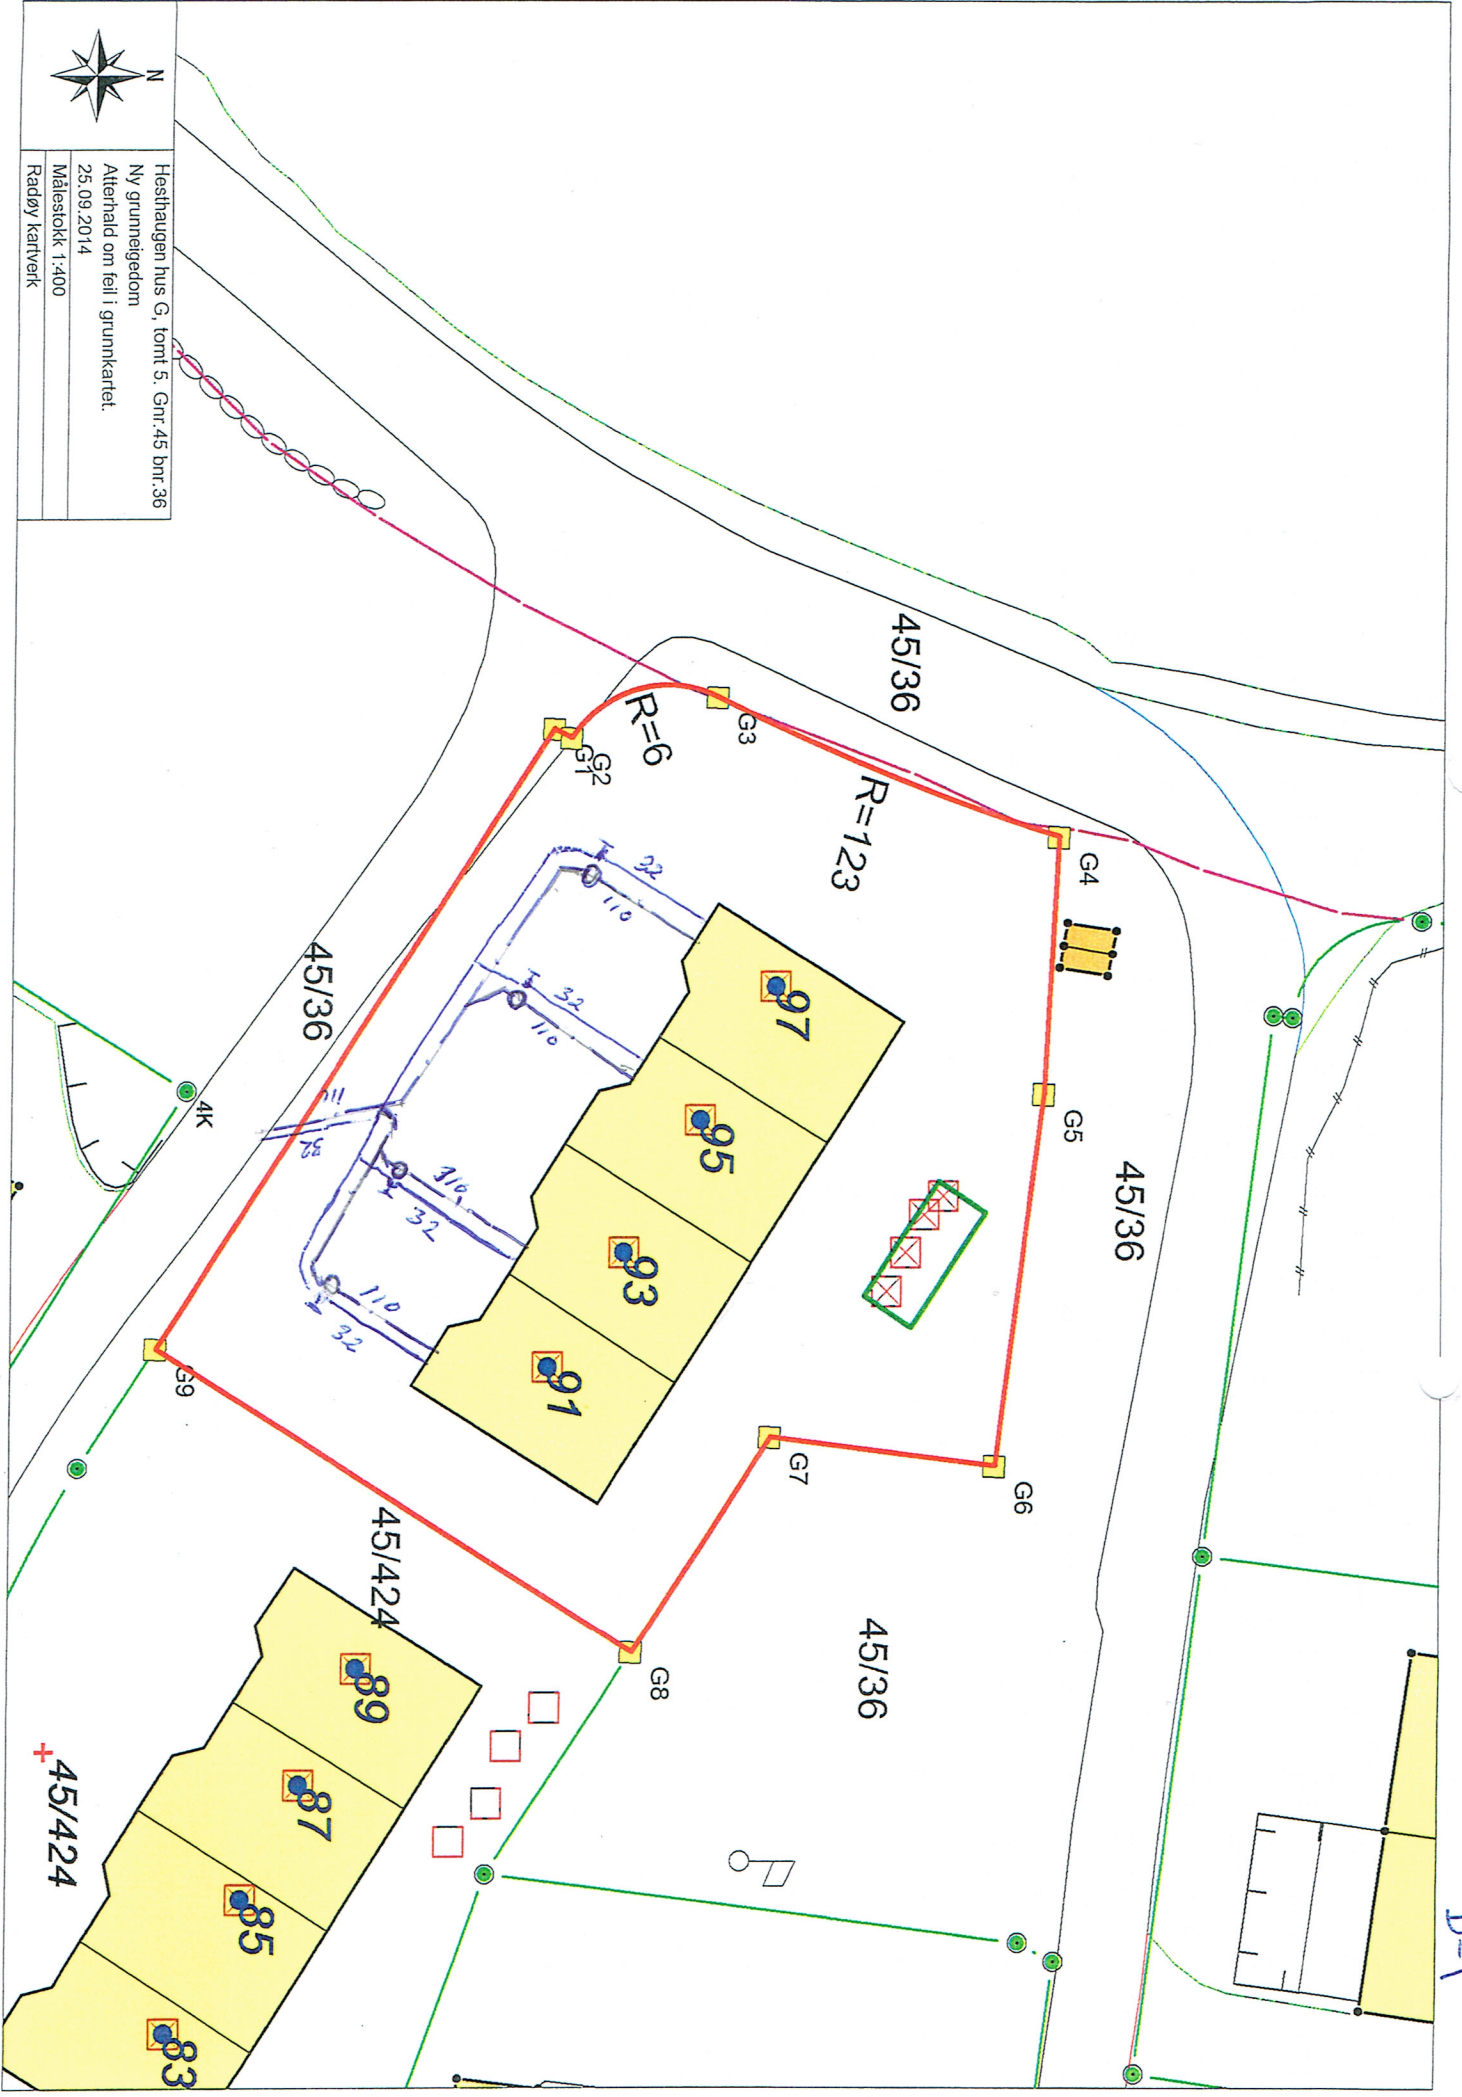

Hesthaugen hus G, tomt 5, Gnr. 45 bnr. 36  
Ny grunneigedom  
Atterhald om feil i grunnkartet.  
25.09.2014  
Målestokk 1:400  
Radøy kartverk

D-1