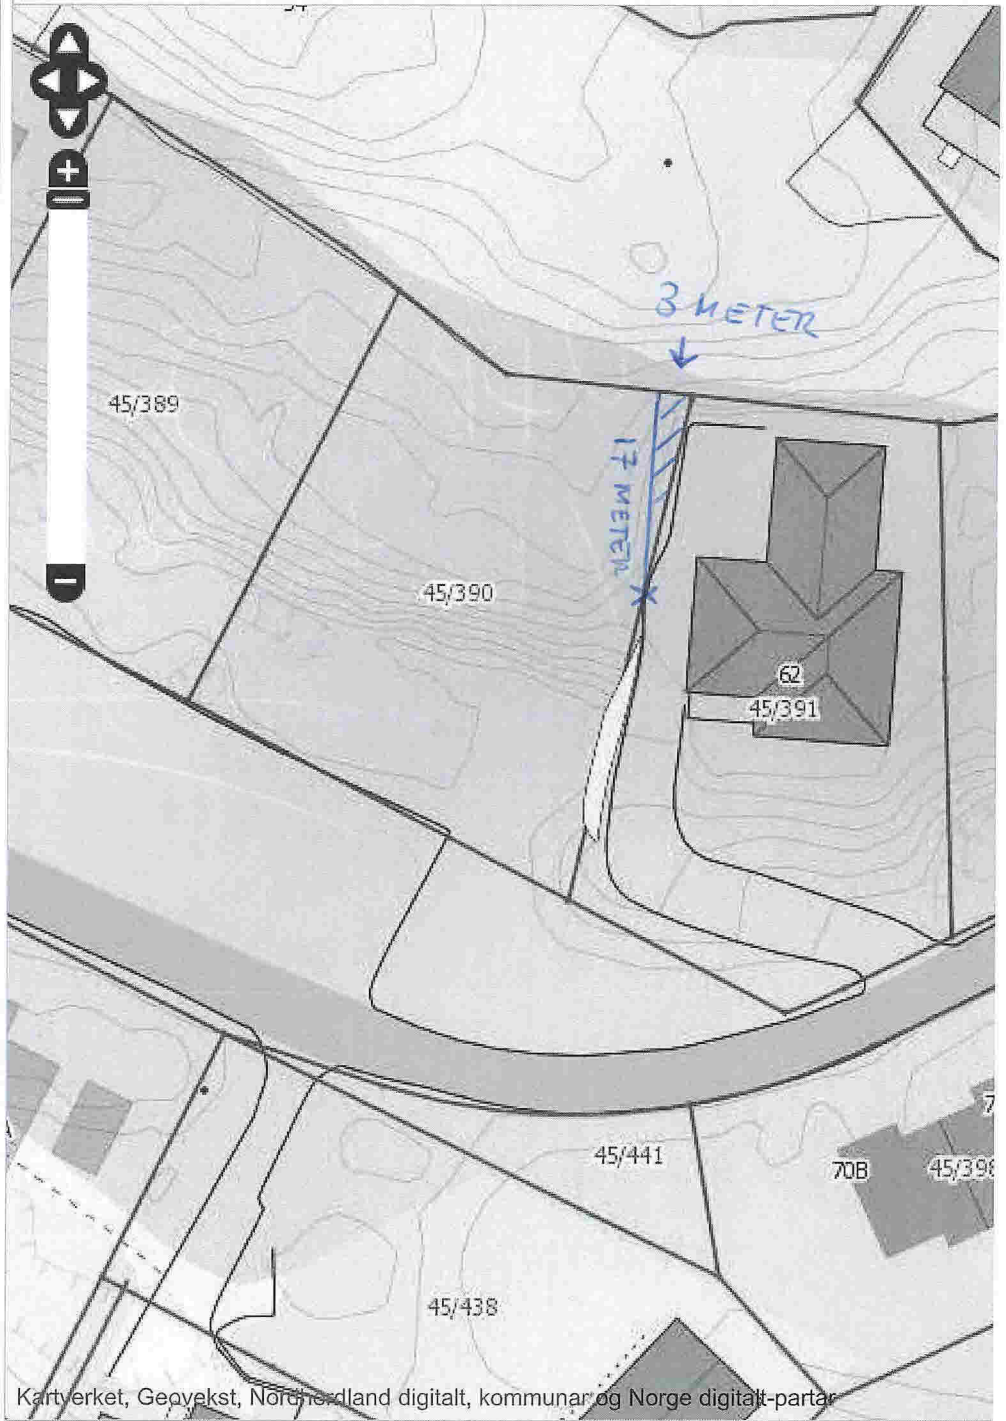

Stad eller adresse

Søk på eiendom >>>

Gå til målestokk

1:469

Kommune

Karttype

Siste nytt!!!

I Nordhordland

Eldre flyfoto

Adresser Vaksdal

Lokale stadnamn

Ledige tomter i Gulen kommune

Næring

Off. bygg og anlegg

Planar

Flyfoto/Skråfoto

Kultur

Natur og friluftsliv

Historiske kart og grenser

Digitaliserte objekt

EPSG 32632 X / Y
0282821.01, 6728910.79
EPSG 4326 Lat / Lon (DD):
60.63691, 5.02813
Målestokk 1:469

Kartverket, Geovekst, Nordhordland digitalt, kommunar og Norge digitalt-partar