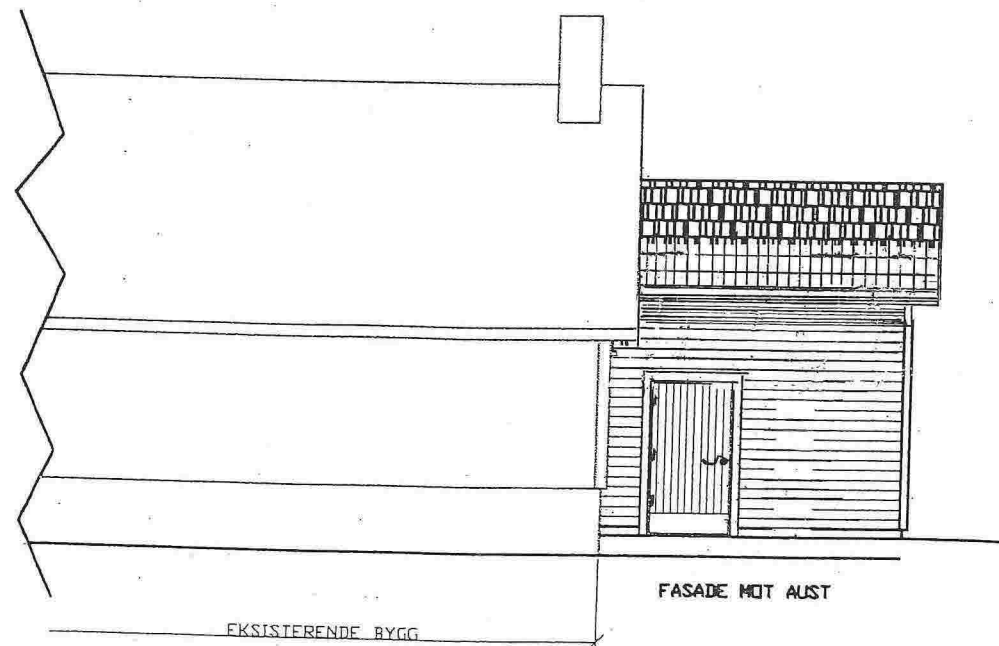

	Gnr 45 bnr 309
	Atterhald om feil i kartgrunnlaget
	26.04.2010
	Målestokk 1:500
Radøy kartverk	

FASADE MOT NORD

FASADE MOT AUST

EKSISTERENDE BYGG

FASADE MOT VEST

EKSISTERENDE BYGG

GARASJE, ELI GRINDHEIM	
G.nr. 45 Bnr. 309	M 1:100
FASADER	