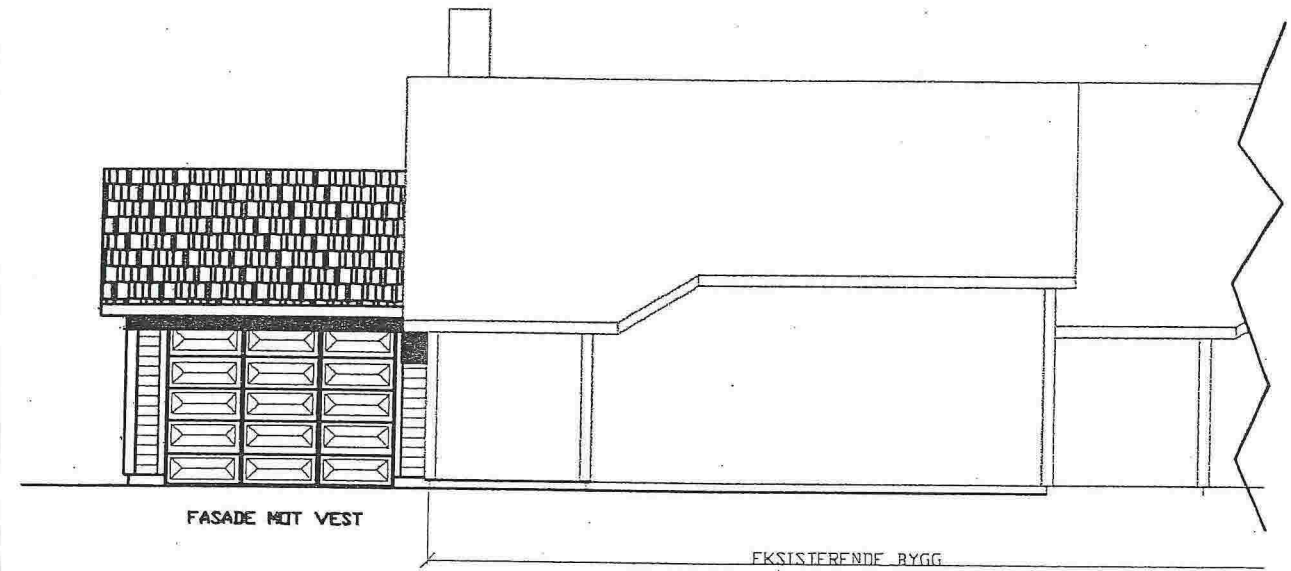

	Gnr 45 bnr 309
	Atterhald om feil i kartgrunnlaget
	26.04.2010
	Målestokk 1:500
Radøy kartverk	

FASADE MOT NORD

FASADE MOT AUST

EKSISTERENDE BYGG

FASADE MOT VEST

EKSISTERENDE BYGG

GARASJE, ELI GRINDHEIM	
G.nr. 45 Bnr. 309	M 1:100
FASADER	