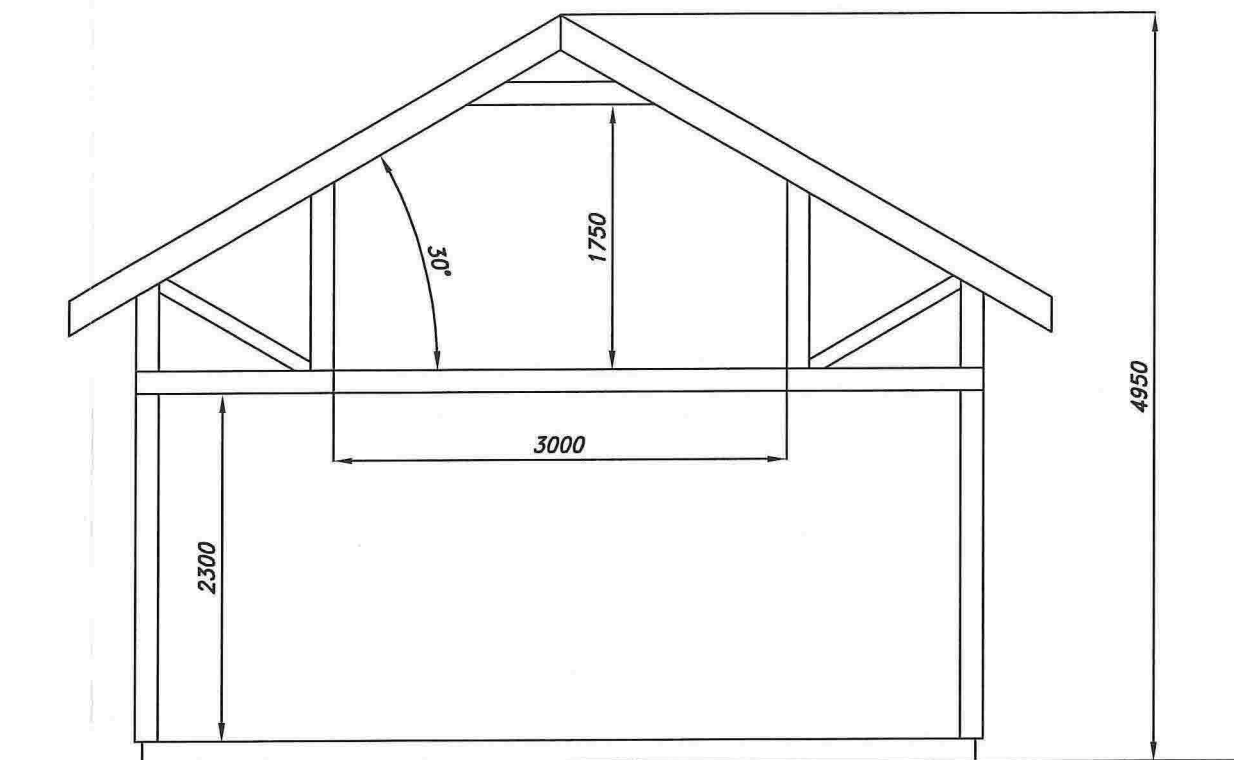

FASADE MOT VEST

FASADE MOT NORD

FASADE MOT SØR

FASADE MOT ØST

Prosjekt: REHABILITERING AV NAUST
 Tegning vedr.: FASADER, NAUST
 Tiltakshaver: Arvid Wallevik
 Byggested: Toska, RADØY

G.nr.: 43 B.nr.: 46

Tegning nr.: 01
 Målestokk: 1:100
 Dato: 02.05.14
 Tegnet av: Erik Wallem

Skala: 1:100

Snitt naust

Skala: 1:50

Prosjekt:
Tegning vedr.:

REHABILITERING AV NAUST
PLAN OG SNITT, NAUST

Tiltakshaver:
Byggested:

Arvid Wallevik
Toska, RADØY

G.nr.: 43

B.nr.: 46

Tegnet av:

Tegning nr.: 02
Målestokk: 1:100/1:50
Dato: 02.05.14

Erik Wallem