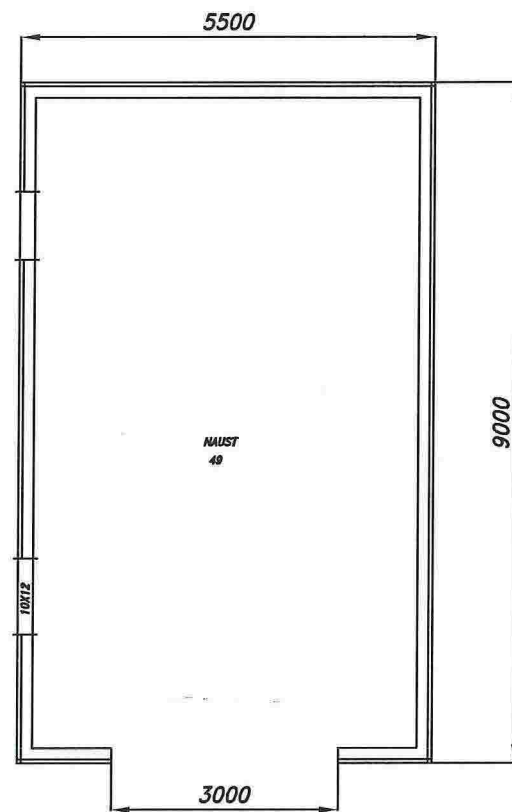

FASADE MOT VEST

FASADE MOT NORD

FASADE MOT SØR

FASADE MOT ØST

Prosjekt: REHABILITERING AV NAUST
 Tegning vedr.: FASADER, NAUST
 Tiltakshaver: Arvid Wallevik
 Byggested: Toska, RADØY

G.nr.: 43 B.nr.: 46

Tegning nr.: 01
 Målestokk: 1:100
 Dato: 02.05.14
 Tegnet av: Erik Wallem

Skala: 1:100

Snitt naust

Skala: 1:50

Prosjekt:
Tegning vedr.:

REHABILITERING AV NAUST
PLAN OG SNITT, NAUST

Tiltakshaver:
Byggested:

Arvid Wallevik
Toska, RADØY

G.nr.: 43

B.nr.: 46

Tegnet av:

Tegning nr.: 02
Målestokk: 1:100/1:50
Dato: 02.05.14

Erik Wallem