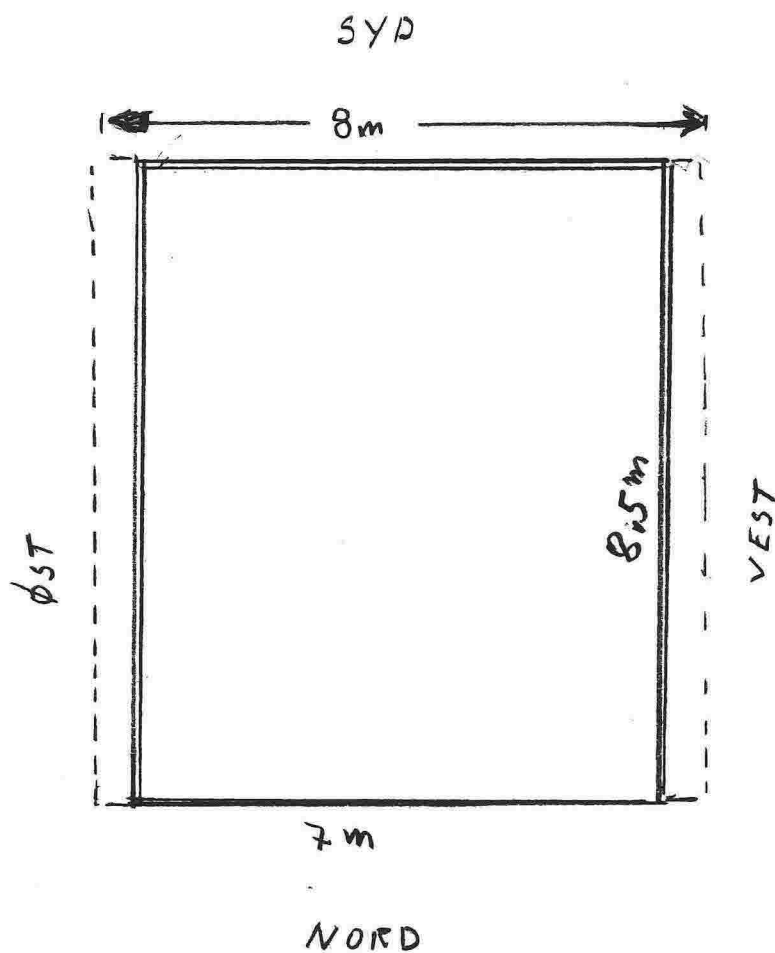

99/24 ANNE LIV SOLTVECHT

My garage. 1:50

LECA 25 cm

7m.

VEDLEGG E. 2.

SYD

1:50

99/24 Anne Liv Soltvedt.

Grunnpl garage. 1:100

VEDLEGG . E 24

VEDLEGG E 3

NORD

1:75