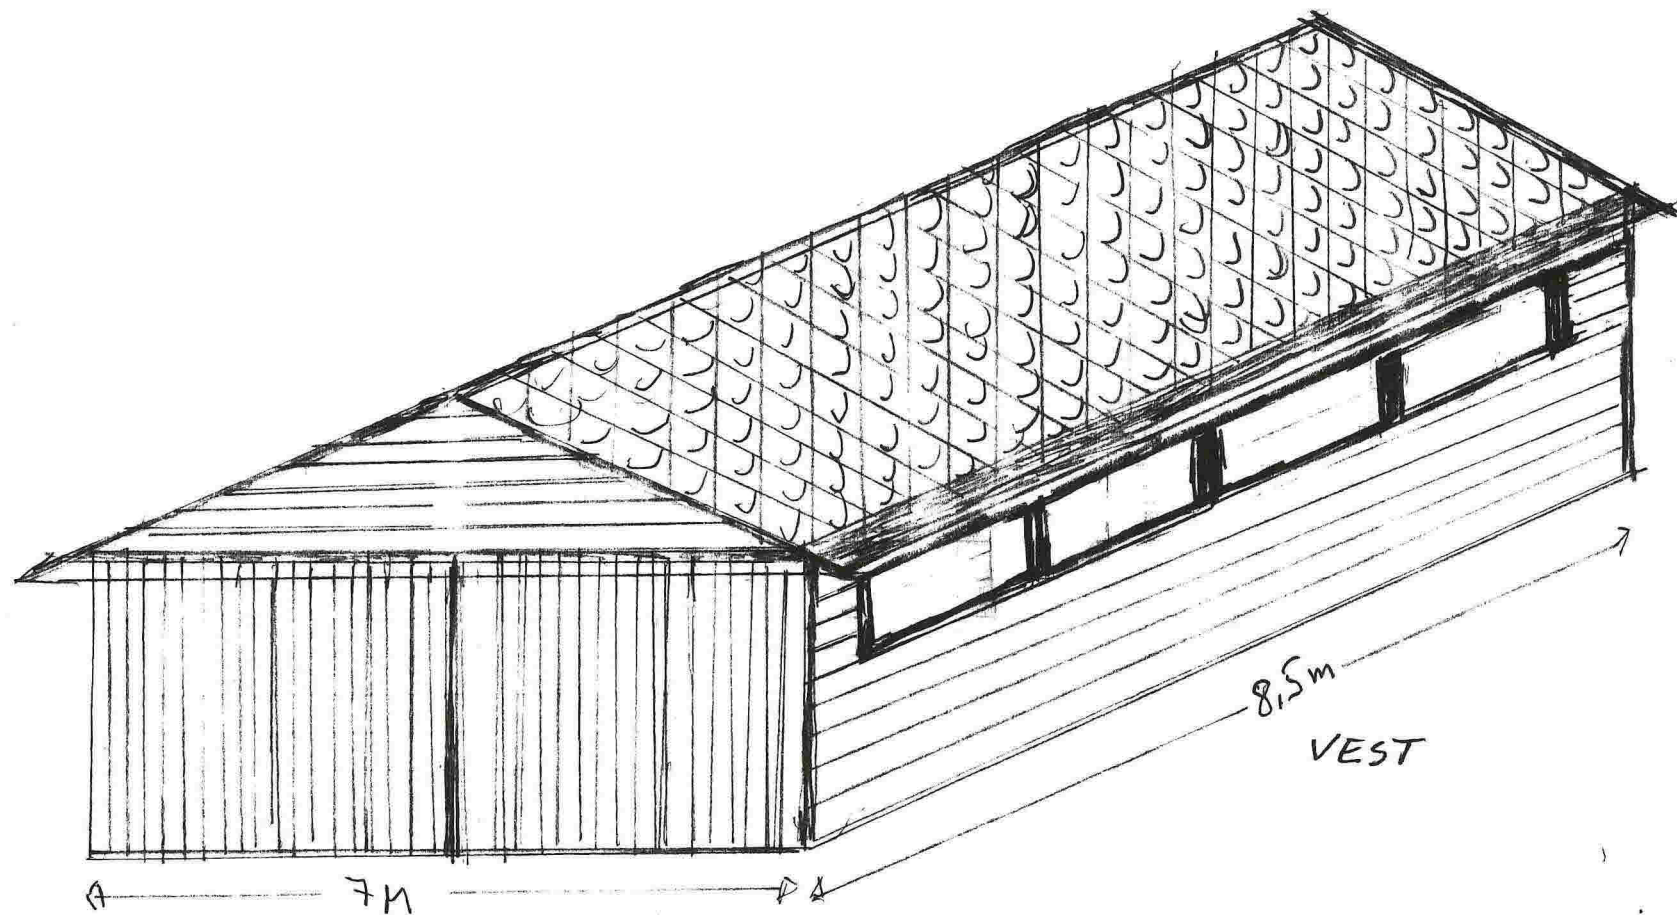

99/24 ANNE LIV SOLTVECHT

My garage. 1:50

LECA 25 cm

7m.

VEDLEGG E. 2.

SYD

1:50

99/24 Anne Liv Soltvedt.

Grunnpl garage. 1:100

VEDLEGG . E 24

VEDLEGG E 3

NORD

1:75