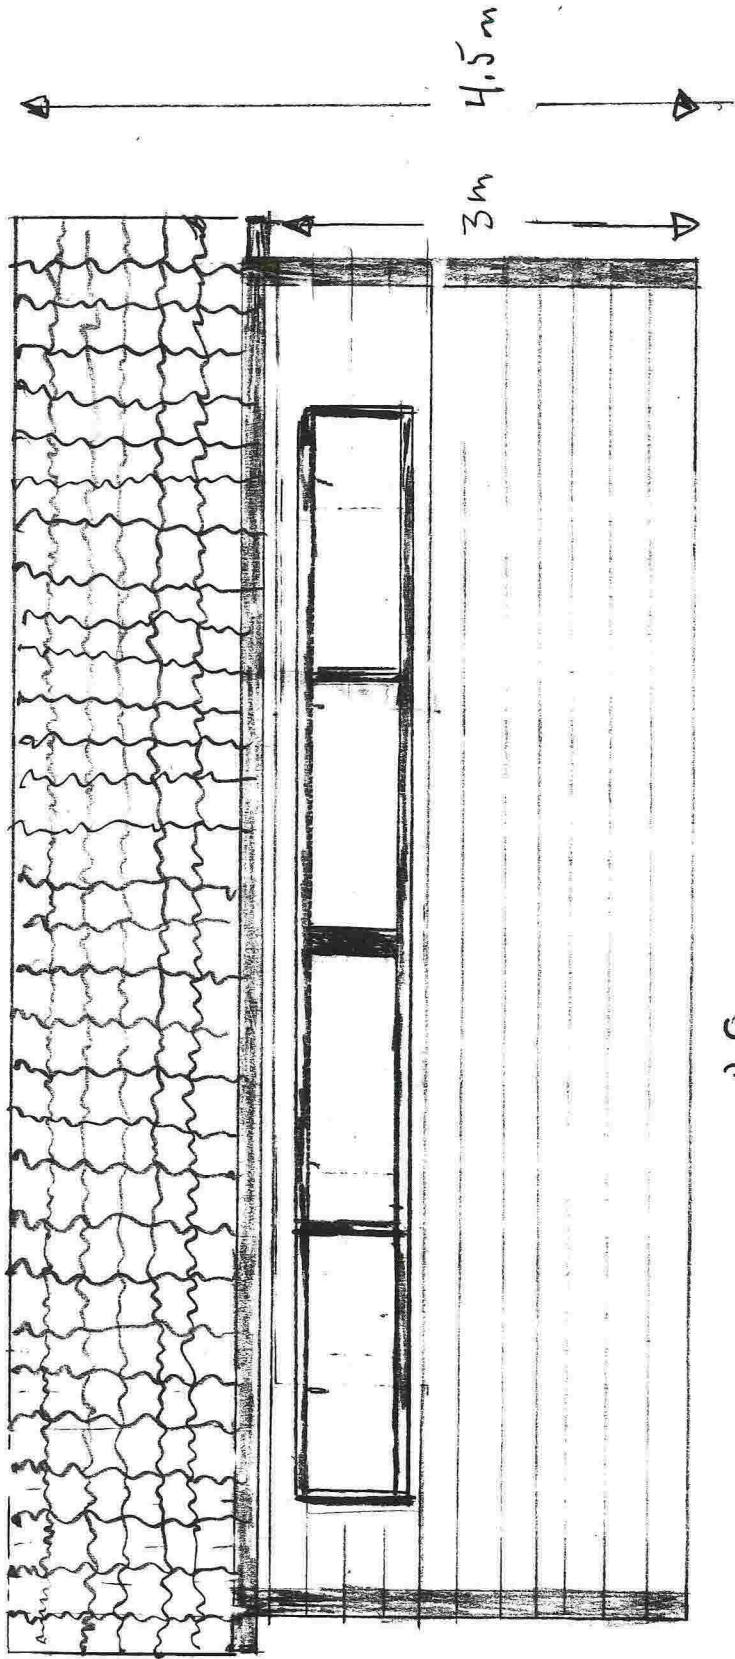

99/24 ANNE LIV SOLTVECHT

My garage. 1:50

LECA 25 cm

7m.

VEDLEGG E. 2.

SYD

1:50

99/24 Anne Liv Soltvedt.

Grunnpl garage. 1:100

VEDLEGG . E 24

VEDLEGG E 3

NORD

1:75