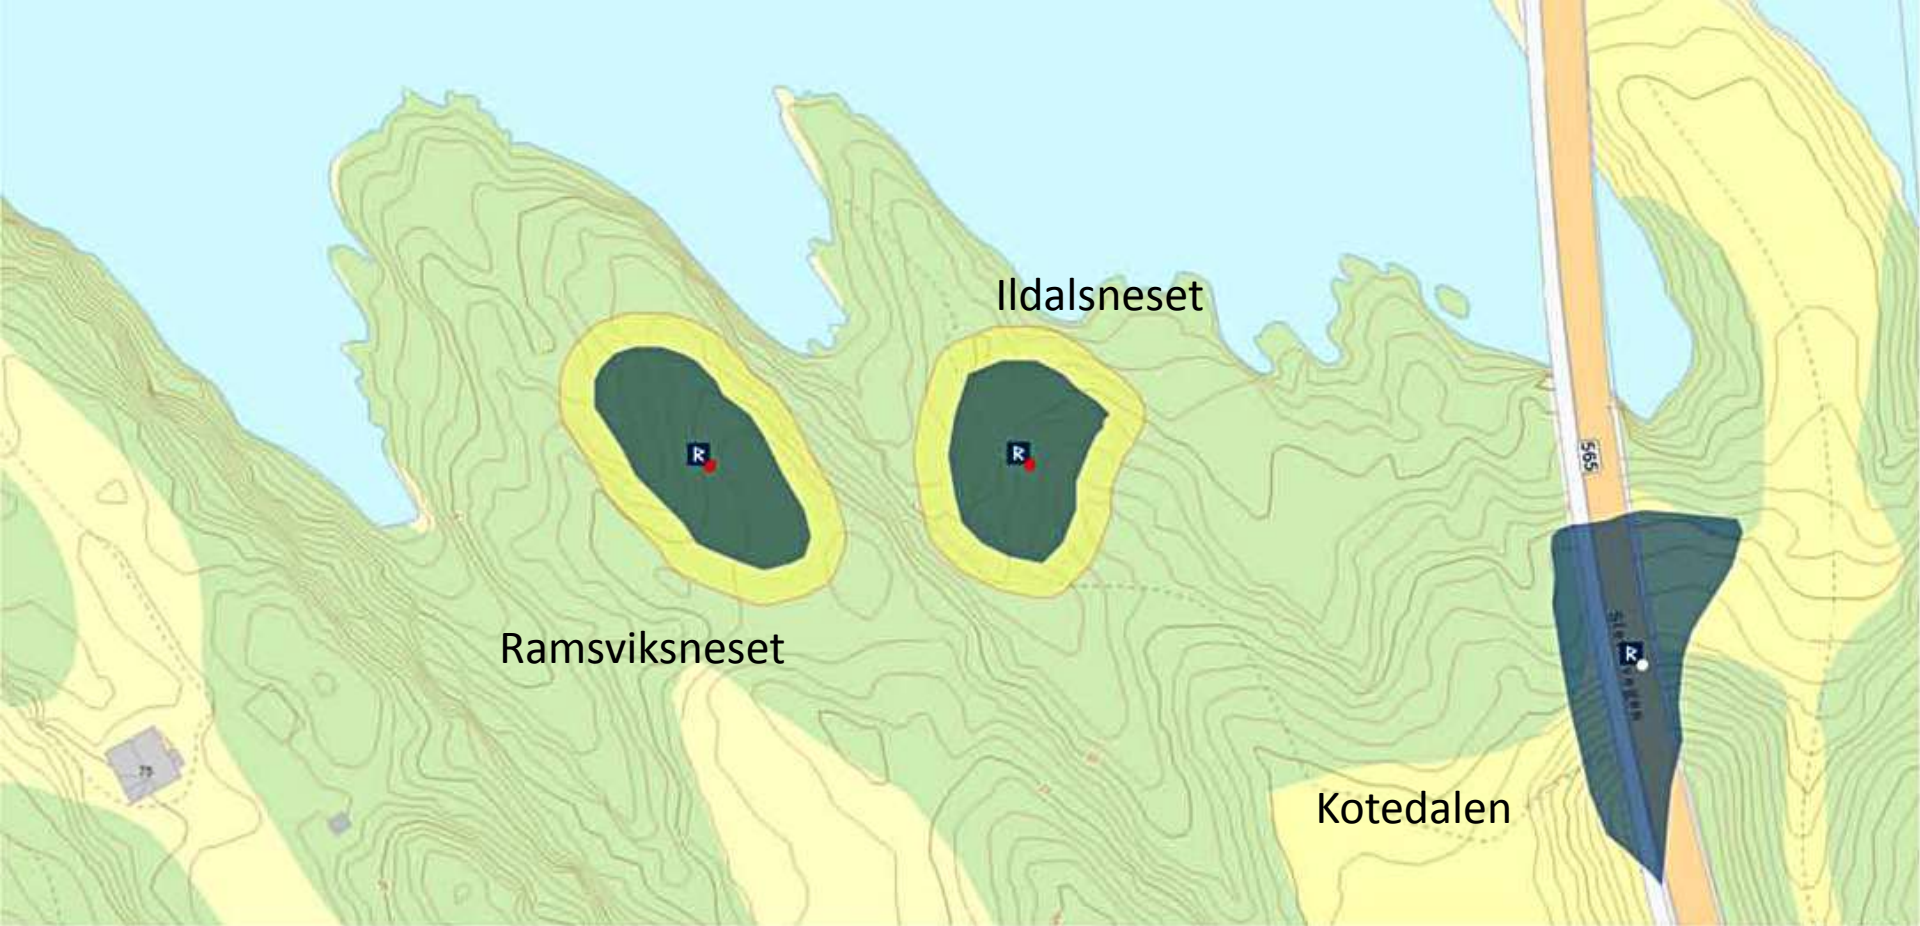

**”FOSNSTRÅUMEN STEINALDERPARK”**

Stensåker

Børje Møster

Morten Kutschera

Archäologisches Freilichtmuseum Oerlinghausen

Kierikki Stone Age Centre. Oulu Finland

Ekehagen Forntidsby, Sverige